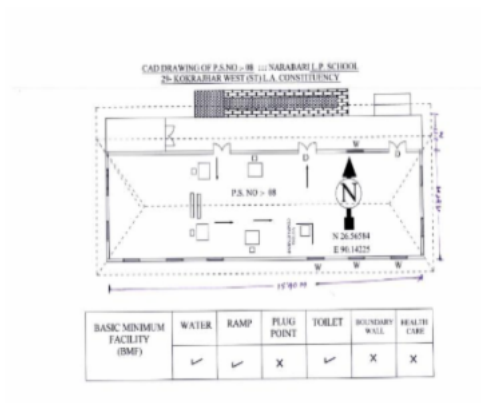

নিৰ্বাচক পঞ্জীয়ন বিষয়াৰ স্বাক্ষৰ

Nazri Naksha

Google Map View

Polling Station Building Front View

ভোটগ্ৰহন কেন্দ্ৰৰ সন্মুখৰ দৃশ্য

Cad View

Key MAP View

1 নাম : সুমিত্ৰা ইছলাৰী স্বামীৰ নাম: চাৰেশ ঘৰ নং : 5 বয়স : 54 লিঙ্গ : মহিলা	GJP0003734 ফটো উপলব্ধ	# 2 নাম : ঠাৰেশ ইছলাৰী পিতাৰ নাম: হৰিপ্ৰসাদ ইছলাৰী ঘৰ নং : 01 বয়স : 54 লিঙ্গ : পুৰুষ	GJP0003733 ফটো উপলব্ধ	3 নাম : ফৈলাও ইছলাৰী পিতাৰ নাম: ঠাৰেশ ইছলাৰী ঘৰ নং : 5 বয়স : 34 লিঙ্গ : মহিলা	GJP0003735 ফটো উপলব্ধ
4 নাম : দীথান ইছলাৰী পিতাৰ নাম: ঠাৰেশ ইছলাৰী ঘৰ নং : 5 বয়স : 27 লিঙ্গ : পুৰুষ	GJP0240473 ফটো উপলব্ধ	# 5 নাম : লৈথো ইছলাৰী পিতাৰ নাম: ঠাৰেশ ইছলাৰী ঘৰ নং : 1 বয়স : 25 লিঙ্গ : পুৰুষ	GJP0462549 ফটো উপলব্ধ	6 নাম : সিতা ব্ৰহ্ম স্বামীৰ নাম: ফইলাও ইছলাৰী ঘৰ নং : 1 বয়স : 25 লিঙ্গ : মহিলা	GJP0442301 ফটো উপলব্ধ
7 নাম : প্ৰিয়া নাৰ্জাৰী স্বামীৰ নাম: লৈথো ইছলাৰী ঘৰ নং : 1 বয়স : 23 লিঙ্গ : মহিলা	VRX0008466 ফটো উপলব্ধ	8 নাম : জনালী বসুমতাৰী স্বামীৰ নাম: মনু বসুমতাৰী ঘৰ নং : 5ক বয়স : 35 লিঙ্গ : মহিলা	GJP0189316 ফটো উপলব্ধ	9 নাম : মনিশা বসুমতাৰী স্বামীৰ নাম: অনুপ বসুমতাৰী ঘৰ নং : 5ক বয়স : 33 লিঙ্গ : মহিলা	GJP1182716 ফটো উপলব্ধ
10 নাম : সন্তোশ পদ্দাৰ পিতাৰ নাম: শ্যামলাল অগৰৱালা ঘৰ নং : 1খ বয়স : 47 লিঙ্গ : পুৰুষ	GJP8242759 ফটো উপলব্ধ	11 নাম : অনিতা পদ্দাৰ স্বামীৰ নাম: সন্তোশ পদ্দাৰ ঘৰ নং : 1খ বয়স : 42 লিঙ্গ : মহিলা	GJP8242793 ফটো উপলব্ধ	R 12 নাম : গৌতম বসুমতাৰী পিতাৰ নাম: ৰনয় ঘৰ নং : 1ক বয়স : 43 লিঙ্গ : পুৰুষ	GJP0003737 ফটো উপলব্ধ
13 নাম : মনু বসুমতাৰী পিতাৰ নাম: ৰনয় ঘৰ নং : 1ক বয়স : 40 লিঙ্গ : পুৰুষ	GJP0003738 ফটো উপলব্ধ	14 নাম : অনপ বসুমতাৰী পিতাৰ নাম: ৰনয় ঘৰ নং : 1ক বয়স : 38 লিঙ্গ : পুৰুষ	GJP0003739 ফটো উপলব্ধ	15 নাম : বিজয়া বড়ো স্বামীৰ নাম: গাওঁৰাও ঘৰ নং : 2 বয়স : 60 লিঙ্গ : মহিলা	GJP0003741 ফটো উপলব্ধ
16 নাম : জ্ঞান্ডাৰ বড়ো পিতাৰ নাম: গাৰৱাৰ বড়ো ঘৰ নং : 2 বয়স : 30 লিঙ্গ : পুৰুষ	GJP1989453 ফটো উপলব্ধ	17 নাম : মাইসি বড়ো স্বামীৰ নাম: সিৰত ঘৰ নং : 2ক বয়স : 60 লিঙ্গ : মহিলা	GJP0003744 ফটো উপলব্ধ	18 নাম : মুনিৰাম বড়ো পিতাৰ নাম: মহল ঘৰ নং : 3 বয়স : 72 লিঙ্গ : পুৰুষ	GJP0003745 ফটো উপলব্ধ
19 নাম : মহেশ্বৰ বড়ো পিতাৰ নাম: মুনিৰাম ঘৰ নং : 3 বয়স : 47 লিঙ্গ : পুৰুষ	GJP0003746 ফটো উপলব্ধ	20 নাম : দয়া বড়ো স্বামীৰ নাম: মহেশ্বৰ ঘৰ নং : 3 বয়স : 42 লিঙ্গ : মহিলা	GJP0003747 ফটো উপলব্ধ	21 নাম : নিলীমা বসুমতাৰী স্বামীৰ নাম: ৰজনী বড়ো ঘৰ নং : 3ক বয়স : 23 লিঙ্গ : মহিলা	VRX0012831 ফটো উপলব্ধ
22 নাম : ৰজনী বড়ো পিতাৰ নাম: আৰ্বং বড়ো ঘৰ নং : 3ক বয়স : 22 লিঙ্গ : পুৰুষ	GJP1175751 ফটো উপলব্ধ	R 23 নাম : এবাং বড়ো পিতাৰ নাম: মুনিৰাম ঘৰ নং : 3ক বয়স : 49 লিঙ্গ : পুৰুষ	GJP0003748 ফটো উপলব্ধ	24 নাম : লক্ষী বড়ো স্বামীৰ নাম: এবাং ঘৰ নং : 3ক বয়স : 45 লিঙ্গ : মহিলা	GJP0003750 ফটো উপলব্ধ
25 নাম : বিজয় হেমব্ৰম পিতাৰ নাম: সামদা ঘৰ নং : 8 বয়স : 62 লিঙ্গ : পুৰুষ	GJP0003751 ফটো উপলব্ধ	26 নাম : সাগ্ৰাম মুৰ্মা পিতাৰ নাম: সামদা ঘৰ নং : 8 বয়স : 47 লিঙ্গ : পুৰুষ	GJP0003752 ফটো উপলব্ধ	27 নাম : জালকা হেমব্ৰম স্বামীৰ নাম: সামদা ঘৰ নং : 8 বয়স : 45 লিঙ্গ : মহিলা	GJP0003753 ফটো উপলব্ধ
28 নাম : সুৰষমনি হেমব্ৰম পিতাৰ নাম: বিজয় ঘৰ নং : 8 বয়স : 38 লিঙ্গ : মহিলা	GJP0003754 ফটো উপলব্ধ	29 নাম : তবানি বসুমতাৰী স্বামীৰ নাম: ওয়াঁজ বসুমতাৰী ঘৰ নং : 5 বয়স : 71 লিঙ্গ : মহিলা	GJP0003757 ফটো উপলব্ধ	30 নাম : ললিতা বসুমতাৰী পিতাৰ নাম: লোকেন ঘৰ নং : 5 বয়স : 60 লিঙ্গ : মহিলা	GJP0003758 ফটো উপলব্ধ