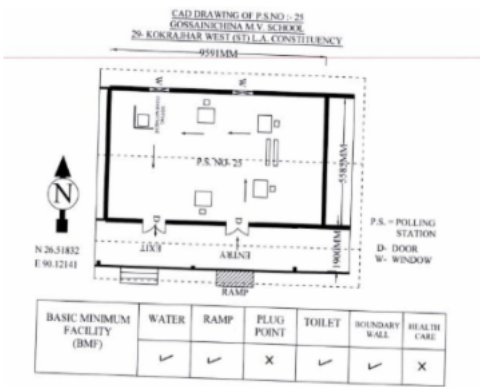

নিৰ্বাচক পঞ্জীয়ন বিষয়াৰ স্বাক্ষৰ

Nazri Naksha

Google Map View

Polling Station Building Front View

ভোটগ্ৰহন কেন্দ্ৰৰ সন্মুখৰ দৃশ্য

Cad View

Key MAP View

1 নাম : ফিলিমন হাসদা পিতাৰ নাম: জাপান হাসদা ঘৰ নং : ৭ বয়স : 40 লিঙ্গ : পুৰুষ	GJP1233972 ফটো উপলব্ধ	2 নাম : মীনা কৰ্মকাৰ পিতাৰ নাম: কলিাদাশ কৰ্মকাৰ ঘৰ নং : ০৭ বয়স : 36 লিঙ্গ : মহিলা	GJP2078632 ফটো উপলব্ধ	3 নাম : চুন্ডা মুৰ্মু পিতাৰ নাম: সুজন ঘৰ নং : ৮ বয়স : 52 লিঙ্গ : পুৰুষ	GJP2234664 ফটো উপলব্ধ
4 নাম : মুন্সি মাৰ্ভি পিতাৰ নাম: বুধৰাই ঘৰ নং : ৮ বয়স : 40 লিঙ্গ : পুৰুষ	GJP2234697 ফটো উপলব্ধ	5 নাম : মথগীনি মাৰ্ভি পিতাৰ নাম: বুধৰাই ঘৰ নং : ৮ বয়স : 39 লিঙ্গ : পুৰুষ	GJP2234711 ফটো উপলব্ধ	6 নাম : মেনজুৰী মাৰ্ভি স্বামীৰ নাম: মুন্সি ঘৰ নং : ৮ বয়স : 38 লিঙ্গ : মহিলা	GJP2234700 ফটো উপলব্ধ
7 নাম : বাবুলাল মাৰ্ভি পিতাৰ নাম: বুধৰাই মাৰ্ভি ঘৰ নং : ০৪ বয়স : 30 লিঙ্গ : পুৰুষ	GJP0459339 ফটো উপলব্ধ	8 নাম : সুনী চৰেন স্বামীৰ নাম: বাবুলাল মাৰ্ভি ঘৰ নং : ৮ বয়স : 27 লিঙ্গ : মহিলা	GJP1193317 ফটো উপলব্ধ	9 নাম : বিসু মুৰ্মু পিতাৰ নাম: চুন্ডা মুৰ্মু ঘৰ নং : ৮ বয়স : 25 লিঙ্গ : পুৰুষ	GJP1176049 ফটো উপলব্ধ
10 নাম : মীনা কৰ্মকাৰ স্বামীৰ নাম: ফিলিমন হাসদা ঘৰ নং : ৯ বয়স : 36 লিঙ্গ : মহিলা	GJP1193291 ফটো উপলব্ধ	11 নাম : মোনজিতা ব্ৰহ্ম পিতাৰ নাম: সুপেন ব্ৰহ্ম ঘৰ নং : ৯ বয়স : 27 লিঙ্গ : মহিলা	GJP0229724 ফটো উপলব্ধ	12 নাম : মাৰ্জা কিস্কু পিতাৰ নাম: লক্ষ্মন ঘৰ নং : ১২ বয়স : 67 লিঙ্গ : পুৰুষ	GJP2234744 ফটো উপলব্ধ
13 নাম : সোকোল টুডু পিতাৰ নাম: কুকু টুডু ঘৰ নং : ১২ বয়স : 50 লিঙ্গ : পুৰুষ	GJP2086247 ফটো উপলব্ধ	14 নাম : লুখি সোৰেন স্বামীৰ নাম: সোকোল টুডু ঘৰ নং : ১২ বয়স : 45 লিঙ্গ : মহিলা	GJP2086213 ফটো উপলব্ধ	15 নাম : মাৰ্শীলা কিস্কু পিতাৰ নাম: মাৰ্জা ঘৰ নং : ১২ বয়স : 39 লিঙ্গ : মহিলা	GJP2234766 ফটো উপলব্ধ
16 নাম : সুকিলা চৰেন স্বামীৰ নাম: লক্ষীৰাম হেমব্ৰম ঘৰ নং : 12 বয়স : 27 লিঙ্গ : মহিলা	VRX0022327 ফটো উপলব্ধ	17 নাম : লক্ষণ কিস্কু পিতাৰ নাম: মাৰ্জা কিস্কু ঘৰ নং : ১২ বয়স : 25 লিঙ্গ : পুৰুষ	GJP1174291 ফটো উপলব্ধ	18 নাম : মংগল কিস্কু পিতাৰ নাম: মাৰ্জা কিস্কু ঘৰ নং : ১২ বয়স : 23 লিঙ্গ : পুৰুষ	GJP0557785 ফটো উপলব্ধ
19 নাম : লখিৰাম হেমব্ৰম পিতাৰ নাম: যোগান হেমব্ৰম ঘৰ নং : ১২ক বয়স : 25 লিঙ্গ : পুৰুষ	GJP0567164 ফটো উপলব্ধ	20 নাম : হোপনামই হাসদা স্বামীৰ নাম: কুকু ঘৰ নং : ১৩ বয়স : 56 লিঙ্গ : মহিলা	GJP2234788 ফটো উপলব্ধ	21 নাম : লক্ষী হাচদা স্বামীৰ নাম: বোবড়ে ঘৰ নং : ১৬ বয়স : 74 লিঙ্গ : মহিলা	GJP2234835 ফটো উপলব্ধ
22 নাম : মাৰ্বি মুৰ্মু পিতাৰ নাম: মুনিয়া ঘৰ নং : ১৬ বয়স : 69 লিঙ্গ : পুৰুষ	GJP2234802 ফটো উপলব্ধ	23 নাম : জয়তন খাতন স্বামীৰ নাম: সুপিয়ান ঘৰ নং : ১৬ বয়স : 39 লিঙ্গ : মহিলা	GJP2234868 ফটো উপলব্ধ	24 নাম : জৰিনা খাতন স্বামীৰ নাম: খবিসুদ্দিন ঘৰ নং : ১৬ বয়স : 38 লিঙ্গ : মহিলা	GJP2234846 ফটো উপলব্ধ
25 নাম : মন্ডল চৰেন পিতাৰ নাম: সওন ঘৰ নং : ১৯ বয়স : 60 লিঙ্গ : পুৰুষ	GJP2234879 ফটো উপলব্ধ	26 নাম : খেকেৰে কিস্কু স্বামীৰ নাম: মন্ডল ঘৰ নং : ১৯ বয়স : 55 লিঙ্গ : মহিলা	GJP2234880 ফটো উপলব্ধ	27 নাম : ছত্ৰন ছাৰেন পিতাৰ নাম: মন্ডল ঘৰ নং : ১৯ বয়স : 40 লিঙ্গ : পুৰুষ	GJP2234891 ফটো উপলব্ধ
28 নাম : লক্ষন ছাৰেন পিতাৰ নাম: মন্ডল ঘৰ নং : ১৯ বয়স : 38 লিঙ্গ : পুৰুষ	GJP2234904 ফটো উপলব্ধ	29 নাম : হীৰামুনী বাস্কৈ স্বামীৰ নাম: লক্ষন সৰেন ঘৰ নং : ১৯ বয়স : 36 লিঙ্গ : মহিলা	GJP1192210 ফটো উপলব্ধ	30 নাম : মান বাস্কৈ পিতাৰ নাম: মাৰান ঘৰ নং : ২১ বয়স : 58 লিঙ্গ : পুৰুষ	GJP2234915 ফটো উপলব্ধ