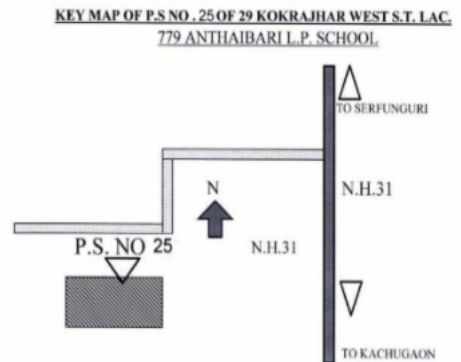

নিৰ্বাচক পঞ্জীয়ন বিষয়াৰ স্বাক্ষৰ

Nazri Naksha

Google Map View

Polling Station Building Front View

ভোটগ্ৰহন কেন্দ্ৰৰ সন্মুখৰ দৃশ্য

Cad View

Key MAP View

1 নাম : ফিলিমন হাসদা পিতাৰ নাম: জাপান হাসদা ঘৰ নং : ৭ বয়স : 40 লিঙ্গ : পুৰুষ	GJP1233972 ফটো উপলব্ধ	2 নাম : মীনা কৰ্মকাৰ পিতাৰ নাম: কলিাদাশ কৰ্মকাৰ ঘৰ নং : ০৭ বয়স : 36 লিঙ্গ : মহিলা	GJP2078632 ফটো উপলব্ধ	3 নাম : চুন্ডা মুৰ্মু পিতাৰ নাম: সুজন ঘৰ নং : ৮ বয়স : 52 লিঙ্গ : পুৰুষ	GJP2234664 ফটো উপলব্ধ
4 নাম : মুন্সি মাৰ্ভি পিতাৰ নাম: বুধৰাই ঘৰ নং : ৮ বয়স : 40 লিঙ্গ : পুৰুষ	GJP2234697 ফটো উপলব্ধ	5 নাম : মথগীনি মাৰ্ভি পিতাৰ নাম: বুধৰাই ঘৰ নং : ৮ বয়স : 39 লিঙ্গ : পুৰুষ	GJP2234711 ফটো উপলব্ধ	6 নাম : মেনজুৰী মাৰ্ভি স্বামীৰ নাম: মুন্সি ঘৰ নং : ৮ বয়স : 38 লিঙ্গ : মহিলা	GJP2234700 ফটো উপলব্ধ
7 নাম : বাবুলাল মাৰ্ভি পিতাৰ নাম: বুধৰাই মাৰ্ভি ঘৰ নং : ০৪ বয়স : 30 লিঙ্গ : পুৰুষ	GJP0459339 ফটো উপলব্ধ	8 নাম : সুনী চৰেন স্বামীৰ নাম: বাবুলাল মাৰ্ভি ঘৰ নং : ৮ বয়স : 27 লিঙ্গ : মহিলা	GJP1193317 ফটো উপলব্ধ	9 নাম : বিসু মুৰ্মু পিতাৰ নাম: চুন্ডা মুৰ্মু ঘৰ নং : ৮ বয়স : 25 লিঙ্গ : পুৰুষ	GJP1176049 ফটো উপলব্ধ
10 নাম : মীনা কৰ্মকাৰ স্বামীৰ নাম: ফিলিমন হাসদা ঘৰ নং : ৯ বয়স : 36 লিঙ্গ : মহিলা	GJP1193291 ফটো উপলব্ধ	11 নাম : মোনজিতা ব্ৰহ্ম পিতাৰ নাম: সুপেন ব্ৰহ্ম ঘৰ নং : ৯ বয়স : 27 লিঙ্গ : মহিলা	GJP0229724 ফটো উপলব্ধ	12 নাম : মাৰ্জা কিস্কু পিতাৰ নাম: লক্ষ্মন ঘৰ নং : ১২ বয়স : 67 লিঙ্গ : পুৰুষ	GJP2234744 ফটো উপলব্ধ
13 নাম : সোকোল টুডু পিতাৰ নাম: কুকু টুডু ঘৰ নং : ১২ বয়স : 50 লিঙ্গ : পুৰুষ	GJP2086247 ফটো উপলব্ধ	14 নাম : লুখি সোৰেন স্বামীৰ নাম: সোকোল টুডু ঘৰ নং : ১২ বয়স : 45 লিঙ্গ : মহিলা	GJP2086213 ফটো উপলব্ধ	15 নাম : মাৰ্শীলা কিস্কু পিতাৰ নাম: মাৰ্জা ঘৰ নং : ১২ বয়স : 39 লিঙ্গ : মহিলা	GJP2234766 ফটো উপলব্ধ
16 নাম : সুকিলা চৰেন স্বামীৰ নাম: লক্ষীৰাম হেমব্ৰম ঘৰ নং : 12 বয়স : 27 লিঙ্গ : মহিলা	VRX0022327 ফটো উপলব্ধ	17 নাম : লক্ষণ কিস্কু পিতাৰ নাম: মাৰ্জা কিস্কু ঘৰ নং : ১২ বয়স : 25 লিঙ্গ : পুৰুষ	GJP1174291 ফটো উপলব্ধ	18 নাম : মংগল কিস্কু পিতাৰ নাম: মাৰ্জা কিস্কু ঘৰ নং : ১২ বয়স : 23 লিঙ্গ : পুৰুষ	GJP0557785 ফটো উপলব্ধ
19 নাম : লখিৰাম হেমব্ৰম পিতাৰ নাম: যোগান হেমব্ৰম ঘৰ নং : ১২ক বয়স : 25 লিঙ্গ : পুৰুষ	GJP0567164 ফটো উপলব্ধ	20 নাম : হোপনামই হাসদা স্বামীৰ নাম: কুকু ঘৰ নং : ১৩ বয়স : 56 লিঙ্গ : মহিলা	GJP2234788 ফটো উপলব্ধ	21 নাম : লক্ষী হাচদা স্বামীৰ নাম: বোবড়ে ঘৰ নং : ১৬ বয়স : 74 লিঙ্গ : মহিলা	GJP2234835 ফটো উপলব্ধ
22 নাম : মাৰ্বি মুৰ্মু পিতাৰ নাম: মুনিয়া ঘৰ নং : ১৬ বয়স : 69 লিঙ্গ : পুৰুষ	GJP2234802 ফটো উপলব্ধ	23 নাম : জয়তন খাতন স্বামীৰ নাম: সুপিয়ান ঘৰ নং : ১৬ বয়স : 39 লিঙ্গ : মহিলা	GJP2234868 ফটো উপলব্ধ	24 নাম : জৰিনা খাতন স্বামীৰ নাম: খবিসুদ্দিন ঘৰ নং : ১৬ বয়স : 38 লিঙ্গ : মহিলা	GJP2234846 ফটো উপলব্ধ
25 নাম : মন্ডল চৰেন পিতাৰ নাম: সওন ঘৰ নং : ১৯ বয়স : 60 লিঙ্গ : পুৰুষ	GJP2234879 ফটো উপলব্ধ	26 নাম : খেকেৰে কিস্কু স্বামীৰ নাম: মন্ডল ঘৰ নং : ১৯ বয়স : 55 লিঙ্গ : মহিলা	GJP2234880 ফটো উপলব্ধ	27 নাম : ছত্ৰন ছাৰেন পিতাৰ নাম: মন্ডল ঘৰ নং : ১৯ বয়স : 40 লিঙ্গ : পুৰুষ	GJP2234891 ফটো উপলব্ধ
28 নাম : লক্ষন ছাৰেন পিতাৰ নাম: মন্ডল ঘৰ নং : ১৯ বয়স : 38 লিঙ্গ : পুৰুষ	GJP2234904 ফটো উপলব্ধ	29 নাম : হীৰামুনী বাস্কৈ স্বামীৰ নাম: লক্ষন সৰেন ঘৰ নং : ১৯ বয়স : 36 লিঙ্গ : মহিলা	GJP1192210 ফটো উপলব্ধ	30 নাম : মান বাস্কৈ পিতাৰ নাম: মাৰান ঘৰ নং : ২১ বয়স : 58 লিঙ্গ : পুৰুষ	GJP2234915 ফটো উপলব্ধ