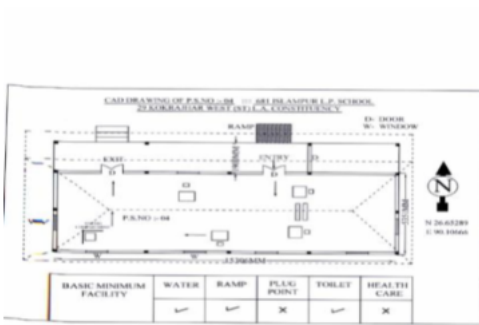

নিৰ্বাচক পঞ্জীয়ন বিষয়াৰ স্বাক্ষৰ

Nazri Naksha

Google Map View

Polling Station Building Front View

ভোটগ্ৰহন কেন্দ্ৰৰ সন্মুখৰ দৃশ্য

Cad View

Key MAP View

1 নাম : বেন বড়ো স্বামীৰ নাম: লক্ষেশ্বৰ ঘৰ নং : 1 বয়স : 63 লিঙ্গ : মহিলা	GJP0001514 ফটো উপলব্ধ	2 নাম : জয়ন্ত বড়ো পিতাৰ নাম: লক্ষেশ্বৰ ঘৰ নং : 1 বয়স : 40 লিঙ্গ : পুৰুষ	GJP0001515 ফটো উপলব্ধ	3 নাম : মিন বড়ো পিতাৰ নাম: লক্ষেশ্বৰ ঘৰ নং : 1 বয়স : 35 লিঙ্গ : মহিলা	GJP0001516 ফটো উপলব্ধ
4 নাম : অহিমা বড়ো স্বামীৰ নাম: জয়ন্ত বড়ো ঘৰ নং : 1 বয়স : 33 লিঙ্গ : মহিলা	GJP1987582 ফটো উপলব্ধ	5 নাম : সাল্বেট বসুমতাৰী পিতাৰ নাম: নিজোম বসুমতাৰী ঘৰ নং : 1 বয়স : 20 লিঙ্গ : পুৰুষ	VRX0085621 ফটো উপলব্ধ	6 নাম : মালতী নাৰ্জাৰী স্বামীৰ নাম: অলংকাৰ ঘৰ নং : 2 বয়স : 63 লিঙ্গ : মহিলা	GJP0001517 ফটো উপলব্ধ
7 নাম : ধনঞ্জয় নাৰ্জাৰী মাতৃৰ নাম: মালতী ঘৰ নং : 2 বয়স : 40 লিঙ্গ : পুৰুষ	GJP0001518 ফটো উপলব্ধ	8 নাম : সঞ্জয় নাৰ্জাৰী মাতৃৰ নাম: মালতী ঘৰ নং : 2 বয়স : 38 লিঙ্গ : পুৰুষ	GJP0001519 ফটো উপলব্ধ	9 নাম : সানেন নাৰ্জাৰী মাতৃৰ নাম: মালতী ঘৰ নং : 2 বয়স : 37 লিঙ্গ : পুৰুষ	GJP0001520 ফটো উপলব্ধ
10 নাম : বনঞ্জীলা নাৰ্জাৰী স্বামীৰ নাম: ধনঞ্জয় নাৰ্জাৰী ঘৰ নং : 2 বয়স : 34 লিঙ্গ : মহিলা	GJP0068387 ফটো উপলব্ধ	11 নাম : ধৰনী নাৰ্জাৰী মাতৃৰ নাম: মালতী নাৰ্জাৰী ঘৰ নং : 2 বয়স : 29 লিঙ্গ : পুৰুষ	GJP0069047 ফটো উপলব্ধ	12 নাম : ৰমাইনা নাৰ্জাৰী স্বামীৰ নাম: সঞ্জয় নাৰ্জাৰী ঘৰ নং : 2 বয়স : 26 লিঙ্গ : মহিলা	GJP1233741 ফটো উপলব্ধ
13 নাম : নিবীনা বসুমতাৰী স্বামীৰ নাম: ধৰনি নাৰ্জাৰী ঘৰ নং : 2 বয়স : 23 লিঙ্গ : মহিলা	GJP1253731 ফটো উপলব্ধ	14 নাম : সনতলা বড়ো পিতাৰ নাম: দাৰু বড়ো ঘৰ নং : 3 বয়স : 59 লিঙ্গ : পুৰুষ	GJP0001521 ফটো উপলব্ধ	15 নাম : কাওতালী বসুমতাৰী স্বামীৰ নাম: সন্তলা বসুমতাৰী ঘৰ নং : 3 বয়স : 56 লিঙ্গ : মহিলা	GJP0001522 ফটো উপলব্ধ
16 নাম : দৈতন বড়ো পিতাৰ নাম: জনতলা ঘৰ নং : 3 বয়স : 36 লিঙ্গ : পুৰুষ	GJP0001523 ফটো উপলব্ধ	17 নাম : সতিস বসুমতাৰী পিতাৰ নাম: ধনিৰাম বসুমতাৰী ঘৰ নং : 8 বয়স : 77 লিঙ্গ : পুৰুষ	GJP0281568 ফটো উপলব্ধ	18 নাম : সতী বসুমতাৰী স্বামীৰ নাম: সতীশ ঘৰ নং : 8 বয়স : 73 লিঙ্গ : মহিলা	GJP0001525 ফটো উপলব্ধ
19 নাম : বিদিশী বসুমতাৰী স্বামীৰ নাম: ৰেসুমে বসুমতাৰী ঘৰ নং : 8 বয়স : 55 লিঙ্গ : মহিলা	GJP0001527 ফটো উপলব্ধ	20 নাম : ৰেসুমে বসুমতাৰী পিতাৰ নাম: সতীশ ঘৰ নং : 8 বয়স : 54 লিঙ্গ : পুৰুষ	GJP0001526 ফটো উপলব্ধ	21 নাম : দৈখন বসুমতাৰী পিতাৰ নাম: ৰেছুমে বসুমতাৰী ঘৰ নং : 8 বয়স : 27 লিঙ্গ : পুৰুষ	GJP0087510 ফটো উপলব্ধ
22 নাম : সুনিৰাম বড়ো পিতাৰ নাম: অবিৰাম ঘৰ নং : 5 বয়স : 56 লিঙ্গ : পুৰুষ	GJP0001530 ফটো উপলব্ধ	23 নাম : অলকা বড়ো স্বামীৰ নাম: শনিৰাম ঘৰ নং : 5 বয়স : 50 লিঙ্গ : মহিলা	GJP0001531 ফটো উপলব্ধ	24 নাম : তৱা বড়ো পিতাৰ নাম: অবিৰাম ঘৰ নং : 5 বয়স : 46 লিঙ্গ : পুৰুষ	GJP0001532 ফটো উপলব্ধ
25 নাম : বিৰলা বড়ো স্বামীৰ নাম: তৱা ঘৰ নং : 5 বয়স : 42 লিঙ্গ : মহিলা	GJP0001533 ফটো উপলব্ধ	26 নাম : বিবিকা বৰো বসুমতাৰী স্বামীৰ নাম: সঞ্জীৱ বড়ো ঘৰ নং : 5 বয়স : 32 লিঙ্গ : মহিলা	GJP0559955 ফটো উপলব্ধ	27 নাম : বনসাই বৰো পিতাৰ নাম: সুনিৰাম বৰো ঘৰ নং : 5 বয়স : 31 লিঙ্গ : পুৰুষ	GJP1987800 ফটো উপলব্ধ
28 নাম : সনজিব বড়ো পিতাৰ নাম: সুনীৰাম ৰাৱী ঘৰ নং : 5 বয়স : 28 লিঙ্গ : পুৰুষ	GJP0135806 ফটো উপলব্ধ	29 নাম : কোস্তী বড়ো স্বামীৰ নাম: বনছাই বড়ো ঘৰ নং : 5 বয়স : 28 লিঙ্গ : মহিলা	GJP0582270 ফটো উপলব্ধ	30 নাম : ভুবন বড়ো পিতাৰ নাম: সুনিৰাম বড়ো ঘৰ নং : 5 বয়স : 22 লিঙ্গ : পুৰুষ	GJP0503953 ফটো উপলব্ধ