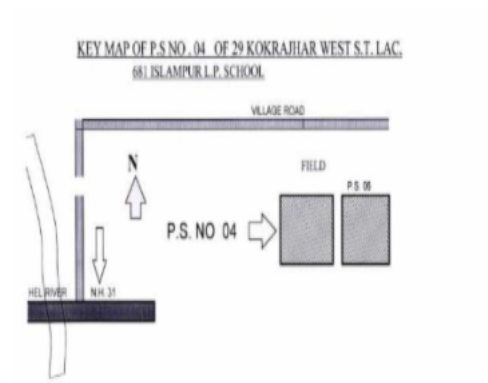

নিৰ্বাচক পঞ্জীয়ন বিষয়াৰ স্বাক্ষৰ

Nazri Naksha

Google Map View

Polling Station Building Front View

ভোটগ্ৰহন কেন্দ্ৰৰ সন্মুখৰ দৃশ্য

Cad View

Key MAP View

1 নাম : বেন বড়ো স্বামীৰ নাম: লক্ষেশ্বৰ ঘৰ নং : 1 বয়স : 63 লিঙ্গ : মহিলা	GJP0001514 ফটো উপলব্ধ	2 নাম : জয়ন্ত বড়ো পিতাৰ নাম: লক্ষেশ্বৰ ঘৰ নং : 1 বয়স : 40 লিঙ্গ : পুৰুষ	GJP0001515 ফটো উপলব্ধ	3 নাম : মিন বড়ো পিতাৰ নাম: লক্ষেশ্বৰ ঘৰ নং : 1 বয়স : 35 লিঙ্গ : মহিলা	GJP0001516 ফটো উপলব্ধ
4 নাম : অহিমা বড়ো স্বামীৰ নাম: জয়ন্ত বড়ো ঘৰ নং : 1 বয়স : 33 লিঙ্গ : মহিলা	GJP1987582 ফটো উপলব্ধ	5 নাম : সাল্বেট বসুমতাৰী পিতাৰ নাম: নিজোম বসুমতাৰী ঘৰ নং : 1 বয়স : 20 লিঙ্গ : পুৰুষ	VRX0085621 ফটো উপলব্ধ	6 নাম : মালতী নাৰ্জাৰী স্বামীৰ নাম: অলংকাৰ ঘৰ নং : 2 বয়স : 63 লিঙ্গ : মহিলা	GJP0001517 ফটো উপলব্ধ
7 নাম : ধনঞ্জয় নাৰ্জাৰী মাতৃৰ নাম: মালতী ঘৰ নং : 2 বয়স : 40 লিঙ্গ : পুৰুষ	GJP0001518 ফটো উপলব্ধ	8 নাম : সঞ্জয় নাৰ্জাৰী মাতৃৰ নাম: মালতী ঘৰ নং : 2 বয়স : 38 লিঙ্গ : পুৰুষ	GJP0001519 ফটো উপলব্ধ	9 নাম : সানেন নাৰ্জাৰী মাতৃৰ নাম: মালতী ঘৰ নং : 2 বয়স : 37 লিঙ্গ : পুৰুষ	GJP0001520 ফটো উপলব্ধ
10 নাম : বনঞ্জীলা নাৰ্জাৰী স্বামীৰ নাম: ধনঞ্জয় নাৰ্জাৰী ঘৰ নং : 2 বয়স : 34 লিঙ্গ : মহিলা	GJP0068387 ফটো উপলব্ধ	11 নাম : ধৰনী নাৰ্জাৰী মাতৃৰ নাম: মালতী নাৰ্জাৰী ঘৰ নং : 2 বয়স : 29 লিঙ্গ : পুৰুষ	GJP0069047 ফটো উপলব্ধ	12 নাম : ৰমাইনা নাৰ্জাৰী স্বামীৰ নাম: সঞ্জয় নাৰ্জাৰী ঘৰ নং : 2 বয়স : 26 লিঙ্গ : মহিলা	GJP1233741 ফটো উপলব্ধ
13 নাম : নিবীনা বসুমতাৰী স্বামীৰ নাম: ধৰনি নাৰ্জাৰী ঘৰ নং : 2 বয়স : 23 লিঙ্গ : মহিলা	GJP1253731 ফটো উপলব্ধ	14 নাম : সনতলা বড়ো পিতাৰ নাম: দাৰু বড়ো ঘৰ নং : 3 বয়স : 59 লিঙ্গ : পুৰুষ	GJP0001521 ফটো উপলব্ধ	15 নাম : কাওতালী বসুমতাৰী স্বামীৰ নাম: সন্তলা বসুমতাৰী ঘৰ নং : 3 বয়স : 56 লিঙ্গ : মহিলা	GJP0001522 ফটো উপলব্ধ
16 নাম : দৈতন বড়ো পিতাৰ নাম: জনতলা ঘৰ নং : 3 বয়স : 36 লিঙ্গ : পুৰুষ	GJP0001523 ফটো উপলব্ধ	17 নাম : সতিস বসুমতাৰী পিতাৰ নাম: ধনিৰাম বসুমতাৰী ঘৰ নং : 8 বয়স : 77 লিঙ্গ : পুৰুষ	GJP0281568 ফটো উপলব্ধ	18 নাম : সতী বসুমতাৰী স্বামীৰ নাম: সতীশ ঘৰ নং : 8 বয়স : 73 লিঙ্গ : মহিলা	GJP0001525 ফটো উপলব্ধ
19 নাম : বিদিশী বসুমতাৰী স্বামীৰ নাম: ৰেসুমে বসুমতাৰী ঘৰ নং : 8 বয়স : 55 লিঙ্গ : মহিলা	GJP0001527 ফটো উপলব্ধ	20 নাম : ৰেসুমে বসুমতাৰী পিতাৰ নাম: সতীশ ঘৰ নং : 8 বয়স : 54 লিঙ্গ : পুৰুষ	GJP0001526 ফটো উপলব্ধ	21 নাম : দৈখন বসুমতাৰী পিতাৰ নাম: ৰেছুমে বসুমতাৰী ঘৰ নং : 8 বয়স : 27 লিঙ্গ : পুৰুষ	GJP0087510 ফটো উপলব্ধ
22 নাম : সুনিৰাম বড়ো পিতাৰ নাম: অবিৰাম ঘৰ নং : 5 বয়স : 56 লিঙ্গ : পুৰুষ	GJP0001530 ফটো উপলব্ধ	23 নাম : অলকা বড়ো স্বামীৰ নাম: শনিৰাম ঘৰ নং : 5 বয়স : 50 লিঙ্গ : মহিলা	GJP0001531 ফটো উপলব্ধ	24 নাম : তৱা বড়ো পিতাৰ নাম: অবিৰাম ঘৰ নং : 5 বয়স : 46 লিঙ্গ : পুৰুষ	GJP0001532 ফটো উপলব্ধ
25 নাম : বিৰলা বড়ো স্বামীৰ নাম: তৱা ঘৰ নং : 5 বয়স : 42 লিঙ্গ : মহিলা	GJP0001533 ফটো উপলব্ধ	26 নাম : বিবিকা বৰো বসুমতাৰী স্বামীৰ নাম: সঞ্জীৱ বড়ো ঘৰ নং : 5 বয়স : 32 লিঙ্গ : মহিলা	GJP0559955 ফটো উপলব্ধ	27 নাম : বনসাই বৰো পিতাৰ নাম: সুনিৰাম বৰো ঘৰ নং : 5 বয়স : 31 লিঙ্গ : পুৰুষ	GJP1987800 ফটো উপলব্ধ
28 নাম : সনজিব বড়ো পিতাৰ নাম: সুনীৰাম ৰাৱী ঘৰ নং : 5 বয়স : 28 লিঙ্গ : পুৰুষ	GJP0135806 ফটো উপলব্ধ	29 নাম : কোস্তী বড়ো স্বামীৰ নাম: বনছাই বড়ো ঘৰ নং : 5 বয়স : 28 লিঙ্গ : মহিলা	GJP0582270 ফটো উপলব্ধ	30 নাম : ভুবন বড়ো পিতাৰ নাম: সুনিৰাম বড়ো ঘৰ নং : 5 বয়স : 22 লিঙ্গ : পুৰুষ	GJP0503953 ফটো উপলব্ধ