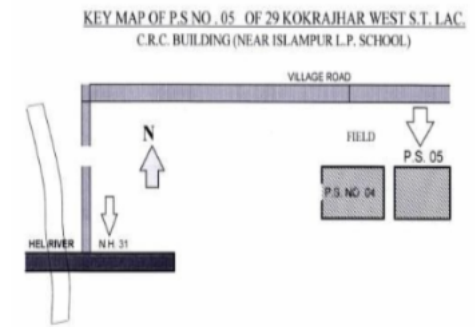

Key MAP View