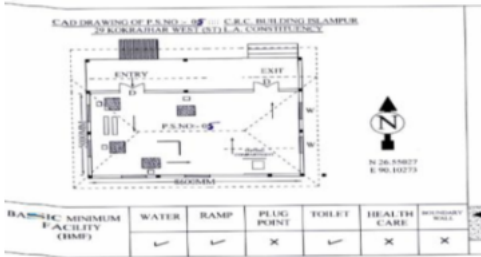

নিৰ্বাচক পঞ্জীয়ন বিষয়াৰ স্বাক্ষৰ

Nazri Naksha

Google Map View

Polling Station Building Front View

ভোটগ্ৰহন কেন্দ্ৰৰ সন্মুখৰ দৃশ্য

Cad View

Key MAP View

1 নাম : ম্যানয়েল মুৰ্মু পিতাৰ নাম: বুবিলাল মুৰ্মু ঘৰ নং : ১৫ বয়স : 24 লিঙ্গ : পুৰুষ	GJP0490995 ফটো উপলব্ধ	E 2 নাম : মতি সৰেন স্বামীৰ নাম: চুড়ই সৰেন ঘৰ নং : ১৬ বয়স : 65 লিঙ্গ : মহিলা	GJP1192145 ফটো উপলব্ধ	3 নাম : সতিন সৰেন পিতাৰ নাম: চুড়ই সৰেন ঘৰ নং : ১৭ বয়স : 27 লিঙ্গ : পুৰুষ	GJP1192152 ফটো উপলব্ধ
4 নাম : জয়ন্তী হেমব্রম স্বামীৰ নাম: সুতিন চৰেন ঘৰ নং : 17 বয়স : 22 লিঙ্গ : মহিলা	GJP2097822 ফটো উপলব্ধ	S 5 নাম : পাঞ্জাবতী ব্রহ্ম স্বামীৰ নাম: দেৱহাসাত গয়াৰী ঘৰ নং : ৮৭ বয়স : 27 লিঙ্গ : মহিলা	GJP0389015 ফটো উপলব্ধ	6 নাম : থিন্তিয়ো ৰাভা পিতাৰ নাম: সোনাৰাম ৰাভা ঘৰ নং : 88 বয়স : 20 লিঙ্গ : পুৰুষ	VRX0039941 ফটো উপলব্ধ
7 নাম : ৰাম কিস্কু পিতাৰ নাম: গৈদা কিস্কু ঘৰ নং : 127 বয়স : 21 লিঙ্গ : পুৰুষ	GJP2099380 ফটো উপলব্ধ	8 নাম : স্টেলীন জাদুগ লোকোবোক পিতাৰ নাম: ৰুপাৰাম লোকোবোক ঘৰ নং : 150 বয়স : 23 লিঙ্গ : পুৰুষ	GJP1262617 ফটো উপলব্ধ	9 নাম : সদনন্দ ৰাভা পিতাৰ নাম: ৰুপেন ঘৰ নং : ১৭৫ বয়স : 57 লিঙ্গ : পুৰুষ	GJP0001996 ফটো উপলব্ধ
10 নাম : সম্বাৰী ৰাভা স্বামীৰ নাম: সদানন্দ ঘৰ নং : ১৭৫ বয়স : 55 লিঙ্গ : মহিলা	GJP0001997 ফটো উপলব্ধ	11 নাম : ফিলিপ ৰাভা পিতাৰ নাম: সদানন্দ ৰাভা ঘৰ নং : ১৭৫ বয়স : 35 লিঙ্গ : পুৰুষ	GJP0001998 ফটো উপলব্ধ	12 নাম : এলিজাবেথ ৰাভা পিতাৰ নাম: সদানন্দ ৰাভা ঘৰ নং : ১৭৫ বয়স : 30 লিঙ্গ : মহিলা	GJP0001999 ফটো উপলব্ধ
13 নাম : ক্ষিতিশ ৰাভা পিতাৰ নাম: তোপা ঘৰ নং : ১৭৬ বয়স : 82 লিঙ্গ : পুৰুষ	GJP0002000 ফটো উপলব্ধ	E 14 নাম : পাংকাৰ ৰাভা স্বামীৰ নাম: ক্ষিতিশ ৰাভা ঘৰ নং : ১৭৬ বয়স : 78 লিঙ্গ : মহিলা	GJP0002001 ফটো উপলব্ধ	15 নাম : নিৰ্মল ৰাভা পিতাৰ নাম: নিৰ্দেশৰ ৰাভা ঘৰ নং : ১৭৭ বয়স : 59 লিঙ্গ : পুৰুষ	GJP0002003 ফটো উপলব্ধ
16 নাম : নিৰ্দেশৰী ৰাভা পিতাৰ নাম: তোপা ৰাভা ঘৰ নং : ১৭৭ বয়স : 55 লিঙ্গ : মহিলা	GJP0002004 ফটো উপলব্ধ	17 নাম : ৰহিম ৰাভা পিতাৰ নাম: ক্ষিতিশ ৰাভা ঘৰ নং : ১৭৮ বয়স : 61 লিঙ্গ : পুৰুষ	GJP5234651 ফটো উপলব্ধ	18 নাম : সজিবালু ৰাভা স্বামীৰ নাম: ৰহিম ঘৰ নং : ১৭৮ বয়স : 55 লিঙ্গ : মহিলা	GJP0002005 ফটো উপলব্ধ
19 নাম : গোদানন্দ ৰাভা পিতাৰ নাম: ৰুপেন ঘৰ নং : ১৭৯ বয়স : 53 লিঙ্গ : পুৰুষ	GJP0002008 ফটো উপলব্ধ	# 20 নাম : উলপী ৰাভা স্বামীৰ নাম: গোডানন্দ ৰাভা ঘৰ নং : ১৭৯ বয়স : 49 লিঙ্গ : মহিলা	GJP0002009 ফটো উপলব্ধ	21 নাম : ফানচিজ ৰাভা পিতাৰ নাম: গোডানন্দ ৰাভা ঘৰ নং : 179 বয়স : 25 লিঙ্গ : পুৰুষ	GJP0437319 ফটো উপলব্ধ
22 নাম : প্ৰভাত ৰাভা পিতাৰ নাম: পৰেন ঘৰ নং : ১৮০ বয়স : 65 লিঙ্গ : পুৰুষ	GJP0002010 ফটো উপলব্ধ	23 নাম : নিবালী ৰাভা স্বামীৰ নাম: প্ৰভাত ঘৰ নং : ১৮০ বয়স : 59 লিঙ্গ : মহিলা	GJP0002011 ফটো উপলব্ধ	24 নাম : ৰসং ৰাভা পিতাৰ নাম: প্ৰভাত ঘৰ নং : ১৮০ বয়স : 34 লিঙ্গ : পুৰুষ	GJP0002012 ফটো উপলব্ধ
25 নাম : বিনাশ্ৰী ৰাভা স্বামীৰ নাম: ৰসং ৰাভা ঘৰ নং : ১৮০ বয়স : 30 লিঙ্গ : মহিলা	GJP0002013 ফটো উপলব্ধ	26 নাম : টিৰেন ৰাভা পিতাৰ নাম: কাশিৰাম ঘৰ নং : ১৮১ বয়স : 73 লিঙ্গ : পুৰুষ	GJP5234742 ফটো উপলব্ধ	27 নাম : পাতালশ্ৰী ৰাভা স্বামীৰ নাম: টিৰেন ঘৰ নং : ১৮১ বয়স : 66 লিঙ্গ : মহিলা	GJP0002014 ফটো উপলব্ধ
28 নাম : জিকেন ৰাভা পিতাৰ নাম: টিৰেন ঘৰ নং : ১৮১ বয়স : 44 লিঙ্গ : পুৰুষ	GJP0002016 ফটো উপলব্ধ	29 নাম : পাৰমিনা ৰাভা স্বামীৰ নাম: জিকেন ৰাভা ঘৰ নং : ১৮১ বয়স : 40 লিঙ্গ : মহিলা	GJP0002017 ফটো উপলব্ধ	# 30 নাম : দীপসিঙ্গি ৰাভা পিতাৰ নাম: জিকেন ৰাভা ঘৰ নং : 181 বয়স : 21 লিঙ্গ : মহিলা	VRX0001388 ফটো উপলব্ধ