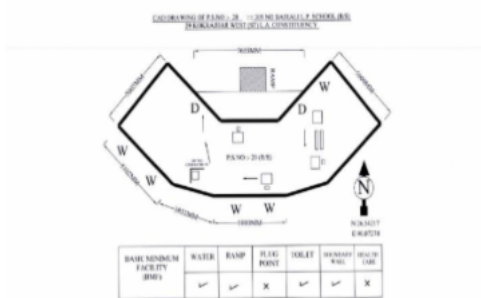

নিৰ্বাচক পঞ্জীয়ন বিষয়াৰ স্বাক্ষৰ

Nazri Naksha

Google Map View

Polling Station Building Front View

ভোটগ্ৰহন কেন্দ্ৰৰ সন্মুখৰ দৃশ্য

Cad View

Key MAP View

বিধানসভা সমষ্টিৰ নম্বৰ আৰু নাম : 2-দোতমা
অংশৰ নম্বৰ আৰু নাম : 1-ডেমডেমা এফ ডি