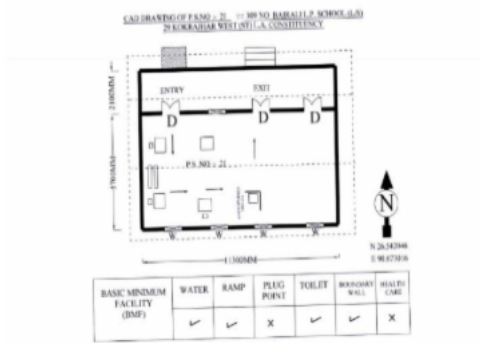

নিৰ্বাচক পঞ্জীয়ন বিষয়াৰ স্বাক্ষৰ

Nazri Naksha

Google Map View

Polling Station Building Front View

ভোটগ্ৰহন কেন্দ্ৰৰ সন্মুখৰ দৃশ্য

Cad View

Key MAP View

1 নাম : মহেশ্বৰ বসুমতাৰী পিতাৰ নাম: আৰ্বিনাশ ঘৰ নং : 1 বয়স : 62 লিঙ্গ : পুৰুষ	GJP0010795 ফটো উপলব্ধ	2 নাম : হিৰোন বসুমতাৰী স্বামীৰ নাম: মহেশ্বৰ ঘৰ নং : 1 বয়স : 57 লিঙ্গ : মহিলা	GJP0010796 ফটো উপলব্ধ	R 3 নাম : বহিম কুমাৰ মুছাহাৰী পিতাৰ নাম: মহেশ্বৰ ঘৰ নং : 1 বয়স : 37 লিঙ্গ : পুৰুষ	GJP0010797 ফটো উপলব্ধ
R 4 নাম : কল্যাণী চৌধুৰী স্বামীৰ নাম: বহিম ঘৰ নং : 1 বয়স : 35 লিঙ্গ : মহিলা	GJP0010798 ফটো উপলব্ধ	5 নাম : সুৰজ হেমব্রম স্বামীৰ নাম: কৰন মুৰ্মু ঘৰ নং : 01 বয়স : 35 লিঙ্গ : মহিলা	VRX0030551 ফটো উপলব্ধ	6 নাম : বিন্দাৰ নাৰ্জাৰী পিতাৰ নাম: আলোগা নাৰ্জাৰী ঘৰ নং : 1 বয়স : 22 লিঙ্গ : পুৰুষ	GJP1163120 ফটো উপলব্ধ
7 নাম : শান কুণ্ডৰ বসুমতাৰী পিতাৰ নাম: মহেশ্বৰ বসুমতাৰী ঘৰ নং : 1 বয়স : 22 লিঙ্গ : পুৰুষ	VRX0001198 ফটো উপলব্ধ	8 নাম : হান্নান নাৰ্জাৰী পিতাৰ নাম: হেমন্ত নাৰ্জাৰী ঘৰ নং : 01 বয়স : 22 লিঙ্গ : পুৰুষ	VRX0008896 ফটো উপলব্ধ	9 নাম : এৰোন নাৰ্জাৰী পিতাৰ নাম: বিজয় নাৰ্জাৰী ঘৰ নং : 1 বয়স : 21 লিঙ্গ : পুৰুষ	VRX0012401 ফটো উপলব্ধ
10 নাম : সভাৰাম নাৰ্জাৰী পিতাৰ নাম: মেথ্ৰেমা নাৰ্জাৰী ঘৰ নং : 1 কু বয়স : 27 লিঙ্গ : পুৰুষ	GJP0253161 ফটো উপলব্ধ	11 নাম : বিজয় নাৰ্জাৰী পিতাৰ নাম: গাওৰাও ঘৰ নং : 1খ বয়স : 45 লিঙ্গ : পুৰুষ	GJP0010802 ফটো উপলব্ধ	12 নাম : ৰমেলা নাৰ্জাৰী স্বামীৰ নাম: থেথ্ৰেমা ঘৰ নং : 1কু বয়স : 45 লিঙ্গ : মহিলা	GJP0010800 ফটো উপলব্ধ
13 নাম : অনিতা নাৰ্জাৰী স্বামীৰ নাম: বিজয় ঘৰ নং : 1খ বয়স : 43 লিঙ্গ : মহিলা	GJP0010803 ফটো উপলব্ধ	14 নাম : অতুলিপ্রভা নাৰ্জাৰী স্বামীৰ নাম: কমল ঘৰ নং : 2 বয়স : 55 লিঙ্গ : মহিলা	GJP0010805 ফটো উপলব্ধ	15 নাম : মাইনাও নাৰ্জাৰী পিতাৰ নাম: কমল ঘৰ নং : 2 বয়স : 38 লিঙ্গ : মহিলা	GJP0010806 ফটো উপলব্ধ
16 নাম : গৌমসাত নাৰ্জাৰী পিতাৰ নাম: কামাল নাৰ্জাৰী ঘৰ নং : 2 বয়স : 32 লিঙ্গ : পুৰুষ	GJP0068486 ফটো উপলব্ধ	17 নাম : বুমিকা নাৰ্জাৰী পিতাৰ নাম: পৃথিৰাজ নাৰ্জাৰী ঘৰ নং : 02 বয়স : 22 লিঙ্গ : মহিলা	VRX0008839 ফটো উপলব্ধ	18 নাম : তপ্তি নাৰ্জাৰী পিতাৰ নাম: পৃথিৰাজ নাৰ্জাৰী ঘৰ নং : 2কু বয়স : 27 লিঙ্গ : মহিলা	GJP0240028 ফটো উপলব্ধ
19 নাম : পৃথিৰাজ নাৰ্জাৰী পিতাৰ নাম: ৰহেন ঘৰ নং : 2কু বয়স : 55 লিঙ্গ : পুৰুষ	GJP0010807 ফটো উপলব্ধ	20 নাম : তাপসি নাৰ্জাৰী স্বামীৰ নাম: পৃথিৰাজ ঘৰ নং : 2কু বয়স : 54 লিঙ্গ : মহিলা	GJP0010808 ফটো উপলব্ধ	21 নাম : প্ৰজিথ বসুমতাৰী পিতাৰ নাম: পুলিন ঘৰ নং : 3 বয়স : 54 লিঙ্গ : পুৰুষ	GJP0010809 ফটো উপলব্ধ
22 নাম : বুদ্ধয় নাৰ্জাৰী পিতাৰ নাম: দ্বাৰেন ঘৰ নং : 3 বয়স : 54 লিঙ্গ : পুৰুষ	GJP0010810 ফটো উপলব্ধ	23 নাম : কৃষ্ণা বসুমতাৰী স্বামীৰ নাম: প্ৰজিব ঘৰ নং : 3 বয়স : 52 লিঙ্গ : মহিলা	GJP0010811 ফটো উপলব্ধ	24 নাম : নিজৌম নাৰ্জাৰী পিতাৰ নাম: বুদ্ধয় নাৰ্জাৰী ঘৰ নং : 3 বয়স : 32 লিঙ্গ : পুৰুষ	GJP1994394 ফটো উপলব্ধ
25 নাম : মিথিচৰ বসুমতাৰী পিতাৰ নাম: প্ৰজিব বসুমতাৰী ঘৰ নং : 3 বয়স : 31 লিঙ্গ : পুৰুষ	GJP0295733 ফটো উপলব্ধ	26 নাম : জিনা নাৰ্জাৰী স্বামীৰ নাম: নিজৌ নাৰ্জাৰী ঘৰ নং : 3 বয়স : 27 লিঙ্গ : মহিলা	GJP0414391 ফটো উপলব্ধ	27 নাম : মিজিং নাৰ্জাৰী পিতাৰ নাম: বুদ্ধাই নাৰ্জাৰী ঘৰ নং : 3 বয়স : 27 লিঙ্গ : পুৰুষ	GJP1163153 ফটো উপলব্ধ
28 নাম : মিনিসাৰাং বসুমতাৰী পিতাৰ নাম: প্ৰজিব বসুমতাৰী ঘৰ নং : 03 বয়স : 27 লিঙ্গ : পুৰুষ	GJP0336248 ফটো উপলব্ধ	29 নাম : বীৰডাও বসুমতাৰী পিতাৰ নাম: প্ৰজিব বসুমতাৰী ঘৰ নং : 3 বয়স : 25 লিঙ্গ : পুৰুষ	GJP0569111 ফটো উপলব্ধ	30 নাম : জীমৈ মুছাহাৰী স্বামীৰ নাম: বীৰদাও বসুমতাৰী ঘৰ নং : 3 বয়স : 22 লিঙ্গ : মহিলা	GJP0591339 ফটো উপলব্ধ