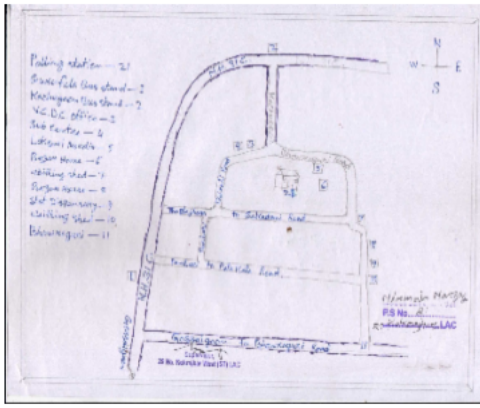

Nazri Naksha