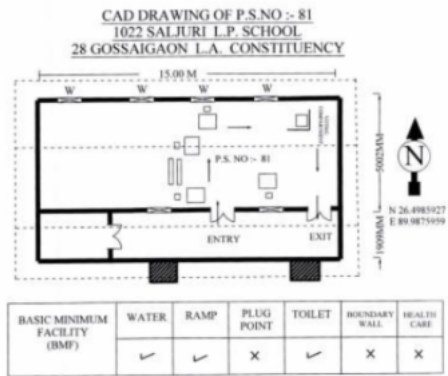

নিৰ্বাচক পঞ্জীয়ন বিষয়াৰ স্বাক্ষৰ

Nazri Naksha

Google Map View

Polling Station Building Front View

ভোটগ্ৰহন কেন্দ্ৰৰ সন্মুখৰ দৃশ্য

Cad View

Key MAP View

1 নাম : লুখু মাৰ্ভি পিতাৰ নাম: ধুমা ঘৰ নং : ১ বয়স : 71 লিঙ্গ : পুৰুষ	HHK7234595 ফটো উপলব্ধ	2 নাম : বান্ধন টুডু স্বামীৰ নাম: লুখু মাৰ্ভি ঘৰ নং : ১ বয়স : 68 লিঙ্গ : মহিলা	HHK7234608 ফটো উপলব্ধ	3 নাম : মুনাল কান্তী পাল পিতাৰ নাম: গৌৰ ঘৰ নং : ১ বয়স : 67 লিঙ্গ : পুৰুষ	HHK7234562 ফটো উপলব্ধ
D4 নাম : আন্বা পাল স্বামীৰ নাম: মুনাল ঘৰ নং : ১ বয়স : 61 লিঙ্গ : মহিলা	HHK7234573 ফটো উপলব্ধ	S 5 নাম : মৃদুল পাল পিতাৰ নাম: মৃগাল পাল ঘৰ নং : ১ বয়স : 34 লিঙ্গ : পুৰুষ	HHK7234619 ফটো উপলব্ধ	S 6 নাম : কুমা পাল পিতাৰ নাম: মৃগাল পাল ঘৰ নং : ১ বয়স : 30 লিঙ্গ : মহিলা	HHK0372441 ফটো উপলব্ধ
7 নাম : লক্ষীৰাম মাৰ্ভি পিতাৰ নাম: লুখু মাৰ্ভি ঘৰ নং : ১ বয়স : 44 লিঙ্গ : পুৰুষ	HHK7234620 ফটো উপলব্ধ	8 নাম : সোনতি মুৰ্মা স্বামীৰ নাম: লক্ষীৰাম টুডু ঘৰ নং : ১ বয়স : 38 লিঙ্গ : মহিলা	HHK7234631 ফটো উপলব্ধ	9 নাম : পল্টন বাস্কে পিতাৰ নাম: বাজাল ঘৰ নং : ২ বয়স : 61 লিঙ্গ : পুৰুষ	HHK7234642 ফটো উপলব্ধ
10 নাম : সীতা মুৰ্মা স্বামীৰ নাম: পল্টন বাস্কে ঘৰ নং : ২ বয়স : 59 লিঙ্গ : মহিলা	HHK7234653 ফটো উপলব্ধ	S 11 নাম : নীলমনি বাস্কে পিতাৰ নাম: পল্টন বাস্কে ঘৰ নং : ২ বয়স : 37 লিঙ্গ : মহিলা	HHK7234664 ফটো উপলব্ধ	12 নাম : বিক্রম বাস্কে পিতাৰ নাম: পল্টন বাস্কে ঘৰ নং : ২ বয়স : 26 লিঙ্গ : পুৰুষ	HHK0371989 ফটো উপলব্ধ
13 নাম : বাবলাল বাস্কে পিতাৰ নাম: পল্টন বাস্কে ঘৰ নং : ২ বয়স : 24 লিঙ্গ : পুৰুষ	VRX0098319 ফটো উপলব্ধ	E 14 নাম : সাকৰো মাৰ্ভী স্বামীৰ নাম: বাজাল ঘৰ নং : ৩ বয়স : 81 লিঙ্গ : মহিলা	HHK7234675 ফটো উপলব্ধ	15 নাম : শনিৰাম বাস্কে পিতাৰ নাম: বাজাল ঘৰ নং : ৩ বয়স : 44 লিঙ্গ : পুৰুষ	HHK7234686 ফটো উপলব্ধ
# 16 নাম : সোনাৰাম বাস্কে পিতাৰ নাম: পোল্টন বাস্কে ঘৰ নং : 3 বয়স : 20 লিঙ্গ : পুৰুষ	VRX0034405 ফটো উপলব্ধ	17 নাম : শকিলা মাৰ্ভী স্বামীৰ নাম: মঙ্গল বাস্কে ঘৰ নং : ৩ বয়স : 39 লিঙ্গ : মহিলা	HHK7234700 ফটো উপলব্ধ	18 নাম : সুবল চন্দ্ৰ পন্ডিড পিতাৰ নাম: সুৰেশ ঘৰ নং : 8 বয়স : 71 লিঙ্গ : পুৰুষ	HHK7234711 ফটো উপলব্ধ
19 নাম : জবা বাস্ত্ৰী স্বামীৰ নাম: বৰুৰাম ঘৰ নং : 4 বয়স : 68 লিঙ্গ : মহিলা	VRX0045039 ফটো উপলব্ধ	20 নাম : মমতা পন্ডিড স্বামীৰ নাম: সুবল ঘৰ নং : 8 বয়স : 64 লিঙ্গ : মহিলা	HHK7234722 ফটো উপলব্ধ	21 নাম : সুবীৰ পন্ডিড পিতাৰ নাম: সুবল পন্ডিড ঘৰ নং : 8 বয়স : 45 লিঙ্গ : পুৰুষ	HHK7234733 ফটো উপলব্ধ
22 নাম : টুটন পন্ডিড পিতাৰ নাম: সুবল ঘৰ নং : 8 বয়স : 39 লিঙ্গ : পুৰুষ	HHK7234755 ফটো উপলব্ধ	23 নাম : বিংকু পণ্ডিত স্বামীৰ নাম: সুবীৰ পণ্ডিত ঘৰ নং : 8 বয়স : 37 লিঙ্গ : মহিলা	HHK7234744 ফটো উপলব্ধ	24 নাম : লিটন পণ্ডিত পিতাৰ নাম: সুবল চন্দ্ৰ ঘৰ নং : 8 বয়স : 33 লিঙ্গ : পুৰুষ	HHK7234799 ফটো উপলব্ধ
25 নাম : সুমন মুৰ্মা পিতাৰ নাম: বিক্রম মুৰ্মা ঘৰ নং : 8 বয়স : 29 লিঙ্গ : পুৰুষ	HHK0127969 ফটো উপলব্ধ	26 নাম : অনীতা পণ্ডিত স্বামীৰ নাম: টুটন পণ্ডিত ঘৰ নং : 04 বয়স : 29 লিঙ্গ : মহিলা	HHK1134345 ফটো উপলব্ধ	27 নাম : বেঞ্জামিন মুৰ্মা পিতাৰ নাম: বিক্রম মুৰ্মা ঘৰ নং : 8 বয়স : 28 লিঙ্গ : পুৰুষ	HHK0487330 ফটো উপলব্ধ
28 নাম : সুৰজিত পণ্ডিত পিতাৰ নাম: সুবীৰ পণ্ডিত ঘৰ নং : 04 বয়স : 20 লিঙ্গ : পুৰুষ	VRX0087429 ফটো উপলব্ধ	29 নাম : মৃদলা হেমব্রম স্বামীৰ নাম: বেঞ্জামিন মুৰ্মা ঘৰ নং : 4 বয়স : 21 লিঙ্গ : মহিলা	VRX0071266 ফটো উপলব্ধ	30 নাম : সুস্মিতা পন্ডিড পিতাৰ নাম: মৃগাল পণ্ডিত ঘৰ নং : 8 বয়স : 25 লিঙ্গ : মহিলা	HHK0371906 ফটো উপলব্ধ