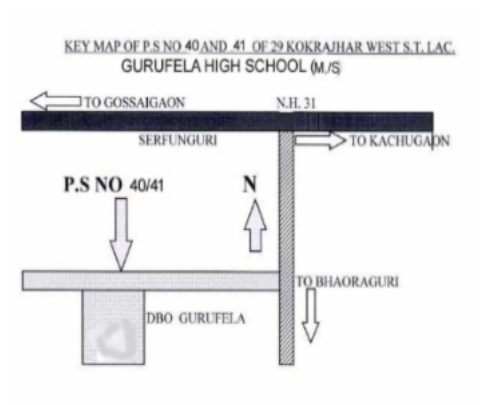

নিৰ্বাচক পঞ্জীয়ন বিষয়াৰ স্বাক্ষৰ

Nazri Naksha

Google Map View

Polling Station Building Front View

ভোটগ্ৰহন কেন্দ্ৰৰ সন্মুখৰ দৃশ্য

Cad View

Key MAP View

|   |                          |  |                          |   |                          |
|---|--------------------------|--|--------------------------|---|--------------------------|
| 1<br>নাম : মঙ্গল হেমব্রম<br>পিতাৰ নাম: চুনকা<br>ঘৰ নং : 1<br>বয়স : 73 লিঙ্গ : পুৰুষ          | GJP3741433<br>ফটো উপলব্ধ | R 2<br>নাম : সুকৰমণী মুৰ্মা<br>স্বামীৰ নাম: মঙ্গল<br>ঘৰ নং : 1<br>বয়স : 68 লিঙ্গ : মহিলা    | GJP3741444<br>ফটো উপলব্ধ | 3<br>নাম : মাইনো হেমব্রম<br>স্বামীৰ নাম: মঙ্গল<br>ঘৰ নং : 1<br>বয়স : 53 লিঙ্গ : মহিলা      | GJP3741422<br>ফটো উপলব্ধ |
| 4<br>নাম : পূৰ্ণীমা হেমব্রম<br>পিতাৰ নাম: মংগল<br>ঘৰ নং : 1<br>বয়স : 30 লিঙ্গ : পুৰুষ        | GJP1133479<br>ফটো উপলব্ধ | 5<br>নাম : মাৰ্থা হেমব্রম<br>পিতাৰ নাম: মংগল হেমব্রম<br>ঘৰ নং : 1<br>বয়স : 24 লিঙ্গ : মহিলা | GJP1132711<br>ফটো উপলব্ধ | 6<br>নাম : দুলাহান সেৰন<br>স্বামীৰ নাম: সুনি<br>ঘৰ নং : 2<br>বয়স : 49 লিঙ্গ : মহিলা        | GJP3741488<br>ফটো উপলব্ধ |
| 7<br>নাম : সুনীল হেমব্রম<br>পিতাৰ নাম: মঙ্গল<br>ঘৰ নং : 2<br>বয়স : 36 লিঙ্গ : পুৰুষ          | GJP3741477<br>ফটো উপলব্ধ | 8<br>নাম : কান্দন হেমব্রম<br>পিতাৰ নাম: বুঢ়া<br>ঘৰ নং : 3<br>বয়স : 53 লিঙ্গ : পুৰুষ        | GJP3741499<br>ফটো উপলব্ধ | 9<br>নাম : হপনী মুৰ্মা<br>স্বামীৰ নাম: কান্দন<br>ঘৰ নং : 3<br>বয়স : 48 লিঙ্গ : মহিলা       | GJP3741502<br>ফটো উপলব্ধ |
| 10<br>নাম : ভগত হেমব্রম<br>পিতাৰ নাম: বুঢ়া হেমব্রম<br>ঘৰ নং : 8<br>বয়স : 63 লিঙ্গ : পুৰুষ   | GJP3741513<br>ফটো উপলব্ধ | 11<br>নাম : কীয়া হেমব্রম<br>স্বামীৰ নাম: লদৌ<br>ঘৰ নং : 6<br>বয়স : 61 লিঙ্গ : মহিলা        | GJP3741626<br>ফটো উপলব্ধ | 12<br>নাম : সুফল মুৰ্মা<br>পিতাৰ নাম: লদৌ<br>ঘৰ নং : 6<br>বয়স : 42 লিঙ্গ : পুৰুষ           | GJP3741604<br>ফটো উপলব্ধ |
| 13<br>নাম : সুকৰমণি হাঁসদা<br>স্বামীৰ নাম: সুফল<br>ঘৰ নং : 6<br>বয়স : 39 লিঙ্গ : মহিলা       | GJP3741615<br>ফটো উপলব্ধ | 14<br>নাম : বুঢ়াই মুৰ্মা<br>পিতাৰ নাম: লদৌ<br>ঘৰ নং : 6<br>বয়স : 34 লিঙ্গ : পুৰুষ          | GJP3741568<br>ফটো উপলব্ধ | 15<br>নাম : কাৰ্মেলা বান্ধে<br>স্বামীৰ নাম: মিঠুন<br>ঘৰ নং : 6<br>বয়স : 34 লিঙ্গ : মহিলা   | GJP3741579<br>ফটো উপলব্ধ |
| 16<br>নাম : সালেমান মুৰ্মা<br>পিতাৰ নাম: লোড়ৌ মুৰ্মা<br>ঘৰ নং : 6<br>বয়স : 22 লিঙ্গ : পুৰুষ | GJP2096501<br>ফটো উপলব্ধ | 17<br>নাম : শিবলাল মুৰ্মা<br>পিতাৰ নাম: ঠাকুৰ মুৰ্মা<br>ঘৰ নং : 9<br>বয়স : 60 লিঙ্গ : পুৰুষ | GJP3741648<br>ফটো উপলব্ধ | R 18<br>নাম : সুকৰমণি মাৰ্ভি<br>স্বামীৰ নাম: শিবলাল<br>ঘৰ নং : 9<br>বয়স : 57 লিঙ্গ : মহিলা | GJP3741659<br>ফটো উপলব্ধ |
| 19<br>নাম : সুপল মুৰ্মা<br>পিতাৰ নাম: ঠাকুৰ<br>ঘৰ নং : 9<br>বয়স : 50 লিঙ্গ : পুৰুষ           | GJP3741693<br>ফটো উপলব্ধ | 20<br>নাম : মিঠুন মুৰ্মা<br>পিতাৰ নাম: শিবলাল<br>ঘৰ নং : 9<br>বয়স : 46 লিঙ্গ : পুৰুষ        | GJP3741660<br>ফটো উপলব্ধ | 21<br>নাম : মাজন মুৰ্মা<br>পিতাৰ নাম: ঠাকুৰ<br>ঘৰ নং : 9<br>বয়স : 45 লিঙ্গ : পুৰুষ         | GJP3741671<br>ফটো উপলব্ধ |
| 22<br>নাম : সানগী মাৰ্ভি<br>স্বামীৰ নাম: সুপল<br>ঘৰ নং : 9<br>বয়স : 45 লিঙ্গ : মহিলা         | GJP3741706<br>ফটো উপলব্ধ | 23<br>নাম : শান্তি কিকু<br>স্বামীৰ নাম: মাজন<br>ঘৰ নং : 9<br>বয়স : 42 লিঙ্গ : মহিলা         | GJP3741682<br>ফটো উপলব্ধ | 24<br>নাম : বমীলা হেমব্রম<br>স্বামীৰ নাম: ললিত<br>ঘৰ নং : 9কু<br>বয়স : 42 লিঙ্গ : মহিলা    | GJP3741728<br>ফটো উপলব্ধ |
| 25<br>নাম : ললিত মুৰ্মা<br>পিতাৰ নাম: শিবলাল<br>ঘৰ নং : 9কু<br>বয়স : 41 লিঙ্গ : পুৰুষ        | GJP3741717<br>ফটো উপলব্ধ | 26<br>নাম : সুৰজমণি টুড<br>স্বামীৰ নাম: ববীন মুৰ্মা<br>ঘৰ নং : 8<br>বয়স : 64 লিঙ্গ : মহিলা  | GJP3741751<br>ফটো উপলব্ধ | 27<br>নাম : ববীন মুৰ্মা<br>পিতাৰ নাম: ঠাকুৰ<br>ঘৰ নং : 8<br>বয়স : 58 লিঙ্গ : পুৰুষ         | GJP3741739<br>ফটো উপলব্ধ |
| 28<br>নাম : মঞ্জল টুড<br>পিতাৰ নাম: মঞ্জল টুড<br>ঘৰ নং : 8<br>বয়স : 33 লিঙ্গ : পুৰুষ         | GJP3741740<br>ফটো উপলব্ধ | 29<br>নাম : ইলিনা মুৰ্মা<br>পিতাৰ নাম: ববীন মুৰ্মা<br>ঘৰ নং : 8<br>বয়স : 33 লিঙ্গ : মহিলা   | GJP2001130<br>ফটো উপলব্ধ | 30<br>নাম : অনিতা মুৰ্মা<br>পিতাৰ নাম: ববীন মুৰ্মা<br>ঘৰ নং : 8<br>বয়স : 32 লিঙ্গ : মহিলা  | GJP2001141<br>ফটো উপলব্ধ |