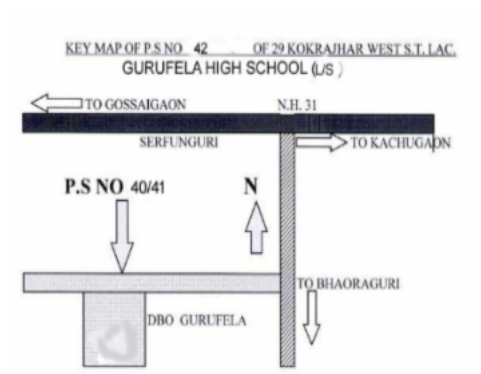

নিৰ্বাচক পঞ্জীয়ন বিষয়াৰ স্বাক্ষৰ

Nazri Naksha

Google Map View

Polling Station Building Front View

ভোটগ্ৰহন কেন্দ্ৰৰ সন্মুখৰ দৃশ্য

Cad View

Key MAP View

1 নাম : বৰ্ণালী ৰায় স্বামীৰ নাম: সুজিত ৰায় ঘৰ নং : 1 বয়স : 25 লিঙ্গ : মহিলা	GJP0465302 ফটো উপলব্ধ	2 নাম : পুলিন চন্দ্ৰ সাহা পিতাৰ নাম: বনবিহাৰী ঘৰ নং : 2 বয়স : 67 লিঙ্গ : পুৰুষ	GJP3934609 ফটো উপলব্ধ	3 নাম : আন্নাৰালা সাহা স্বামীৰ নাম: পুলিন ঘৰ নং : 2 বয়স : 60 লিঙ্গ : মহিলা	GJP3934610 ফটো উপলব্ধ
4 নাম : পৰিতোষ সাহা পিতাৰ নাম: পুলিন ঘৰ নং : 2 বয়স : 38 লিঙ্গ : পুৰুষ	GJP3934621 ফটো উপলব্ধ	5 নাম : সপ্না সাহা স্বামীৰ নাম: পৰিতোষ সাহা ঘৰ নং : 2 বয়স : 36 লিঙ্গ : মহিলা	GJP3934643 ফটো উপলব্ধ	6 নাম : প্ৰফুল্ল চন্দ্ৰ সাহা পিতাৰ নাম: পুলিন চন্দ্ৰ সাহা ঘৰ নং : 02 বয়স : 34 লিঙ্গ : পুৰুষ	GJP0000109 ফটো উপলব্ধ
7 নাম : প্ৰবল সাহা পিতাৰ নাম: পুলিন চন্দ্ৰ সাহা ঘৰ নং : 02 বয়স : 34 লিঙ্গ : পুৰুষ	GJP0494641 ফটো উপলব্ধ	8 নাম : তপন সাহা পিতাৰ নাম: পুলিন চন্দ্ৰ সাহা ঘৰ নং : 02 বয়স : 31 লিঙ্গ : পুৰুষ	GJP0000117 ফটো উপলব্ধ	9 নাম : স্বপন সাহা পিতাৰ নাম: পুলিন চন্দ্ৰ সাহা ঘৰ নং : 02 বয়স : 25 লিঙ্গ : পুৰুষ	GJP0458240 ফটো উপলব্ধ
10 নাম : ললিতা ঘোষ স্বামীৰ নাম: দিপক ঘোষ ঘৰ নং : 21 বয়স : 27 লিঙ্গ : মহিলা	GJP0593442 ফটো উপলব্ধ	11 নাম : গাইদে নাৰ্জাৰি স্বামীৰ নাম: ৰাজু কুমাৰ ব্ৰহ্ম ঘৰ নং : 28 বয়স : 43 লিঙ্গ : মহিলা	GJP0304360 ফটো উপলব্ধ	12 নাম : মাইকেল টুডু পিতাৰ নাম: পূৰ্ণ টুডু ঘৰ নং : 43 বয়স : 22 লিঙ্গ : পুৰুষ	VRX0022699 ফটো উপলব্ধ
S 13 নাম : বিটিমনি চৰেন পিতাৰ নাম: ৰাইছিন ঘৰ নং : 85 বয়স : 25 লিঙ্গ : মহিলা	GJP0304253 ফটো উপলব্ধ	14 নাম : মালতী হেমব্ৰম পিতাৰ নাম: ৰাইছিন ঘৰ নং : 69 বয়স : 46 লিঙ্গ : মহিলা	GJP4038442 ফটো উপলব্ধ	15 নাম : ৰেন হেমব্ৰম পিতাৰ নাম: ৰাইছিন ঘৰ নং : 69 বয়স : 43 লিঙ্গ : মহিলা	GJP4038453 ফটো উপলব্ধ
16 নাম : লেটকা হেমব্ৰম পিতাৰ নাম: ৰাইছিন ঘৰ নং : 69 বয়স : 40 লিঙ্গ : পুৰুষ	GJP4038464 ফটো উপলব্ধ	17 নাম : দিপালী মুৰ্ম স্বামীৰ নাম: লেটকা হেমব্ৰম ঘৰ নং : 69 বয়স : 30 লিঙ্গ : মহিলা	GJP0577890 ফটো উপলব্ধ	18 নাম : ছামলী হেমব্ৰম স্বামীৰ নাম: বাৰকা ঘৰ নং : 69 বয়স : 50 লিঙ্গ : মহিলা	GJP4038760 ফটো উপলব্ধ
19 নাম : জোৎসনা ৰায় স্বামীৰ নাম: মনোচন্দ্ৰ বৰ্মন ঘৰ নং : 106 বয়স : 33 লিঙ্গ : মহিলা	GJP0605246 ফটো উপলব্ধ	20 নাম : সীতা কুমাৰী স্বামীৰ নাম: সন্তোষ প্ৰসাদ ঘৰ নং : 108 বয়স : 35 লিঙ্গ : মহিলা	DHL1585519 ফটো উপলব্ধ	21 নাম : প্ৰিয়া বসুমতাৰী পিতাৰ নাম: বৈৰত বসুমতাৰী ঘৰ নং : 133 বয়স : 25 লিঙ্গ : মহিলা	GJP0378430 ফটো উপলব্ধ
22 নাম : উলো ৰায় স্বামীৰ নাম: দিলীপ কুমাৰ ৰায় ঘৰ নং : 189ক বয়স : 25 লিঙ্গ : মহিলা	GJP1238203 ফটো উপলব্ধ	23 নাম : নিৰোৱালা ৰায় স্বামীৰ নাম: ৰামচন্দ্ৰ ঘৰ নং : 191 বয়স : 80 লিঙ্গ : মহিলা	GJP3834579 ফটো উপলব্ধ	24 নাম : ৰমেশ চন্দ্ৰ ৰায় পিতাৰ নাম: ৰামচন্দ্ৰ ঘৰ নং : 191 বয়স : 58 লিঙ্গ : পুৰুষ	GJP3834580 ফটো উপলব্ধ
25 নাম : ফুলেশ্বৰ ৰায় পিতাৰ নাম: ৰামচন্দ্ৰ ঘৰ নং : 191 বয়স : 54 লিঙ্গ : পুৰুষ	GJP3834604 ফটো উপলব্ধ	26 নাম : শান্তনা ৰায় স্বামীৰ নাম: ৰমেশ ঘৰ নং : 191 বয়স : 50 লিঙ্গ : মহিলা	GJP3834591 ফটো উপলব্ধ	27 নাম : সাধনা ৰায় স্বামীৰ নাম: ফুলেশ্বৰ ঘৰ নং : 191 বয়স : 44 লিঙ্গ : মহিলা	GJP3834615 ফটো উপলব্ধ
28 নাম : বিনতা ৰায় পিতাৰ নাম: ৰমেশ ৰায় ঘৰ নং : 171 বয়স : 25 লিঙ্গ : মহিলা	GJP0316133 ফটো উপলব্ধ	29 নাম : মনোৰঞ্জন ৰায় পিতাৰ নাম: ফুলেশ্বৰ ৰায় ঘৰ নং : 171 বয়স : 22 লিঙ্গ : পুৰুষ	GJP2111953 ফটো উপলব্ধ	30 নাম : গুণাই ৰায় স্বামীৰ নাম: শনিয়া ঘৰ নং : 192 বয়স : 68 লিঙ্গ : মহিলা	GJP3834637 ফটো উপলব্ধ