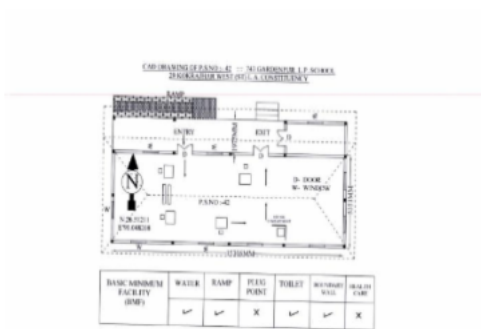

নিৰ্বাচক পঞ্জীয়ন বিষয়াৰ স্বাক্ষৰ

Nazri Naksha

Google Map View

Polling Station Building Front View

ভোটগ্ৰহন কেন্দ্ৰৰ সন্মুখৰ দৃশ্য

Cad View

Key MAP View

1 নাম : বৰ্ণালী ৰায় স্বামীৰ নাম: সুজিত ৰায় ঘৰ নং : 1 বয়স : 25 লিঙ্গ : মহিলা	GJP0465302 ফটো উপলব্ধ	2 নাম : পুলিন চন্দ্ৰ সাহা পিতাৰ নাম: বনবিহাৰী ঘৰ নং : 2 বয়স : 67 লিঙ্গ : পুৰুষ	GJP3934609 ফটো উপলব্ধ	3 নাম : আন্নাৰালা সাহা স্বামীৰ নাম: পুলিন ঘৰ নং : 2 বয়স : 60 লিঙ্গ : মহিলা	GJP3934610 ফটো উপলব্ধ
4 নাম : পৰিতোষ সাহা পিতাৰ নাম: পুলিন ঘৰ নং : 2 বয়স : 38 লিঙ্গ : পুৰুষ	GJP3934621 ফটো উপলব্ধ	5 নাম : সপ্না সাহা স্বামীৰ নাম: পৰিতোষ সাহা ঘৰ নং : 2 বয়স : 36 লিঙ্গ : মহিলা	GJP3934643 ফটো উপলব্ধ	6 নাম : প্ৰফুল্ল চন্দ্ৰ সাহা পিতাৰ নাম: পুলিন চন্দ্ৰ সাহা ঘৰ নং : 02 বয়স : 34 লিঙ্গ : পুৰুষ	GJP0000109 ফটো উপলব্ধ
7 নাম : প্ৰবল সাহা পিতাৰ নাম: পুলিন চন্দ্ৰ সাহা ঘৰ নং : 02 বয়স : 34 লিঙ্গ : পুৰুষ	GJP0494641 ফটো উপলব্ধ	8 নাম : তপন সাহা পিতাৰ নাম: পুলিন চন্দ্ৰ সাহা ঘৰ নং : 02 বয়স : 31 লিঙ্গ : পুৰুষ	GJP0000117 ফটো উপলব্ধ	9 নাম : স্বপন সাহা পিতাৰ নাম: পুলিন চন্দ্ৰ সাহা ঘৰ নং : 02 বয়স : 25 লিঙ্গ : পুৰুষ	GJP0458240 ফটো উপলব্ধ
10 নাম : ললিতা ঘোষ স্বামীৰ নাম: দিপক ঘোষ ঘৰ নং : 21 বয়স : 27 লিঙ্গ : মহিলা	GJP0593442 ফটো উপলব্ধ	11 নাম : গাইদে নাৰ্জাৰি স্বামীৰ নাম: ৰাজু কুমাৰ ব্ৰহ্ম ঘৰ নং : 28 বয়স : 43 লিঙ্গ : মহিলা	GJP0304360 ফটো উপলব্ধ	12 নাম : মাইকেল টুডু পিতাৰ নাম: পূৰ্ণ টুডু ঘৰ নং : 43 বয়স : 22 লিঙ্গ : পুৰুষ	VRX0022699 ফটো উপলব্ধ
S 13 নাম : বিটিমনি চৰেন পিতাৰ নাম: ৰাইছিন ঘৰ নং : 85 বয়স : 25 লিঙ্গ : মহিলা	GJP0304253 ফটো উপলব্ধ	14 নাম : মালতী হেমব্ৰম পিতাৰ নাম: ৰাইছিন ঘৰ নং : 69 বয়স : 46 লিঙ্গ : মহিলা	GJP4038442 ফটো উপলব্ধ	15 নাম : ৰেন হেমব্ৰম পিতাৰ নাম: ৰাইছিন ঘৰ নং : 69 বয়স : 43 লিঙ্গ : মহিলা	GJP4038453 ফটো উপলব্ধ
16 নাম : লেটকা হেমব্ৰম পিতাৰ নাম: ৰাইছিন ঘৰ নং : 69 বয়স : 40 লিঙ্গ : পুৰুষ	GJP4038464 ফটো উপলব্ধ	17 নাম : দিপালী মুৰ্ম স্বামীৰ নাম: লেটকা হেমব্ৰম ঘৰ নং : 69 বয়স : 30 লিঙ্গ : মহিলা	GJP0577890 ফটো উপলব্ধ	18 নাম : ছামলী হেমব্ৰম স্বামীৰ নাম: বাৰকা ঘৰ নং : 69 বয়স : 50 লিঙ্গ : মহিলা	GJP4038760 ফটো উপলব্ধ
19 নাম : জোৎসনা ৰায় স্বামীৰ নাম: মনোচন্দ্ৰ বৰ্মন ঘৰ নং : 106 বয়স : 33 লিঙ্গ : মহিলা	GJP0605246 ফটো উপলব্ধ	20 নাম : সীতা কুমাৰী স্বামীৰ নাম: সন্তোষ প্ৰসাদ ঘৰ নং : 108 বয়স : 35 লিঙ্গ : মহিলা	DHL1585519 ফটো উপলব্ধ	21 নাম : প্ৰিয়া বসুমতাৰী পিতাৰ নাম: বৈৰত বসুমতাৰী ঘৰ নং : 133 বয়স : 25 লিঙ্গ : মহিলা	GJP0378430 ফটো উপলব্ধ
22 নাম : উলো ৰায় স্বামীৰ নাম: দিলীপ কুমাৰ ৰায় ঘৰ নং : 189ক বয়স : 25 লিঙ্গ : মহিলা	GJP1238203 ফটো উপলব্ধ	23 নাম : নিৰোৱালা ৰায় স্বামীৰ নাম: ৰামচন্দ্ৰ ঘৰ নং : 191 বয়স : 80 লিঙ্গ : মহিলা	GJP3834579 ফটো উপলব্ধ	24 নাম : ৰমেশ চন্দ্ৰ ৰায় পিতাৰ নাম: ৰামচন্দ্ৰ ঘৰ নং : 191 বয়স : 58 লিঙ্গ : পুৰুষ	GJP3834580 ফটো উপলব্ধ
25 নাম : ফুলেশ্বৰ ৰায় পিতাৰ নাম: ৰামচন্দ্ৰ ঘৰ নং : 191 বয়স : 54 লিঙ্গ : পুৰুষ	GJP3834604 ফটো উপলব্ধ	26 নাম : শান্তনা ৰায় স্বামীৰ নাম: ৰমেশ ঘৰ নং : 191 বয়স : 50 লিঙ্গ : মহিলা	GJP3834591 ফটো উপলব্ধ	27 নাম : সাধনা ৰায় স্বামীৰ নাম: ফুলেশ্বৰ ঘৰ নং : 191 বয়স : 44 লিঙ্গ : মহিলা	GJP3834615 ফটো উপলব্ধ
28 নাম : বিনতা ৰায় পিতাৰ নাম: ৰমেশ ৰায় ঘৰ নং : 171 বয়স : 25 লিঙ্গ : মহিলা	GJP0316133 ফটো উপলব্ধ	29 নাম : মনোৰঞ্জন ৰায় পিতাৰ নাম: ফুলেশ্বৰ ৰায় ঘৰ নং : 171 বয়স : 22 লিঙ্গ : পুৰুষ	GJP2111953 ফটো উপলব্ধ	30 নাম : গুণাই ৰায় স্বামীৰ নাম: শনিয়া ঘৰ নং : 192 বয়স : 68 লিঙ্গ : মহিলা	GJP3834637 ফটো উপলব্ধ