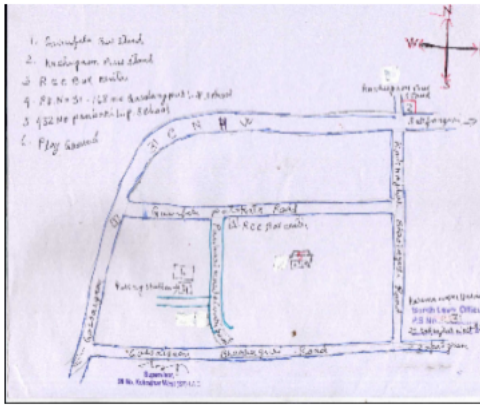

Nazri Naksha