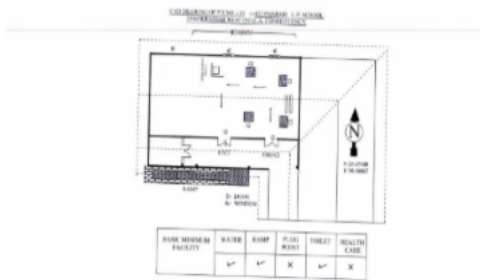

নিৰ্বাচক পঞ্জীয়ন বিষয়াৰ স্বাক্ষৰ

Nazri Naksha

Google Map View

Polling Station Building Front View

ভোটগ্ৰহন কেন্দ্ৰৰ সন্মুখৰ দৃশ্য

Cad View

Key MAP View

1 নাম : রোশনা দৈমাৰী স্বামীৰ নাম: অজে দৈমাৰী ঘৰ নং : 0 বয়স : 38 লিঙ্গ : মহিলা	HJL4736690 ফটো উপলব্ধ	2 নাম : সুশীল ৰায় পিতাৰ নাম: নগেন ঘৰ নং : 1 বয়স : 44 লিঙ্গ : পুৰুষ	GJP2834573 ফটো উপলব্ধ	3 নাম : অঞ্জনা ৰায় স্বামীৰ নাম: সুশীল ঘৰ নং : 1 বয়স : 40 লিঙ্গ : মহিলা	GJP2834584 ফটো উপলব্ধ
4 নাম : ৰাজেন ৰায় পিতাৰ নাম: হৰিশ্চন্দ্র ঘৰ নং : 2 বয়স : 67 লিঙ্গ : পুৰুষ	GJP2834595 ফটো উপলব্ধ	5 নাম : গীতা বালা ৰায় স্বামীৰ নাম: ৰাজেন ঘৰ নং : 2 বয়স : 61 লিঙ্গ : মহিলা	GJP2834608 ফটো উপলব্ধ	6 নাম : দীপাংকৰ ৰায় পিতাৰ নাম: ৰাজেন চন্দ্র ঘৰ নং : 2 বয়স : 34 লিঙ্গ : পুৰুষ	GJP2834619 ফটো উপলব্ধ
7 নাম : ৰাজু ৰায় পিতাৰ নাম: ৰাজেন্দ্র ৰায় ঘৰ নং : 2 বয়স : 27 লিঙ্গ : পুৰুষ	GJP0258392 ফটো উপলব্ধ	8 নাম : ৰবীৰাম ৰায় পিতাৰ নাম: জোগমোহন ঘৰ নং : 0 বয়স : 75 লিঙ্গ : পুৰুষ	GJP2834620 ফটো উপলব্ধ	9 নাম : দয়াবালা ৰায় স্বামীৰ নাম: ৰবীৰাম ঘৰ নং : 0 বয়স : 70 লিঙ্গ : মহিলা	GJP2834631 ফটো উপলব্ধ
10 নাম : বিনোদ ৰায় পিতাৰ নাম: ৰবীৰাম ঘৰ নং : 0 বয়স : 51 লিঙ্গ : পুৰুষ	GJP2834642 ফটো উপলব্ধ	11 নাম : মঞ্জলা ৰায় স্বামীৰ নাম: বিনোদ ঘৰ নং : 0 বয়স : 39 লিঙ্গ : মহিলা	GJP2834653 ফটো উপলব্ধ	12 নাম : গোপাল ৰায় পিতাৰ নাম: ৰবীৰাম ৰায় ঘৰ নং : 0 বয়স : 32 লিঙ্গ : পুৰুষ	GJP0103879 ফটো উপলব্ধ
13 নাম : একাদশী ৰায় স্বামীৰ নাম: গোপাল ৰায় ঘৰ নং : 0 বয়স : 30 লিঙ্গ : মহিলা	GJP0103937 ফটো উপলব্ধ	14 নাম : কৃষ্ণ ৰায় পিতাৰ নাম: ৰবীৰাম ৰায় ঘৰ নং : 0 বয়স : 28 লিঙ্গ : পুৰুষ	GJP0104406 ফটো উপলব্ধ	15 নাম : প্ৰিয়ঙ্কা ৰায় পিতাৰ নাম: বিনোদ ৰায় ঘৰ নং : 0 বয়স : 22 লিঙ্গ : মহিলা	GJP1224153 ফটো উপলব্ধ
16 নাম : নিৰেন ৰায় পিতাৰ নাম: ৰবি ৰায় ঘৰ নং : 0ক বয়স : 46 লিঙ্গ : পুৰুষ	GJP2834664 ফটো উপলব্ধ	17 নাম : মইনা ৰায় স্বামীৰ নাম: নিৰেন ৰায় ঘৰ নং : 0ক বয়স : 38 লিঙ্গ : মহিলা	GJP2834675 ফটো উপলব্ধ	18 নাম : দিপিকা ৰায় পিতাৰ নাম: নিৰেন ৰায় ঘৰ নং : 03 খ বয়স : 22 লিঙ্গ : মহিলা	VRX0079160 ফটো উপলব্ধ
19 নাম : যোগেন ৰায় পিতাৰ নাম: বুদাৰু ঘৰ নং : 8 বয়স : 73 লিঙ্গ : পুৰুষ	GJP2834686 ফটো উপলব্ধ	20 নাম : মিনতী ৰায় স্বামীৰ নাম: যোগেন ঘৰ নং : 8 বয়স : 66 লিঙ্গ : মহিলা	GJP2834697 ফটো উপলব্ধ	21 নাম : মণি ৰায় স্বামীৰ নাম: নিৰঞ্জন ৰায় ঘৰ নং : 8 বয়স : 24 লিঙ্গ : মহিলা	GJP1269919 ফটো উপলব্ধ
22 নাম : ৰত্নেশ্বৰ ৰায় পিতাৰ নাম: বুদাৰু ঘৰ নং : ৫ বয়স : 53 লিঙ্গ : পুৰুষ	GJP2834700 ফটো উপলব্ধ	23 নাম : মিনতী ৰায় স্বামীৰ নাম: ৰত্নেশ্বৰ ঘৰ নং : ৫ বয়স : 39 লিঙ্গ : মহিলা	GJP2834711 ফটো উপলব্ধ	24 নাম : ৰাজিব ৰায় পিতাৰ নাম: ৰত্নেশ্বৰ ৰায় ঘৰ নং : ৫ বয়স : 23 লিঙ্গ : পুৰুষ	GJP0581884 ফটো উপলব্ধ
25 নাম : উপেন্দ্ৰ চন্দ্ৰ ৰায় পিতাৰ নাম: হৰিশ্চন্দ্র ৰায় ঘৰ নং : ৬ বয়স : 63 লিঙ্গ : পুৰুষ	GJP2834733 ফটো উপলব্ধ	26 নাম : কমলেশ্বৰী ৰায় স্বামীৰ নাম: উপেন্দ্ৰ চন্দ্ৰ ৰায় ঘৰ নং : ৬ বয়স : 54 লিঙ্গ : মহিলা	GJP2834744 ফটো উপলব্ধ	27 নাম : নৱজীত ৰায় পিতাৰ নাম: উপেন্দ্ৰ চন্দ্ৰ ৰায় ঘৰ নং : ৬ বয়স : 28 লিঙ্গ : পুৰুষ	GJP0147918 ফটো উপলব্ধ
28 নাম : ললিতা ৰায় স্বামীৰ নাম: চটকু ৰায় ঘৰ নং : ৭ বয়স : 63 লিঙ্গ : মহিলা	GJP2834766 ফটো উপলব্ধ	29 নাম : বিশ্বজীৎ ৰায় পিতাৰ নাম: চটকু ৰায় ঘৰ নং : ৭ বয়স : 36 লিঙ্গ : পুৰুষ	GJP2834788 ফটো উপলব্ধ	30 নাম : ৰজো বালা ৰায় স্বামীৰ নাম: হৰেকেশ্বৰ ৰায় ঘৰ নং : ৮ বয়স : 76 লিঙ্গ : মহিলা	GJP2834824 ফটো উপলব্ধ