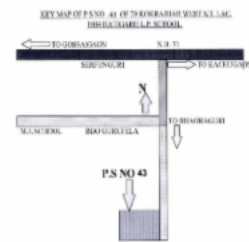

নিৰ্বাচক পঞ্জীয়ন বিষয়াৰ স্বাক্ষৰ

Nazri Naksha

Google Map View

Polling Station Building Front View

ভোটগ্ৰহন কেন্দ্ৰৰ সন্মুখৰ দৃশ্য

Cad View

Key MAP View

1 নাম : প্রবীনা ৰায় স্বামীৰ নাম: লোহিত ৰায় ঘৰ নং : ১ বয়স : 46 লিঙ্গ : মহিলা	GJP2001323 ফটো উপলব্ধ	2 নাম : নিলিমা ৰায় পিতাৰ নাম: সশি মোহন ৰায় ঘৰ নং : ১ বয়স : 40 লিঙ্গ : মহিলা	GJP3934585 ফটো উপলব্ধ	3 নাম : শোহিদ ৰায় পিতাৰ নাম: শশীমোহন ঘৰ নং : ১ বয়স : 38 লিঙ্গ : পুৰুষ	GJP3934596 ফটো উপলব্ধ
4 নাম : ববীতা ৰায় স্বামীৰ নাম: সুহিদ কুমাৰ ৰায় ঘৰ নং : ১ বয়স : 36 লিঙ্গ : মহিলা	GJP0189308 ফটো উপলব্ধ	5 নাম : লোহিত কুমাৰ ৰায় পিতাৰ নাম: শৌশি মোহন ৰায় ঘৰ নং : ১ক বয়স : 54 লিঙ্গ : পুৰুষ	GJP3934574 ফটো উপলব্ধ	6 নাম : বেখাবানী সাহা স্বামীৰ নাম: কালিচৰন ঘৰ নং : ৩ বয়স : 67 লিঙ্গ : মহিলা	GJP3934654 ফটো উপলব্ধ
7 নাম : প্রহ্লাদ চন্দ্ৰ সাহা পিতাৰ নাম: কালিচৰন ঘৰ নং : ৩ বয়স : 41 লিঙ্গ : পুৰুষ	GJP3934665 ফটো উপলব্ধ	8 নাম : মালতী সাহা স্বামীৰ নাম: প্রহ্লাদ ঘৰ নং : ৩ বয়স : 37 লিঙ্গ : মহিলা	GJP3934687 ফটো উপলব্ধ	9 নাম : বেনবালা ফৌজদাৰ স্বামীৰ নাম: তৰনীকান্ত ঘৰ নং : ৫ বয়স : 67 লিঙ্গ : মহিলা	GJP3934698 ফটো উপলব্ধ
10 নাম : বিকাশ কুমাৰ ফৌজদাৰ পিতাৰ নাম: তৰনীকান্ত ঘৰ নং : ৫ বয়স : 39 লিঙ্গ : পুৰুষ	GJP3934734 ফটো উপলব্ধ	11 নাম : সৰস্বতী ফৌজদাৰ স্বামীৰ নাম: অশোক ফৌজদাৰ ঘৰ নং : ৫ বয়স : 30 লিঙ্গ : মহিলা	GJP0135079 ফটো উপলব্ধ	12 নাম : অশোক কুমাৰ ফৌজদাৰ পিতাৰ নাম: তৰনীকান্ত ঘৰ নং : ৫ক বয়স : 43 লিঙ্গ : পুৰুষ	GJP3934723 ফটো উপলব্ধ
13 নাম : নবকান্ত বিশ্বাস পিতাৰ নাম: দয়াল বিশ্বাস ঘৰ নং : ৬ বয়স : 81 লিঙ্গ : পুৰুষ	GJP3934745 ফটো উপলব্ধ	# 14 নাম : বীনা বিশ্বাস স্বামীৰ নাম: নৱ কান্ত বিশ্বাস ঘৰ নং : ৬ বয়স : 67 লিঙ্গ : মহিলা	GJP3934756 ফটো উপলব্ধ	15 নাম : কুশুম্বালা বিশ্বাস স্বামীৰ নাম: অৰুন কুমাৰ ঘৰ নং : ৬ বয়স : 48 লিঙ্গ : মহিলা	GJP3934803 ফটো উপলব্ধ
16 নাম : সবিতা ৰায় পিতাৰ নাম: নবকান্ত বিশ্বাস ঘৰ নং : ৬ বয়স : 47 লিঙ্গ : মহিলা	GJP3934825 ফটো উপলব্ধ	17 নাম : লক্ষন বিশ্বাস পিতাৰ নাম: নবকান্ত ঘৰ নং : ৬ বয়স : 44 লিঙ্গ : পুৰুষ	GJP3934778 ফটো উপলব্ধ	18 নাম : শান্তনা বিশ্বাস স্বামীৰ নাম: নাৰায়ণ বিশ্বাস ঘৰ নং : ৬ বয়স : 35 লিঙ্গ : মহিলা	GJP3934814 ফটো উপলব্ধ
19 নাম : কাঞ্চন বালা বিশ্বাস স্বামীৰ নাম: লক্ষন বিশ্বাস ঘৰ নং : ০৬ বয়স : 30 লিঙ্গ : মহিলা	GJP0000216 ফটো উপলব্ধ	20 নাম : মাধব ৰায় মাতৃৰ নাম: চান্দ মোহন ৰায় ঘৰ নং : ৬ বয়স : 27 লিঙ্গ : পুৰুষ	GJP0105601 ফটো উপলব্ধ	21 নাম : অখিল বিশ্বাস পিতাৰ নাম: অৰুন বিশ্বাস ঘৰ নং : ৬ বয়স : 25 লিঙ্গ : পুৰুষ	GJP0402073 ফটো উপলব্ধ
R2 22 নাম : প্রতাপ বিশ্বাস পিতাৰ নাম: লক্ষন বিশ্বাস ঘৰ নং : 6 বয়স : 21 লিঙ্গ : পুৰুষ	VRX0078378 ফটো উপলব্ধ	23 নাম : প্রতাপ বিশ্বাস পিতাৰ নাম: লক্ষন বিশ্বাস ঘৰ নং : 6 বয়স : 21 লিঙ্গ : পুৰুষ	VRX0097881 ফটো উপলব্ধ	24 নাম : নাৰায়ণ বিশ্বাস পিতাৰ নাম: নবকান্ত ঘৰ নং : ৬ক বয়স : 47 লিঙ্গ : পুৰুষ	GJP3934767 ফটো উপলব্ধ
25 নাম : আহলাদী বিশ্বাস স্বামীৰ নাম: পৰিমল বিশ্বাস ঘৰ নং : ৭ বয়স : 62 লিঙ্গ : মহিলা	GJP3934869 ফটো উপলব্ধ	26 নাম : সবিতা বিশ্বাস স্বামীৰ নাম: মহেন্দ্ৰ বিশ্বাস ঘৰ নং : ৭ বয়স : 34 লিঙ্গ : মহিলা	GJP3940667 ফটো উপলব্ধ	27 নাম : মহেন্দ্ৰ বিশ্বাস পিতাৰ নাম: পৰিমল ঘৰ নং : ৭ক বয়স : 44 লিঙ্গ : পুৰুষ	GJP3934847 ফটো উপলব্ধ
28 নাম : সূৰ্য্য বালা ৰায় স্বামীৰ নাম: জলেশ্বৰ ঘৰ নং : ৯ বয়স : 67 লিঙ্গ : মহিলা	GJP3934905 ফটো উপলব্ধ	29 নাম : ব্ৰজেন ৰায় পিতাৰ নাম: জলেশ্বৰ ঘৰ নং : ৯ বয়স : 45 লিঙ্গ : পুৰুষ	GJP3934927 ফটো উপলব্ধ	30 নাম : অনিমা ৰায় স্বামীৰ নাম: ব্ৰজেন ঘৰ নং : ৯ বয়স : 40 লিঙ্গ : মহিলা	GJP3934938 ফটো উপলব্ধ