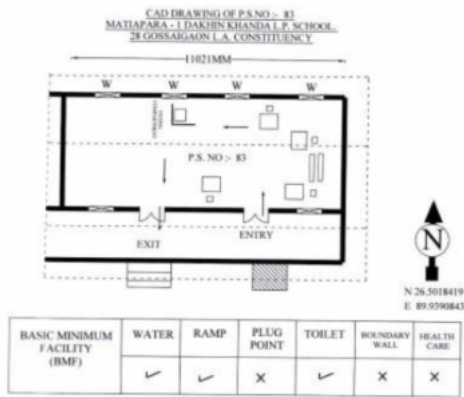

নিৰ্বাচক পঞ্জীয়ন বিষয়াৰ স্বাক্ষৰ

Nazri Naksha

Google Map View

Polling Station Building Front View

ভোটগ্ৰহন কেন্দ্ৰৰ সন্মুখৰ দৃশ্য

Cad View

Key MAP View

1 নাম : জয় প্ৰসাদ পিতাৰ নাম: বালেশ্বৰ ঘৰ নং : ১ বয়স : 54 লিঙ্গ : পুৰুষ	HHK7434562 ফটো উপলব্ধ	2 নাম : সুমন কুমাৰী স্বামীৰ নাম: বিকাশ কুমাৰ প্ৰসাদ ঘৰ নং : 1 বয়স : 35 লিঙ্গ : মহিলা	VRX0072348 ফটো উপলব্ধ	3 নাম : বিকাশ পিতাৰ নাম: জয় প্ৰসাদ ঘৰ নং : ১ বয়স : 32 লিঙ্গ : পুৰুষ	HHK0198218 ফটো উপলব্ধ
4 নাম : চন্দন প্ৰশাদ পিতাৰ নাম: জয় প্ৰশাদ ঘৰ নং : 1 বয়স : 31 লিঙ্গ : পুৰুষ	HHK0464065 ফটো উপলব্ধ	5 নাম : মিথুন প্ৰসাদ পিতাৰ নাম: জয় প্ৰসাদ ঘৰ নং : 1 বয়স : 24 লিঙ্গ : পুৰুষ	VRX0058040 ফটো উপলব্ধ	6 নাম : ৰোহিত প্ৰসাদ পিতাৰ নাম: ওম প্ৰকাশ ঘৰ নং : 01 বয়স : 20 লিঙ্গ : পুৰুষ	VRX0029678 ফটো উপলব্ধ
7 নাম : পাৰ্বতী দেবী স্বামীৰ নাম: ওমপ্ৰসাদ ঘৰ নং : ২ বয়স : 47 লিঙ্গ : মহিলা	HHK7434573 ফটো উপলব্ধ	8 নাম : মনজু প্ৰসাদ পিতাৰ নাম: ওম প্ৰকাশ প্ৰসাদ ঘৰ নং : 2 বয়স : 32 লিঙ্গ : মহিলা	HHK1149285 ফটো উপলব্ধ	9 নাম : অৰ্জুন প্ৰসাদ পিতাৰ নাম: ওমপ্ৰকাশ প্ৰসাদ ঘৰ নং : ২ বয়স : 29 লিঙ্গ : পুৰুষ	HHK0251546 ফটো উপলব্ধ
10 নাম : কজলী প্ৰসাদ স্বামীৰ নাম: চন্দন প্ৰসাদ ঘৰ নং : 2 বয়স : 28 লিঙ্গ : মহিলা	VRX0038182 ফটো উপলব্ধ	11 নাম : নকুল প্ৰসাদ পিতাৰ নাম: ওম প্ৰসাদ ঘৰ নং : ২ বয়স : 24 লিঙ্গ : পুৰুষ	HHK0466425 ফটো উপলব্ধ	12 নাম : প্ৰদীপ শাও পিতাৰ নাম: গোৰ্খ ঘৰ নং : ৩ বয়স : 49 লিঙ্গ : পুৰুষ	HHK7434620 ফটো উপলব্ধ
13 নাম : ভূমেশ্বৰী শাও স্বামীৰ নাম: দিলীপ ঘৰ নং : ৩ বয়স : 49 লিঙ্গ : মহিলা	HHK7434584 ফটো উপলব্ধ	14 নাম : সাবিত্ৰী দেবী স্বামীৰ নাম: অনুপ ঘৰ নং : ৩ বয়স : 46 লিঙ্গ : মহিলা	HHK7434608 ফটো উপলব্ধ	15 নাম : ৰাজু কৰ শাও পিতাৰ নাম: অনুপ কৰ শাও ঘৰ নং : ৩ বয়স : 35 লিঙ্গ : পুৰুষ	HHK0384560 ফটো উপলব্ধ
16 নাম : অৰ্জুন কুমাৰ সাও পিতাৰ নাম: অনুপ সাও ঘৰ নং : ৩ বয়স : 28 লিঙ্গ : পুৰুষ	HHK0394528 ফটো উপলব্ধ	17 নাম : গনেশ কুঃ সাও পিতাৰ নাম: অনুপ সোহ ঘৰ নং : 03 বয়স : 19 লিঙ্গ : পুৰুষ	VRX0071563 ফটো উপলব্ধ	18 নাম : শিব সঙ্কৰ শৰ্মা পিতাৰ নাম: দেউনাথ ঘৰ নং : ৪ বয়স : 61 লিঙ্গ : পুৰুষ	HHK7434642 ফটো উপলব্ধ
19 নাম : উষা দেবী শৰ্মা স্বামীৰ নাম: শিব শংকৰ শৰ্মা ঘৰ নং : 8 বয়স : 56 লিঙ্গ : মহিলা	HHK7434653 ফটো উপলব্ধ	20 নাম : ৰাম ভৰত শৰ্মা পিতাৰ নাম: দেউনাথ ঘৰ নং : 8 বয়স : 53 লিঙ্গ : পুৰুষ	HHK7434686 ফটো উপলব্ধ	21 নাম : ৰাম লক্ষণ শৰ্মা পিতাৰ নাম: দেউনাথ ঘৰ নং : 8 বয়স : 52 লিঙ্গ : পুৰুষ	HHK7434664 ফটো উপলব্ধ
22 নাম : ৰাহিয়া দেবী স্বামীৰ নাম: ৰাম লক্ষণ ঘৰ নং : ৪ বয়স : 51 লিঙ্গ : মহিলা	HHK7434675 ফটো উপলব্ধ	23 নাম : গায়ত্ৰী দেবী শৰ্মা স্বামীৰ নাম: ৰামভৰত ঘৰ নং : ৪ বয়স : 47 লিঙ্গ : মহিলা	HHK7434697 ফটো উপলব্ধ	24 নাম : ৰীতা দেবী স্বামীৰ নাম: ৰাম কুমাৰ শৰ্মা ঘৰ নং : ৪ বয়স : 45 লিঙ্গ : মহিলা	HHK7434711 ফটো উপলব্ধ
25 নাম : গায়ত্ৰী দেবী স্বামীৰ নাম: ধনেশ শৰ্মা ঘৰ নং : 4 বয়স : 36 লিঙ্গ : মহিলা	HHK0504555 ফটো উপলব্ধ	26 নাম : হৰেন্দ্ৰ শৰ্মা পিতাৰ নাম: ৰাম কুঃ শৰ্মা ঘৰ নং : 8 বয়স : 31 লিঙ্গ : পুৰুষ	HHK0128389 ফটো উপলব্ধ	27 নাম : মেনিকা দেবী স্বামীৰ নাম: গনেশ শৰ্মা ঘৰ নং : 8 বয়স : 30 লিঙ্গ : মহিলা	HHK0380337 ফটো উপলব্ধ
28 নাম : ধনেশ শৰ্মা পিতাৰ নাম: শিব সঙ্কৰ শৰ্মা ঘৰ নং : 8 বয়স : 30 লিঙ্গ : পুৰুষ	HHK7439590 ফটো উপলব্ধ	# 29 নাম : ৰাজীৱ শৰ্মা পিতাৰ নাম: ৰাস্তাৰত শৰ্মা ঘৰ নং : 8 বয়স : 28 লিঙ্গ : পুৰুষ	HHK0293159 ফটো উপলব্ধ	30 নাম : জানকি শৰ্মা পিতাৰ নাম: ৰাম কুমাৰ শৰ্মা ঘৰ নং : 8 বয়স : 24 লিঙ্গ : মহিলা	HHK1190917 ফটো উপলব্ধ