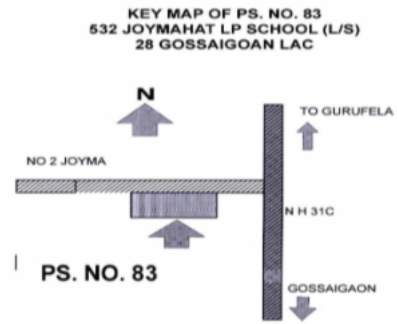

নিৰ্বাচক পঞ্জীয়ন বিষয়াৰ স্বাক্ষৰ

Nazri Naksha

Google Map View

Polling Station Building Front View

ভোটগ্ৰহন কেন্দ্ৰৰ সন্মুখৰ দৃশ্য

Cad View

Key MAP View

1 নাম : জয় প্ৰসাদ পিতাৰ নাম: বালেশ্বৰ ঘৰ নং : ১ বয়স : 54 লিঙ্গ : পুৰুষ	HHK7434562 ফটো উপলব্ধ	2 নাম : সুমন কুমাৰী স্বামীৰ নাম: বিকাশ কুমাৰ প্ৰসাদ ঘৰ নং : 1 বয়স : 35 লিঙ্গ : মহিলা	VRX0072348 ফটো উপলব্ধ	3 নাম : বিকাশ পিতাৰ নাম: জয় প্ৰসাদ ঘৰ নং : ১ বয়স : 32 লিঙ্গ : পুৰুষ	HHK0198218 ফটো উপলব্ধ
4 নাম : চন্দন প্ৰশাদ পিতাৰ নাম: জয় প্ৰশাদ ঘৰ নং : 1 বয়স : 31 লিঙ্গ : পুৰুষ	HHK0464065 ফটো উপলব্ধ	5 নাম : মিথুন প্ৰসাদ পিতাৰ নাম: জয় প্ৰসাদ ঘৰ নং : 1 বয়স : 24 লিঙ্গ : পুৰুষ	VRX0058040 ফটো উপলব্ধ	6 নাম : ৰোহিত প্ৰসাদ পিতাৰ নাম: ওম প্ৰকাশ ঘৰ নং : 01 বয়স : 20 লিঙ্গ : পুৰুষ	VRX0029678 ফটো উপলব্ধ
7 নাম : পাৰ্বতী দেবী স্বামীৰ নাম: ওমপ্ৰসাদ ঘৰ নং : ২ বয়স : 47 লিঙ্গ : মহিলা	HHK7434573 ফটো উপলব্ধ	8 নাম : মনজু প্ৰসাদ পিতাৰ নাম: ওম প্ৰকাশ প্ৰসাদ ঘৰ নং : 2 বয়স : 32 লিঙ্গ : মহিলা	HHK1149285 ফটো উপলব্ধ	9 নাম : অৰ্জুন প্ৰসাদ পিতাৰ নাম: ওমপ্ৰকাশ প্ৰসাদ ঘৰ নং : ২ বয়স : 29 লিঙ্গ : পুৰুষ	HHK0251546 ফটো উপলব্ধ
10 নাম : কজলী প্ৰসাদ স্বামীৰ নাম: চন্দন প্ৰসাদ ঘৰ নং : 2 বয়স : 28 লিঙ্গ : মহিলা	VRX0038182 ফটো উপলব্ধ	11 নাম : নকুল প্ৰসাদ পিতাৰ নাম: ওম প্ৰসাদ ঘৰ নং : ২ বয়স : 24 লিঙ্গ : পুৰুষ	HHK0466425 ফটো উপলব্ধ	12 নাম : প্ৰদীপ শাও পিতাৰ নাম: গোৰ্খ ঘৰ নং : ৩ বয়স : 49 লিঙ্গ : পুৰুষ	HHK7434620 ফটো উপলব্ধ
13 নাম : ভূমেশ্বৰী শাও স্বামীৰ নাম: দিলীপ ঘৰ নং : ৩ বয়স : 49 লিঙ্গ : মহিলা	HHK7434584 ফটো উপলব্ধ	14 নাম : সাবিত্ৰী দেবী স্বামীৰ নাম: অনুপ ঘৰ নং : ৩ বয়স : 46 লিঙ্গ : মহিলা	HHK7434608 ফটো উপলব্ধ	15 নাম : ৰাজু কৰ শাও পিতাৰ নাম: অনুপ কৰ শাও ঘৰ নং : ৩ বয়স : 35 লিঙ্গ : পুৰুষ	HHK0384560 ফটো উপলব্ধ
16 নাম : অৰ্জুন কুমাৰ সাও পিতাৰ নাম: অনুপ সাও ঘৰ নং : ৩ বয়স : 28 লিঙ্গ : পুৰুষ	HHK0394528 ফটো উপলব্ধ	17 নাম : গনেশ কুঃ সাও পিতাৰ নাম: অনুপ সোহ ঘৰ নং : 03 বয়স : 19 লিঙ্গ : পুৰুষ	VRX0071563 ফটো উপলব্ধ	18 নাম : শিব সঙ্কৰ শৰ্মা পিতাৰ নাম: দেউনাথ ঘৰ নং : ৪ বয়স : 61 লিঙ্গ : পুৰুষ	HHK7434642 ফটো উপলব্ধ
19 নাম : উষা দেবী শৰ্মা স্বামীৰ নাম: শিব শংকৰ শৰ্মা ঘৰ নং : 8 বয়স : 56 লিঙ্গ : মহিলা	HHK7434653 ফটো উপলব্ধ	20 নাম : ৰাম ভৰত শৰ্মা পিতাৰ নাম: দেউনাথ ঘৰ নং : 8 বয়স : 53 লিঙ্গ : পুৰুষ	HHK7434686 ফটো উপলব্ধ	21 নাম : ৰাম লক্ষণ শৰ্মা পিতাৰ নাম: দেউনাথ ঘৰ নং : 8 বয়স : 52 লিঙ্গ : পুৰুষ	HHK7434664 ফটো উপলব্ধ
22 নাম : ৰাহিয়া দেবী স্বামীৰ নাম: ৰাম লক্ষণ ঘৰ নং : ৪ বয়স : 51 লিঙ্গ : মহিলা	HHK7434675 ফটো উপলব্ধ	23 নাম : গায়ত্ৰী দেবী শৰ্মা স্বামীৰ নাম: ৰামভৰত ঘৰ নং : ৪ বয়স : 47 লিঙ্গ : মহিলা	HHK7434697 ফটো উপলব্ধ	24 নাম : ৰীতা দেবী স্বামীৰ নাম: ৰাম কুমাৰ শৰ্মা ঘৰ নং : ৪ বয়স : 45 লিঙ্গ : মহিলা	HHK7434711 ফটো উপলব্ধ
25 নাম : গায়ত্ৰী দেবী স্বামীৰ নাম: ধনেশ শৰ্মা ঘৰ নং : 4 বয়স : 36 লিঙ্গ : মহিলা	HHK0504555 ফটো উপলব্ধ	26 নাম : হৰেন্দ্ৰ শৰ্মা পিতাৰ নাম: ৰাম কুঃ শৰ্মা ঘৰ নং : 8 বয়স : 31 লিঙ্গ : পুৰুষ	HHK0128389 ফটো উপলব্ধ	27 নাম : মেনিকা দেবী স্বামীৰ নাম: গনেশ শৰ্মা ঘৰ নং : 8 বয়স : 30 লিঙ্গ : মহিলা	HHK0380337 ফটো উপলব্ধ
28 নাম : ধনেশ শৰ্মা পিতাৰ নাম: শিব সঙ্কৰ শৰ্মা ঘৰ নং : 8 বয়স : 30 লিঙ্গ : পুৰুষ	HHK7439590 ফটো উপলব্ধ	# 29 নাম : ৰাজীৱ শৰ্মা পিতাৰ নাম: ৰাস্তাৰত শৰ্মা ঘৰ নং : 8 বয়স : 28 লিঙ্গ : পুৰুষ	HHK0293159 ফটো উপলব্ধ	30 নাম : জানকি শৰ্মা পিতাৰ নাম: ৰাম কুমাৰ শৰ্মা ঘৰ নং : 8 বয়স : 24 লিঙ্গ : মহিলা	HHK1190917 ফটো উপলব্ধ