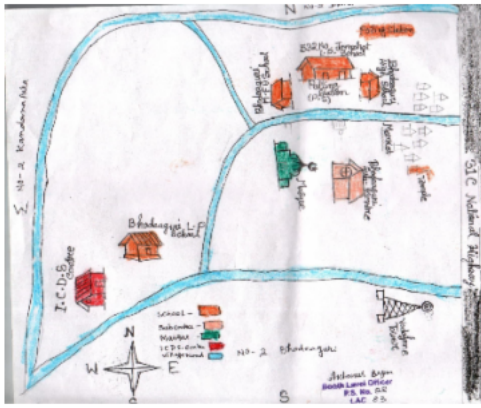

Nazri Naksha