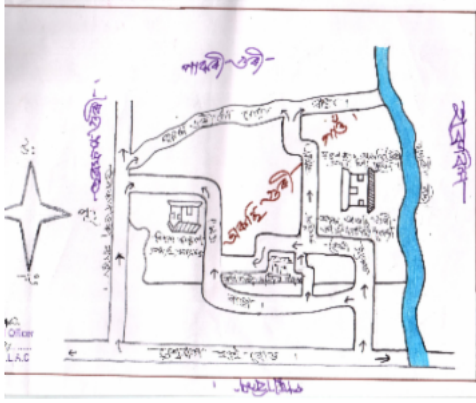

Nazri Naksha