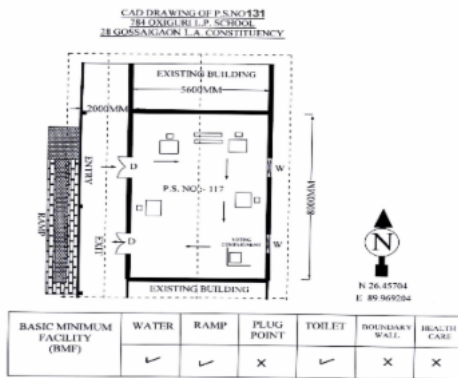

নিৰ্বাচক পঞ্জীয়ন বিষয়াৰ স্বাক্ষৰ

Nazri Naksha

Google Map View

Polling Station Building Front View

ভোটগ্রহন কেন্দ্ৰৰ সন্মুখৰ দৃশ্য

Cad View

Key MAP View

1 নাম : ছোবাহান আলী সেখ পিতাৰ নাম: আঃ বহমান ঘৰ নং : 1 বয়স : 71 লিঙ্গ : পুৰুষ	HHK1158436 ফটো উপলব্ধ	2 নাম : ছুবতজান বিবি স্বামীৰ নাম: ছোবাহান ঘৰ নং : 1 বয়স : 66 লিঙ্গ : মহিলা	HHK1158447 ফটো উপলব্ধ	3 নাম : কামাল উদ্দিন সেখ পিতাৰ নাম: আব্দুল ছোবাহান সেখ ঘৰ নং : 1 বয়স : 44 লিঙ্গ : পুৰুষ	HHK1158470 ফটো উপলব্ধ
4 নাম : জালাল উদ্দিন শেখ পিতাৰ নাম: আব্দুল ছোবাহান সেখ ঘৰ নং : 1 বয়স : 37 লিঙ্গ : পুৰুষ	HHK1158481 ফটো উপলব্ধ	5 নাম : আৰিফা খাতুন স্বামীৰ নাম: কামাল উদ্দিন সেখ ঘৰ নং : 1 বয়স : 35 লিঙ্গ : মহিলা	HHK1932587 ফটো উপলব্ধ	6 নাম : মোঃ হালাল উদ্দিন সেখ পিতাৰ নাম: আব্দুল ছোবাহান সেখ ঘৰ নং : 1 বয়স : 35 লিঙ্গ : পুৰুষ	HHK1158492 ফটো উপলব্ধ
7 নাম : অবিৰন খাতুন স্বামীৰ নাম: হেলাল উদ্দিন সেখ ঘৰ নং : 1 বয়স : 26 লিঙ্গ : মহিলা	HHK0219592 ফটো উপলব্ধ	8 নাম : আছমা খাতুন স্বামীৰ নাম: জালাল উদ্দিন শেখ ঘৰ নং : 1 বয়স : 26 লিঙ্গ : মহিলা	HHK0422824 ফটো উপলব্ধ	9 নাম : আনোৱাৰা বেগম স্বামীৰ নাম: আব্দুল খালেক সেখ ঘৰ নং : 1 বয়স : 62 লিঙ্গ : মহিলা	HHK1145080 ফটো উপলব্ধ
10 নাম : বাফিউল ইছলাম পিতাৰ নাম: আব্দুল খালেক সেখ ঘৰ নং : 1 বয়স : 32 লিঙ্গ : পুৰুষ	HHK2158852 ফটো উপলব্ধ	11 নাম : আনজুমা খাতুন স্বামীৰ নাম: বাফিউল ইছলাম ঘৰ নং : 1 বয়স : 22 লিঙ্গ : মহিলা	HHK2209187 ফটো উপলব্ধ	12 নাম : আমিৰ হামজা সেখ পিতাৰ নাম: আব্দুল খালেক সেখ ঘৰ নং : 1 বয়স : 37 লিঙ্গ : পুৰুষ	HHK2158830 ফটো উপলব্ধ
13 নাম : ছাকিলা খাতুন স্বামীৰ নাম: আমিৰ হামজা সেখ ঘৰ নং : 1 বয়স : 34 লিঙ্গ : মহিলা	HHK0420059 ফটো উপলব্ধ	14 নাম : আৰিফ আহমেদ সেখ পিতাৰ নাম: জামাল উদ্দিন সেখ ঘৰ নং : 1 বয়স : 26 লিঙ্গ : পুৰুষ	HHK0345926 ফটো উপলব্ধ	15 নাম : জামাল উদ্দিন সেখ পিতাৰ নাম: আব্দুল ছোবাহান সেখ ঘৰ নং : 1 বয়স : 49 লিঙ্গ : পুৰুষ	HHK1158458 ফটো উপলব্ধ
16 নাম : আঞ্জুমিনাৰা বেগম স্বামীৰ নাম: জামাল উদ্দিন সেখ ঘৰ নং : 1 বয়স : 46 লিঙ্গ : মহিলা	HHK1158469 ফটো উপলব্ধ	17 নাম : জয়নাল আবেদিন সেখ পিতাৰ নাম: আব্দুল খালেক সেখ ঘৰ নং : 1 বয়স : 42 লিঙ্গ : পুৰুষ	HHK1145091 ফটো উপলব্ধ	18 নাম : আঞ্জুমা বেগম স্বামীৰ নাম: জয়নাল আবেদিন সেখ ঘৰ নং : 1 বয়স : 35 লিঙ্গ : মহিলা	HHK1145104 ফটো উপলব্ধ
19 নাম : হুছনিয়াৰা ইয়াছমীন স্বামীৰ নাম: আব্দুল আলী সেখ ঘৰ নং : 1 বয়স : 37 লিঙ্গ : মহিলা	HHK0019695 ফটো উপলব্ধ	20 নাম : আব্দুল আলী সেখ পিতাৰ নাম: আব্দুল খালেক সেখ ঘৰ নং : 1 বয়স : 36 লিঙ্গ : পুৰুষ	HHK1148330 ফটো উপলব্ধ	21 নাম : আব্দুল মালেক সেখ পিতাৰ নাম: বিবি আলী সেখ ঘৰ নং : 2 বয়স : 64 লিঙ্গ : পুৰুষ	HHK1158505 ফটো উপলব্ধ
22 নাম : বহিমা বিবি স্বামীৰ নাম: আব্দুল মালেক সেখ ঘৰ নং : 2 বয়স : 56 লিঙ্গ : মহিলা	HHK1158516 ফটো উপলব্ধ	23 নাম : আফতাৰ উদ্দিন পিতাৰ নাম: আব্দুল মালেক সেখ ঘৰ নং : 2 বয়স : 39 লিঙ্গ : পুৰুষ	HHK1158527 ফটো উপলব্ধ	24 নাম : ববিতা মণ্ডল স্বামীৰ নাম: আফতাৰ উদ্দিন ঘৰ নং : 2 বয়স : 38 লিঙ্গ : মহিলা	HHK1158549 ফটো উপলব্ধ
25 নাম : আবুবক্কৰ ছিদ্দিক শেখ পিতাৰ নাম: আব্দুল মালেক সেখ ঘৰ নং : 2 বয়স : 37 লিঙ্গ : পুৰুষ	HHK1158538 ফটো উপলব্ধ	26 নাম : নূৰ নেহাৰ ছিদ্দিকা স্বামীৰ নাম: আব্দুল কালাম ঘৰ নং : 02 বয়স : 31 লিঙ্গ : মহিলা	VRX0014225 ফটো উপলব্ধ	27 নাম : আব্দুল কালাম পিতাৰ নাম: আব্দুল মালেক সেখ ঘৰ নং : 2 বয়স : 29 লিঙ্গ : পুৰুষ	HHK2159139 ফটো উপলব্ধ
28 নাম : জেলেকা খাতুন স্বামীৰ নাম: আবুবক্কৰ ছিদ্দিক শেখ ঘৰ নং : 2 বয়স : 28 লিঙ্গ : মহিলা	HHK0251207 ফটো উপলব্ধ	29 নাম : শাৰিফা বেগম স্বামীৰ নাম: মাহিবুল ইছলাম ঘৰ নং : 02 বয়স : 21 লিঙ্গ : মহিলা	VRX0015024 ফটো উপলব্ধ	30 নাম : দিলজান খাতুন পিতাৰ নাম: মহম্মদ দেলোৱাৰ হুচেন ঘৰ নং : 2 বয়স : 30 লিঙ্গ : মহিলা	GJP0023945 ফটো উপলব্ধ