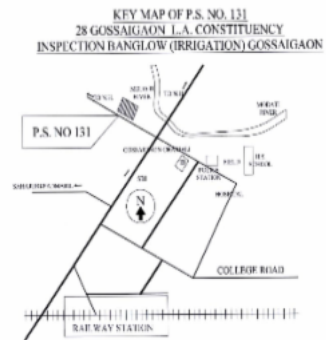

নিৰ্বাচক পঞ্জীয়ন বিষয়াৰ স্বাক্ষৰ

Nazri Naksha

Google Map View

Polling Station Building Front View

ভোটগ্রহন কেন্দ্ৰৰ সন্মুখৰ দৃশ্য

Cad View

Key MAP View

1 নাম : ছোবাহান আলী সেখ পিতাৰ নাম: আঃ বহমান ঘৰ নং : 1 বয়স : 71 লিঙ্গ : পুৰুষ	HHK1158436 ফটো উপলব্ধ	2 নাম : ছুবতজান বিবি স্বামীৰ নাম: ছোবাহান ঘৰ নং : 1 বয়স : 66 লিঙ্গ : মহিলা	HHK1158447 ফটো উপলব্ধ	3 নাম : কামাল উদ্দিন সেখ পিতাৰ নাম: আব্দুল ছোবাহান সেখ ঘৰ নং : 1 বয়স : 44 লিঙ্গ : পুৰুষ	HHK1158470 ফটো উপলব্ধ
4 নাম : জালাল উদ্দিন শেখ পিতাৰ নাম: আব্দুল ছোবাহান সেখ ঘৰ নং : 1 বয়স : 37 লিঙ্গ : পুৰুষ	HHK1158481 ফটো উপলব্ধ	5 নাম : আৰিফা খাতুন স্বামীৰ নাম: কামাল উদ্দিন সেখ ঘৰ নং : 1 বয়স : 35 লিঙ্গ : মহিলা	HHK1932587 ফটো উপলব্ধ	6 নাম : মোঃ হালাল উদ্দিন সেখ পিতাৰ নাম: আব্দুল ছোবাহান সেখ ঘৰ নং : 1 বয়স : 35 লিঙ্গ : পুৰুষ	HHK1158492 ফটো উপলব্ধ
7 নাম : অবিৰন খাতুন স্বামীৰ নাম: হেলাল উদ্দিন সেখ ঘৰ নং : 1 বয়স : 26 লিঙ্গ : মহিলা	HHK0219592 ফটো উপলব্ধ	8 নাম : আছমা খাতুন স্বামীৰ নাম: জালাল উদ্দিন শেখ ঘৰ নং : 1 বয়স : 26 লিঙ্গ : মহিলা	HHK0422824 ফটো উপলব্ধ	9 নাম : আনোৱাৰা বেগম স্বামীৰ নাম: আব্দুল খালেক সেখ ঘৰ নং : 1 বয়স : 62 লিঙ্গ : মহিলা	HHK1145080 ফটো উপলব্ধ
10 নাম : বাফিউল ইছলাম পিতাৰ নাম: আব্দুল খালেক সেখ ঘৰ নং : 1 বয়স : 32 লিঙ্গ : পুৰুষ	HHK2158852 ফটো উপলব্ধ	11 নাম : আনজুমা খাতুন স্বামীৰ নাম: বাফিউল ইছলাম ঘৰ নং : 1 বয়স : 22 লিঙ্গ : মহিলা	HHK2209187 ফটো উপলব্ধ	12 নাম : আমিৰ হামজা সেখ পিতাৰ নাম: আব্দুল খালেক সেখ ঘৰ নং : 1 বয়স : 37 লিঙ্গ : পুৰুষ	HHK2158830 ফটো উপলব্ধ
13 নাম : ছাকিলা খাতুন স্বামীৰ নাম: আমিৰ হামজা সেখ ঘৰ নং : 1 বয়স : 34 লিঙ্গ : মহিলা	HHK0420059 ফটো উপলব্ধ	14 নাম : আৰিফ আহমেদ সেখ পিতাৰ নাম: জামাল উদ্দিন সেখ ঘৰ নং : 1 বয়স : 26 লিঙ্গ : পুৰুষ	HHK0345926 ফটো উপলব্ধ	15 নাম : জামাল উদ্দিন সেখ পিতাৰ নাম: আব্দুল ছোবাহান সেখ ঘৰ নং : 1 বয়স : 49 লিঙ্গ : পুৰুষ	HHK1158458 ফটো উপলব্ধ
16 নাম : আঞ্জুমিনাৰা বেগম স্বামীৰ নাম: জামাল উদ্দিন সেখ ঘৰ নং : 1 বয়স : 46 লিঙ্গ : মহিলা	HHK1158469 ফটো উপলব্ধ	17 নাম : জয়নাল আবেদিন সেখ পিতাৰ নাম: আব্দুল খালেক সেখ ঘৰ নং : 1 বয়স : 42 লিঙ্গ : পুৰুষ	HHK1145091 ফটো উপলব্ধ	18 নাম : আঞ্জুমা বেগম স্বামীৰ নাম: জয়নাল আবেদিন সেখ ঘৰ নং : 1 বয়স : 35 লিঙ্গ : মহিলা	HHK1145104 ফটো উপলব্ধ
19 নাম : হুছনিয়াৰা ইয়াছমীন স্বামীৰ নাম: আব্দুল আলী সেখ ঘৰ নং : 1 বয়স : 37 লিঙ্গ : মহিলা	HHK0019695 ফটো উপলব্ধ	20 নাম : আব্দুল আলী সেখ পিতাৰ নাম: আব্দুল খালেক সেখ ঘৰ নং : 1 বয়স : 36 লিঙ্গ : পুৰুষ	HHK1148330 ফটো উপলব্ধ	21 নাম : আব্দুল মালেক সেখ পিতাৰ নাম: বিবি আলী সেখ ঘৰ নং : 2 বয়স : 64 লিঙ্গ : পুৰুষ	HHK1158505 ফটো উপলব্ধ
22 নাম : বহিমা বিবি স্বামীৰ নাম: আব্দুল মালেক সেখ ঘৰ নং : 2 বয়স : 56 লিঙ্গ : মহিলা	HHK1158516 ফটো উপলব্ধ	23 নাম : আফতাৰ উদ্দিন পিতাৰ নাম: আব্দুল মালেক সেখ ঘৰ নং : 2 বয়স : 39 লিঙ্গ : পুৰুষ	HHK1158527 ফটো উপলব্ধ	24 নাম : ববিতা মণ্ডল স্বামীৰ নাম: আফতাৰ উদ্দিন ঘৰ নং : 2 বয়স : 38 লিঙ্গ : মহিলা	HHK1158549 ফটো উপলব্ধ
25 নাম : আবুবক্কৰ ছিদ্দিক শেখ পিতাৰ নাম: আব্দুল মালেক সেখ ঘৰ নং : 2 বয়স : 37 লিঙ্গ : পুৰুষ	HHK1158538 ফটো উপলব্ধ	26 নাম : নূৰ নেহাৰ ছিদ্দিকা স্বামীৰ নাম: আব্দুল কালাম ঘৰ নং : 02 বয়স : 31 লিঙ্গ : মহিলা	VRX0014225 ফটো উপলব্ধ	27 নাম : আব্দুল কালাম পিতাৰ নাম: আব্দুল মালেক সেখ ঘৰ নং : 2 বয়স : 29 লিঙ্গ : পুৰুষ	HHK2159139 ফটো উপলব্ধ
28 নাম : জেলেকা খাতুন স্বামীৰ নাম: আবুবক্কৰ ছিদ্দিক শেখ ঘৰ নং : 2 বয়স : 28 লিঙ্গ : মহিলা	HHK0251207 ফটো উপলব্ধ	29 নাম : শাৰিফা বেগম স্বামীৰ নাম: মাহিবুল ইছলাম ঘৰ নং : 02 বয়স : 21 লিঙ্গ : মহিলা	VRX0015024 ফটো উপলব্ধ	30 নাম : দিলজান খাতুন পিতাৰ নাম: মহম্মদ দেলোৱাৰ হুচেন ঘৰ নং : 2 বয়স : 30 লিঙ্গ : মহিলা	GJP0023945 ফটো উপলব্ধ