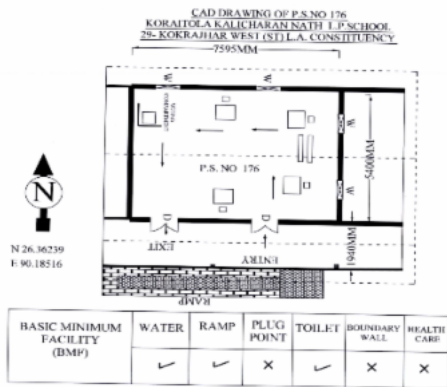

নিৰ্বাচক পঞ্জীয়ন বিষয়াৰ স্বাক্ষৰ

Nazri Naksha

Google Map View

Polling Station Building Front View

ভোটগ্ৰহন কেন্দ্ৰৰ সন্মুখৰ দৃশ্য

Cad View

Key MAP View

1 নাম : আছিনা বিবি স্বামীৰ নাম: নাসিৰ উদ্দিন ঘৰ নং : ১ বয়স : 53 লিঙ্গ : মহিলা	GJP5934576 ফটো উপলব্ধ	2 নাম : আজমুদ্দিন সেখ পিতাৰ নাম: নাছিবুদ্দিন ঘৰ নং : ১ বয়স : 34 লিঙ্গ : পুৰুষ	GJP5941480 ফটো উপলব্ধ	3 নাম : আনিফা বিবি স্বামীৰ নাম: আজমুদ্দিন সেখ ঘৰ নং : ১ বয়স : 31 লিঙ্গ : মহিলা	GJP0000778 ফটো উপলব্ধ
4 নাম : আজিবৰ বহমান পিতাৰ নাম: নাসিৰ উদ্দিন সেখ ঘৰ নং : ১ বয়স : 29 লিঙ্গ : পুৰুষ	GJP0001438 ফটো উপলব্ধ	5 নাম : মমিনুৰ বহমান সেখ পিতাৰ নাম: তাফিজুদ্দিন সেখ ঘৰ নং : 1 বয়স : 19 লিঙ্গ : পুৰুষ	VRX0067884 ফটো উপলব্ধ	6 নাম : জয়নুল হক পিতাৰ নাম: হজৰত আলী ঘৰ নং : 1 কু বয়স : 29 লিঙ্গ : পুৰুষ	GJP2118701 ফটো উপলব্ধ
7 নাম : জয়নাল আলী পিতাৰ নাম: হজৰত আলী ঘৰ নং : 1 বয়স : 25 লিঙ্গ : পুৰুষ	VRX0011031 ফটো উপলব্ধ	8 নাম : তোফিজুদ্দিন পিতাৰ নাম: ঐন্তাজ আলী ঘৰ নং : ১ গু বয়স : 56 লিঙ্গ : পুৰুষ	GJP5934612 ফটো উপলব্ধ	9 নাম : মৰজিনা বিবি স্বামীৰ নাম: তোফিজুদ্দিন সেখ ঘৰ নং : ১ গু বয়স : 56 লিঙ্গ : মহিলা	GJP5934623 ফটো উপলব্ধ
10 নাম : মোমিনা বেওৱা পিতাৰ নাম: কিসমত ঘৰ নং : ১খ বয়স : 55 লিঙ্গ : মহিলা	GJP5934601 ফটো উপলব্ধ	11 নাম : সোলেমা বিবি স্বামীৰ নাম: হজৰত ঘৰ নং : ১ কু বয়স : 52 লিঙ্গ : মহিলা	GJP5934598 ফটো উপলব্ধ	12 নাম : মাৰখা হেমব্ৰম স্বামীৰ নাম: বালে ঘৰ নং : ২ বয়স : 56 লিঙ্গ : মহিলা	GJP5934634 ফটো উপলব্ধ
13 নাম : অনিতা মাৰ্ভি স্বামীৰ নাম: লখন মুৰ্মু ঘৰ নং : ২ বয়স : 39 লিঙ্গ : মহিলা	GJP5934645 ফটো উপলব্ধ	14 নাম : লক্ষন মুৰ্মু পিতাৰ নাম: জগিন মুৰ্মু ঘৰ নং : ২ বয়স : 38 লিঙ্গ : পুৰুষ	GJP5941491 ফটো উপলব্ধ	15 নাম : শুকুমাৰ মাৰ্ভী পিতাৰ নাম: বালে মাৰ্ভী ঘৰ নং : ২ বয়স : 32 লিঙ্গ : পুৰুষ	GJP5941504 ফটো উপলব্ধ
16 নাম : অমৰ হাসুদা পিতাৰ নাম: লক্ষীৰাম হাসুদা ঘৰ নং : ২ বয়স : 31 লিঙ্গ : পুৰুষ	GJP0231944 ফটো উপলব্ধ	17 নাম : বাসন্তী সৰেন স্বামীৰ নাম: শুকুমাৰ মাৰ্ভী ঘৰ নং : ২ বয়স : 30 লিঙ্গ : মহিলা	GJP0332742 ফটো উপলব্ধ	18 নাম : পূৰ্মীলা হেমব্ৰম স্বামীৰ নাম: অমোৰ হাসুদা ঘৰ নং : ২ বয়স : 27 লিঙ্গ : মহিলা	GJP0568162 ফটো উপলব্ধ
19 নাম : মীনা হাসুদা পিতাৰ নাম: লখিৰাম হাসুদা ঘৰ নং : 02 বয়স : 23 লিঙ্গ : মহিলা	GJP0568154 ফটো উপলব্ধ	20 নাম : মৰিয়ম মুৰ্মু পিতাৰ নাম: লক্ষন মুৰ্মু ঘৰ নং : 02 বয়স : 19 লিঙ্গ : মহিলা	VRX0095547 ফটো উপলব্ধ	21 নাম : সুশীলা মাৰ্ভী পিতাৰ নাম: সোম মাৰ্ভী ঘৰ নং : ২ কু বয়স : 30 লিঙ্গ : মহিলা	GJP0232272 ফটো উপলব্ধ
22 নাম : বাফেল মাৰ্ভী পিতাৰ নাম: সোম মাৰ্ভী ঘৰ নং : ২ কু বয়স : 28 লিঙ্গ : পুৰুষ	GJP0069195 ফটো উপলব্ধ	23 নাম : বামছিং মাৰ্ভী পিতাৰ নাম: সোম মাৰ্ভী ঘৰ নং : ২ কু বয়স : 25 লিঙ্গ : পুৰুষ	GJP0595470 ফটো উপলব্ধ	24 নাম : মীনা হেমব্ৰম স্বামীৰ নাম: হাবেল মাৰ্ভি ঘৰ নং : ২ কু বয়স : 30 লিঙ্গ : মহিলা	HJL2153562 ফটো উপলব্ধ
25 নাম : লিলি হেমব্ৰম স্বামীৰ নাম: সোম ঘৰ নং : ২ কু বয়স : 57 লিঙ্গ : মহিলা	GJP5934690 ফটো উপলব্ধ	26 নাম : সোম মাৰ্ভি পিতাৰ নাম: ছাগাৰাম ঘৰ নং : ২ কু বয়স : 50 লিঙ্গ : মহিলা	GJP5934689 ফটো উপলব্ধ	S 27 নাম : লক্ষী মাৰ্ভি পিতাৰ নাম: সোম ঘৰ নং : ২ কু বয়স : 41 লিঙ্গ : মহিলা	GJP5934725 ফটো উপলব্ধ
28 নাম : হাবেল মাৰ্ভি পিতাৰ নাম: সোম মাৰ্ভি ঘৰ নং : ২ কু বয়স : 36 লিঙ্গ : পুৰুষ	GJP5934714 ফটো উপলব্ধ	29 নাম : মংগল মাৰ্ভী পিতাৰ নাম: বামু ঘৰ নং : 8 বয়স : 46 লিঙ্গ : পুৰুষ	GJP5934747 ফটো উপলব্ধ	30 নাম : মণিকা মাৰ্ভি পিতাৰ নাম: উদয় মাৰ্ভি ঘৰ নং : 08 বয়স : 23 লিঙ্গ : মহিলা	GJP0603456 ফটো উপলব্ধ