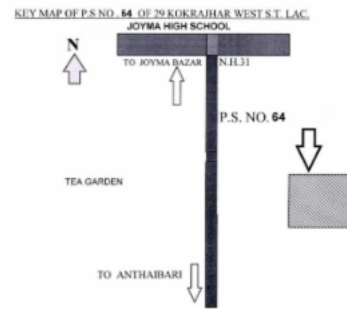

নিৰ্বাচক পঞ্জীয়ন বিষয়াৰ স্বাক্ষৰ

Nazri Naksha

Google Map View

Polling Station Building Front View

ভোটগ্ৰহন কেন্দ্ৰৰ সন্মুখৰ দৃশ্য

Cad View

Key MAP View

1 নাম : আছিনা বিবি স্বামীৰ নাম: নাসিৰ উদ্দিন ঘৰ নং : ১ বয়স : 53 লিঙ্গ : মহিলা	GJP5934576 ফটো উপলব্ধ	2 নাম : আজমুদ্দিন সেখ পিতাৰ নাম: নাছিবুদ্দিন ঘৰ নং : ১ বয়স : 34 লিঙ্গ : পুৰুষ	GJP5941480 ফটো উপলব্ধ	3 নাম : আনিফা বিবি স্বামীৰ নাম: আজমুদ্দিন সেখ ঘৰ নং : ১ বয়স : 31 লিঙ্গ : মহিলা	GJP0000778 ফটো উপলব্ধ
4 নাম : আজিবৰ বহমান পিতাৰ নাম: নাসিৰ উদ্দিন সেখ ঘৰ নং : ১ বয়স : 29 লিঙ্গ : পুৰুষ	GJP0001438 ফটো উপলব্ধ	5 নাম : মমিনুৰ বহমান সেখ পিতাৰ নাম: তাফিজুদ্দিন সেখ ঘৰ নং : 1 বয়স : 19 লিঙ্গ : পুৰুষ	VRX0067884 ফটো উপলব্ধ	6 নাম : জয়নুল হক পিতাৰ নাম: হজৰত আলী ঘৰ নং : 1 কু বয়স : 29 লিঙ্গ : পুৰুষ	GJP2118701 ফটো উপলব্ধ
7 নাম : জয়নাল আলী পিতাৰ নাম: হজৰত আলী ঘৰ নং : 1 বয়স : 25 লিঙ্গ : পুৰুষ	VRX0011031 ফটো উপলব্ধ	8 নাম : তোফিজুদ্দিন পিতাৰ নাম: ঐন্তাজ আলী ঘৰ নং : ১ গু বয়স : 56 লিঙ্গ : পুৰুষ	GJP5934612 ফটো উপলব্ধ	9 নাম : মৰজিনা বিবি স্বামীৰ নাম: তোফিজুদ্দিন সেখ ঘৰ নং : ১ গু বয়স : 56 লিঙ্গ : মহিলা	GJP5934623 ফটো উপলব্ধ
10 নাম : মোমিনা বেওৱা পিতাৰ নাম: কিসমত ঘৰ নং : ১খ বয়স : 55 লিঙ্গ : মহিলা	GJP5934601 ফটো উপলব্ধ	11 নাম : সোলেমা বিবি স্বামীৰ নাম: হজৰত ঘৰ নং : ১ কু বয়স : 52 লিঙ্গ : মহিলা	GJP5934598 ফটো উপলব্ধ	12 নাম : মাৰখা হেমব্ৰম স্বামীৰ নাম: বালে ঘৰ নং : ২ বয়স : 56 লিঙ্গ : মহিলা	GJP5934634 ফটো উপলব্ধ
13 নাম : অনিতা মাৰ্ভি স্বামীৰ নাম: লখন মুৰ্মু ঘৰ নং : ২ বয়স : 39 লিঙ্গ : মহিলা	GJP5934645 ফটো উপলব্ধ	14 নাম : লক্ষন মুৰ্মু পিতাৰ নাম: জগিন মুৰ্মু ঘৰ নং : ২ বয়স : 38 লিঙ্গ : পুৰুষ	GJP5941491 ফটো উপলব্ধ	15 নাম : শুকুমাৰ মাৰ্ভী পিতাৰ নাম: বালে মাৰ্ভী ঘৰ নং : ২ বয়স : 32 লিঙ্গ : পুৰুষ	GJP5941504 ফটো উপলব্ধ
16 নাম : অমৰ হাসুদা পিতাৰ নাম: লক্ষীৰাম হাসুদা ঘৰ নং : ২ বয়স : 31 লিঙ্গ : পুৰুষ	GJP0231944 ফটো উপলব্ধ	17 নাম : বাসন্তী সৰেন স্বামীৰ নাম: শুকুমাৰ মাৰ্ভী ঘৰ নং : ২ বয়স : 30 লিঙ্গ : মহিলা	GJP0332742 ফটো উপলব্ধ	18 নাম : পূৰ্মীলা হেমব্ৰম স্বামীৰ নাম: অমোৰ হাসুদা ঘৰ নং : ২ বয়স : 27 লিঙ্গ : মহিলা	GJP0568162 ফটো উপলব্ধ
19 নাম : মীনা হাসুদা পিতাৰ নাম: লখিৰাম হাসুদা ঘৰ নং : 02 বয়স : 23 লিঙ্গ : মহিলা	GJP0568154 ফটো উপলব্ধ	20 নাম : মৰিয়ম মুৰ্মু পিতাৰ নাম: লক্ষন মুৰ্মু ঘৰ নং : 02 বয়স : 19 লিঙ্গ : মহিলা	VRX0095547 ফটো উপলব্ধ	21 নাম : সুশীলা মাৰ্ভী পিতাৰ নাম: সোম মাৰ্ভী ঘৰ নং : ২ কু বয়স : 30 লিঙ্গ : মহিলা	GJP0232272 ফটো উপলব্ধ
22 নাম : বাফেল মাৰ্ভী পিতাৰ নাম: সোম মাৰ্ভী ঘৰ নং : ২ কু বয়স : 28 লিঙ্গ : পুৰুষ	GJP0069195 ফটো উপলব্ধ	23 নাম : বামছিং মাৰ্ভী পিতাৰ নাম: সোম মাৰ্ভী ঘৰ নং : ২ কু বয়স : 25 লিঙ্গ : পুৰুষ	GJP0595470 ফটো উপলব্ধ	24 নাম : মীনা হেমব্ৰম স্বামীৰ নাম: হাবেল মাৰ্ভি ঘৰ নং : ২ কু বয়স : 30 লিঙ্গ : মহিলা	HJL2153562 ফটো উপলব্ধ
25 নাম : লিলি হেমব্ৰম স্বামীৰ নাম: সোম ঘৰ নং : ২ কু বয়স : 57 লিঙ্গ : মহিলা	GJP5934690 ফটো উপলব্ধ	26 নাম : সোম মাৰ্ভি পিতাৰ নাম: ছাগাৰাম ঘৰ নং : ২ কু বয়স : 50 লিঙ্গ : মহিলা	GJP5934689 ফটো উপলব্ধ	S 27 নাম : লক্ষী মাৰ্ভি পিতাৰ নাম: সোম ঘৰ নং : ২ কু বয়স : 41 লিঙ্গ : মহিলা	GJP5934725 ফটো উপলব্ধ
28 নাম : হাবেল মাৰ্ভি পিতাৰ নাম: সোম মাৰ্ভি ঘৰ নং : ২ কু বয়স : 36 লিঙ্গ : পুৰুষ	GJP5934714 ফটো উপলব্ধ	29 নাম : মংগল মাৰ্ভী পিতাৰ নাম: বামু ঘৰ নং : 8 বয়স : 46 লিঙ্গ : পুৰুষ	GJP5934747 ফটো উপলব্ধ	30 নাম : মণিকা মাৰ্ভি পিতাৰ নাম: উদয় মাৰ্ভি ঘৰ নং : 08 বয়স : 23 লিঙ্গ : মহিলা	GJP0603456 ফটো উপলব্ধ