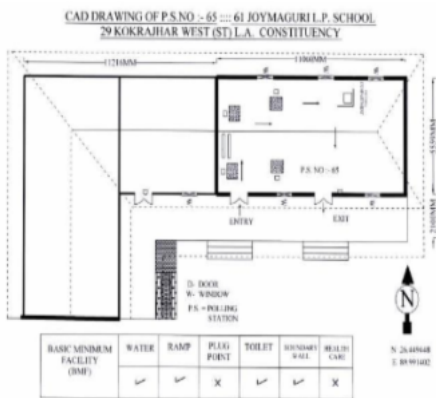

নিৰ্বাচক পঞ্জীয়ন বিষয়াৰ স্বাক্ষৰ

Nazri Naksha

Google Map View

Polling Station Building Front View

ভোটগ্ৰহন কেন্দ্ৰৰ সন্মুখৰ দৃশ্য

Cad View

Key MAP View

1 নাম : গুল মহম্মদ পিতাৰ নাম: ছেনাতুল্যা.। ঘৰ নং : ১ বয়স : 53 লিঙ্গ : পুৰুষ	GJP6034588 ফটো উপলব্ধ	2 নাম : কামিলা বিবি স্বামীৰ নাম: গুলমহম্মদ ঘৰ নং : ১ বয়স : 49 লিঙ্গ : মহিলা	GJP6034599 ফটো উপলব্ধ	S 3 নাম : নূৰ মহম্মদ পিতাৰ নাম: ছেনাতুল্যা.। ঘৰ নং : ১ বয়স : 48 লিঙ্গ : পুৰুষ	GJP6034602 ফটো উপলব্ধ
# 4 নাম : গেসতান বিবি স্বামীৰ নাম: নূৰ মহম্মদ ঘৰ নং : ১ বয়স : 45 লিঙ্গ : মহিলা	GJP6034613 ফটো উপলব্ধ	5 নাম : নূৰতান বেগম পিতাৰ নাম: নূৰমহম্মদ সেখ ঘৰ নং : 1 বয়স : 25 লিঙ্গ : মহিলা	GJP0452433 ফটো উপলব্ধ	6 নাম : গুলমেহেৰা বেগম পিতাৰ নাম: গুল মহম্মদ সেখ ঘৰ নং : 01 বয়স : 25 লিঙ্গ : মহিলা	VRX0034017 ফটো উপলব্ধ
7 নাম : হাছেন আলী পিতাৰ নাম: নূৰ মহম্মদ সেখ ঘৰ নং : 1 বয়স : 24 লিঙ্গ : পুৰুষ	VRX0078816 ফটো উপলব্ধ	8 নাম : ইমামুল সেখ পিতাৰ নাম: গোলাবউদ্দিন সেখ ঘৰ নং : 01 বয়স : 21 লিঙ্গ : পুৰুষ	VRX0089995 ফটো উপলব্ধ	9 নাম : মঃ ইমুছ আলী পিতাৰ নাম: মঃ গোলাপুদ্দিন সেখ ঘৰ নং : 1 কু বয়স : 21 লিঙ্গ : পুৰুষ	VRX0021865 ফটো উপলব্ধ
S 10 নাম : এক্ৰামুল হক পিতাৰ নাম: গোলাপউদ্দিন সেখ ঘৰ নং : ১ কু বয়স : 26 লিঙ্গ : পুৰুষ	GJP0001099 ফটো উপলব্ধ	11 নাম : বাছুল হক পিতাৰ নাম: গোলাপ উদ্দিন শেখ ঘৰ নং : ১ কু বয়স : 25 লিঙ্গ : মহিলা	GJP0573956 ফটো উপলব্ধ	12 নাম : গোলাপউদ্দিন পিতাৰ নাম: ছেনাতুল্যা.। ঘৰ নং : ১ কু বয়স : 58 লিঙ্গ : পুৰুষ	GJP6034624 ফটো উপলব্ধ
13 নাম : আছিয়া বিবি স্বামীৰ নাম: গোলাপউদ্দিন ঘৰ নং : ১ কু বয়স : 49 লিঙ্গ : মহিলা	GJP6034646 ফটো উপলব্ধ	14 নাম : বহিমা বিবি স্বামীৰ নাম: দিদাৰ আলী ঘৰ নং : ২ বয়স : 54 লিঙ্গ : মহিলা	GJP6034668 ফটো উপলব্ধ	15 নাম : গোলজাৰ আলী পিতাৰ নাম: ছেনাতুল্যা.। ঘৰ নং : ৩ বয়স : 62 লিঙ্গ : পুৰুষ	GJP6034680 ফটো উপলব্ধ
E 16 নাম : আলোকজান বিবি স্বামীৰ নাম: গোলজাৰ আলী ঘৰ নং : ৩ বয়স : 52 লিঙ্গ : মহিলা	GJP6034691 ফটো উপলব্ধ	17 নাম : আনোৱাৰ হোছেন পিতাৰ নাম: গুলজাৰ আলী ঘৰ নং : ৩ বয়স : 25 লিঙ্গ : পুৰুষ	GJP0573295 ফটো উপলব্ধ	# 18 নাম : ময়নাল হক পিতাৰ নাম: তমিজুদ্দিন ঘৰ নং : ১৪ বয়স : 41 লিঙ্গ : পুৰুষ	GJP7041987 ফটো উপলব্ধ
#2 19 নাম : মঞ্জিলা বিবি স্বামীৰ নাম: ময়নাল হক ঘৰ নং : 8 বয়স : 39 লিঙ্গ : মহিলা	GJP7041998 ফটো উপলব্ধ	20 নাম : দেলদাৰ আলী পিতাৰ নাম: সৰত আলী ঘৰ নং : ৫ বয়স : 92 লিঙ্গ : পুৰুষ	GJP6034704 ফটো উপলব্ধ	# 21 নাম : আনোবাৰা বিবি স্বামীৰ নাম: দেলদাৰ ঘৰ নং : ৫ বয়স : 82 লিঙ্গ : মহিলা	GJP6034715 ফটো উপলব্ধ
22 নাম : জয়নৰ বিবি স্বামীৰ নাম: দেলদাৰ ঘৰ নং : ৫ বয়স : 72 লিঙ্গ : মহিলা	GJP6034726 ফটো উপলব্ধ	23 নাম : আবুল হোসেন পিতাৰ নাম: দেলদাৰ ঘৰ নং : ৫ বয়স : 57 লিঙ্গ : পুৰুষ	GJP6034748 ফটো উপলব্ধ	24 নাম : জোনাব আলী পিতাৰ নাম: দেলদাৰ ঘৰ নং : ৫ বয়স : 55 লিঙ্গ : পুৰুষ	GJP6034760 ফটো উপলব্ধ
S 25 নাম : সাহিবুল হোসেন পিতাৰ নাম: দেলদাৰ ঘৰ নং : ৫ বয়স : 52 লিঙ্গ : পুৰুষ	GJP6034771 ফটো উপলব্ধ	26 নাম : মমেনা বেওঁৱা পিতাৰ নাম: আবেৰ ঘৰ নং : ৫ বয়স : 52 লিঙ্গ : মহিলা	GJP6034737 ফটো উপলব্ধ	27 নাম : আছিবন বিবি স্বামীৰ নাম: আবুল হোসেন ঘৰ নং : ৫ বয়স : 50 লিঙ্গ : মহিলা	GJP6034759 ফটো উপলব্ধ
28 নাম : সাহাবুদ্দিন পিতাৰ নাম: দেলদাৰ আলী ঘৰ নং : ৫ বয়স : 48 লিঙ্গ : পুৰুষ	GJP6034806 ফটো উপলব্ধ	29 নাম : মুনী বিবি স্বামীৰ নাম: সাহিবুল হোসেন ঘৰ নং : ৫ বয়স : 45 লিঙ্গ : মহিলা	GJP6034782 ফটো উপলব্ধ	30 নাম : ফতেমা বিবি স্বামীৰ নাম: সাহাবুদ্দিন ঘৰ নং : ৫ বয়স : 42 লিঙ্গ : মহিলা	GJP6034793 ফটো উপলব্ধ