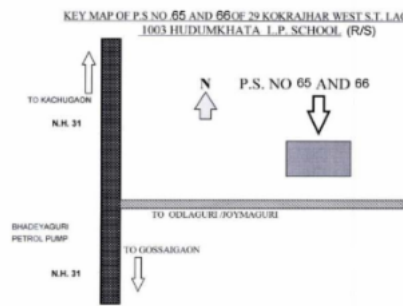

নিৰ্বাচক পঞ্জীয়ন বিষয়াৰ স্বাক্ষৰ

Nazri Naksha

Google Map View

Polling Station Building Front View

ভোটগ্ৰহন কেন্দ্ৰৰ সন্মুখৰ দৃশ্য

Cad View

Key MAP View

1 নাম : গুল মহম্মদ পিতাৰ নাম: ছেনাতুল্যা.। ঘৰ নং : ১ বয়স : 53 লিঙ্গ : পুৰুষ	GJP6034588 ফটো উপলব্ধ	2 নাম : কামিলা বিবি স্বামীৰ নাম: গুলমহম্মদ ঘৰ নং : ১ বয়স : 49 লিঙ্গ : মহিলা	GJP6034599 ফটো উপলব্ধ	S 3 নাম : নূৰ মহম্মদ পিতাৰ নাম: ছেনাতুল্যা.। ঘৰ নং : ১ বয়স : 48 লিঙ্গ : পুৰুষ	GJP6034602 ফটো উপলব্ধ
# 4 নাম : গেসতান বিবি স্বামীৰ নাম: নূৰ মহম্মদ ঘৰ নং : ১ বয়স : 45 লিঙ্গ : মহিলা	GJP6034613 ফটো উপলব্ধ	5 নাম : নূৰতান বেগম পিতাৰ নাম: নূৰমহম্মদ সেখ ঘৰ নং : 1 বয়স : 25 লিঙ্গ : মহিলা	GJP0452433 ফটো উপলব্ধ	6 নাম : গুলমেহেৰা বেগম পিতাৰ নাম: গুল মহম্মদ সেখ ঘৰ নং : 01 বয়স : 25 লিঙ্গ : মহিলা	VRX0034017 ফটো উপলব্ধ
7 নাম : হাছেন আলী পিতাৰ নাম: নূৰ মহম্মদ সেখ ঘৰ নং : 1 বয়স : 24 লিঙ্গ : পুৰুষ	VRX0078816 ফটো উপলব্ধ	8 নাম : ইমামুল সেখ পিতাৰ নাম: গোলাবউদ্দিন সেখ ঘৰ নং : 01 বয়স : 21 লিঙ্গ : পুৰুষ	VRX0089995 ফটো উপলব্ধ	9 নাম : মঃ ইমুছ আলী পিতাৰ নাম: মঃ গোলাপুদ্দিন সেখ ঘৰ নং : 1 কু বয়স : 21 লিঙ্গ : পুৰুষ	VRX0021865 ফটো উপলব্ধ
S 10 নাম : এক্ৰামুল হক পিতাৰ নাম: গোলাপউদ্দিন সেখ ঘৰ নং : ১ কু বয়স : 26 লিঙ্গ : পুৰুষ	GJP0001099 ফটো উপলব্ধ	11 নাম : বাছুল হক পিতাৰ নাম: গোলাপ উদ্দিন শেখ ঘৰ নং : ১ কু বয়স : 25 লিঙ্গ : মহিলা	GJP0573956 ফটো উপলব্ধ	12 নাম : গোলাপউদ্দিন পিতাৰ নাম: ছেনাতুল্যা.। ঘৰ নং : ১ কু বয়স : 58 লিঙ্গ : পুৰুষ	GJP6034624 ফটো উপলব্ধ
13 নাম : আছিয়া বিবি স্বামীৰ নাম: গোলাপউদ্দিন ঘৰ নং : ১ কু বয়স : 49 লিঙ্গ : মহিলা	GJP6034646 ফটো উপলব্ধ	14 নাম : বহিমা বিবি স্বামীৰ নাম: দিদাৰ আলী ঘৰ নং : ২ বয়স : 54 লিঙ্গ : মহিলা	GJP6034668 ফটো উপলব্ধ	15 নাম : গোলজাৰ আলী পিতাৰ নাম: ছেনাতুল্যা.। ঘৰ নং : ৩ বয়স : 62 লিঙ্গ : পুৰুষ	GJP6034680 ফটো উপলব্ধ
E 16 নাম : আলোকজান বিবি স্বামীৰ নাম: গোলজাৰ আলী ঘৰ নং : ৩ বয়স : 52 লিঙ্গ : মহিলা	GJP6034691 ফটো উপলব্ধ	17 নাম : আনোৱাৰ হোছেন পিতাৰ নাম: গুলজাৰ আলী ঘৰ নং : ৩ বয়স : 25 লিঙ্গ : পুৰুষ	GJP0573295 ফটো উপলব্ধ	# 18 নাম : ময়নাল হক পিতাৰ নাম: তমিজুদ্দিন ঘৰ নং : ১৪ বয়স : 41 লিঙ্গ : পুৰুষ	GJP7041987 ফটো উপলব্ধ
#2 19 নাম : মঞ্জিলা বিবি স্বামীৰ নাম: ময়নাল হক ঘৰ নং : 8 বয়স : 39 লিঙ্গ : মহিলা	GJP7041998 ফটো উপলব্ধ	20 নাম : দেলদাৰ আলী পিতাৰ নাম: সৰত আলী ঘৰ নং : ৫ বয়স : 92 লিঙ্গ : পুৰুষ	GJP6034704 ফটো উপলব্ধ	# 21 নাম : আনোবাৰা বিবি স্বামীৰ নাম: দেলদাৰ ঘৰ নং : ৫ বয়স : 82 লিঙ্গ : মহিলা	GJP6034715 ফটো উপলব্ধ
22 নাম : জয়নৰ বিবি স্বামীৰ নাম: দেলদাৰ ঘৰ নং : ৫ বয়স : 72 লিঙ্গ : মহিলা	GJP6034726 ফটো উপলব্ধ	23 নাম : আবুল হোসেন পিতাৰ নাম: দেলদাৰ ঘৰ নং : ৫ বয়স : 57 লিঙ্গ : পুৰুষ	GJP6034748 ফটো উপলব্ধ	24 নাম : জোনাব আলী পিতাৰ নাম: দেলদাৰ ঘৰ নং : ৫ বয়স : 55 লিঙ্গ : পুৰুষ	GJP6034760 ফটো উপলব্ধ
S 25 নাম : সাহিবুল হোসেন পিতাৰ নাম: দেলদাৰ ঘৰ নং : ৫ বয়স : 52 লিঙ্গ : পুৰুষ	GJP6034771 ফটো উপলব্ধ	26 নাম : মমেনা বেওঁৱা পিতাৰ নাম: আবেৰ ঘৰ নং : ৫ বয়স : 52 লিঙ্গ : মহিলা	GJP6034737 ফটো উপলব্ধ	27 নাম : আছিবন বিবি স্বামীৰ নাম: আবুল হোসেন ঘৰ নং : ৫ বয়স : 50 লিঙ্গ : মহিলা	GJP6034759 ফটো উপলব্ধ
28 নাম : সাহাবুদ্দিন পিতাৰ নাম: দেলদাৰ আলী ঘৰ নং : ৫ বয়স : 48 লিঙ্গ : পুৰুষ	GJP6034806 ফটো উপলব্ধ	29 নাম : মুনী বিবি স্বামীৰ নাম: সাহিবুল হোসেন ঘৰ নং : ৫ বয়স : 45 লিঙ্গ : মহিলা	GJP6034782 ফটো উপলব্ধ	30 নাম : ফতেমা বিবি স্বামীৰ নাম: সাহাবুদ্দিন ঘৰ নং : ৫ বয়স : 42 লিঙ্গ : মহিলা	GJP6034793 ফটো উপলব্ধ