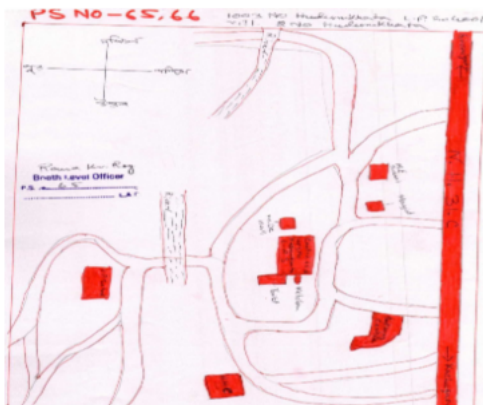

Nazri Naksha