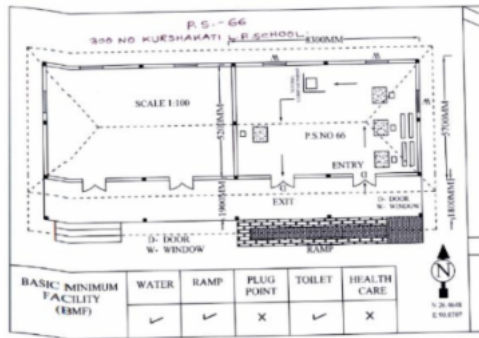

নিৰ্বাচক পঞ্জীয়ন বিষয়াৰ স্বাক্ষৰ

Nazri Naksha

Google Map View

Polling Station Building Front View

ভোটগ্ৰহন কেন্দ্ৰৰ সন্মুখৰ দৃশ্য

Cad View

Key MAP View

1 নাম : জ্ঞানেন্দ্ৰ সিংহ পিতাৰ নাম : গণেশ সিংহ ঘৰ নং : 000 বয়স : 25 লিঙ্গ : পুৰুষ	GJP0458349 ফটো উপলব্ধ	2 নাম : বহমান আলী পিতাৰ নাম : দিদাৰ আলী ঘৰ নং : 2 বয়স : 22 লিঙ্গ : পুৰুষ	VRX0089789 ফটো উপলব্ধ	# 3 নাম : ৰোসেনাৰা খাতুন স্বামীৰ নাম : ফজৰ আলী ঘৰ নং : 150 বয়স : 23 লিঙ্গ : মহিলা	GJP0592907 ফটো উপলব্ধ
4 নাম : মোজামেল হক পিতাৰ নাম : মহম্মদ আলী ঘৰ নং : 54 বয়স : 58 লিঙ্গ : পুৰুষ	GJP6042337 ফটো উপলব্ধ	5 নাম : ৰাশিদা বেগম স্বামীৰ নাম : মোনোৱাৰ আলী ঘৰ নং : 65 বয়স : 26 লিঙ্গ : মহিলা	GJP0542803 ফটো উপলব্ধ	6 নাম : দিপনকৰ বসুমতাৰী পিতাৰ নাম : হৰেন বসুমতাৰী ঘৰ নং : 81 বয়স : 25 লিঙ্গ : পুৰুষ	GJP0398560 ফটো উপলব্ধ
7 নাম : মনিলা নাৰ্জাৰী স্বামীৰ নাম : দিপাঙ্কৰ বসুমতাৰী ঘৰ নং : 91 বয়স : 20 লিঙ্গ : মহিলা	VRX0025981 ফটো উপলব্ধ	S 8 নাম : সপিকুল সেখ পিতাৰ নাম : মহিবুল শেখ ঘৰ নং : 101 বয়স : 30 লিঙ্গ : পুৰুষ	GJP0267724 ফটো উপলব্ধ	9 নাম : হমিদা বিবি স্বামীৰ নাম : গোলাপউদ্দিন সেখ ঘৰ নং : 285 বয়স : 37 লিঙ্গ : মহিলা	GJP2010017 ফটো উপলব্ধ
10 নাম : জহিৰন বেওঁৱা স্বামীৰ নাম : আৰ্বাছ ঘৰ নং : 100 বয়স : 55 লিঙ্গ : মহিলা	GJP6039925 ফটো উপলব্ধ	S 11 নাম : আজিনা খাতুন পিতাৰ নাম : আৰ্বাছ আলী ঘৰ নং : 100 বয়স : 38 লিঙ্গ : মহিলা	GJP6039936 ফটো উপলব্ধ	12 নাম : জহিম আলী পিতাৰ নাম : আৰ্বাছ আলী ঘৰ নং : 100 বয়স : 31 লিঙ্গ : পুৰুষ	GJP2009576 ফটো উপলব্ধ
13 নাম : জালাল হক পিতাৰ নাম : আৰ্বাছ আলী ঘৰ নং : 100 বয়স : 27 লিঙ্গ : পুৰুষ	GJP0139782 ফটো উপলব্ধ	14 নাম : ছুফিয়া বেওঁৱা স্বামীৰ নাম : মহম্মদ আলী ঘৰ নং : 108 বয়স : 65 লিঙ্গ : মহিলা	GJP6039947 ফটো উপলব্ধ	# 15 নাম : ওয়াহেদ আলী পিতাৰ নাম : ছবি মিঞা ঘৰ নং : 105 বয়স : 69 লিঙ্গ : পুৰুষ	GJP6039958 ফটো উপলব্ধ
16 নাম : ছালেহা বিবি স্বামীৰ নাম : ওয়াহেদ ঘৰ নং : 105 বয়স : 59 লিঙ্গ : মহিলা	GJP6039969 ফটো উপলব্ধ	17 নাম : ছায়েদ আলী পিতাৰ নাম : অহেদ আলী ঘৰ নং : 105 বয়স : 38 লিঙ্গ : পুৰুষ	GJP6039970 ফটো উপলব্ধ	18 নাম : ৰোকেয়া বিবি স্বামীৰ নাম : ছায়েদ আলী ঘৰ নং : 105 বয়স : 29 লিঙ্গ : মহিলা	GJP0029876 ফটো উপলব্ধ
19 নাম : আতিকুৰ আলী পিতাৰ নাম : ওহেদ আলী ঘৰ নং : 105 বয়স : 26 লিঙ্গ : পুৰুষ	GJP0541904 ফটো উপলব্ধ	20 নাম : আদৰভানু বিবি স্বামীৰ নাম : জমিৰুদ্দিন ঘৰ নং : 106 বয়স : 62 লিঙ্গ : মহিলা	GJP6039981 ফটো উপলব্ধ	21 নাম : মো আদুল কাদেৰ পিতাৰ নাম : জমিৰুদ্দিন সেখ ঘৰ নং : 106 বয়স : 42 লিঙ্গ : পুৰুষ	GJP6039992 ফটো উপলব্ধ
E 22 নাম : নূৰ নেহেৰা খাতুন পিতাৰ নাম : জামিৰ আলী ঘৰ নং : 106 বয়স : 29 লিঙ্গ : মহিলা	GJP0139881 ফটো উপলব্ধ	23 নাম : নূৰ আলম সেখ পিতাৰ নাম : জামিৰ আলী ঘৰ নং : 106 বয়স : 27 লিঙ্গ : পুৰুষ	GJP0139824 ফটো উপলব্ধ	24 নাম : আছিয়া বেওয়া স্বামীৰ নাম : ফুলমন সেখ ঘৰ নং : 109 বয়স : 62 লিঙ্গ : মহিলা	GJP6040002 ফটো উপলব্ধ
# 25 নাম : খোতেজা খাতুন মাতৃৰ নাম : ফুলমামুদ সেখ ঘৰ নং : 109 বয়স : 29 লিঙ্গ : মহিলা	GJP0139592 ফটো উপলব্ধ	E 26 নাম : মহবুদ্দিন সেখ পিতাৰ নাম : নূৰউদ্দিন সেখ ঘৰ নং : 109 বয়স : 67 লিঙ্গ : পুৰুষ	GJP6040024 ফটো উপলব্ধ	S 27 নাম : নালভানু বিবি স্বামীৰ নাম : মহবুদ্দিন সেখ ঘৰ নং : 109 বয়স : 56 লিঙ্গ : মহিলা	GJP6040035 ফটো উপলব্ধ
28 নাম : নাজিমুদ্দিন পিতাৰ নাম : মহবুদ্দিন সেখ ঘৰ নং : 109 বয়স : 39 লিঙ্গ : পুৰুষ	GJP6040046 ফটো উপলব্ধ	29 নাম : ছালেমা বিবি স্বামীৰ নাম : নাজিমুদ্দিন ঘৰ নং : 109 বয়স : 39 লিঙ্গ : মহিলা	GJP6040057 ফটো উপলব্ধ	30 নাম : মোঃ মহিবুল সেখ পিতাৰ নাম : মোঃ মহবুদ্দিন সেখ ঘৰ নং : 138 বয়স : 26 লিঙ্গ : পুৰুষ	GJP0453977 ফটো উপলব্ধ