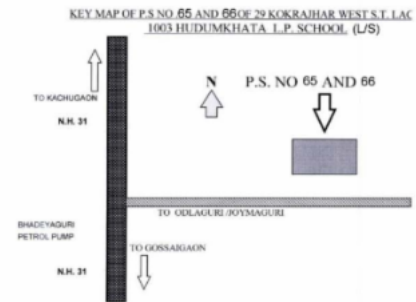

নিৰ্বাচক পঞ্জীয়ন বিষয়াৰ স্বাক্ষৰ

Nazri Naksha

Google Map View

Polling Station Building Front View

ভোটগ্ৰহন কেন্দ্ৰৰ সন্মুখৰ দৃশ্য

Cad View

Key MAP View

1 নাম : জ্ঞানেন্দ্ৰ সিংহ পিতাৰ নাম : গণেশ সিংহ ঘৰ নং : 000 বয়স : 25 লিঙ্গ : পুৰুষ	GJP0458349 ফটো উপলব্ধ	2 নাম : বহমান আলী পিতাৰ নাম : দিদাৰ আলী ঘৰ নং : 2 বয়স : 22 লিঙ্গ : পুৰুষ	VRX0089789 ফটো উপলব্ধ	# 3 নাম : ৰোসেনাৰা খাতুন স্বামীৰ নাম : ফজৰ আলী ঘৰ নং : 150 বয়স : 23 লিঙ্গ : মহিলা	GJP0592907 ফটো উপলব্ধ
4 নাম : মোজামেল হক পিতাৰ নাম : মহম্মদ আলী ঘৰ নং : 54 বয়স : 58 লিঙ্গ : পুৰুষ	GJP6042337 ফটো উপলব্ধ	5 নাম : ৰাশিদা বেগম স্বামীৰ নাম : মোনোৱাৰ আলী ঘৰ নং : 65 বয়স : 26 লিঙ্গ : মহিলা	GJP0542803 ফটো উপলব্ধ	6 নাম : দিপনকৰ বসুমতাৰী পিতাৰ নাম : হৰেন বসুমতাৰী ঘৰ নং : 81 বয়স : 25 লিঙ্গ : পুৰুষ	GJP0398560 ফটো উপলব্ধ
7 নাম : মনিলা নাৰ্জাৰী স্বামীৰ নাম : দিপাঙ্কৰ বসুমতাৰী ঘৰ নং : 91 বয়স : 20 লিঙ্গ : মহিলা	VRX0025981 ফটো উপলব্ধ	S 8 নাম : সপিকুল সেখ পিতাৰ নাম : মহিবুল শেখ ঘৰ নং : 101 বয়স : 30 লিঙ্গ : পুৰুষ	GJP0267724 ফটো উপলব্ধ	9 নাম : হমিদা বিবি স্বামীৰ নাম : গোলাপউদ্দিন সেখ ঘৰ নং : 285 বয়স : 37 লিঙ্গ : মহিলা	GJP2010017 ফটো উপলব্ধ
10 নাম : জহিৰন বেওঁৱা স্বামীৰ নাম : আৰ্বাছ ঘৰ নং : 100 বয়স : 55 লিঙ্গ : মহিলা	GJP6039925 ফটো উপলব্ধ	S 11 নাম : আজিনা খাতুন পিতাৰ নাম : আৰ্বাছ আলী ঘৰ নং : 100 বয়স : 38 লিঙ্গ : মহিলা	GJP6039936 ফটো উপলব্ধ	12 নাম : জহিম আলী পিতাৰ নাম : আৰ্বাছ আলী ঘৰ নং : 100 বয়স : 31 লিঙ্গ : পুৰুষ	GJP2009576 ফটো উপলব্ধ
13 নাম : জালাল হক পিতাৰ নাম : আৰ্বাছ আলী ঘৰ নং : 100 বয়স : 27 লিঙ্গ : পুৰুষ	GJP0139782 ফটো উপলব্ধ	14 নাম : ছুফিয়া বেওঁৱা স্বামীৰ নাম : মহম্মদ আলী ঘৰ নং : 108 বয়স : 65 লিঙ্গ : মহিলা	GJP6039947 ফটো উপলব্ধ	# 15 নাম : ওয়াহেদ আলী পিতাৰ নাম : ছবি মিঞা ঘৰ নং : 105 বয়স : 69 লিঙ্গ : পুৰুষ	GJP6039958 ফটো উপলব্ধ
16 নাম : ছালেহা বিবি স্বামীৰ নাম : ওয়াহেদ ঘৰ নং : 105 বয়স : 59 লিঙ্গ : মহিলা	GJP6039969 ফটো উপলব্ধ	17 নাম : ছায়েদ আলী পিতাৰ নাম : অহেদ আলী ঘৰ নং : 105 বয়স : 38 লিঙ্গ : পুৰুষ	GJP6039970 ফটো উপলব্ধ	18 নাম : ৰোকেয়া বিবি স্বামীৰ নাম : ছায়েদ আলী ঘৰ নং : 105 বয়স : 29 লিঙ্গ : মহিলা	GJP0029876 ফটো উপলব্ধ
19 নাম : আতিকুৰ আলী পিতাৰ নাম : ওহেদ আলী ঘৰ নং : 105 বয়স : 26 লিঙ্গ : পুৰুষ	GJP0541904 ফটো উপলব্ধ	20 নাম : আদৰভানু বিবি স্বামীৰ নাম : জমিৰুদ্দিন ঘৰ নং : 106 বয়স : 62 লিঙ্গ : মহিলা	GJP6039981 ফটো উপলব্ধ	21 নাম : মো আদুল কাদেৰ পিতাৰ নাম : জমিৰুদ্দিন সেখ ঘৰ নং : 106 বয়স : 42 লিঙ্গ : পুৰুষ	GJP6039992 ফটো উপলব্ধ
E 22 নাম : নূৰ নেহেৰা খাতুন পিতাৰ নাম : জামিৰ আলী ঘৰ নং : 106 বয়স : 29 লিঙ্গ : মহিলা	GJP0139881 ফটো উপলব্ধ	23 নাম : নূৰ আলম সেখ পিতাৰ নাম : জামিৰ আলী ঘৰ নং : 106 বয়স : 27 লিঙ্গ : পুৰুষ	GJP0139824 ফটো উপলব্ধ	24 নাম : আছিয়া বেওয়া স্বামীৰ নাম : ফুলমন সেখ ঘৰ নং : 109 বয়স : 62 লিঙ্গ : মহিলা	GJP6040002 ফটো উপলব্ধ
# 25 নাম : খোতেজা খাতুন মাতৃৰ নাম : ফুলমামুদ সেখ ঘৰ নং : 109 বয়স : 29 লিঙ্গ : মহিলা	GJP0139592 ফটো উপলব্ধ	E 26 নাম : মহবুদ্দিন সেখ পিতাৰ নাম : নূৰউদ্দিন সেখ ঘৰ নং : 109 বয়স : 67 লিঙ্গ : পুৰুষ	GJP6040024 ফটো উপলব্ধ	S 27 নাম : নালভানু বিবি স্বামীৰ নাম : মহবুদ্দিন সেখ ঘৰ নং : 109 বয়স : 56 লিঙ্গ : মহিলা	GJP6040035 ফটো উপলব্ধ
28 নাম : নাজিমুদ্দিন পিতাৰ নাম : মহবুদ্দিন সেখ ঘৰ নং : 109 বয়স : 39 লিঙ্গ : পুৰুষ	GJP6040046 ফটো উপলব্ধ	29 নাম : ছালেমা বিবি স্বামীৰ নাম : নাজিমুদ্দিন ঘৰ নং : 109 বয়স : 39 লিঙ্গ : মহিলা	GJP6040057 ফটো উপলব্ধ	30 নাম : মোঃ মহিবুল সেখ পিতাৰ নাম : মোঃ মহবুদ্দিন সেখ ঘৰ নং : 138 বয়স : 26 লিঙ্গ : পুৰুষ	GJP0453977 ফটো উপলব্ধ