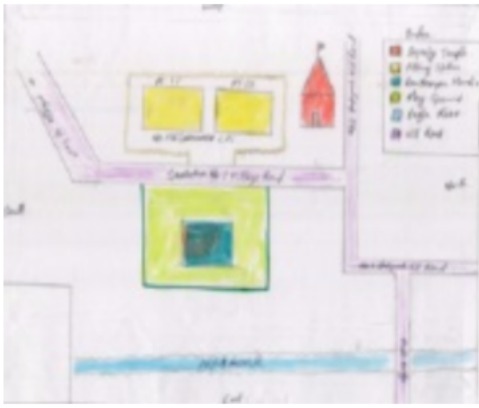

নিৰ্বাচক পঞ্জীয়ন বিষয়াৰ স্বাক্ষৰ

Nazri Naksha

Google Map View

Polling Station Building Front View

ভোটগ্ৰহন কেন্দ্ৰৰ সন্মুখৰ দৃশ্য

Cad View

Key MAP View

1 নাম : মঙ্গলটি নাৰ্জাৰী স্বামীৰ নাম: শৈলেন্দ্ৰ ঘৰ নং : 1 বয়স : 62 লিঙ্গ : মহিলা	GJP4639194 ফটো উপলব্ধ	S 2 নাম : জনালী নাৰ্জাৰী পিতাৰ নাম: শৈলেন্দ্ৰ ঘৰ নং : 2 বয়স : 42 লিঙ্গ : মহিলা	GJP4639207 ফটো উপলব্ধ	3 নাম : কবাবালা ব্ৰহ্ম স্বামীৰ নাম: বিনত ঘৰ নং : 1 বয়স : 43 লিঙ্গ : মহিলা	GJP4642266 ফটো উপলব্ধ
4 নাম : বিনোদ চন্দ্ৰ নাৰ্জাৰী পিতাৰ নাম: শৈলেন্দ্ৰ ঘৰ নং : 1 বয়স : 42 লিঙ্গ : পুৰুষ	GJP4639218 ফটো উপলব্ধ	# 5 নাম : নিজম মুছাহাৰী পিতাৰ নাম: উনা চাৰ্জো মুছাহাৰী ঘৰ নং : 29 বয়স : 24 লিঙ্গ : পুৰুষ	GJP0517250 ফটো উপলব্ধ	6 নাম : দানছৌৰাং নাৰ্জাৰী মাতৃৰ নাম: মৰাচী নাৰ্জাৰী ঘৰ নং : 2 বয়স : 31 লিঙ্গ : পুৰুষ	GJP2002848 ফটো উপলব্ধ
7 নাম : পিংকি নাৰ্জাৰী স্বামীৰ নাম: দানছৌৰাং নাৰ্জাৰী ঘৰ নং : 2 বয়স : 28 লিঙ্গ : মহিলা	GJP0239939 ফটো উপলব্ধ	8 নাম : লোহিত চন্দ্ৰ ব্ৰহ্ম পিতাৰ নাম: চন্দ্ৰ কুমাৰ ব্ৰহ্ম ঘৰ নং : 9 বয়স : 66 লিঙ্গ : পুৰুষ	GJP4639241 ফটো উপলব্ধ	9 নাম : পূৰ্ণ ব্ৰহ্ম পিতাৰ নাম: চন্দ্ৰকুমাৰ ঘৰ নং : 9 বয়স : 60 লিঙ্গ : পুৰুষ	GJP4639274 ফটো উপলব্ধ
10 নাম : উইলিয়াম ব্ৰহ্ম পিতাৰ নাম: লোহিতচন্দ্ৰ ঘৰ নং : 9 বয়স : 43 লিঙ্গ : পুৰুষ	GJP4639285 ফটো উপলব্ধ	11 নাম : অধুমা ব্ৰহ্ম পিতাৰ নাম: লোহিত ঘৰ নং : 9 বয়স : 41 লিঙ্গ : মহিলা	GJP4639296 ফটো উপলব্ধ	12 নাম : পাকন ব্ৰহ্ম পিতাৰ নাম: লোহিত ঘৰ নং : 9 বয়স : 38 লিঙ্গ : পুৰুষ	GJP4639309 ফটো উপলব্ধ
13 নাম : ইলীনা ব্ৰহ্ম স্বামীৰ নাম: অসুমা ব্ৰহ্ম ঘৰ নং : 9 বয়স : 36 লিঙ্গ : মহিলা	GJP2002995 ফটো উপলব্ধ	14 নাম : কৌশল্যা বৰদলৈ ব্ৰহ্ম স্বামীৰ নাম: ৱিলিয়াম ব্ৰহ্ম ঘৰ নং : 9 বয়স : 35 লিঙ্গ : মহিলা	GJP4642142 ফটো উপলব্ধ	15 নাম : বিংসাৰ নাৰ্জাৰী পিতাৰ নাম: পূৰ্ণ নাৰ্জাৰী ঘৰ নং : 9 বয়স : 23 লিঙ্গ : পুৰুষ	GJP0599019 ফটো উপলব্ধ
16 নাম : সোলেন নাৰ্জাৰী পিতাৰ নাম: চন্দ্ৰকুমাৰ ঘৰ নং : 8 বয়স : 60 লিঙ্গ : পুৰুষ	GJP4639310 ফটো উপলব্ধ	17 নাম : অঞ্জীমা নাৰ্জাৰী স্বামীৰ নাম: সোলেন নাৰ্জাৰী ঘৰ নং : 8 বয়স : 44 লিঙ্গ : মহিলা	GJP4639321 ফটো উপলব্ধ	18 নাম : ধনজীত নাৰ্জাৰী পিতাৰ নাম: ডিম্বী নাৰ্জাৰী ঘৰ নং : 8 বয়স : 23 লিঙ্গ : পুৰুষ	GJP0586669 ফটো উপলব্ধ
19 নাম : অনসলা নাৰ্জাৰী পিতাৰ নাম: সোলেন নাৰ্জাৰী ঘৰ নং : 4 বয়স : 20 লিঙ্গ : পুৰুষ	VRX0008433 ফটো উপলব্ধ	20 নাম : দীপক নাৰ্জাৰী পিতাৰ নাম: চন্দ্ৰ কুমাৰ নাৰ্জাৰী ঘৰ নং : 8 বয়স : 50 লিঙ্গ : পুৰুষ	GJP4639332 ফটো উপলব্ধ	21 নাম : লক্ষী নাৰ্জাৰী স্বামীৰ নাম: দীপক ঘৰ নং : 8 বয়স : 48 লিঙ্গ : মহিলা	GJP4639343 ফটো উপলব্ধ
22 নাম : বিৰট ব্ৰহ্ম পিতাৰ নাম: পূৰেন্দ্ৰ ব্ৰহ্ম ঘৰ নং : 5 বয়স : 50 লিঙ্গ : পুৰুষ	GJP4639365 ফটো উপলব্ধ	23 নাম : ৰাজনী ব্ৰহ্ম স্বামীৰ নাম: বিৰট ঘৰ নং : 5 বয়স : 44 লিঙ্গ : মহিলা	GJP4639387 ফটো উপলব্ধ	24 নাম : জায়কুং ব্ৰহ্ম পিতাৰ নাম: বিৰট ব্ৰহ্ম ঘৰ নং : 05 বয়স : 24 লিঙ্গ : পুৰুষ	GJP0435941 ফটো উপলব্ধ
25 নাম : চিত্ৰলেখা ব্ৰহ্ম পিতাৰ নাম: বিৰট ব্ৰহ্ম ঘৰ নং : 5 বয়স : 19 লিঙ্গ : মহিলা	VRX0078501 ফটো উপলব্ধ	26 নাম : ৰানী বালা মুছাহাৰী স্বামীৰ নাম: জয়মল ঘৰ নং : 6 বয়স : 47 লিঙ্গ : মহিলা	GJP4639423 ফটো উপলব্ধ	27 নাম : তুলশী মুছাহাৰী স্বামীৰ নাম: ৰাজু ঘৰ নং : 6 বয়স : 31 লিঙ্গ : মহিলা	GJP4642131 ফটো উপলব্ধ
28 নাম : সৰ্বকণ্ঠ মুছাহাৰী মাতৃৰ নাম: ৰানী বালা মুছাহাৰী ঘৰ নং : 6 বয়স : 23 লিঙ্গ : পুৰুষ	GJP0522797 ফটো উপলব্ধ	29 নাম : বাৰহুন্কা মুছাহাৰী মাতৃৰ নাম: ৰানীবালা মুছাহাৰী ঘৰ নং : 6 বয়স : 20 লিঙ্গ : পুৰুষ	VRX0010561 ফটো উপলব্ধ	30 নাম : সঞ্জীত মুছাহাৰী পিতাৰ নাম: শচীন ঘৰ নং : 9 বয়স : 50 লিঙ্গ : পুৰুষ	GJP4639478 ফটো উপলব্ধ