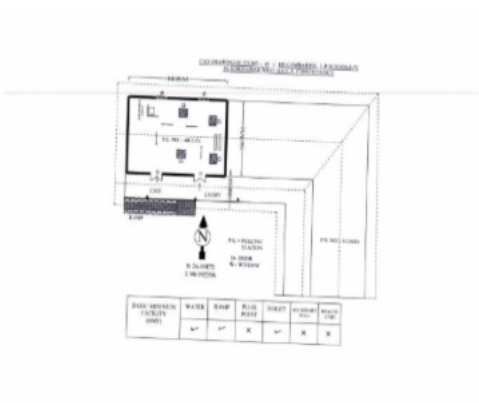

নিৰ্বাচক পঞ্জীয়ন বিষয়াৰ স্বাক্ষৰ

Nazri Naksha

Google Map View

Polling Station Building Front View

ভোটগ্ৰহন কেন্দ্ৰৰ সন্মুখৰ দৃশ্য

Cad View

Key MAP View

1 নাম : গুনেশ্বৰ মুছাহাৰী পিতাৰ নাম: বিনয় ঘৰ নং : ১ বয়স : 62 লিঙ্গ : পুৰুষ	GJP4034564 ফটো উপলব্ধ	2 নাম : লেখা মুছাহাৰী স্বামীৰ নাম: গুহেশ্বৰ ঘৰ নং : ১ বয়স : 60 লিঙ্গ : মহিলা	GJP4034575 ফটো উপলব্ধ	3 নাম : যদুলাল মুছাহাৰী পিতাৰ নাম: গুনেশ্বৰ ঘৰ নং : ১ বয়স : 42 লিঙ্গ : পুৰুষ	GJP4034586 ফটো উপলব্ধ
4 নাম : মণিকা নাৰ্জাৰী স্বামীৰ নাম: যদুলাল নাৰ্জাৰী ঘৰ নং : ১ বয়স : 41 লিঙ্গ : মহিলা	GJP4034622 ফটো উপলব্ধ	5 নাম : মধুলাল মুছাহাৰী পিতাৰ নাম: গুনেশ্বৰ ঘৰ নং : ১ বয়স : 38 লিঙ্গ : পুৰুষ	GJP4034611 ফটো উপলব্ধ	6 নাম : জমি বসুমতাৰী স্বামীৰ নাম: মধুলাল মুছাহাৰী ঘৰ নং : 01 বয়স : 22 লিঙ্গ : মহিলা	VRX0079731 ফটো উপলব্ধ
7 নাম : সঞ্জয় ব্ৰহ্ম পিতাৰ নাম: সম্ৰাট ব্ৰহ্ম ঘৰ নং : ১ বয়স : 23 লিঙ্গ : পুৰুষ	GJP0582346 ফটো উপলব্ধ	8 নাম : মঞ্জু বালু ব্ৰহ্ম স্বামীৰ নাম: লাহিত ব্ৰহ্ম ঘৰ নং : ১ বয়স : 40 লিঙ্গ : মহিলা	GJP0370395 ফটো উপলব্ধ	9 নাম : হেমৰেখা ব্ৰহ্ম স্বামীৰ নাম: ৰাজীব বসুমতাৰী ঘৰ নং : ২ বয়স : 45 লিঙ্গ : মহিলা	GJP4034633 ফটো উপলব্ধ
10 নাম : ৰঞ্জিত বসুমতাৰী পিতাৰ নাম: শচিন ঘৰ নং : ২ বয়স : 61 লিঙ্গ : পুৰুষ	GJP4034644 ফটো উপলব্ধ	11 নাম : ৰঞ্জিতা বসুমতাৰী স্বামীৰ নাম: ৰঞ্জিত ঘৰ নং : ২ বয়স : 58 লিঙ্গ : মহিলা	GJP4034655 ফটো উপলব্ধ	12 নাম : ৰাজীব বসুমতাৰী পিতাৰ নাম: ৰঞ্জিত ঘৰ নং : ২ বয়স : 40 লিঙ্গ : পুৰুষ	GJP4034677 ফটো উপলব্ধ
13 নাম : পঞ্চমী মুছাহাৰী স্বামীৰ নাম: পাঁচঅজিত মুছাহাৰী ঘৰ নং : ২ক বয়স : 27 লিঙ্গ : মহিলা	GJP0105932 ফটো উপলব্ধ	14 নাম : মানিক মুছাহাৰী পিতাৰ নাম: দ্বিজেন ঘৰ নং : ২ক বয়স : 52 লিঙ্গ : পুৰুষ	GJP4034699 ফটো উপলব্ধ	15 নাম : চম্পা মুছাহাৰী স্বামীৰ নাম: মানিক ঘৰ নং : ২ক বয়স : 51 লিঙ্গ : মহিলা	GJP4034702 ফটো উপলব্ধ
16 নাম : পঞ্চজিত মুছাহাৰী পিতাৰ নাম: মানিক ঘৰ নং : ২ক বয়স : 42 লিঙ্গ : পুৰুষ	GJP4034713 ফটো উপলব্ধ	17 নাম : জনকলাল মুছাহাৰী পিতাৰ নাম: পূৰ্ণচন্দ্ৰ ঘৰ নং : ৩ বয়স : 42 লিঙ্গ : পুৰুষ	GJP4034735 ফটো উপলব্ধ	18 নাম : যমুনাবালু মুছাহাৰী পিতাৰ নাম: পূৰ্ণ ঘৰ নং : ৩ বয়স : 39 লিঙ্গ : মহিলা	GJP4034757 ফটো উপলব্ধ
19 নাম : নমিতা মুছাহাৰী স্বামীৰ নাম: জনকলাল ঘৰ নং : ৩ বয়স : 39 লিঙ্গ : মহিলা	GJP4034779 ফটো উপলব্ধ	20 নাম : বিদয় নাৰ্জাৰী পিতাৰ নাম: হৰীচৰম নাৰ্জাৰী ঘৰ নং : ৪ বয়স : 50 লিঙ্গ : পুৰুষ	GJP0370403 ফটো উপলব্ধ	21 নাম : প্ৰদীপ চন্দ্ৰ ব্ৰহ্ম পিতাৰ নাম: অনিৰাম ঘৰ নং : ৪ বয়স : 43 লিঙ্গ : পুৰুষ	GJP4034791 ফটো উপলব্ধ
22 নাম : দিপিকা ব্ৰহ্ম স্বামীৰ নাম: প্ৰদীপ ঘৰ নং : ৪ বয়স : 40 লিঙ্গ : মহিলা	GJP4034826 ফটো উপলব্ধ	23 নাম : ৰাতনি ব্ৰহ্ম স্বামীৰ নাম: প্ৰজেন ঘৰ নং : ৪ বয়স : 39 লিঙ্গ : মহিলা	GJP4034837 ফটো উপলব্ধ	24 নাম : ৰুপাশ্ৰী ব্ৰহ্ম পিতাৰ নাম: অনিৰাম ঘৰ নং : ৪ বয়স : 38 লিঙ্গ : মহিলা	GJP4034815 ফটো উপলব্ধ
25 নাম : গাওদাং নাৰ্জাৰী স্বামীৰ নাম: সৌমখৌৰ নাৰ্জাৰী ঘৰ নং : 5 বয়স : 26 লিঙ্গ : মহিলা	GJP0366260 ফটো উপলব্ধ	S 26 নাম : সুবাসি ব্ৰহ্ম স্বামীৰ নাম: সৰিন্দ্ৰ ব্ৰহ্ম ঘৰ নং : ৬ বয়স : 55 লিঙ্গ : মহিলা	GJP4034859 ফটো উপলব্ধ	S2 27 নাম : বিপৰা ব্ৰহ্ম পিতাৰ নাম: কৰমচন্দ্ৰ ঘৰ নং : ৭ বয়স : 70 লিঙ্গ : পুৰুষ	GJP4034860 ফটো উপলব্ধ
S2 28 নাম : প্ৰতিভা ব্ৰহ্ম স্বামীৰ নাম: বিপ্ৰ ঘৰ নং : ৭ বয়স : 65 লিঙ্গ : মহিলা	GJP4034871 ফটো উপলব্ধ	29 নাম : সুদেম ব্ৰহ্ম পিতাৰ নাম: বিপ্ৰ ঘৰ নং : ৭ বয়স : 43 লিঙ্গ : পুৰুষ	GJP4034882 ফটো উপলব্ধ	30 নাম : জবাহৰলাল বসুমতাৰী পিতাৰ নাম: বিপ্ৰ ঘৰ নং : ৭ বয়স : 39 লিঙ্গ : পুৰুষ	GJP4034893 ফটো উপলব্ধ