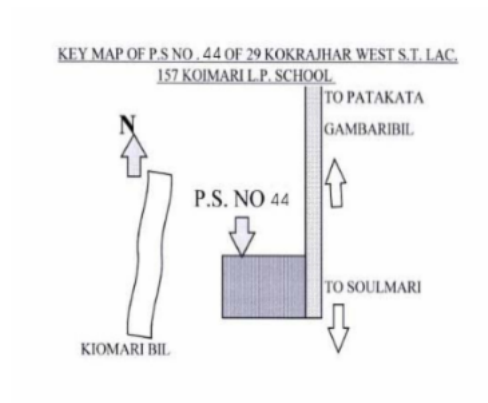

Key MAP View