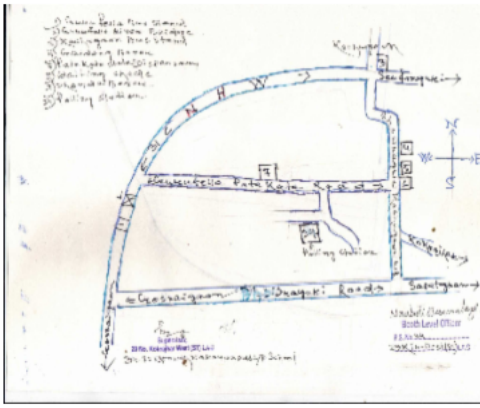

নিৰ্বাচক পঞ্জীয়ন বিষয়াৰ স্বাক্ষৰ

Nazri Naksha

Google Map View

Polling Station Building Front View

ভোটগ্ৰহন কেন্দ্ৰৰ সন্মুখৰ দৃশ্য

Cad View

Key MAP View

1 নাম : নিল বসুমতাৰী পিতাৰ নাম: দেবেন ঘৰ নং : 1 বয়স : 49 লিঙ্গ : মহিলা	GJP3134574 ফটো উপলব্ধ	2 নাম : নিৰন বসুমতাৰী পিতাৰ নাম: দেবেন ঘৰ নং : 1 বয়স : 48 লিঙ্গ : পুৰুষ	GJP3134585 ফটো উপলব্ধ	3 নাম : বুনমা বসুমতাৰী পিতাৰ নাম: দেবেন্দ্র নাথ বসুমতাৰী ঘৰ নং : 1 বয়স : 45 লিঙ্গ : মহিলা	GJP3134609 ফটো উপলব্ধ
4 নাম : মনোৰঞ্জন বসুমতাৰী পিতাৰ নাম: দেবেন্দ্র নাথ বসুমতাৰী ঘৰ নং : 1 বয়স : 43 লিঙ্গ : পুৰুষ	GJP3134610 ফটো উপলব্ধ	5 নাম : মেনকা বসুমতাৰী স্বামীৰ নাম: নিৰন ঘৰ নং : 1 বয়স : 40 লিঙ্গ : মহিলা	GJP3134596 ফটো উপলব্ধ	6 নাম : প্ৰমিলা বসুমতাৰী স্বামীৰ নাম: মনোৰঞ্জন বসুমতাৰী ঘৰ নং : 1 বয়স : 34 লিঙ্গ : মহিলা	GJP0327619 ফটো উপলব্ধ
7 নাম : লক্ষ্মী গয়াৰী পিতাৰ নাম: জয়প্ৰকাশ গয়াৰী ঘৰ নং : 1 বয়স : 26 লিঙ্গ : মহিলা	GJP0309781 ফটো উপলব্ধ	8 নাম : সুভাৰঞ্জন বসুমতাৰী পিতাৰ নাম: নিৰন বসুমতাৰী ঘৰ নং : 01 বয়স : 20 লিঙ্গ : পুৰুষ	VRX0083774 ফটো উপলব্ধ	9 নাম : অৰুচি ব্ৰহ্ম স্বামীৰ নাম: ভাৰত ঘৰ নং : 2 বয়স : 60 লিঙ্গ : মহিলা	GJP3134632 ফটো উপলব্ধ
10 নাম : লনি ব্ৰহ্ম পিতাৰ নাম: ভাৰত ঘৰ নং : 2 বয়স : 40 লিঙ্গ : পুৰুষ	GJP3134643 ফটো উপলব্ধ	11 নাম : প্ৰতিমা ব্ৰহ্ম পিতাৰ নাম: ভাৰত ঘৰ নং : 2 বয়স : 38 লিঙ্গ : মহিলা	GJP3134654 ফটো উপলব্ধ	12 নাম : খোৰোমদাৰ ব্ৰহ্ম পিতাৰ নাম: সুৰেন্দ্ৰ নাথ ব্ৰহ্ম ঘৰ নং : 2 বয়স : 33 লিঙ্গ : পুৰুষ	GJP3142378 ফটো উপলব্ধ
13 নাম : সাবিত্ৰী ব্ৰহ্ম স্বামীৰ নাম: ভাৰদ ঘৰ নং : 3 বয়স : 65 লিঙ্গ : মহিলা	GJP3134687 ফটো উপলব্ধ	14 নাম : পনচোৰাম ব্ৰহ্ম পিতাৰ নাম: ভাৰদ ঘৰ নং : 3 বয়স : 45 লিঙ্গ : পুৰুষ	GJP3134698 ফটো উপলব্ধ	15 নাম : সৌমদৌন ব্ৰহ্ম পিতাৰ নাম: ভাৰদ ঘৰ নং : 3 বয়স : 38 লিঙ্গ : পুৰুষ	GJP3134712 ফটো উপলব্ধ
16 নাম : বেমীতা বসুমতাৰী স্বামীৰ নাম: সৌমদৌন ব্ৰহ্ম ঘৰ নং : 3 বয়স : 27 লিঙ্গ : মহিলা	GJP0269639 ফটো উপলব্ধ	17 নাম : প্ৰদীপ কুমাৰ ব্ৰহ্ম পিতাৰ নাম: নাৰদ চন্দ্ৰ ব্ৰহ্ম ঘৰ নং : 8 বয়স : 45 লিঙ্গ : পুৰুষ	GJP3134745 ফটো উপলব্ধ	18 নাম : নীল মাধব ব্ৰহ্ম পিতাৰ নাম: নাৰদ ঘৰ নং : 8 বয়স : 43 লিঙ্গ : পুৰুষ	GJP3134756 ফটো উপলব্ধ
19 নাম : সবিতা নাৰ্জাৰী স্বামীৰ নাম: প্ৰদীপ কুমাৰ ঘৰ নং : 8 বয়স : 43 লিঙ্গ : মহিলা	GJP3134767 ফটো উপলব্ধ	20 নাম : জমুনা বসুমতাৰী স্বামীৰ নাম: নিলমাধৱ ব্ৰহ্ম ঘৰ নং : 8 বয়স : 37 লিঙ্গ : মহিলা	GJP0337485 ফটো উপলব্ধ	21 নাম : বাৰ্জেশ নাৰ্জাৰী পিতাৰ নাম: বাৰ্জীব নাৰ্জাৰী ঘৰ নং : 4 বয়স : 25 লিঙ্গ : পুৰুষ	GJP0310011 ফটো উপলব্ধ
22 নাম : নিমাই ব্ৰহ্ম স্বামীৰ নাম: গজেন ঘৰ নং : 6 বয়স : 76 লিঙ্গ : মহিলা	GJP3134814 ফটো উপলব্ধ	23 নাম : নিত্যানন্দ ব্ৰহ্ম পিতাৰ নাম: গজেন ঘৰ নং : 6 বয়স : 51 লিঙ্গ : পুৰুষ	GJP3134836 ফটো উপলব্ধ	24 নাম : জয়ন্ত ব্ৰহ্ম পিতাৰ নাম: গজেন ঘৰ নং : 6 বয়স : 46 লিঙ্গ : পুৰুষ	GJP3134858 ফটো উপলব্ধ
25 নাম : অৰ্পনা ব্ৰহ্ম স্বামীৰ নাম: নিত্যানন্দ ঘৰ নং : 6 বয়স : 43 লিঙ্গ : মহিলা	GJP3134847 ফটো উপলব্ধ	26 নাম : অনিমা ব্ৰহ্ম স্বামীৰ নাম: জয়ন্ত ঘৰ নং : 6 বয়স : 42 লিঙ্গ : মহিলা	GJP3134869 ফটো উপলব্ধ	# 27 নাম : শ্ৰীশ্ৰীমসৰ ব্ৰহ্ম পিতাৰ নাম: জয়ন্ত ব্ৰহ্ম ঘৰ নং : 06 বয়স : 38 লিঙ্গ : পুৰুষ	GJP0440107 ফটো উপলব্ধ
28 নাম : বিদ্যা বানী ব্ৰহ্ম পিতাৰ নাম: নিত্যানন্দ ব্ৰহ্ম ঘৰ নং : 6 বয়স : 22 লিঙ্গ : মহিলা	GJP1222223 ফটো উপলব্ধ	29 নাম : হেমলতা ব্ৰহ্ম পিতাৰ নাম: নিত্যানন্দ ঘৰ নং : 06 বয়স : 20 লিঙ্গ : মহিলা	VRX0043299 ফটো উপলব্ধ	30 নাম : বিছি বালা বসুমতাৰী স্বামীৰ নাম: উপেন ঘৰ নং : 9 বয়স : 76 লিঙ্গ : মহিলা	GJP3134881 ফটো উপলব্ধ