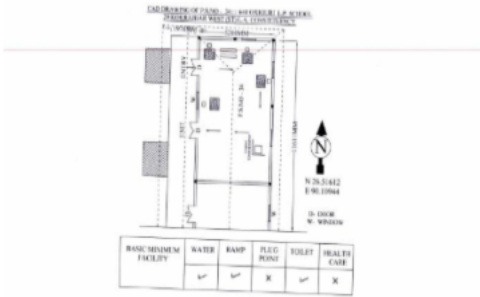

নিৰ্বাচক পঞ্জীয়ন বিষয়াৰ স্বাক্ষৰ

Nazri Naksha

Google Map View

Polling Station Building Front View

ভোটগ্ৰহন কেন্দ্ৰৰ সন্মুখৰ দৃশ্য

Cad View

Key MAP View

1 নাম : নিল বসুমতাৰী পিতাৰ নাম: দেবেন ঘৰ নং : 1 বয়স : 49 লিঙ্গ : মহিলা	GJP3134574 ফটো উপলব্ধ	2 নাম : নিৰন বসুমতাৰী পিতাৰ নাম: দেবেন ঘৰ নং : 1 বয়স : 48 লিঙ্গ : পুৰুষ	GJP3134585 ফটো উপলব্ধ	3 নাম : বুনমা বসুমতাৰী পিতাৰ নাম: দেবেন্দ্র নাথ বসুমতাৰী ঘৰ নং : 1 বয়স : 45 লিঙ্গ : মহিলা	GJP3134609 ফটো উপলব্ধ
4 নাম : মনোৰঞ্জন বসুমতাৰী পিতাৰ নাম: দেবেন্দ্র নাথ বসুমতাৰী ঘৰ নং : 1 বয়স : 43 লিঙ্গ : পুৰুষ	GJP3134610 ফটো উপলব্ধ	5 নাম : মেনকা বসুমতাৰী স্বামীৰ নাম: নিৰন ঘৰ নং : 1 বয়স : 40 লিঙ্গ : মহিলা	GJP3134596 ফটো উপলব্ধ	6 নাম : প্ৰমিলা বসুমতাৰী স্বামীৰ নাম: মনোৰঞ্জন বসুমতাৰী ঘৰ নং : 1 বয়স : 34 লিঙ্গ : মহিলা	GJP0327619 ফটো উপলব্ধ
7 নাম : লক্ষ্মী গয়াৰী পিতাৰ নাম: জয়প্ৰকাশ গয়াৰী ঘৰ নং : 1 বয়স : 26 লিঙ্গ : মহিলা	GJP0309781 ফটো উপলব্ধ	8 নাম : সুভাৰঞ্জন বসুমতাৰী পিতাৰ নাম: নিৰন বসুমতাৰী ঘৰ নং : 01 বয়স : 20 লিঙ্গ : পুৰুষ	VRX0083774 ফটো উপলব্ধ	9 নাম : অৰুচি ব্ৰহ্ম স্বামীৰ নাম: ভাৰত ঘৰ নং : 2 বয়স : 60 লিঙ্গ : মহিলা	GJP3134632 ফটো উপলব্ধ
10 নাম : লনি ব্ৰহ্ম পিতাৰ নাম: ভাৰত ঘৰ নং : 2 বয়স : 40 লিঙ্গ : পুৰুষ	GJP3134643 ফটো উপলব্ধ	11 নাম : প্ৰতিমা ব্ৰহ্ম পিতাৰ নাম: ভাৰত ঘৰ নং : 2 বয়স : 38 লিঙ্গ : মহিলা	GJP3134654 ফটো উপলব্ধ	12 নাম : খোৰোমদাৰ ব্ৰহ্ম পিতাৰ নাম: সুৰেন্দ্ৰ নাথ ব্ৰহ্ম ঘৰ নং : 2 বয়স : 33 লিঙ্গ : পুৰুষ	GJP3142378 ফটো উপলব্ধ
13 নাম : সাবিত্ৰী ব্ৰহ্ম স্বামীৰ নাম: ভাৰদ ঘৰ নং : 3 বয়স : 65 লিঙ্গ : মহিলা	GJP3134687 ফটো উপলব্ধ	14 নাম : পনচোৰাম ব্ৰহ্ম পিতাৰ নাম: ভাৰদ ঘৰ নং : 3 বয়স : 45 লিঙ্গ : পুৰুষ	GJP3134698 ফটো উপলব্ধ	15 নাম : সৌমদৌন ব্ৰহ্ম পিতাৰ নাম: ভাৰদ ঘৰ নং : 3 বয়স : 38 লিঙ্গ : পুৰুষ	GJP3134712 ফটো উপলব্ধ
16 নাম : বেমীতা বসুমতাৰী স্বামীৰ নাম: সৌমদৌন ব্ৰহ্ম ঘৰ নং : 3 বয়স : 27 লিঙ্গ : মহিলা	GJP0269639 ফটো উপলব্ধ	17 নাম : প্ৰদীপ কুমাৰ ব্ৰহ্ম পিতাৰ নাম: নাৰদ চন্দ্ৰ ব্ৰহ্ম ঘৰ নং : 8 বয়স : 45 লিঙ্গ : পুৰুষ	GJP3134745 ফটো উপলব্ধ	18 নাম : নীল মাধব ব্ৰহ্ম পিতাৰ নাম: নাৰদ ঘৰ নং : 8 বয়স : 43 লিঙ্গ : পুৰুষ	GJP3134756 ফটো উপলব্ধ
19 নাম : সবিতা নাৰ্জাৰী স্বামীৰ নাম: প্ৰদীপ কুমাৰ ঘৰ নং : 8 বয়স : 43 লিঙ্গ : মহিলা	GJP3134767 ফটো উপলব্ধ	20 নাম : জমুনা বসুমতাৰী স্বামীৰ নাম: নিলমাধৱ ব্ৰহ্ম ঘৰ নং : 8 বয়স : 37 লিঙ্গ : মহিলা	GJP0337485 ফটো উপলব্ধ	21 নাম : বাৰ্জেশ নাৰ্জাৰী পিতাৰ নাম: বাৰ্জীব নাৰ্জাৰী ঘৰ নং : 4 বয়স : 25 লিঙ্গ : পুৰুষ	GJP0310011 ফটো উপলব্ধ
22 নাম : নিমাই ব্ৰহ্ম স্বামীৰ নাম: গজেন ঘৰ নং : 6 বয়স : 76 লিঙ্গ : মহিলা	GJP3134814 ফটো উপলব্ধ	23 নাম : নিত্যানন্দ ব্ৰহ্ম পিতাৰ নাম: গজেন ঘৰ নং : 6 বয়স : 51 লিঙ্গ : পুৰুষ	GJP3134836 ফটো উপলব্ধ	24 নাম : জয়ন্ত ব্ৰহ্ম পিতাৰ নাম: গজেন ঘৰ নং : 6 বয়স : 46 লিঙ্গ : পুৰুষ	GJP3134858 ফটো উপলব্ধ
25 নাম : অৰ্পনা ব্ৰহ্ম স্বামীৰ নাম: নিত্যানন্দ ঘৰ নং : 6 বয়স : 43 লিঙ্গ : মহিলা	GJP3134847 ফটো উপলব্ধ	26 নাম : অনিমা ব্ৰহ্ম স্বামীৰ নাম: জয়ন্ত ঘৰ নং : 6 বয়স : 42 লিঙ্গ : মহিলা	GJP3134869 ফটো উপলব্ধ	# 27 নাম : শ্ৰীশ্ৰীমসৰ ব্ৰহ্ম পিতাৰ নাম: জয়ন্ত ব্ৰহ্ম ঘৰ নং : 06 বয়স : 38 লিঙ্গ : পুৰুষ	GJP0440107 ফটো উপলব্ধ
28 নাম : বিদ্যা বানী ব্ৰহ্ম পিতাৰ নাম: নিত্যানন্দ ব্ৰহ্ম ঘৰ নং : 6 বয়স : 22 লিঙ্গ : মহিলা	GJP1222223 ফটো উপলব্ধ	29 নাম : হেমলতা ব্ৰহ্ম পিতাৰ নাম: নিত্যানন্দ ঘৰ নং : 06 বয়স : 20 লিঙ্গ : মহিলা	VRX0043299 ফটো উপলব্ধ	30 নাম : বিছি বালা বসুমতাৰী স্বামীৰ নাম: উপেন ঘৰ নং : 9 বয়স : 76 লিঙ্গ : মহিলা	GJP3134881 ফটো উপলব্ধ