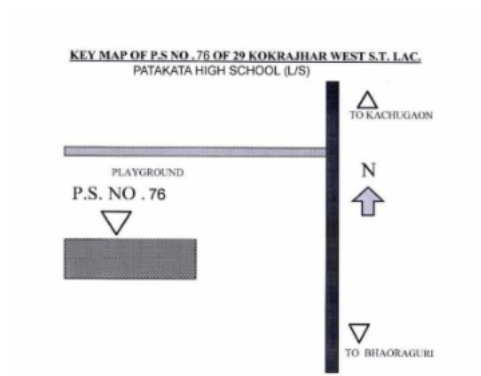

Key MAP View