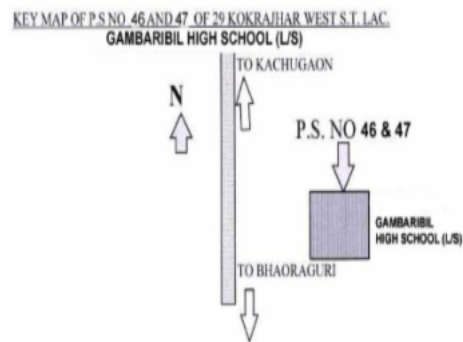

নিৰ্বাচক পঞ্জীয়ন বিষয়াৰ স্বাক্ষৰ

Nazri Naksha

Google Map View

Polling Station Building Front View

ভোটগ্ৰহন কেন্দ্ৰৰ সন্মুখৰ দৃশ্য

Cad View

Key MAP View

1 নাম : বঞ্জয় ব্ৰহ্ম পিতাৰ নাম : উপেন্দ্ৰ ব্ৰহ্ম ঘৰ নং : ১ বয়স : 45 লিঙ্গ : পুৰুষ	GJP4341031 ফটো উপলব্ধ	2 নাম : বনজিত কুমাৰ ব্ৰহ্ম পিতাৰ নাম : ফনিন্দ্ৰ ঘৰ নং : ১ বয়স : 44 লিঙ্গ : পুৰুষ	GJP4334581 ফটো উপলব্ধ	3 নাম : জীমা ব্ৰহ্ম স্বামীৰ নাম : ইন্দ্ৰ ঘৰ নং : ১ বয়স : 42 লিঙ্গ : মহিলা	GJP4334605 ফটো উপলব্ধ
E 4 নাম : দঞ্জীত ব্ৰহ্ম পিতাৰ নাম : ফণীন্দ্ৰ ঘৰ নং : ১ বয়স : 41 লিঙ্গ : পুৰুষ	GJP4334616 ফটো উপলব্ধ	# 5 নাম : ভাৰতী ব্ৰহ্ম স্বামীৰ নাম : দনজীত ঘৰ নং : ১ বয়স : 39 লিঙ্গ : মহিলা	GJP4334638 ফটো উপলব্ধ	6 নাম : বিদ্যা শ্ৰী ব্ৰহ্ম স্বামীৰ নাম : বনজিত ঘৰ নং : ১ বয়স : 39 লিঙ্গ : মহিলা	GJP4334627 ফটো উপলব্ধ
S 7 নাম : অনসুমা ব্ৰহ্ম পিতাৰ নাম : নৰেশ্বৰ ব্ৰহ্ম ঘৰ নং : ১ বয়স : ৪৪ লিঙ্গ : মহিলা	GJP4334649 ফটো উপলব্ধ	8 নাম : বিৰখাং ব্ৰহ্ম পিতাৰ নাম : ইন্দ্ৰজিৎ ব্ৰহ্ম ঘৰ নং : 1 বয়স : 22 লিঙ্গ : পুৰুষ	GJP1120575 ফটো উপলব্ধ	9 নাম : নিতাবালি স্বামীৰ নাম : বোনিদ ব্ৰহ্ম ঘৰ নং : ১ বয়স : 35 লিঙ্গ : মহিলা	GJP0368159 ফটো উপলব্ধ
10 নাম : নৰেশ্বৰ ব্ৰহ্ম স্বামীৰ নাম : চন্দ্ৰ কুমাৰ ব্ৰহ্ম ঘৰ নং : ১ বয়স : 60 লিঙ্গ : মহিলা	GJP4334661 ফটো উপলব্ধ	11 নাম : অৰিলা ব্ৰহ্ম অন্যান্য : নৰেশ্বৰ ঘৰ নং : ১ বয়স : 59 লিঙ্গ : পুৰুষ	GJP4334650 ফটো উপলব্ধ	12 নাম : বনিদ পিতাৰ নাম : নৰেশ্বৰ ঘৰ নং : ১ বয়স : 37 লিঙ্গ : পুৰুষ	GJP4334672 ফটো উপলব্ধ
13 নাম : বম্পাবালা ব্ৰহ্ম স্বামীৰ নাম : বঙ্কিম চন্দ্ৰ ব্ৰহ্ম ঘৰ নং : ২ বয়স : 62 লিঙ্গ : মহিলা	GJP4334707 ফটো উপলব্ধ	14 নাম : ধনন ব্ৰহ্ম পিতাৰ নাম : বংকিম চন্দ্ৰ ব্ৰহ্ম ঘৰ নং : ২ বয়স : 42 লিঙ্গ : পুৰুষ	GJP4334718 ফটো উপলব্ধ	15 নাম : অমল কুমাৰ ব্ৰহ্ম পিতাৰ নাম : বঙ্কিম চন্দ্ৰ ব্ৰহ্ম ঘৰ নং : ২ বয়স : 38 লিঙ্গ : পুৰুষ	GJP4334729 ফটো উপলব্ধ
16 নাম : ললিত ব্ৰহ্ম পিতাৰ নাম : বঙ্কিম চন্দ্ৰ ব্ৰহ্ম ঘৰ নং : ২ বয়স : 34 লিঙ্গ : পুৰুষ	GJP4334730 ফটো উপলব্ধ	17 নাম : জাফংছাৰ ব্ৰহ্ম পিতাৰ নাম : বংকিম চন্দ্ৰ ব্ৰহ্ম ঘৰ নং : ২ বয়স : 33 লিঙ্গ : পুৰুষ	GJP4334741 ফটো উপলব্ধ	18 নাম : স্টেডি ব্ৰহ্ম পিতাৰ নাম : নব কুমাৰ ব্ৰহ্ম ঘৰ নং : ২ বয়স : 25 লিঙ্গ : পুৰুষ	GJP0298521 ফটো উপলব্ধ
19 নাম : নিৰন চন্দ্ৰ ব্ৰহ্ম পিতাৰ নাম : শিবেন্দ্ৰ ঘৰ নং : ৩ বয়স : 71 লিঙ্গ : পুৰুষ	GJP4334752 ফটো উপলব্ধ	20 নাম : গাওলাং ব্ৰহ্ম স্বামীৰ নাম : নিৰন ঘৰ নং : ৩ বয়স : 67 লিঙ্গ : মহিলা	GJP4334763 ফটো উপলব্ধ	S 21 নাম : বিজয় কুমাৰ ব্ৰহ্ম পিতাৰ নাম : নিৰন ঘৰ নং : ৩ বয়স : 51 লিঙ্গ : পুৰুষ	GJP4334774 ফটো উপলব্ধ
22 নাম : বিজয় ব্ৰহ্ম পিতাৰ নাম : নিৰন ঘৰ নং : ৩ বয়স : 49 লিঙ্গ : পুৰুষ	GJP4334785 ফটো উপলব্ধ	S 23 নাম : অনিতা ব্ৰহ্ম স্বামীৰ নাম : বিজয় কুঃ ঘৰ নং : ৩ বয়স : 48 লিঙ্গ : মহিলা	GJP4334810 ফটো উপলব্ধ	24 নাম : অনন্ত ব্ৰহ্ম পিতাৰ নাম : ধৰ্মাৰাম ঘৰ নং : ৩ বয়স : 44 লিঙ্গ : পুৰুষ	GJP4334796 ফটো উপলব্ধ
25 নাম : বংগীনা ব্ৰহ্ম স্বামীৰ নাম : বিজয় কুঃ ঘৰ নং : ৩ বয়স : 43 লিঙ্গ : মহিলা	GJP4334821 ফটো উপলব্ধ	26 নাম : বিহুলা ব্ৰহ্ম স্বামীৰ নাম : অনন্ত ঘৰ নং : ৩ বয়স : 42 লিঙ্গ : মহিলা	GJP4334809 ফটো উপলব্ধ	27 নাম : টুন ব্ৰহ্ম স্বামীৰ নাম : বিবিলন ব্ৰহ্ম ঘৰ নং : ৩ বয়স : 35 লিঙ্গ : মহিলা	GJP0384834 ফটো উপলব্ধ
28 নাম : দ্বিম ব্ৰহ্ম স্বামীৰ নাম : নৰেশ কুমাৰ নাৰ্জাৰী ঘৰ নং : 3 বয়স : 32 লিঙ্গ : মহিলা	GJP4939633 ফটো উপলব্ধ	29 নাম : বিবিলন ব্ৰহ্ম পিতাৰ নাম : অনন্ত ব্ৰহ্ম ঘৰ নং : ৩ বয়স : 29 লিঙ্গ : পুৰুষ	GJP0230920 ফটো উপলব্ধ	30 নাম : মাধুৰী ব্ৰহ্ম পিতাৰ নাম : অনন্ত ব্ৰহ্ম ঘৰ নং : ৩ বয়স : 28 লিঙ্গ : মহিলা	GJP0230870 ফটো উপলব্ধ