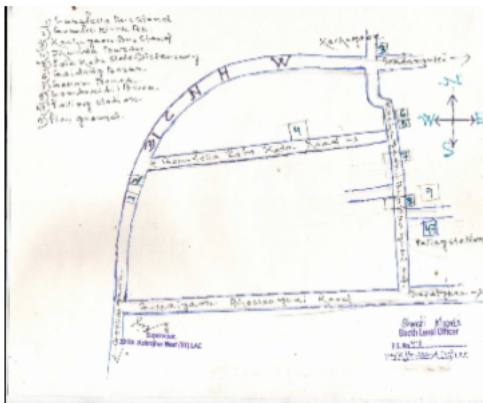

Nazri Naksha