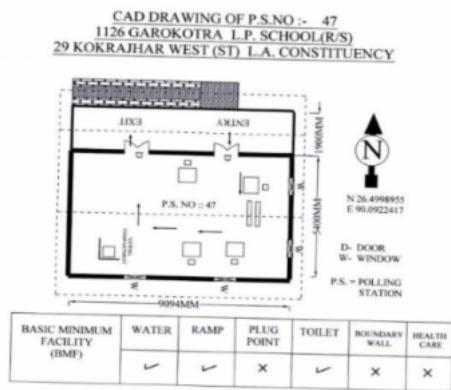

নিৰ্বাচক পঞ্জীয়ন বিষয়াৰ স্বাক্ষৰ

Nazri Naksha

Google Map View

Polling Station Building Front View

ভোটগ্ৰহন কেন্দ্ৰৰ সন্মুখৰ দৃশ্য

Cad View

Key MAP View

1 নাম : বঞ্জয় ব্ৰহ্ম পিতাৰ নাম : উপেন্দ্ৰ ব্ৰহ্ম ঘৰ নং : ১ বয়স : 45 লিঙ্গ : পুৰুষ	GJP4341031 ফটো উপলব্ধ	2 নাম : বনজিত কুমাৰ ব্ৰহ্ম পিতাৰ নাম : ফনিন্দ্ৰ ঘৰ নং : ১ বয়স : 44 লিঙ্গ : পুৰুষ	GJP4334581 ফটো উপলব্ধ	3 নাম : জীমা ব্ৰহ্ম স্বামীৰ নাম : ইন্দ্ৰ ঘৰ নং : ১ বয়স : 42 লিঙ্গ : মহিলা	GJP4334605 ফটো উপলব্ধ
E 4 নাম : দঞ্জীত ব্ৰহ্ম পিতাৰ নাম : ফণীন্দ্ৰ ঘৰ নং : ১ বয়স : 41 লিঙ্গ : পুৰুষ	GJP4334616 ফটো উপলব্ধ	# 5 নাম : ভাৰতী ব্ৰহ্ম স্বামীৰ নাম : দনজীত ঘৰ নং : ১ বয়স : 39 লিঙ্গ : মহিলা	GJP4334638 ফটো উপলব্ধ	6 নাম : বিদ্যা শ্ৰী ব্ৰহ্ম স্বামীৰ নাম : বনজিত ঘৰ নং : ১ বয়স : 39 লিঙ্গ : মহিলা	GJP4334627 ফটো উপলব্ধ
S 7 নাম : অনসুমা ব্ৰহ্ম পিতাৰ নাম : নৰেশ্বৰ ব্ৰহ্ম ঘৰ নং : ১ বয়স : ৪৪ লিঙ্গ : মহিলা	GJP4334649 ফটো উপলব্ধ	8 নাম : বিৰখাং ব্ৰহ্ম পিতাৰ নাম : ইন্দ্ৰজিৎ ব্ৰহ্ম ঘৰ নং : 1 বয়স : 22 লিঙ্গ : পুৰুষ	GJP1120575 ফটো উপলব্ধ	9 নাম : নিতাবালি স্বামীৰ নাম : বোনিদ ব্ৰহ্ম ঘৰ নং : ১ বয়স : 35 লিঙ্গ : মহিলা	GJP0368159 ফটো উপলব্ধ
10 নাম : নৰেশ্বৰ ব্ৰহ্ম স্বামীৰ নাম : চন্দ্ৰ কুমাৰ ব্ৰহ্ম ঘৰ নং : ১ বয়স : 60 লিঙ্গ : মহিলা	GJP4334661 ফটো উপলব্ধ	11 নাম : অৰিলা ব্ৰহ্ম অন্যান্য : নৰেশ্বৰ ঘৰ নং : ১ বয়স : 59 লিঙ্গ : পুৰুষ	GJP4334650 ফটো উপলব্ধ	12 নাম : বনিদ পিতাৰ নাম : নৰেশ্বৰ ঘৰ নং : ১ বয়স : 37 লিঙ্গ : পুৰুষ	GJP4334672 ফটো উপলব্ধ
13 নাম : বম্পাবালা ব্ৰহ্ম স্বামীৰ নাম : বঙ্কিম চন্দ্ৰ ব্ৰহ্ম ঘৰ নং : ২ বয়স : 62 লিঙ্গ : মহিলা	GJP4334707 ফটো উপলব্ধ	14 নাম : ধনন ব্ৰহ্ম পিতাৰ নাম : বংকিম চন্দ্ৰ ব্ৰহ্ম ঘৰ নং : ২ বয়স : 42 লিঙ্গ : পুৰুষ	GJP4334718 ফটো উপলব্ধ	15 নাম : অমল কুমাৰ ব্ৰহ্ম পিতাৰ নাম : বঙ্কিম চন্দ্ৰ ব্ৰহ্ম ঘৰ নং : ২ বয়স : 38 লিঙ্গ : পুৰুষ	GJP4334729 ফটো উপলব্ধ
16 নাম : ললিত ব্ৰহ্ম পিতাৰ নাম : বঙ্কিম চন্দ্ৰ ব্ৰহ্ম ঘৰ নং : ২ বয়স : 34 লিঙ্গ : পুৰুষ	GJP4334730 ফটো উপলব্ধ	17 নাম : জাফংছাৰ ব্ৰহ্ম পিতাৰ নাম : বংকিম চন্দ্ৰ ব্ৰহ্ম ঘৰ নং : ২ বয়স : 33 লিঙ্গ : পুৰুষ	GJP4334741 ফটো উপলব্ধ	18 নাম : স্টেডি ব্ৰহ্ম পিতাৰ নাম : নব কুমাৰ ব্ৰহ্ম ঘৰ নং : ২ বয়স : 25 লিঙ্গ : পুৰুষ	GJP0298521 ফটো উপলব্ধ
19 নাম : নিৰন চন্দ্ৰ ব্ৰহ্ম পিতাৰ নাম : শিবেন্দ্ৰ ঘৰ নং : ৩ বয়স : 71 লিঙ্গ : পুৰুষ	GJP4334752 ফটো উপলব্ধ	20 নাম : গাওলাং ব্ৰহ্ম স্বামীৰ নাম : নিৰন ঘৰ নং : ৩ বয়স : 67 লিঙ্গ : মহিলা	GJP4334763 ফটো উপলব্ধ	S 21 নাম : বিজয় কুমাৰ ব্ৰহ্ম পিতাৰ নাম : নিৰন ঘৰ নং : ৩ বয়স : 51 লিঙ্গ : পুৰুষ	GJP4334774 ফটো উপলব্ধ
22 নাম : বিজয় ব্ৰহ্ম পিতাৰ নাম : নিৰন ঘৰ নং : ৩ বয়স : 49 লিঙ্গ : পুৰুষ	GJP4334785 ফটো উপলব্ধ	S 23 নাম : অনিতা ব্ৰহ্ম স্বামীৰ নাম : বিজয় কুঃ ঘৰ নং : ৩ বয়স : 48 লিঙ্গ : মহিলা	GJP4334810 ফটো উপলব্ধ	24 নাম : অনন্ত ব্ৰহ্ম পিতাৰ নাম : ধৰ্মাৰাম ঘৰ নং : ৩ বয়স : 44 লিঙ্গ : পুৰুষ	GJP4334796 ফটো উপলব্ধ
25 নাম : বংগীনা ব্ৰহ্ম স্বামীৰ নাম : বিজয় কুঃ ঘৰ নং : ৩ বয়স : 43 লিঙ্গ : মহিলা	GJP4334821 ফটো উপলব্ধ	26 নাম : বিহুলা ব্ৰহ্ম স্বামীৰ নাম : অনন্ত ঘৰ নং : ৩ বয়স : 42 লিঙ্গ : মহিলা	GJP4334809 ফটো উপলব্ধ	27 নাম : টুন ব্ৰহ্ম স্বামীৰ নাম : বিবিলন ব্ৰহ্ম ঘৰ নং : ৩ বয়স : 35 লিঙ্গ : মহিলা	GJP0384834 ফটো উপলব্ধ
28 নাম : দ্বিম ব্ৰহ্ম স্বামীৰ নাম : নৰেশ কুমাৰ নাৰ্জাৰী ঘৰ নং : 3 বয়স : 32 লিঙ্গ : মহিলা	GJP4939633 ফটো উপলব্ধ	29 নাম : বিবিলন ব্ৰহ্ম পিতাৰ নাম : অনন্ত ব্ৰহ্ম ঘৰ নং : ৩ বয়স : 29 লিঙ্গ : পুৰুষ	GJP0230920 ফটো উপলব্ধ	30 নাম : মাধুৰী ব্ৰহ্ম পিতাৰ নাম : অনন্ত ব্ৰহ্ম ঘৰ নং : ৩ বয়স : 28 লিঙ্গ : মহিলা	GJP0230870 ফটো উপলব্ধ