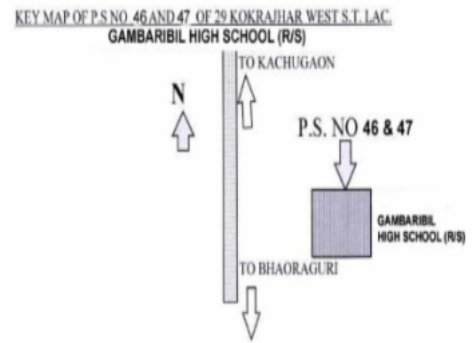

নিৰ্বাচক পঞ্জীয়ন বিষয়াৰ স্বাক্ষৰ

Nazri Naksha

Google Map View

Polling Station Building Front View

ভোটগ্ৰহন কেন্দ্ৰৰ সন্মুখৰ দৃশ্য

Cad View

Key MAP View

1 নাম : বুদ্ধেশ্বৰী ব্ৰহ্ম স্বামীৰ নাম: থানেশ্বৰ ঘৰ নং : 1 বয়স : 64 লিঙ্গ : মহিলা	GJP4234564 ফটো উপলব্ধ	2 নাম : মাইন ব্ৰহ্ম স্বামীৰ নাম: ভিত্তি ব্ৰহ্ম ঘৰ নং : 1 বয়স : 48 লিঙ্গ : মহিলা	GJP4234586 ফটো উপলব্ধ	3 নাম : বিবীদ ব্ৰহ্ম পিতাৰ নাম: থানেশ্বৰ ঘৰ নং : 1 বয়স : 46 লিঙ্গ : পুৰুষ	GJP4234575 ফটো উপলব্ধ
4 নাম : পিৰঞ্জয় ব্ৰহ্ম পিতাৰ নাম: জয়জীত ব্ৰহ্ম ঘৰ নং : 1 বয়স : 34 লিঙ্গ : পুৰুষ	GJP0000539 ফটো উপলব্ধ	5 নাম : বিনিতা ব্ৰহ্ম পিতাৰ নাম: বিবিধ ব্ৰহ্ম ঘৰ নং : 1 বয়স : 22 লিঙ্গ : মহিলা	GJP1120880 ফটো উপলব্ধ	6 নাম : সৰমেলা ব্ৰহ্ম স্বামীৰ নাম: পিৰঞ্জয় ব্ৰহ্ম ঘৰ নং : 1 বয়স : 28 লিঙ্গ : মহিলা	GJP0260422 ফটো উপলব্ধ
7 নাম : জয়জিত ব্ৰহ্ম পিতাৰ নাম: বঞ্জন ঘৰ নং : 1 বয়স : 58 লিঙ্গ : পুৰুষ	GJP4234597 ফটো উপলব্ধ	8 নাম : গৌজি ব্ৰহ্ম স্বামীৰ নাম: জয়জিত ঘৰ নং : 1 বয়স : 56 লিঙ্গ : মহিলা	GJP4234600 ফটো উপলব্ধ	9 নাম : গীতা বানী ব্ৰহ্ম স্বামীৰ নাম: ৰাজিব ঘৰ নং : 2 বয়স : 46 লিঙ্গ : মহিলা	GJP4234666 ফটো উপলব্ধ
10 নাম : গীমশাট ব্ৰহ্ম পিতাৰ নাম: ৰাজিৱ কুমাৰ ব্ৰহ্ম ঘৰ নং : 2 বয়স : 28 লিঙ্গ : পুৰুষ	GJP0260380 ফটো উপলব্ধ	11 নাম : শ্বশু ব্ৰহ্ম ব্ৰহ্ম পিতাৰ নাম: ৰাজিৱ কুমাৰ ব্ৰহ্ম ঘৰ নং : 2 বয়স : 21 লিঙ্গ : পুৰুষ	VRX0027425 ফটো উপলব্ধ	12 নাম : প্ৰমিলা ব্ৰহ্ম স্বামীৰ নাম: টিম্পু ব্ৰহ্ম ঘৰ নং : 2 বয়স : 21 লিঙ্গ : মহিলা	VRX0088252 ফটো উপলব্ধ
13 নাম : দ্বাৰাসিং ব্ৰহ্ম পিতাৰ নাম: দ্বিজেন্দ্ৰ ঘৰ নং : 2 বয়স : 67 লিঙ্গ : পুৰুষ	GJP4234677 ফটো উপলব্ধ	14 নাম : মিন্দিৰা ব্ৰহ্ম স্বামীৰ নাম: দাৰাসিং ঘৰ নং : 2 বয়স : 52 লিঙ্গ : মহিলা	GJP4234688 ফটো উপলব্ধ	15 নাম : মিজি ব্ৰহ্ম পিতাৰ নাম: দাৰাসিং ব্ৰহ্ম ঘৰ নং : 2 বয়স : 32 লিঙ্গ : মহিলা	GJP2001812 ফটো উপলব্ধ
16 নাম : টিম্পু ব্ৰহ্ম পিতাৰ নাম: দাৰাসিং ব্ৰহ্ম ঘৰ নং : 2 বয়স : 30 লিঙ্গ : পুৰুষ	GJP2001823 ফটো উপলব্ধ	17 নাম : তৰুন ফকন ব্ৰহ্ম পিতাৰ নাম: মুনাল ব্ৰহ্ম ঘৰ নং : 3 বয়স : 69 লিঙ্গ : পুৰুষ	VRX0014639 ফটো উপলব্ধ	18 নাম : কমলাবতী ব্ৰহ্ম স্বামীৰ নাম: তৰুন ঘৰ নং : 3 বয়স : 62 লিঙ্গ : মহিলা	GJP4234702 ফটো উপলব্ধ
S 19 নাম : লীনাৰানী ব্ৰহ্ম পিতাৰ নাম: তৰুন ঘৰ নং : 3 বয়স : 43 লিঙ্গ : মহিলা	GJP4234713 ফটো উপলব্ধ	20 নাম : বলৰাম ব্ৰহ্ম পিতাৰ নাম: মনেশংকৰ ব্ৰহ্ম ঘৰ নং : 3 বয়স : 28 লিঙ্গ : পুৰুষ	GJP0269407 ফটো উপলব্ধ	21 নাম : বিষ্ণু ব্ৰহ্ম পিতাৰ নাম: মণিশংকৰ ব্ৰহ্ম ঘৰ নং : 3 বয়স : 24 লিঙ্গ : পুৰুষ	GJP0455063 ফটো উপলব্ধ
22 নাম : মনিশংকৰ ব্ৰহ্ম পিতাৰ নাম: চন্দ্ৰকিশোৰ ঘৰ নং : 3 বয়স : 44 লিঙ্গ : পুৰুষ	GJP4234746 ফটো উপলব্ধ	23 নাম : সুপ্ৰিয়া ব্ৰহ্ম স্বামীৰ নাম: মনিশংকৰ ঘৰ নং : 3 বয়স : 42 লিঙ্গ : মহিলা	GJP4234757 ফটো উপলব্ধ	24 নাম : মিরি ব্ৰহ্ম স্বামীৰ নাম: সঞ্জীৱ ব্ৰহ্ম ঘৰ নং : 4 বয়স : 28 লিঙ্গ : মহিলা	HJL0176297 ফটো উপলব্ধ
25 নাম : ৰুপ্তম কুমাৰ ব্ৰহ্ম পিতাৰ নাম: ৰঞ্জন ঘৰ নং : 5 বয়স : 52 লিঙ্গ : পুৰুষ	GJP4234768 ফটো উপলব্ধ	26 নাম : সঞ্জয় ব্ৰহ্ম পিতাৰ নাম: ৰুপ্তম ব্ৰহ্ম ঘৰ নং : 5 বয়স : 35 লিঙ্গ : পুৰুষ	GJP2001834 ফটো উপলব্ধ	27 নাম : বিমলী ব্ৰহ্ম স্বামীৰ নাম: লক্ষ্মীধৰ ব্ৰহ্ম ঘৰ নং : 5 বয়স : 34 লিঙ্গ : মহিলা	GJP0134718 ফটো উপলব্ধ
28 নাম : লক্ষ্মধৰ ব্ৰহ্ম পিতাৰ নাম: ৰুপ্তম ব্ৰহ্ম ঘৰ নং : 5 বয়স : 33 লিঙ্গ : পুৰুষ	GJP2001801 ফটো উপলব্ধ	29 নাম : ৰনজন ব্ৰহ্ম পিতাৰ নাম: ৰুপ্তম ব্ৰহ্ম ঘৰ নং : 5 বয়স : 32 লিঙ্গ : পুৰুষ	GJP0290858 ফটো উপলব্ধ	30 নাম : এপ্ৰেফুল ব্ৰহ্ম পিতাৰ নাম: ৰুপ্তম ব্ৰহ্ম ঘৰ নং : 5 বয়স : 28 লিঙ্গ : পুৰুষ	GJP0291328 ফটো উপলব্ধ