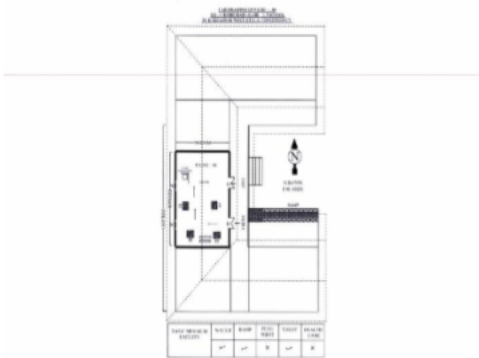

নিৰ্বাচক পঞ্জীয়ন বিষয়াৰ স্বাক্ষৰ

Nazri Naksha

Google Map View

Polling Station Building Front View

ভোটগ্ৰহন কেন্দ্ৰৰ সন্মুখৰ দৃশ্য

Cad View

Key MAP View

1 নাম : বুদ্ধেশ্বৰী ব্ৰহ্ম স্বামীৰ নাম: থানেশ্বৰ ঘৰ নং : 1 বয়স : 64 লিঙ্গ : মহিলা	GJP4234564 ফটো উপলব্ধ	2 নাম : মাইন ব্ৰহ্ম স্বামীৰ নাম: ভিত্তি ব্ৰহ্ম ঘৰ নং : 1 বয়স : 48 লিঙ্গ : মহিলা	GJP4234586 ফটো উপলব্ধ	3 নাম : বিবীদ ব্ৰহ্ম পিতাৰ নাম: থানেশ্বৰ ঘৰ নং : 1 বয়স : 46 লিঙ্গ : পুৰুষ	GJP4234575 ফটো উপলব্ধ
4 নাম : পিৰঞ্জয় ব্ৰহ্ম পিতাৰ নাম: জয়জীত ব্ৰহ্ম ঘৰ নং : 1 বয়স : 34 লিঙ্গ : পুৰুষ	GJP0000539 ফটো উপলব্ধ	5 নাম : বিনিতা ব্ৰহ্ম পিতাৰ নাম: বিবিধ ব্ৰহ্ম ঘৰ নং : 1 বয়স : 22 লিঙ্গ : মহিলা	GJP1120880 ফটো উপলব্ধ	6 নাম : সৰমেলা ব্ৰহ্ম স্বামীৰ নাম: পিৰঞ্জয় ব্ৰহ্ম ঘৰ নং : 1 বয়স : 28 লিঙ্গ : মহিলা	GJP0260422 ফটো উপলব্ধ
7 নাম : জয়জিত ব্ৰহ্ম পিতাৰ নাম: বঞ্জন ঘৰ নং : 1 বয়স : 58 লিঙ্গ : পুৰুষ	GJP4234597 ফটো উপলব্ধ	8 নাম : গৌজি ব্ৰহ্ম স্বামীৰ নাম: জয়জিত ঘৰ নং : 1 বয়স : 56 লিঙ্গ : মহিলা	GJP4234600 ফটো উপলব্ধ	9 নাম : গীতা বানী ব্ৰহ্ম স্বামীৰ নাম: ৰাজিব ঘৰ নং : 2 বয়স : 46 লিঙ্গ : মহিলা	GJP4234666 ফটো উপলব্ধ
10 নাম : গীমশাট ব্ৰহ্ম পিতাৰ নাম: ৰাজিৱ কুমাৰ ব্ৰহ্ম ঘৰ নং : 2 বয়স : 28 লিঙ্গ : পুৰুষ	GJP0260380 ফটো উপলব্ধ	11 নাম : শ্বশু ব্ৰহ্ম ব্ৰহ্ম পিতাৰ নাম: ৰাজিৱ কুমাৰ ব্ৰহ্ম ঘৰ নং : 2 বয়স : 21 লিঙ্গ : পুৰুষ	VRX0027425 ফটো উপলব্ধ	12 নাম : প্ৰমিলা ব্ৰহ্ম স্বামীৰ নাম: টিম্পু ব্ৰহ্ম ঘৰ নং : 2 বয়স : 21 লিঙ্গ : মহিলা	VRX0088252 ফটো উপলব্ধ
13 নাম : দ্বাৰাসিং ব্ৰহ্ম পিতাৰ নাম: দ্বিজেন্দ্ৰ ঘৰ নং : 2 বয়স : 67 লিঙ্গ : পুৰুষ	GJP4234677 ফটো উপলব্ধ	14 নাম : মিন্দিৰা ব্ৰহ্ম স্বামীৰ নাম: দাৰাসিং ঘৰ নং : 2 বয়স : 52 লিঙ্গ : মহিলা	GJP4234688 ফটো উপলব্ধ	15 নাম : মিজি ব্ৰহ্ম পিতাৰ নাম: দাৰাসিং ব্ৰহ্ম ঘৰ নং : 2 বয়স : 32 লিঙ্গ : মহিলা	GJP2001812 ফটো উপলব্ধ
16 নাম : টিম্পু ব্ৰহ্ম পিতাৰ নাম: দাৰাসিং ব্ৰহ্ম ঘৰ নং : 2 বয়স : 30 লিঙ্গ : পুৰুষ	GJP2001823 ফটো উপলব্ধ	17 নাম : তৰুন ফকন ব্ৰহ্ম পিতাৰ নাম: মুনাল ব্ৰহ্ম ঘৰ নং : 3 বয়স : 69 লিঙ্গ : পুৰুষ	VRX0014639 ফটো উপলব্ধ	18 নাম : কমলাবতী ব্ৰহ্ম স্বামীৰ নাম: তৰুন ঘৰ নং : 3 বয়স : 62 লিঙ্গ : মহিলা	GJP4234702 ফটো উপলব্ধ
S 19 নাম : লীনাৰানী ব্ৰহ্ম পিতাৰ নাম: তৰুন ঘৰ নং : 3 বয়স : 43 লিঙ্গ : মহিলা	GJP4234713 ফটো উপলব্ধ	20 নাম : বলৰাম ব্ৰহ্ম পিতাৰ নাম: মনেশংকৰ ব্ৰহ্ম ঘৰ নং : 3 বয়স : 28 লিঙ্গ : পুৰুষ	GJP0269407 ফটো উপলব্ধ	21 নাম : বিষ্ণু ব্ৰহ্ম পিতাৰ নাম: মণিশংকৰ ব্ৰহ্ম ঘৰ নং : 3 বয়স : 24 লিঙ্গ : পুৰুষ	GJP0455063 ফটো উপলব্ধ
22 নাম : মনিশংকৰ ব্ৰহ্ম পিতাৰ নাম: চন্দ্ৰকিশোৰ ঘৰ নং : 3 বয়স : 44 লিঙ্গ : পুৰুষ	GJP4234746 ফটো উপলব্ধ	23 নাম : সুপ্ৰিয়া ব্ৰহ্ম স্বামীৰ নাম: মনিশংকৰ ঘৰ নং : 3 বয়স : 42 লিঙ্গ : মহিলা	GJP4234757 ফটো উপলব্ধ	24 নাম : মিরি ব্ৰহ্ম স্বামীৰ নাম: সঞ্জীৱ ব্ৰহ্ম ঘৰ নং : 4 বয়স : 28 লিঙ্গ : মহিলা	HJL0176297 ফটো উপলব্ধ
25 নাম : ৰুপ্তম কুমাৰ ব্ৰহ্ম পিতাৰ নাম: ৰঞ্জন ঘৰ নং : 5 বয়স : 52 লিঙ্গ : পুৰুষ	GJP4234768 ফটো উপলব্ধ	26 নাম : সঞ্জয় ব্ৰহ্ম পিতাৰ নাম: ৰুপ্তম ব্ৰহ্ম ঘৰ নং : 5 বয়স : 35 লিঙ্গ : পুৰুষ	GJP2001834 ফটো উপলব্ধ	27 নাম : বিমলী ব্ৰহ্ম স্বামীৰ নাম: লক্ষ্মীধৰ ব্ৰহ্ম ঘৰ নং : 5 বয়স : 34 লিঙ্গ : মহিলা	GJP0134718 ফটো উপলব্ধ
28 নাম : লক্ষ্মধৰ ব্ৰহ্ম পিতাৰ নাম: ৰুপ্তম ব্ৰহ্ম ঘৰ নং : 5 বয়স : 33 লিঙ্গ : পুৰুষ	GJP2001801 ফটো উপলব্ধ	29 নাম : ৰনজন ব্ৰহ্ম পিতাৰ নাম: ৰুপ্তম ব্ৰহ্ম ঘৰ নং : 5 বয়স : 32 লিঙ্গ : পুৰুষ	GJP0290858 ফটো উপলব্ধ	30 নাম : এপ্ৰেফুল ব্ৰহ্ম পিতাৰ নাম: ৰুপ্তম ব্ৰহ্ম ঘৰ নং : 5 বয়স : 28 লিঙ্গ : পুৰুষ	GJP0291328 ফটো উপলব্ধ