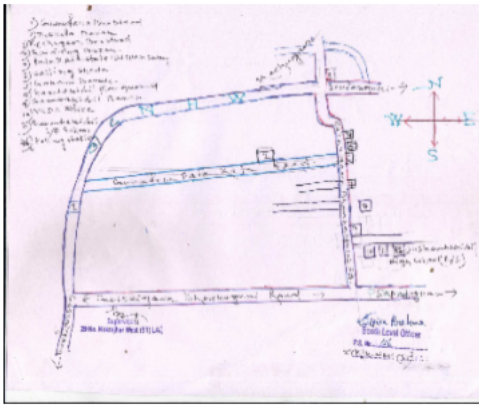

Nazri Naksha