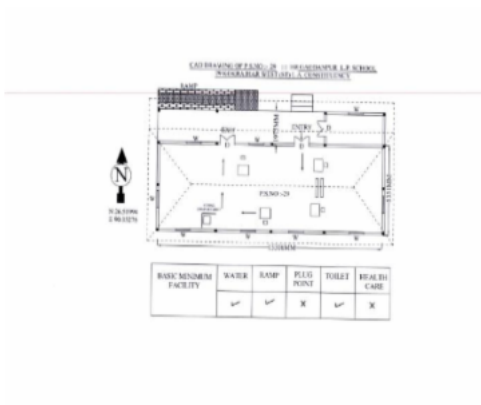

নিৰ্বাচক পঞ্জীয়ন বিষয়াৰ স্বাক্ষৰ

Nazri Naksha

Google Map View

Polling Station Building Front View

ভোটগ্ৰহন কেন্দ্ৰৰ সন্মুখৰ দৃশ্য

Cad View

Key MAP View

1 নাম : লাকাই কোচ পিতাৰ নাম: ইন্দু ঘৰ নং : 1 বয়স : 52 লিঙ্গ : পুৰুষ	GJP2634573 ফটো উপলব্ধ	2 নাম : তৰুন কোচ পিতাৰ নাম: ইন্দু ঘৰ নং : 1 বয়স : 46 লিঙ্গ : পুৰুষ	GJP2634584 ফটো উপলব্ধ	3 নাম : বিনীতা কোচ স্বামীৰ নাম: তৰুন কোচ ঘৰ নং : 1 বয়স : 40 লিঙ্গ : মহিলা	GJP2634608 ফটো উপলব্ধ
4 নাম : ৰহিলা কোচ স্বামীৰ নাম: লাকাই কোচ ঘৰ নং : 1 বয়স : 39 লিঙ্গ : মহিলা	GJP2634619 ফটো উপলব্ধ	5 নাম : ইলেন কোচ পিতাৰ নাম: অবিৰাম ঘৰ নং : 2 বয়স : 64 লিঙ্গ : পুৰুষ	GJP2634631 ফটো উপলব্ধ	6 নাম : উৰনী কোচ স্বামীৰ নাম: ইলেন ঘৰ নং : 2 বয়স : 62 লিঙ্গ : মহিলা	GJP2634642 ফটো উপলব্ধ
7 নাম : কাৰ্তিক চন্দ্ৰ কোচ পিতাৰ নাম: অবিৰাম ঘৰ নং : 2 বয়স : 51 লিঙ্গ : পুৰুষ	GJP2634653 ফটো উপলব্ধ	8 নাম : চিৰোতা কোচ পিতাৰ নাম: অবিৰাম ঘৰ নং : 2 বয়স : 49 লিঙ্গ : মহিলা	GJP2634664 ফটো উপলব্ধ	9 নাম : চন্দনা কোচ স্বামীৰ নাম: কাৰ্তিক কোচ ঘৰ নং : 2 বয়স : 41 লিঙ্গ : মহিলা	GJP0332767 ফটো উপলব্ধ
10 নাম : জিনত কোচ পিতাৰ নাম: এলেন কোচ ঘৰ নং : 2 বয়স : 28 লিঙ্গ : পুৰুষ	GJP0332858 ফটো উপলব্ধ	11 নাম : মিঠুন কোচ পিতাৰ নাম: ইলেন কোচ ঘৰ নং : 2 বয়স : 26 লিঙ্গ : পুৰুষ	GJP0305763 ফটো উপলব্ধ	12 নাম : ৰনু কোচ স্বামীৰ নাম: জিনত কোচ ঘৰ নং : 2 বয়স : 23 লিঙ্গ : মহিলা	GJP0604686 ফটো উপলব্ধ
13 নাম : চামা কোচ পিতাৰ নাম: ইন্দু কোচ ঘৰ নং : 3 বয়স : 58 লিঙ্গ : পুৰুষ	GJP2634686 ফটো উপলব্ধ	14 নাম : জয়ন্তী কোচ স্বামীৰ নাম: চামা ঘৰ নং : 3 বয়স : 54 লিঙ্গ : মহিলা	GJP2634697 ফটো উপলব্ধ	15 নাম : ত্ৰিপেন কোচ পিতাৰ নাম: শ্যামা কোচ ঘৰ নং : 3 বয়স : 27 লিঙ্গ : পুৰুষ	GJP0336206 ফটো উপলব্ধ
16 নাম : ৰাধাৰানি ৰাভা ৰা স্বামীৰ নাম: নৃপেন কোচ ঘৰ নং : 3 বয়স : 22 লিঙ্গ : মহিলা	VRX0030353 ফটো উপলব্ধ	17 নাম : সতীনাথ কোচ পিতাৰ নাম: শশীন ঘৰ নং : 8 বয়স : 57 লিঙ্গ : পুৰুষ	GJP2634722 ফটো উপলব্ধ	18 নাম : কনশ্ৰী কোচ স্বামীৰ নাম: সতীনাথ ঘৰ নং : 8 বয়স : 52 লিঙ্গ : মহিলা	GJP2634733 ফটো উপলব্ধ
19 নাম : মঞ্জু কোচ পিতাৰ নাম: শশীন ঘৰ নং : 8 বয়স : 51 লিঙ্গ : মহিলা	GJP2634744 ফটো উপলব্ধ	20 নাম : প্ৰবোশী কোচ পিতাৰ নাম: শশীন ঘৰ নং : 8 বয়স : 47 লিঙ্গ : মহিলা	GJP2634755 ফটো উপলব্ধ	21 নাম : ডেভিদ কোচ পিতাৰ নাম: সক্তিনাথ কোচ ঘৰ নং : 4 বয়স : 25 লিঙ্গ : পুৰুষ	GJP0447896 ফটো উপলব্ধ
22 নাম : বীৰিখা ৰাভা স্বামীৰ নাম: ডেভিদ কোচ ঘৰ নং : 4 বয়স : 22 লিঙ্গ : মহিলা	VRX0029892 ফটো উপলব্ধ	23 নাম : মেঘনাথ কোচ পিতাৰ নাম: শশীন ঘৰ নং : 5 বয়স : 67 লিঙ্গ : পুৰুষ	GJP2634766 ফটো উপলব্ধ	24 নাম : ভানুমতী কোচ স্বামীৰ নাম: মেঘনাথ ঘৰ নং : 5 বয়স : 62 লিঙ্গ : মহিলা	GJP2634777 ফটো উপলব্ধ
25 নাম : ৰুপনী কোচ পিতাৰ নাম: মেঘনাথ কোচ ঘৰ নং : 5 বয়স : 28 লিঙ্গ : মহিলা	GJP0135947 ফটো উপলব্ধ	S নাম : ৰুপশ্ৰী কোচ পিতাৰ নাম: মেঘনাথ কোচ ঘৰ নং : 5 বয়স : 27 লিঙ্গ : মহিলা	GJP0249060 ফটো উপলব্ধ	27 নাম : জুনাস কোচ পিতাৰ নাম: মেঘনাথ কোচ ঘৰ নং : 5 বয়স : 25 লিঙ্গ : পুৰুষ	GJP0392563 ফটো উপলব্ধ
28 নাম : অভিজিত মুছাহাৰী পিতাৰ নাম: অজয় মুছাহাৰী ঘৰ নং : 05 বয়স : 20 লিঙ্গ : পুৰুষ	VRX0028506 ফটো উপলব্ধ	# নাম : লুসিয়া কোচ পিতাৰ নাম: মেঘনাথ কোচ ঘৰ নং : 5 বয়স : 20 লিঙ্গ : মহিলা	VRX0060723 ফটো উপলব্ধ	30 নাম : ৰিসমিও মুছাহাৰী স্বামীৰ নাম: সঞ্জয় মুছাহাৰী ঘৰ নং : 5ক বয়স : 35 লিঙ্গ : মহিলা	GJP0338608 ফটো উপলব্ধ