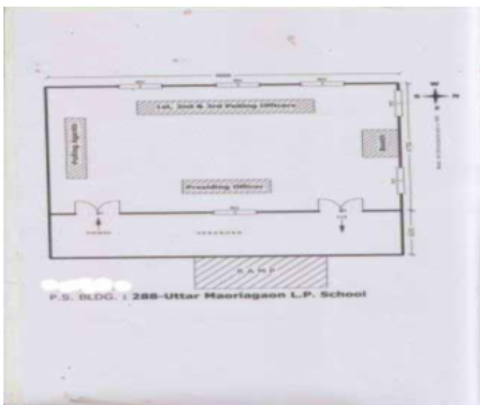

নিৰ্বাচক পঞ্জীয়ন বিষয়াৰ স্বাক্ষৰ

Nazri Naksha

Google Map View

Polling Station Building Front View

ভোটগ্ৰহন কেন্দ্ৰৰ সন্মুখৰ দৃশ্য

Cad View

Key MAP View

1 নাম : দ্বাৰেন্দ্ৰ মাছাহাৰী পিতাৰ নাম: শম্ভুচৰন ঘৰ নং : 2 বয়স : 86 লিঙ্গ : পুৰুষ	HJL5834593 ফটো উপলব্ধ	2 নাম : প্ৰানেশ্বৰী মাছাহাৰী পিতাৰ নাম: দ্বাৰেন ঘৰ নং : 2 বয়স : 59 লিঙ্গ : মহিলা	HJL5834617 ফটো উপলব্ধ	3 নাম : দুৰ্গাবতী মাছাহাৰী পিতাৰ নাম: দ্বাৰেন ঘৰ নং : 2 বয়স : 53 লিঙ্গ : মহিলা	HJL5834639 ফটো উপলব্ধ
4 নাম : প্ৰদীপ মাছাহাৰী পিতাৰ নাম: দ্বাৰেন ঘৰ নং : 2 বয়স : 50 লিঙ্গ : পুৰুষ	HJL5834640 ফটো উপলব্ধ	5 নাম : গায়ত্ৰী মাছাহাৰী স্বামীৰ নাম: প্ৰদীপ ঘৰ নং : 2 বয়স : 44 লিঙ্গ : মহিলা	HJL5834651 ফটো উপলব্ধ	6 নাম : বিহুলা দৈমাৰী পিতাৰ নাম: ধৰনীধৰ দৈমাৰী ঘৰ নং : 2 বয়স : 43 লিঙ্গ : মহিলা	HJL5834662 ফটো উপলব্ধ
7 নাম : সঞ্জয় মাছাহাৰী পিতাৰ নাম: দ্বাৰেন ঘৰ নং : 2 বয়স : 39 লিঙ্গ : পুৰুষ	HJL5834673 ফটো উপলব্ধ	8 নাম : প্ৰতিমা মাছাহাৰী স্বামীৰ নাম: সঞ্জয় ঘৰ নং : 2 বয়স : 39 লিঙ্গ : মহিলা	HJL5834684 ফটো উপলব্ধ	9 নাম : খুংগুৰ মাছাহাৰী পিতাৰ নাম: প্ৰদীপ মাছাহাৰী ঘৰ নং : 2 বয়স : 22 লিঙ্গ : পুৰুষ	VRX0010306 ফটো উপলব্ধ
10 নাম : বীৰভূনন্দ মাছাহাৰী পিতাৰ নাম: প্ৰদীপ মাছাহাৰী ঘৰ নং : 2 বয়স : 21 লিঙ্গ : পুৰুষ	VRX0010231 ফটো উপলব্ধ	11 নাম : পদ্মী বসুমতাৰী স্বামীৰ নাম: বহৌকাৰ বসুমতাৰী ঘৰ নং : 3 বয়স : 42 লিঙ্গ : মহিলা	HJL0334193 ফটো উপলব্ধ	12 নাম : কুমু বসুমতাৰী পিতাৰ নাম: ৰবিৰাম বসুমতাৰী ঘৰ নং : 03 বয়স : 24 লিঙ্গ : পুৰুষ	HJL0532341 ফটো উপলব্ধ
13 নাম : স্ননবিলাী বসুমতাৰী পিতাৰ নাম: জাতিন বসুমতাৰী ঘৰ নং : 03 বয়স : 22 লিঙ্গ : পুৰুষ	HJL1326768 ফটো উপলব্ধ	14 নাম : শৰায় শৰায় বৌহৈথি বসুমতাৰী পিতাৰ নাম: সম্বাৰ বসুমতাৰী ঘৰ নং : 8 বয়স : 50 লিঙ্গ : পুৰুষ	HJL5834731 ফটো উপলব্ধ	15 নাম : মনোৰঞ্জন বসুমতাৰী পিতাৰ নাম: সোমবাৰ ঘৰ নং : 8 বয়স : 45 লিঙ্গ : পুৰুষ	HJL5834753 ফটো উপলব্ধ
16 নাম : মহিমা বসুমতাৰী স্বামীৰ নাম: শ্ৰাইশ্ৰাই ঘৰ নং : 8 বয়স : 44 লিঙ্গ : মহিলা	HJL5834742 ফটো উপলব্ধ	17 নাম : সঞ্জিতা বসুমতাৰী স্বামীৰ নাম: মনোৰঞ্জন ঘৰ নং : 8 বয়স : 39 লিঙ্গ : মহিলা	HJL5834764 ফটো উপলব্ধ	S 18 নাম : কনিকা বসুমতাৰী পিতাৰ নাম: শ্ৰাই শ্ৰাই বাহৈথি বসুমতাৰী ঘৰ নং : 4 বয়স : 24 লিঙ্গ : মহিলা	VRX0020297 ফটো উপলব্ধ
19 নাম : খীমথাগীৰী বসুমতাৰী পিতাৰ নাম: শ্ৰাই শ্ৰাই বাহৈথি বসুমতাৰী ঘৰ নং : 4 বয়স : 23 লিঙ্গ : পুৰুষ	VRX0020321 ফটো উপলব্ধ	20 নাম : দনাৰীৰ বসুমতাৰী পিতাৰ নাম: মনোৰঞ্জন বসুমতাৰী ঘৰ নং : 4 বয়স : 22 লিঙ্গ : পুৰুষ	VRX0020339 ফটো উপলব্ধ	21 নাম : বিলিফাং বসুমতাৰী পিতাৰ নাম: শ্ৰাই শ্ৰাই বাহৈথি বসুমতাৰী ঘৰ নং : 4 বয়স : 20 লিঙ্গ : পুৰুষ	VRX0020040 ফটো উপলব্ধ
22 নাম : জতিন বসুমতাৰী পিতাৰ নাম: সোমবাৰ বসুমতাৰী ঘৰ নং : 5 বয়স : 58 লিঙ্গ : পুৰুষ	HJL5834775 ফটো উপলব্ধ	23 নাম : মিন বসুমতাৰী স্বামীৰ নাম: জতিন বসুমতাৰী ঘৰ নং : 5 বয়স : 49 লিঙ্গ : মহিলা	HJL5834786 ফটো উপলব্ধ	24 নাম : অঞ্জলী বসুমতাৰী পিতাৰ নাম: যতীন বসুমতাৰী ঘৰ নং : 5 বয়স : 34 লিঙ্গ : মহিলা	HJL5834797 ফটো উপলব্ধ
25 নাম : ফুংখা বসুমতাৰী পিতাৰ নাম: জতিন বসুমতাৰী ঘৰ নং : 5 বয়স : 31 লিঙ্গ : পুৰুষ	HJL5838175 ফটো উপলব্ধ	26 নাম : জাংপাৰ বসুমতাৰী পিতাৰ নাম: জতিন বসুমতাৰী ঘৰ নং : 5 বয়স : 27 লিঙ্গ : পুৰুষ	HJL0141309 ফটো উপলব্ধ	27 নাম : মৌদামপ্ৰা বসুমতাৰী পিতাৰ নাম: জতিন বসুমতাৰী ঘৰ নং : 5 বয়স : 26 লিঙ্গ : পুৰুষ	HJL0532416 ফটো উপলব্ধ
28 নাম : বৌহৌটি বসুমতাৰী স্বামীৰ নাম: পুংখা বসুমতাৰী ঘৰ নং : 05 বয়স : 26 লিঙ্গ : মহিলা	HJL0472233 ফটো উপলব্ধ	29 নাম : বিন বসুমতাৰী স্বামীৰ নাম: কেশব বসুমতাৰী ঘৰ নং : 6 বয়স : 44 লিঙ্গ : মহিলা	VRX0020271 ফটো উপলব্ধ	30 নাম : কেশব বসুমতাৰী পিতাৰ নাম: বিজয় ঘৰ নং : 6 বয়স : 43 লিঙ্গ : পুৰুষ	HJL5834822 ফটো উপলব্ধ