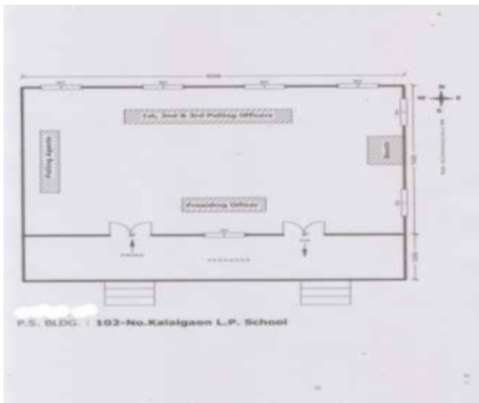

নিৰ্বাচক পঞ্জীয়ন বিষয়াৰ স্বাক্ষৰ

Nazri Naksha

Google Map View

Polling Station Building Front View

ভোটগ্ৰহন কেন্দ্ৰৰ সন্মুখৰ দৃশ্য

Cad View

Key MAP View

1 নাম : তৰুন সিং বসুমতাৰী পিতাৰ নাম: অক্ষয় ঘৰ নং : 1 বয়স : 63 লিঙ্গ : পুৰুষ	HJL5734565 ফটো উপলব্ধ	2 নাম : মাইনাও বসুমতাৰী স্বামীৰ নাম: গনেশ বসুমতাৰী ঘৰ নং : 1 বয়স : 51 লিঙ্গ : মহিলা	HJL5734598 ফটো উপলব্ধ	3 নাম : চন্দ্ৰাৰী বসুমতাৰী স্বামীৰ নাম: তৰুন সিং ঘৰ নং : 1 বয়স : 49 লিঙ্গ : মহিলা	HJL5734576 ফটো উপলব্ধ
4 নাম : কবিতা গয়াৰী স্বামীৰ নাম: শুক্ৰদেব বসুমতাৰী ঘৰ নং : 1 বয়স : 47 লিঙ্গ : মহিলা	HJL2119542 ফটো উপলব্ধ	5 নাম : বংজালু বসুমতাৰী পিতাৰ নাম: হংলী বসুমতাৰী ঘৰ নং : 1 বয়স : 28 লিঙ্গ : পুৰুষ	HJL0197111 ফটো উপলব্ধ	6 নাম : ফ. জাৰী বসুমতাৰী মাতৃৰ নাম: মাইনাও বসুমতাৰী ঘৰ নং : 01 বয়স : 21 লিঙ্গ : মহিলা	VRX0061697 ফটো উপলব্ধ
7 নাম : লাঈস্মনশ্ৰী বসুমতাৰী পিতাৰ নাম: তৰুন বসুমতাৰী ঘৰ নং : 01 বয়স : 20 লিঙ্গ : মহিলা	VRX0095257 ফটো উপলব্ধ	8 নাম : শুক্ৰদেব বসুমতাৰী পিতাৰ নাম: অক্ষয় বসুমতাৰী ঘৰ নং : 1 বয়স : 58 লিঙ্গ : পুৰুষ	HJL5734601 ফটো উপলব্ধ	9 নাম : পৃথিৰাজ বসুমতাৰী পিতাৰ নাম: অক্ষয় ঘৰ নং : 2 বয়স : 53 লিঙ্গ : পুৰুষ	HJL5734623 ফটো উপলব্ধ
10 নাম : স্বৰ্ণ বসুমতাৰী স্বামীৰ নাম: পৃথিৰাজ ঘৰ নং : 2 বয়স : 47 লিঙ্গ : মহিলা	HJL5734634 ফটো উপলব্ধ	11 নাম : সুজনা বসুমতাৰী স্বামীৰ নাম: বিজিত শ্বৌৰাং ঘৰ নং : 2 বয়স : 41 লিঙ্গ : মহিলা	HJL5734645 ফটো উপলব্ধ	S 12 নাম : লাঈস্মন বসুমতাৰী স্বামীৰ নাম: শম্ভুৰ মচাহাৰী ঘৰ নং : 2 বয়স : 29 লিঙ্গ : মহিলা	HJL0508069 ফটো উপলব্ধ
13 নাম : ধৈতন বসুমতাৰী পিতাৰ নাম: পৃথিৰাজ বসুমতাৰী ঘৰ নং : 2 বয়স : 26 লিঙ্গ : পুৰুষ	HJL0467423 ফটো উপলব্ধ	14 নাম : সোফ্ৰেটস বসুমতাৰী পিতাৰ নাম: বিজিত শ্বৌৰাং ঘৰ নং : 02 বয়স : 24 লিঙ্গ : পুৰুষ	HJL1123199 ফটো উপলব্ধ	15 নাম : দিদোম বসুমতাৰী পিতাৰ নাম: পৃথিৰাজ বসুমতাৰী ঘৰ নং : 02 বয়স : 24 লিঙ্গ : পুৰুষ	HJL1143569 ফটো উপলব্ধ
16 নাম : বিজিত শ্বৌৰাং বসুমতাৰী পিতাৰ নাম: জামিনী ঘৰ নং : 2 বয়স : 47 লিঙ্গ : পুৰুষ	HJL5734656 ফটো উপলব্ধ	17 নাম : বখেন্দ্র ব্ৰহ্ম পিতাৰ নাম: লক্ষন ঘৰ নং : 3 বয়স : 74 লিঙ্গ : পুৰুষ	HJL5734667 ফটো উপলব্ধ	18 নাম : তৰলতা ব্ৰহ্ম স্বামীৰ নাম: বখেন্দ্র ঘৰ নং : 3 বয়স : 67 লিঙ্গ : মহিলা	HJL5734678 ফটো উপলব্ধ
19 নাম : শুশীলা ব্ৰহ্ম পিতাৰ নাম: লক্ষন ঘৰ নং : 3 বয়স : 63 লিঙ্গ : মহিলা	HJL5734689 ফটো উপলব্ধ	20 নাম : জনোজয় ব্ৰহ্ম পিতাৰ নাম: বখেন্দ্র ঘৰ নং : 3 বয়স : 47 লিঙ্গ : পুৰুষ	HJL5734690 ফটো উপলব্ধ	21 নাম : বিজু কুমাৰ ব্ৰহ্ম পিতাৰ নাম: বখেন্দ্র ঘৰ নং : 3 বয়স : 43 লিঙ্গ : পুৰুষ	HJL5734703 ফটো উপলব্ধ
22 নাম : ললিতা ব্ৰহ্ম স্বামীৰ নাম: জনোজয় ব্ৰহ্ম ঘৰ নং : 3 বয়স : 39 লিঙ্গ : মহিলা	HJL5734725 ফটো উপলব্ধ	23 নাম : ধীৰাজ কুমাৰ ব্ৰহ্ম পিতাৰ নাম: বখেন্দ্র ঘৰ নং : 3 বয়স : 38 লিঙ্গ : পুৰুষ	HJL5734714 ফটো উপলব্ধ	24 নাম : সনজিতা ব্ৰহ্ম স্বামীৰ নাম: ধীৰাজ ব্ৰহ্ম ঘৰ নং : 3 বয়স : 36 লিঙ্গ : মহিলা	HJL5734736 ফটো উপলব্ধ
25 নাম : অঞ্জালি ব্ৰহ্ম স্বামীৰ নাম: বিজু কুমাৰ ব্ৰহ্ম ঘৰ নং : 3 বয়স : 41 লিঙ্গ : মহিলা	HJL1264035 ফটো উপলব্ধ	26 নাম : দৈব্য. নাথ বসুমতাৰী পিতাৰ নাম: চিলত ঘৰ নং : 8 বয়স : 74 লিঙ্গ : পুৰুষ	HJL5734747 ফটো উপলব্ধ	27 নাম : উদয় বসুমতাৰী স্বামীৰ নাম: দৈব্য. নাথ ঘৰ নং : 8 বয়স : 59 লিঙ্গ : মহিলা	HJL5734758 ফটো উপলব্ধ
28 নাম : বাৰ্জীব বসুমতাৰী পিতাৰ নাম: দৈব্য. নাথ ঘৰ নং : 8 বয়স : 43 লিঙ্গ : পুৰুষ	HJL5734769 ফটো উপলব্ধ	29 নাম : সঞ্জিব বসুমতাৰী পিতাৰ নাম: দৈব্য. নাথ বসুমতাৰী ঘৰ নং : 8 বয়স : 39 লিঙ্গ : পুৰুষ	HJL5734770 ফটো উপলব্ধ	30 নাম : পজিব বসুমতাৰী পিতাৰ নাম: দৈব্য. নাথ ঘৰ নং : 8 বয়স : 37 লিঙ্গ : পুৰুষ	HJL5734781 ফটো উপলব্ধ