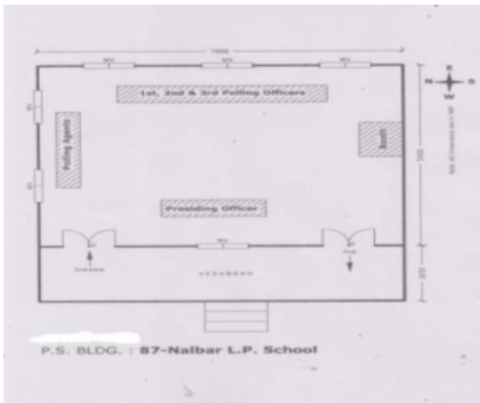

নিৰ্বাচক পঞ্জীয়ন বিষয়াৰ স্বাক্ষৰ

Nazri Naksha

Google Map View

Polling Station Building Front View

ভোটগ্ৰহন কেন্দ্ৰৰ সন্মুখৰ দৃশ্য

Cad View

Key MAP View

1 নাম : নাৱে নাৰ্জাৰী স্বামীৰ নাম: লোকেন্দ্র ঘৰ নং : 1 বয়স : 61 লিঙ্গ : মহিলা	HJL7334589 ফটো উপলব্ধ	2 নাম : অনজালু নাৰ্জাৰী পিতাৰ নাম: লোকেন্দ্র ঘৰ নং : 1 বয়স : 41 লিঙ্গ : পুৰুষ	HJL7334590 ফটো উপলব্ধ	3 নাম : দৈমালু নাৰ্জাৰী পিতাৰ নাম: লোকেন্দ্র ঘৰ নং : 1 বয়স : 39 লিঙ্গ : পুৰুষ	HJL7334603 ফটো উপলব্ধ
4 নাম : মঞ্জীতা বসুমতাৰী স্বামীৰ নাম: দৌমালু নাৰ্জাৰী ঘৰ নং : 1 বয়স : 37 লিঙ্গ : মহিলা	HJL0192286 ফটো উপলব্ধ	5 নাম : হিবীয়া বৰো স্বামীৰ নাম: অঞ্জালু নাৰ্জাৰী ঘৰ নং : 1 বয়স : 32 লিঙ্গ : মহিলা	HJL7338230 ফটো উপলব্ধ	6 নাম : সুজিত নাৰ্জাৰী পিতাৰ নাম: সাবুৰাম ঘৰ নং : 2 বয়স : 57 লিঙ্গ : পুৰুষ	HJL7334614 ফটো উপলব্ধ
7 নাম : মঙ্গলী নাৰ্জাৰী স্বামীৰ নাম: সুজিত ঘৰ নং : 2 বয়স : 47 লিঙ্গ : মহিলা	HJL7334625 ফটো উপলব্ধ	8 নাম : বহা নাৰ্জাৰী পিতাৰ নাম: বস্তা নাৰ্জাৰী ঘৰ নং : 2 বয়স : 27 লিঙ্গ : মহিলা	HJL0202259 ফটো উপলব্ধ	9 নাম : উৰ্খাও নাৰ্জাৰী পিতাৰ নাম: সুজিত নাৰ্জাৰী ঘৰ নং : 2 বয়স : 26 লিঙ্গ : পুৰুষ	HJL0185934 ফটো উপলব্ধ
10 নাম : বীনা বসুমতাৰী স্বামীৰ নাম: এটিং বসুমতাৰী ঘৰ নং : 2চ বয়স : 48 লিঙ্গ : মহিলা	HJL0282608 ফটো উপলব্ধ	11 নাম : জয়কুমাৰ নাৰ্জাৰী পিতাৰ নাম: সাবুৰাম ঘৰ নং : 3 বয়স : 64 লিঙ্গ : পুৰুষ	HJL7334636 ফটো উপলব্ধ	12 নাম : মদত নাৰ্জাৰী পিতাৰ নাম: জয়কুমাৰ নাৰ্জাৰী ঘৰ নং : 3 বয়স : 37 লিঙ্গ : পুৰুষ	HJL7334658 ফটো উপলব্ধ
13 নাম : ভূমিকা নাৰ্জাৰী স্বামীৰ নাম: মদত ঘৰ নং : 3 বয়স : 33 লিঙ্গ : মহিলা	HJL7334669 ফটো উপলব্ধ	14 নাম : বিনা ব্ৰহ্ম পিতাৰ নাম: উমেশ চন্দ্ৰ ব্ৰহ্ম ঘৰ নং : 03 বয়স : 24 লিঙ্গ : মহিলা	HJL0563312 ফটো উপলব্ধ	15 নাম : ধনেশ্বৰ নাৰ্জাৰী পিতাৰ নাম: পূৰ্বনোজিত নাৰ্জাৰী ঘৰ নং : 3ক বয়স : 25 লিঙ্গ : পুৰুষ	HJL0385351 ফটো উপলব্ধ
16 নাম : পূৰ্বনোজিত নাৰ্জাৰী পিতাৰ নাম: সাবুৰাম ঘৰ নং : 3ক বয়স : 54 লিঙ্গ : পুৰুষ	HJL7334670 ফটো উপলব্ধ	17 নাম : সুমিত্ৰা নাৰ্জাৰী স্বামীৰ নাম: পূৰ্বনোজিত ঘৰ নং : 3ক বয়স : 44 লিঙ্গ : মহিলা	HJL7334681 ফটো উপলব্ধ	18 নাম : শোভাৰাম বসুমতাৰী পিতাৰ নাম: টেমব্ৰা ঘৰ নং : 8 বয়স : 70 লিঙ্গ : পুৰুষ	HJL7334692 ফটো উপলব্ধ
19 নাম : তপতী বসুমতাৰী স্বামীৰ নাম: শোভাৰাম ঘৰ নং : 8 বয়স : 67 লিঙ্গ : মহিলা	HJL7334705 ফটো উপলব্ধ	20 নাম : ধনজিত বসুমতাৰী পিতাৰ নাম: সোভাৰাম ঘৰ নং : 8 বয়স : 41 লিঙ্গ : পুৰুষ	HJL7334727 ফটো উপলব্ধ	21 নাম : মৌচুমী বসুমতাৰী স্বামীৰ নাম: ধনজিত বসুমতাৰী ঘৰ নং : 8 বয়স : 39 লিঙ্গ : মহিলা	HJL7334749 ফটো উপলব্ধ
22 নাম : কৌমসাদ বসুমতাৰী পিতাৰ নাম: শোভাৰাম বসুমতাৰী ঘৰ নং : 8 বয়স : 33 লিঙ্গ : পুৰুষ	HJL7334750 ফটো উপলব্ধ	23 নাম : বাইদেম সোনা বসুমতাৰী স্বামীৰ নাম: কৌমসাদ বসুমতাৰী ঘৰ নং : 8 বয়স : 33 লিঙ্গ : মহিলা	HJL1286970 ফটো উপলব্ধ	24 নাম : মুংদাংখা নাৰ্জাৰী পিতাৰ নাম: মনেশ্বৰ ঘৰ নং : 5 বয়স : 49 লিঙ্গ : পুৰুষ	HJL7334772 ফটো উপলব্ধ
25 নাম : মনজিত নাৰ্জাৰী পিতাৰ নাম: মনেশ্বৰ ঘৰ নং : 5 বয়স : 44 লিঙ্গ : পুৰুষ	HJL7334794 ফটো উপলব্ধ	26 নাম : য়শোদা নাৰ্জাৰী স্বামীৰ নাম: মুংদাংখা নাৰ্জাৰী ঘৰ নং : 5 বয়স : 42 লিঙ্গ : মহিলা	HJL7334783 ফটো উপলব্ধ	27 নাম : পিন নাৰ্জাৰী স্বামীৰ নাম: মানজিত নাৰ্জাৰী ঘৰ নং : 5 বয়স : 31 লিঙ্গ : মহিলা	HJL7338241 ফটো উপলব্ধ
# 28 নাম : দৈসা নাৰ্জাৰী পিতাৰ নাম: মুংদাংখা নাৰ্জাৰী ঘৰ নং : 5 বয়স : 27 লিঙ্গ : মহিলা	HJL0214957 ফটো উপলব্ধ	29 নাম : অজিত বসুমতাৰী পিতাৰ নাম: সন্দেশ্বৰ ঘৰ নং : 6 বয়স : 47 লিঙ্গ : পুৰুষ	HJL7334830 ফটো উপলব্ধ	30 নাম : কজিত বসুমতাৰী পিতাৰ নাম: সন্দেশ্বৰ ঘৰ নং : 6 বয়স : 43 লিঙ্গ : পুৰুষ	HJL7334852 ফটো উপলব্ধ