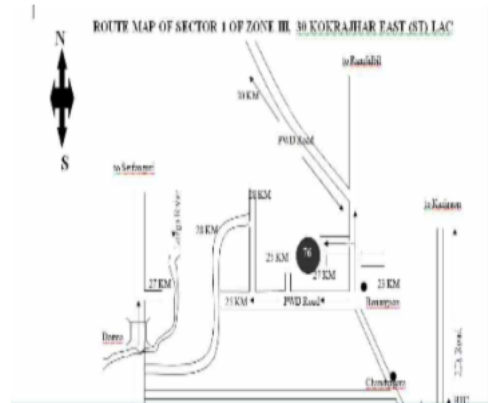

নিৰ্বাচক পঞ্জীয়ন বিষয়াৰ স্বাক্ষৰ

Nazri Naksha

Google Map View

Polling Station Building Front View

ভোটগ্ৰহন কেন্দ্ৰৰ সন্মুখৰ দৃশ্য

Cad View

Key MAP View

1 নাম : নাৱে নাৰ্জাৰী স্বামীৰ নাম: লোকেন্দ্র ঘৰ নং : 1 বয়স : 61 লিঙ্গ : মহিলা	HJL7334589 ফটো উপলব্ধ	2 নাম : অনজালু নাৰ্জাৰী পিতাৰ নাম: লোকেন্দ্র ঘৰ নং : 1 বয়স : 41 লিঙ্গ : পুৰুষ	HJL7334590 ফটো উপলব্ধ	3 নাম : দৈমালু নাৰ্জাৰী পিতাৰ নাম: লোকেন্দ্র ঘৰ নং : 1 বয়স : 39 লিঙ্গ : পুৰুষ	HJL7334603 ফটো উপলব্ধ
4 নাম : মঞ্জীতা বসুমতাৰী স্বামীৰ নাম: দৌমালু নাৰ্জাৰী ঘৰ নং : 1 বয়স : 37 লিঙ্গ : মহিলা	HJL0192286 ফটো উপলব্ধ	5 নাম : হিবীয়া বৰো স্বামীৰ নাম: অঞ্জালু নাৰ্জাৰী ঘৰ নং : 1 বয়স : 32 লিঙ্গ : মহিলা	HJL7338230 ফটো উপলব্ধ	6 নাম : সুজিত নাৰ্জাৰী পিতাৰ নাম: সাবুৰাম ঘৰ নং : 2 বয়স : 57 লিঙ্গ : পুৰুষ	HJL7334614 ফটো উপলব্ধ
7 নাম : মঙ্গলী নাৰ্জাৰী স্বামীৰ নাম: সুজিত ঘৰ নং : 2 বয়স : 47 লিঙ্গ : মহিলা	HJL7334625 ফটো উপলব্ধ	8 নাম : বহা নাৰ্জাৰী পিতাৰ নাম: বস্তা নাৰ্জাৰী ঘৰ নং : 2 বয়স : 27 লিঙ্গ : মহিলা	HJL0202259 ফটো উপলব্ধ	9 নাম : উৰ্খাও নাৰ্জাৰী পিতাৰ নাম: সুজিত নাৰ্জাৰী ঘৰ নং : 2 বয়স : 26 লিঙ্গ : পুৰুষ	HJL0185934 ফটো উপলব্ধ
10 নাম : বীনা বসুমতাৰী স্বামীৰ নাম: এটিং বসুমতাৰী ঘৰ নং : 2চ বয়স : 48 লিঙ্গ : মহিলা	HJL0282608 ফটো উপলব্ধ	11 নাম : জয়কুমাৰ নাৰ্জাৰী পিতাৰ নাম: সাবুৰাম ঘৰ নং : 3 বয়স : 64 লিঙ্গ : পুৰুষ	HJL7334636 ফটো উপলব্ধ	12 নাম : মদত নাৰ্জাৰী পিতাৰ নাম: জয়কুমাৰ নাৰ্জাৰী ঘৰ নং : 3 বয়স : 37 লিঙ্গ : পুৰুষ	HJL7334658 ফটো উপলব্ধ
13 নাম : ভূমিকা নাৰ্জাৰী স্বামীৰ নাম: মদত ঘৰ নং : 3 বয়স : 33 লিঙ্গ : মহিলা	HJL7334669 ফটো উপলব্ধ	14 নাম : বিনা ব্ৰহ্ম পিতাৰ নাম: উমেশ চন্দ্ৰ ব্ৰহ্ম ঘৰ নং : 03 বয়স : 24 লিঙ্গ : মহিলা	HJL0563312 ফটো উপলব্ধ	15 নাম : ধনেশ্বৰ নাৰ্জাৰী পিতাৰ নাম: পূৰ্বনোজিত নাৰ্জাৰী ঘৰ নং : 3ক বয়স : 25 লিঙ্গ : পুৰুষ	HJL0385351 ফটো উপলব্ধ
16 নাম : পূৰ্বনোজিত নাৰ্জাৰী পিতাৰ নাম: সাবুৰাম ঘৰ নং : 3ক বয়স : 54 লিঙ্গ : পুৰুষ	HJL7334670 ফটো উপলব্ধ	17 নাম : সুমিত্ৰা নাৰ্জাৰী স্বামীৰ নাম: পূৰ্বনোজিত ঘৰ নং : 3ক বয়স : 44 লিঙ্গ : মহিলা	HJL7334681 ফটো উপলব্ধ	18 নাম : শোভাৰাম বসুমতাৰী পিতাৰ নাম: টেমব্ৰা ঘৰ নং : 8 বয়স : 70 লিঙ্গ : পুৰুষ	HJL7334692 ফটো উপলব্ধ
19 নাম : তপতী বসুমতাৰী স্বামীৰ নাম: শোভাৰাম ঘৰ নং : 8 বয়স : 67 লিঙ্গ : মহিলা	HJL7334705 ফটো উপলব্ধ	20 নাম : ধনজিত বসুমতাৰী পিতাৰ নাম: সোভাৰাম ঘৰ নং : 8 বয়স : 41 লিঙ্গ : পুৰুষ	HJL7334727 ফটো উপলব্ধ	21 নাম : মৌচুমী বসুমতাৰী স্বামীৰ নাম: ধনজিত বসুমতাৰী ঘৰ নং : 8 বয়স : 39 লিঙ্গ : মহিলা	HJL7334749 ফটো উপলব্ধ
22 নাম : কৌমসাদ বসুমতাৰী পিতাৰ নাম: শোভাৰাম বসুমতাৰী ঘৰ নং : 8 বয়স : 33 লিঙ্গ : পুৰুষ	HJL7334750 ফটো উপলব্ধ	23 নাম : বাইদেম সোনা বসুমতাৰী স্বামীৰ নাম: কৌমসাদ বসুমতাৰী ঘৰ নং : 8 বয়স : 33 লিঙ্গ : মহিলা	HJL1286970 ফটো উপলব্ধ	24 নাম : মুংদাংখা নাৰ্জাৰী পিতাৰ নাম: মনেশ্বৰ ঘৰ নং : 5 বয়স : 49 লিঙ্গ : পুৰুষ	HJL7334772 ফটো উপলব্ধ
25 নাম : মনজিত নাৰ্জাৰী পিতাৰ নাম: মনেশ্বৰ ঘৰ নং : 5 বয়স : 44 লিঙ্গ : পুৰুষ	HJL7334794 ফটো উপলব্ধ	26 নাম : য়শোদা নাৰ্জাৰী স্বামীৰ নাম: মুংদাংখা নাৰ্জাৰী ঘৰ নং : 5 বয়স : 42 লিঙ্গ : মহিলা	HJL7334783 ফটো উপলব্ধ	27 নাম : পিন নাৰ্জাৰী স্বামীৰ নাম: মানজিত নাৰ্জাৰী ঘৰ নং : 5 বয়স : 31 লিঙ্গ : মহিলা	HJL7338241 ফটো উপলব্ধ
# 28 নাম : দৈসা নাৰ্জাৰী পিতাৰ নাম: মুংদাংখা নাৰ্জাৰী ঘৰ নং : 5 বয়স : 27 লিঙ্গ : মহিলা	HJL0214957 ফটো উপলব্ধ	29 নাম : অজিত বসুমতাৰী পিতাৰ নাম: সন্দেশ্বৰ ঘৰ নং : 6 বয়স : 47 লিঙ্গ : পুৰুষ	HJL7334830 ফটো উপলব্ধ	30 নাম : কজিত বসুমতাৰী পিতাৰ নাম: সন্দেশ্বৰ ঘৰ নং : 6 বয়স : 43 লিঙ্গ : পুৰুষ	HJL7334852 ফটো উপলব্ধ