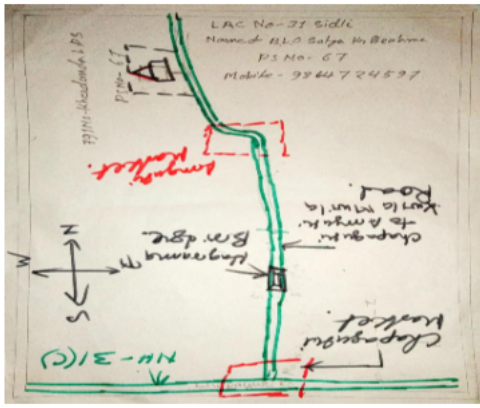

Nazri Naksha