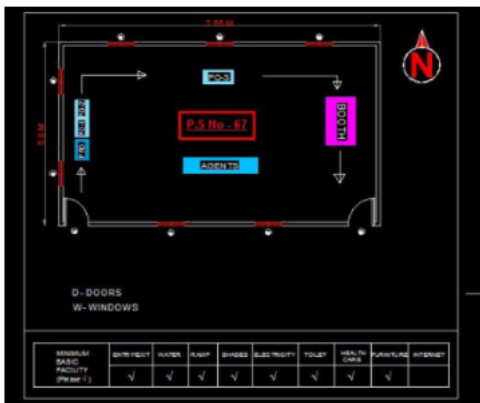

নিৰ্বাচক পঞ্জীয়ন বিষয়াৰ স্বাক্ষৰ

Nazri Naksha

Google Map View

Polling Station Building Front View

ভোটগ্ৰহন কেন্দ্ৰৰ সন্মুখৰ দৃশ্য

Cad View

Key MAP View

1 নাম : মতিলাল বসুমতাৰী পিতাৰ নাম: কালিৰাম ঘৰ নং : 1 বয়স : 62 লিঙ্গ : পুৰুষ	KLM6034566 ফটো উপলব্ধ	2 নাম : জয়শ্ৰী বসুমতাৰী স্বামীৰ নাম: মতিলাল ঘৰ নং : 1 বয়স : 57 লিঙ্গ : মহিলা	KLM6034577 ফটো উপলব্ধ	3 নাম : থমাছ বসুমতাৰী পিতাৰ নাম: মতিলাল ঘৰ নং : 1 বয়স : 40 লিঙ্গ : পুৰুষ	KLM6034588 ফটো উপলব্ধ
S 4 নাম : স্বপ্না বসুমতাৰী পিতাৰ নাম: মতিলাল ঘৰ নং : 1 বয়স : 38 লিঙ্গ : মহিলা	KLM6034599 ফটো উপলব্ধ	5 নাম : হাইনা বসুমতাৰী স্বামীৰ নাম: থমাছ বসুমতাৰী ঘৰ নং : 1 বয়স : 32 লিঙ্গ : মহিলা	KLM2423510 ফটো উপলব্ধ	6 নাম : বিকাশ বসুমতাৰী পিতাৰ নাম: মতিলাল বসুমতাৰী ঘৰ নং : 1 বয়স : 32 লিঙ্গ : পুৰুষ	KLM2423543 ফটো উপলব্ধ
7 নাম : সোদোমশ্ৰী দৈমাৰী স্বামীৰ নাম: বিকাশ বসুমতাৰী ঘৰ নং : 01 বয়স : 27 লিঙ্গ : মহিলা	PIW0032185 ফটো উপলব্ধ	8 নাম : ৰজেন বসুমতাৰী পিতাৰ নাম: দ্বাৰেন ঘৰ নং : 2 বয়স : 69 লিঙ্গ : পুৰুষ	KLM6034635 ফটো উপলব্ধ	9 নাম : পদাশ্ৰী বসুমতাৰী স্বামীৰ নাম: ৰজেন ঘৰ নং : 2 বয়স : 65 লিঙ্গ : মহিলা	KLM6034646 ফটো উপলব্ধ
10 নাম : লেবেন্দ্র বসুমতাৰী পিতাৰ নাম: ৰজেন বসুমতাৰী ঘৰ নং : 2 বয়স : 36 লিঙ্গ : পুৰুষ	KLM6034624 ফটো উপলব্ধ	11 নাম : সনিলা বসুমতাৰী স্বামীৰ নাম: লেবেন্দ্র বসুমতাৰী ঘৰ নং : 2 বয়স : 36 লিঙ্গ : মহিলা	KLM2423521 ফটো উপলব্ধ	12 নাম : ফুংখা বসুমতাৰী পিতাৰ নাম: লজেন্দ্র বসুমতাৰী ঘৰ নং : 2 বয়স : 31 লিঙ্গ : পুৰুষ	KLM2423554 ফটো উপলব্ধ
13 নাম : ৰতনী বচুমতাৰী স্বামীৰ নাম: পুংকা বচুমতাৰী ঘৰ নং : 2 বয়স : 30 লিঙ্গ : মহিলা	KLM0449603 ফটো উপলব্ধ	14 নাম : পুজেন বসুমতাৰী পিতাৰ নাম: দ্বাৰেন ঘৰ নং : 3 বয়স : 57 লিঙ্গ : পুৰুষ	KLM6034679 ফটো উপলব্ধ	# 15 নাম : দিষ্টী বসুমতাৰী স্বামীৰ নাম: পূজেন ঘৰ নং : 3 বয়স : 48 লিঙ্গ : মহিলা	KLM6034704 ফটো উপলব্ধ
16 নাম : অবলা ব্ৰহ্ম স্বামীৰ নাম: ফবেন ব্ৰহ্ম ঘৰ নং : 3 বয়স : 48 লিঙ্গ : মহিলা	KLM6034715 ফটো উপলব্ধ	17 নাম : পোবেন ব্ৰহ্ম পিতাৰ নাম: দ্বাৰেন ব্ৰহ্ম ঘৰ নং : 3 বয়স : 44 লিঙ্গ : পুৰুষ	KLM6034691 ফটো উপলব্ধ	18 নাম : মোনতায় ব্ৰহ্ম পিতাৰ নাম: ফবেন ব্ৰহ্ম ঘৰ নং : 3 বয়স : 21 লিঙ্গ : পুৰুষ	KLM5282645 ফটো উপলব্ধ
19 নাম : লেপেন্দ্র বসুমতাৰী পিতাৰ নাম: সবান্নদ বসুমতাৰী ঘৰ নং : 8 বয়স : 82 লিঙ্গ : পুৰুষ	KLM6034726 ফটো উপলব্ধ	20 নাম : গালী বসুমতাৰী স্বামীৰ নাম: লেপেন ঘৰ নং : 8 বয়স : 67 লিঙ্গ : মহিলা	KLM6034737 ফটো উপলব্ধ	21 নাম : সমেশ্বৰ বসুমতাৰী পিতাৰ নাম: লেপেন বসুমতাৰী ঘৰ নং : 8 বয়স : 45 লিঙ্গ : পুৰুষ	KLM6034748 ফটো উপলব্ধ
22 নাম : ৰামেশ্বৰ বসুমতাৰী পিতাৰ নাম: লেপেন ঘৰ নং : 8 বয়স : 42 লিঙ্গ : পুৰুষ	KLM6034759 ফটো উপলব্ধ	23 নাম : হাংমা বালা বসুমতাৰী স্বামীৰ নাম: সমেশ্বৰ বসুমতাৰী ঘৰ নং : 8 বয়স : 39 লিঙ্গ : মহিলা	KLM6041903 ফটো উপলব্ধ	24 নাম : নিজিৰা বসুমতাৰী স্বামীৰ নাম: ৰামেশ্বৰ বসুমতাৰী ঘৰ নং : 8 বয়স : 37 লিঙ্গ : মহিলা	KLM6034771 ফটো উপলব্ধ
25 নাম : বৰ্ণালী বসুমতাৰী পিতাৰ নাম: ৰামেশ্বৰ বসুমতাৰী ঘৰ নং : 4 বয়স : 20 লিঙ্গ : মহিলা	PIW0006130 ফটো উপলব্ধ	26 নাম : সৌমল্লা ঔবাৰী পিতাৰ নাম: খগেন ঘৰ নং : 5 বয়স : 51 লিঙ্গ : পুৰুষ	KLM6034817 ফটো উপলব্ধ	27 নাম : কনিকা ঔবাৰী স্বামীৰ নাম: সৌমল্লা ঘৰ নং : 5 বয়স : 46 লিঙ্গ : মহিলা	KLM6034828 ফটো উপলব্ধ
E 28 নাম : পুংখা ব্ৰহ্ম পিতাৰ নাম: প্ৰজিত ব্ৰহ্ম ঘৰ নং : 50 বয়স : 28 লিঙ্গ : পুৰুষ	KLM0450692 ফটো উপলব্ধ	29 নাম : গোলাং ঔবাৰী পিতাৰ নাম: সৌমল্লা ঔবাৰী ঘৰ নং : 5 বয়স : 20 লিঙ্গ : পুৰুষ	PIW0000125 ফটো উপলব্ধ	30 নাম : প্ৰজিত নাৰ্জাৰী পিতাৰ নাম: খেবল্লা ঘৰ নং : 5 বয়স : 51 লিঙ্গ : পুৰুষ	KLM6034839 ফটো উপলব্ধ