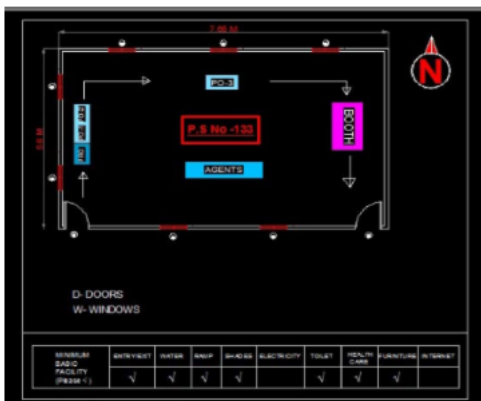

নিৰ্বাচক পঞ্জীয়ন বিষয়াৰ স্বাক্ষৰ

Nazri Naksha

Google Map View

Polling Station Building Front View

ভোটগ্ৰহন কেন্দ্ৰৰ সন্মুখৰ দৃশ্য

Cad View

Key MAP View

1 নাম : সোমবাৰী বসুমতাৰী স্বামীৰ নাম: মনোৰাম ঘৰ নং : 1 বয়স : 81 লিঙ্গ : মহিলা	KLM1254586 ফটো উপলব্ধ	2 নাম : বনেন বসুমতাৰী পিতাৰ নাম: মনোৰাম ঘৰ নং : 1 বয়স : 56 লিঙ্গ : পুৰুষ	KLM1254597 ফটো উপলব্ধ	3 নাম : জয়লাল বসুমতাৰী পিতাৰ নাম: মনোৰাম ঘৰ নং : 1 বয়স : 52 লিঙ্গ : পুৰুষ	KLM1254564 ফটো উপলব্ধ
4 নাম : সুসিলা বসুমতাৰী স্বামীৰ নাম: জয়লাল ঘৰ নং : 1 বয়স : 46 লিঙ্গ : মহিলা	KLM1254575 ফটো উপলব্ধ	5 নাম : পাদ্ৰী বসুমতাৰী স্বামীৰ নাম: বনেন ঘৰ নং : 1 বয়স : 45 লিঙ্গ : মহিলা	KLM1254600 ফটো উপলব্ধ	6 নাম : বিনয় বসুমতাৰী পিতাৰ নাম: মনোৰাম ঘৰ নং : 1 বয়স : 44 লিঙ্গ : পুৰুষ	KLM1254611 ফটো উপলব্ধ
7 নাম : চীত্ৰা বসুমতাৰী স্বামীৰ নাম: বিনয় ঘৰ নং : 1 বয়স : 34 লিঙ্গ : মহিলা	KLM0282756 ফটো উপলব্ধ	8 নাম : ধৰ্মোৰাজা বসুমতাৰী পিতাৰ নাম: জয়লাল বসুমতাৰী ঘৰ নং : 1 বয়স : 24 লিঙ্গ : পুৰুষ	KLM1421718 ফটো উপলব্ধ	9 নাম : দম্পে বসুমতাৰী পিতাৰ নাম: কান্তেশ্বৰ বসুমতাৰী ঘৰ নং : 2 বয়স : 56 লিঙ্গ : মহিলা	PIW0097105 ফটো উপলব্ধ
10 নাম : সৌৰাং বসুমতাৰী পিতাৰ নাম: কান্তেশ্বৰ বসুমতাৰী ঘৰ নং : 2 বয়স : 32 লিঙ্গ : পুৰুষ	KLM1262346 ফটো উপলব্ধ	11 নাম : ফুলমতী বসুমতাৰী স্বামীৰ নাম: সৌৰাং বসুমতাৰী ঘৰ নং : 2 বয়স : 32 লিঙ্গ : মহিলা	KLM0578344 ফটো উপলব্ধ	12 নাম : নিজিৰা নাৰ্জাৰী স্বামীৰ নাম: খুনু বসুমতাৰী ঘৰ নং : 2 বয়স : 22 লিঙ্গ : মহিলা	PIW0113936 ফটো উপলব্ধ
13 নাম : গালী ব্ৰহ্ম স্বামীৰ নাম: নগেন ঘৰ নং : 3 বয়স : 70 লিঙ্গ : মহিলা	KLM1254702 ফটো উপলব্ধ	14 নাম : চামেন ঔৱাৰী পিতাৰ নাম: সুৰেন ঔৱাৰী ঘৰ নং : 3 বয়স : 41 লিঙ্গ : পুৰুষ	KLM0230334 ফটো উপলব্ধ	15 নাম : কামীলা বসুমতাৰী স্বামীৰ নাম: চামেন ঔৱাৰী ঘৰ নং : 3 বয়স : 35 লিঙ্গ : মহিলা	KLM0230342 ফটো উপলব্ধ
16 নাম : জীয়াশ্ৰী ব্ৰহ্ম স্বামীৰ নাম: সবেন ঘৰ নং : 8 বয়স : 55 লিঙ্গ : মহিলা	KLM1254735 ফটো উপলব্ধ	17 নাম : সৌমদৌন ব্ৰহ্ম পিতাৰ নাম: সবেন ঘৰ নং : 8 বয়স : 38 লিঙ্গ : পুৰুষ	KLM1254746 ফটো উপলব্ধ	18 নাম : ইলা ব্ৰহ্ম স্বামীৰ নাম: সৌমদৌন ব্ৰহ্ম ঘৰ নং : 8 বয়স : 35 লিঙ্গ : মহিলা	KLM2428888 ফটো উপলব্ধ
19 নাম : চন্দন ব্ৰহ্ম পিতাৰ নাম: বেৰ্গো ঘৰ নং : 5 বয়স : 54 লিঙ্গ : পুৰুষ	KLM1254779 ফটো উপলব্ধ	20 নাম : বীনা ব্ৰহ্ম স্বামীৰ নাম: চন্দন ঘৰ নং : 5 বয়স : 46 লিঙ্গ : মহিলা	KLM1254780 ফটো উপলব্ধ	21 নাম : তাৰিত্ৰি ব্ৰহ্ম পিতাৰ নাম: চন্দন ব্ৰহ্ম ঘৰ নং : 5 বয়স : 24 লিঙ্গ : মহিলা	KLM1112184 ফটো উপলব্ধ
22 নাম : বিশ্বদান ব্ৰহ্ম পিতাৰ নাম: চন্দন ব্ৰহ্ম ঘৰ নং : 5 বয়স : 22 লিঙ্গ : পুৰুষ	KLM1269398 ফটো উপলব্ধ	23 নাম : সুৰেন বসুমতাৰী পিতাৰ নাম: বৈশাণু বসুমতাৰী ঘৰ নং : 6 বয়স : 65 লিঙ্গ : পুৰুষ	PIW0001982 ফটো উপলব্ধ	24 নাম : ছানসুম বসুমতাৰী পিতাৰ নাম: সুৰেন বসুমতাৰী ঘৰ নং : 6 বয়স : 28 লিঙ্গ : পুৰুষ	KLM0354274 ফটো উপলব্ধ
25 নাম : কুংগুৰ বসুমতাৰী পিতাৰ নাম: সুৰেন বসুমতাৰী ঘৰ নং : 6 বয়স : 23 লিঙ্গ : পুৰুষ	KLM0672733 ফটো উপলব্ধ	26 নাম : গন্দেশ্বৰী নাৰ্জাৰী স্বামীৰ নাম: সুৰেন ঘৰ নং : 6 বয়স : 55 লিঙ্গ : মহিলা	KLM1254815 ফটো উপলব্ধ	27 নাম : চন্দনা ব্ৰহ্ম পিতাৰ নাম: ৰবিন ঘৰ নং : 9 বয়স : 42 লিঙ্গ : মহিলা	KLM1254837 ফটো উপলব্ধ
28 নাম : অনসুলা ব্ৰহ্ম পিতাৰ নাম: ৰবিন ঘৰ নং : 9 বয়স : 39 লিঙ্গ : পুৰুষ	KLM1254848 ফটো উপলব্ধ	29 নাম : দৈথন ব্ৰহ্ম পিতাৰ নাম: ৰোবেন ব্ৰহ্ম ঘৰ নং : 9 বয়স : 36 লিঙ্গ : পুৰুষ	KLM2428811 ফটো উপলব্ধ	30 নাম : ফৌসালি ব্ৰহ্ম স্বামীৰ নাম: অনসুলা ব্ৰহ্ম ঘৰ নং : 9 বয়স : 35 লিঙ্গ : মহিলা	KLM2428639 ফটো উপলব্ধ