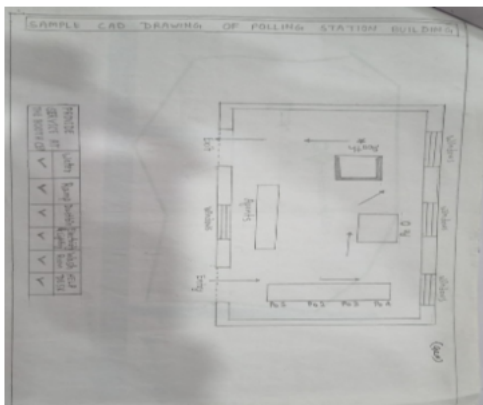

Nazri Naksha

Google Map View

Polling Station Building Front View

ভোটগ্ৰহন কেন্দ্ৰৰ সন্মুখৰ দৃশ্য

Cad View

Key MAP View