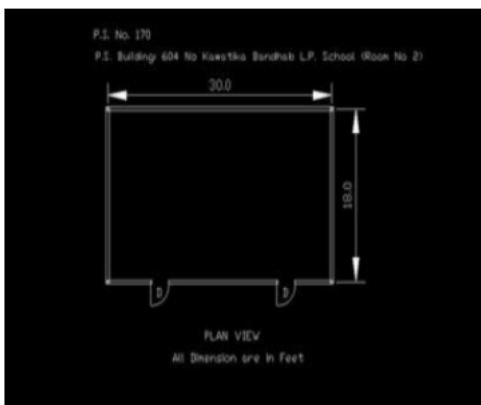

নিৰ্বাচক পঞ্জীয়ন বিষয়াৰ স্বাক্ষৰ

Nazri Naksha

Google Map View

Polling Station Building Front View

ভোটগ্ৰহন কেন্দ্ৰৰ সন্মুখৰ দৃশ্য

Cad View

Key MAP View

1	FQM1694560	নাম : আব্দুল মতলেব মণ্ডল পিতাৰ নাম: নিয়াজুদ্দিন মতলেব মণ্ডল ঘৰ নং : ১ বয়স : 55 লিঙ্গ : পুৰুষ	ফটো উপলব্ধ	2	FQM0172049	নাম : জাহানাৰা বেগম স্বামীৰ নাম: আব্দুল মতলেব মণ্ডল ঘৰ নং : ১ বয়স : 49 লিঙ্গ : মহিলা	ফটো উপলব্ধ	# 3	KLM8334881	নাম : জালালউদ্দিন মণ্ডল পিতাৰ নাম: নেয়াজুদ্দিন মণ্ডল ঘৰ নং : ১ বয়স : 42 লিঙ্গ : পুৰুষ	ফটো উপলব্ধ
4	FQM0177964	নাম : মমতাজ বেগম পিতাৰ নাম: আব্দুল মতলেব মণ্ডল ঘৰ নং : ১ বয়স : 36 লিঙ্গ : মহিলা	ফটো উপলব্ধ	# 5	CBJ0004023	নাম : আনোৱাৰা খাতুন পিতাৰ নাম: সুৰত জামাল সেখ ঘৰ নং : ১ বয়স : 35 লিঙ্গ : মহিলা	ফটো উপলব্ধ	S 6	FQM0000547	নাম : ছাবিনা ইয়াছমিন পিতাৰ নাম: আব্দুল মতলেব মণ্ডল ঘৰ নং : ১ বয়স : 32 লিঙ্গ : মহিলা	ফটো উপলব্ধ
7	FQM0172676	নাম : সাহিল মণ্ডল পিতাৰ নাম: আব্দুল মতলেব মণ্ডল ঘৰ নং : ১ বয়স : 27 লিঙ্গ : পুৰুষ	ফটো উপলব্ধ	8	FQM0521872	নাম : মৰমী মণ্ডল পিতাৰ নাম: আব্দুল মতলেব মণ্ডল ঘৰ নং : ০১ বয়স : 26 লিঙ্গ : মহিলা	ফটো উপলব্ধ	9	KLM0329672	নাম : কৌশল্যা ব্ৰহ্ম পিতাৰ নাম: দেলা ৰাম ব্ৰহ্ম ঘৰ নং : ১ বয়স : 26 লিঙ্গ : মহিলা	ফটো উপলব্ধ
10	FQM0172437	নাম : ৰৌসনাৰা বেগম পিতাৰ নাম: ছেকেন্দাৰ আলী ঘৰ নং : ১ কু বয়স : 29 লিঙ্গ : মহিলা	ফটো উপলব্ধ	# 11	FQM1437190	নাম : তপন দাস পিতাৰ নাম: অতুল চন্দ্ৰ দাস ঘৰ নং : ন 02 বয়স : 35 লিঙ্গ : পুৰুষ	ফটো উপলব্ধ	12	FQM1694571	নাম : ৰহিমা খাতুন স্বামীৰ নাম: ছেকেন্দাৰ আলী ঘৰ নং : ১ কু বয়স : 60 লিঙ্গ : মহিলা	ফটো উপলব্ধ
13	FQM1694582	নাম : মো জাহাংগীৰ আলম পিতাৰ নাম: মো ছিকেন্দাৰ আলী ঘৰ নং : ১ কু বয়স : 35 লিঙ্গ : পুৰুষ	ফটো উপলব্ধ	# 14	FQM1694593	নাম : বুলুল আমিল পিতাৰ নাম: ছেকেন্দাৰ আলী ঘৰ নং : ১ কু বয়স : 36 লিঙ্গ : পুৰুষ	ফটো উপলব্ধ	# 15	FQM0217828	নাম : মজিবৰ ৰহমান পিতাৰ নাম: মোবাৰক মিয়া ঘৰ নং : ২ বয়স : 64 লিঙ্গ : পুৰুষ	ফটো উপলব্ধ
16	FQM1694606	নাম : শাহিদা খান স্বামীৰ নাম: ইক্ৰামুল হক ঘৰ নং : ২ বয়স : 57 লিঙ্গ : মহিলা	ফটো উপলব্ধ	# 17	FQM0217836	নাম : আছিয়া বেগম স্বামীৰ নাম: মজিবৰ ৰহমান ঘৰ নং : ২ বয়স : 55 লিঙ্গ : মহিলা	ফটো উপলব্ধ	18	FQM1694617	নাম : ইক্ৰামুল হক পিতাৰ নাম: মুবাৰক মিয়া ঘৰ নং : ২ বয়স : 53 লিঙ্গ : পুৰুষ	ফটো উপলব্ধ
19	FQM0218156	নাম : আব্দুল মোতালেপ আলী পিতাৰ নাম: মজিবৰ ৰহমান ঘৰ নং : ২ বয়স : 32 লিঙ্গ : পুৰুষ	ফটো উপলব্ধ	20	FQM0218487	নাম : মছিদা বেগম পিতাৰ নাম: মজিবৰ ৰহমান ঘৰ নং : ২ বয়স : 29 লিঙ্গ : মহিলা	ফটো উপলব্ধ	21	FQM0178392	নাম : নিহা বেগম পিতাৰ নাম: ইক্ৰামুল হক ঘৰ নং : ২ বয়স : 28 লিঙ্গ : মহিলা	ফটো উপলব্ধ
22	FQM2046571	নাম : কৰিশা বেগম পিতাৰ নাম: ইক্ৰামুল হক ঘৰ নং : ২ বয়স : 21 লিঙ্গ : মহিলা	ফটো উপলব্ধ	23	FQM1694639	নাম : বীনা স্বৰ্ণকাৰ স্বামীৰ নাম: জগদীশ স্বৰ্ণকাৰ ঘৰ নং : ২ কু বয়স : 45 লিঙ্গ : মহিলা	ফটো উপলব্ধ	24	FQM1694651	নাম : বেন বালা বীৰ স্বামীৰ নাম: সুবোধ বীৰ ঘৰ নং : ৩ বয়স : 75 লিঙ্গ : মহিলা	ফটো উপলব্ধ
25	FQM1694662	নাম : সুখৰঞ্জন বীৰ পিতাৰ নাম: বসন্ত কুমাৰ বীৰ ঘৰ নং : ৩ বয়স : 65 লিঙ্গ : পুৰুষ	ফটো উপলব্ধ	26	FQM1694684	নাম : সুভেন্দু বিকাশ বীৰ পিতাৰ নাম: সুবোধ বীৰ ঘৰ নং : ৩ বয়স : 55 লিঙ্গ : পুৰুষ	ফটো উপলব্ধ	27	FQM1694695	নাম : সম্পা বীৰ পিতাৰ নাম: সুবোধ বীৰ ঘৰ নং : ৩ বয়স : 45 লিঙ্গ : মহিলা	ফটো উপলব্ধ
# 28	FQM0086207	নাম : অঞ্জনা বীৰ সৰকাৰ স্বামীৰ নাম: সুভেন্দু বিকাশ বীৰ ঘৰ নং : ৩ বয়স : 32 লিঙ্গ : মহিলা	ফটো উপলব্ধ	29	FQM1694720	নাম : সুদীপ্ত বীৰ পিতাৰ নাম: সুখৰঞ্জন বীৰ ঘৰ নং : ৩ বয়স : 30 লিঙ্গ : পুৰুষ	ফটো উপলব্ধ	30	FQM0340604	নাম : নবনীতা বীৰ পিতাৰ নাম: সুখৰঞ্জন বীৰ ঘৰ নং : ০৩ বয়স : 25 লিঙ্গ : মহিলা	ফটো উপলব্ধ