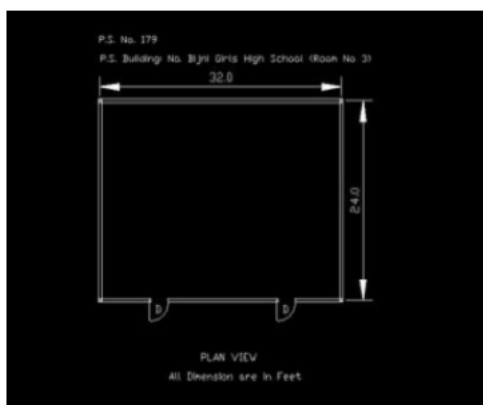

নিৰ্বাচক পঞ্জীয়ন বিষয়াৰ স্বাক্ষৰ

Nazri Naksha

Google Map View

Polling Station Building Front View

ভোটগ্ৰহন কেন্দ্ৰৰ সন্মুখৰ দৃশ্য

Cad View

Key MAP View

1 নাম : নিশিত তৰফদাৰ পিতাৰ নাম: নিৰঞ্জন তৰফদাৰ ঘৰ নং : ১১ বয়স : 58 লিঙ্গ : পুৰুষ	FQM8934858 ফটো উপলব্ধ	2 নাম : কৌশল্যা তৰফদাৰ স্বামীৰ নাম: নিশিত তৰফদাৰ ঘৰ নং : ১১ বয়স : 41 লিঙ্গ : মহিলা	FQM8934869 ফটো উপলব্ধ	3 নাম : দেবশীষ তৰফদাৰ পিতাৰ নাম: নিশিত তৰফদাৰ ঘৰ নং : 11 বয়স : 25 লিঙ্গ : পুৰুষ	FQM0415026 ফটো উপলব্ধ
4 নাম : চান্দা ব্ৰহ্ম স্বামীৰ নাম: থীৰেন কুমাৰ ব্ৰহ্ম ঘৰ নং : ২৯ বয়স : 50 লিঙ্গ : মহিলা	FQM1252170 ফটো উপলব্ধ	5 নাম : শেফালী দাস পিতাৰ নাম: জশদা লাল সাহা ঘৰ নং : ৪২ বয়স : 64 লিঙ্গ : মহিলা	FQM0423970 ফটো উপলব্ধ	S 6 নাম : লৈখমা বসুমতাৰী পিতাৰ নাম: অমিন্দ্র বসুমতাৰী ঘৰ নং : ৪০ বয়স : 19 লিঙ্গ : পুৰুষ	PIW0094417 ফটো উপলব্ধ
S 7 নাম : মণিকা দাশ স্বামীৰ নাম: মনোৰঞ্জন দাশ ঘৰ নং : ৪৫ বয়স : ৪৫ লিঙ্গ : মহিলা	FQM0423285 ফটো উপলব্ধ	8 নাম : বৰনজিত বসুমতাৰী মাতৃৰ নাম: জয়ন্তী বসুমতাৰী ঘৰ নং : ১০০ বয়স : 24 লিঙ্গ : পুৰুষ	FQM1252063 ফটো উপলব্ধ	# 9 নাম : দুৰ্গা দে পিতাৰ নাম: সুকুমাৰ দে ঘৰ নং : 722 বয়স : 29 লিঙ্গ : মহিলা	FQM0132431 ফটো উপলব্ধ
10 নাম : বিশ্বনাথ দাস পিতাৰ নাম: বাখাল দাস ঘৰ নং : ১১২ বয়স : 33 লিঙ্গ : পুৰুষ	FQM0132100 ফটো উপলব্ধ	11 নাম : চেফালি দাস স্বামীৰ নাম: বিশ্বনাথ দাস ঘৰ নং : ১১২ বয়স : 30 লিঙ্গ : মহিলা	FQM0487827 ফটো উপলব্ধ	12 নাম : সুজিত দাস পিতাৰ নাম: বাখাল দাস ঘৰ নং : ১১২ বয়স : 26 লিঙ্গ : পুৰুষ	FQM0244764 ফটো উপলব্ধ
13 নাম : নমৰতা সাহা স্বামীৰ নাম: বিশ্বাজিৎ সাহা ঘৰ নং : ১২২ বয়স : 25 লিঙ্গ : মহিলা	FQM0372888 ফটো উপলব্ধ	14 নাম : দিলীপ মণ্ডল পিতাৰ নাম: বিজু মণ্ডল ঘৰ নং : ১৬৯ বয়স : 26 লিঙ্গ : পুৰুষ	FQM1121979 ফটো উপলব্ধ	15 নাম : কাৰ্তিক ৰায় মাতৃৰ নাম: মিৰা দেৱী ৰায় ঘৰ নং : 192 বয়স : 39 লিঙ্গ : পুৰুষ	CBJ0357962 ফটো উপলব্ধ
16 নাম : প্ৰসেনজিত ৰায় পিতাৰ নাম: প্ৰফুল্ল ৰায় ঘৰ নং : ২১৩ বয়স : 30 লিঙ্গ : পুৰুষ	FQM0062869 ফটো উপলব্ধ	17 নাম : কল্পনা বৰ্মন ৰায় স্বামীৰ নাম: প্ৰসেনজিৎ ৰায় ঘৰ নং : 213 বয়স : 25 লিঙ্গ : মহিলা	FQM1209568 ফটো উপলব্ধ	18 নাম : মোছনা বান স্বামীৰ নাম: নৰ ইছলাম ঘৰ নং : 227 বয়স : 65 লিঙ্গ : মহিলা	DTK8737540 ফটো উপলব্ধ
19 নাম : জহুৰ উদ্দিন পিতাৰ নাম: তহৰ আলী ঘৰ নং : 227 বয়স : 50 লিঙ্গ : পুৰুষ	DTK8435970 ফটো উপলব্ধ	20 নাম : জাহানাৰা খাতুন স্বামীৰ নাম: জহুৰ উদ্দিন ঘৰ নং : 227 বয়স : 40 লিঙ্গ : মহিলা	DTK8435981 ফটো উপলব্ধ	21 নাম : ৰেখা তৰপদাৰ স্বামীৰ নাম: বিশ্ব তৰপদাৰ ঘৰ নং : ২২৮ বয়স : 30 লিঙ্গ : মহিলা	FQM0474940 ফটো উপলব্ধ
22 নাম : শংকৰ ৰায় পিতাৰ নাম: অনিল ৰায় ঘৰ নং : ২২৯ বয়স : 25 লিঙ্গ : পুৰুষ	FQM0563445 ফটো উপলব্ধ	23 নাম : বিজু সাউ পিতাৰ নাম: ৰাজবংশী সাউ ঘৰ নং : ২৫৬ বয়স : 45 লিঙ্গ : পুৰুষ	FQM0231969 ফটো উপলব্ধ	24 নাম : জ্যোতি সাউ স্বামীৰ নাম: বিজু সাউ ঘৰ নং : ২৫৬ বয়স : 32 লিঙ্গ : মহিলা	FQM0232009 ফটো উপলব্ধ
25 নাম : মলিনা ঘোষ স্বামীৰ নাম: চিত্তৰঞ্জন ঘোষ ঘৰ নং : 315 বয়স : 55 লিঙ্গ : মহিলা	FQM1788518 ফটো উপলব্ধ	26 নাম : চিৰঞ্জীত ঘোষ পিতাৰ নাম: চিত্তৰঞ্জন ঘোষ ঘৰ নং : ৩১৫ বয়স : 32 লিঙ্গ : পুৰুষ	FQM1788530 ফটো উপলব্ধ	27 নাম : সতীশ নমদাস পিতাৰ নাম: যতীন নমদাস ঘৰ নং : 317 বয়স : 57 লিঙ্গ : পুৰুষ	PIW0010660 ফটো উপলব্ধ
28 নাম : মান্দি মজুমদাৰ স্বামীৰ নাম: পংকজ দাস ঘৰ নং : 323 বয়স : 28 লিঙ্গ : মহিলা	FQM1122449 ফটো উপলব্ধ	29 নাম : দিলীপ আৰ্য্য পিতাৰ নাম: পৰান আৰ্য্য ঘৰ নং : 328 বয়স : 41 লিঙ্গ : পুৰুষ	PIW0025528 ফটো উপলব্ধ	30 নাম : মায়া আৰ্য্য স্বামীৰ নাম: দিলীপ আৰ্য্য ঘৰ নং : 328 বয়স : 32 লিঙ্গ : মহিলা	PIW0025858 ফটো উপলব্ধ