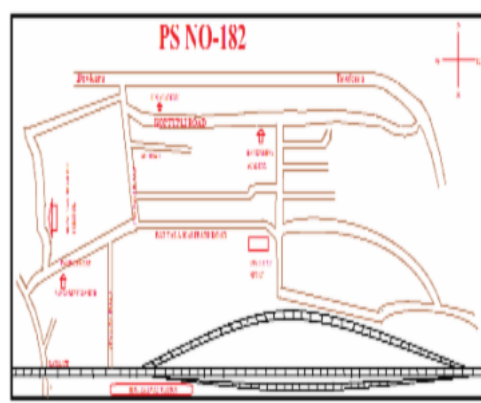

নিৰ্বাচক পঞ্জীয়ন বিষয়াৰ স্বাক্ষৰ

Nazri Naksha

Google Map View

Polling Station Building Front View

ভোটগ্ৰহন কেন্দ্ৰৰ সন্মুখৰ দৃশ্য

Cad View

Key MAP View

বিধানসভা সমষ্টিৰ নম্বৰ আৰু নাম : 20-বিজনী
অংশৰ নম্বৰ আৰু নাম : 1-(ক) বিজনী চহৰ (অংশ ৩)

বিধানসভা সমষ্টিৰ নম্বৰ আৰু নাম : 20-বিজনী
অংশৰ নম্বৰ আৰু নাম : 1-(ক) বিজনী চহৰ (অংশ ৩)