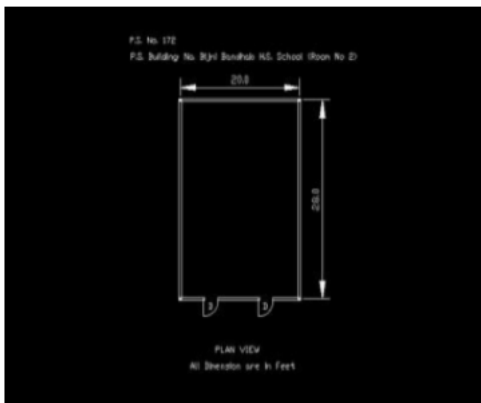

নিৰ্বাচক পঞ্জীয়ন বিষয়াৰ স্বাক্ষৰ

Nazri Naksha

Google Map View

Polling Station Building Front View

ভোটগ্ৰহন কেন্দ্ৰৰ সন্মুখৰ দৃশ্য

Cad View

Key MAP View

বিধানসভা সমষ্টিৰ নম্বৰ আৰু নাম : 20-বিজনী
অংশৰ নম্বৰ আৰু নাম : 1-(ক) বিজনী চহৰ (অংশ ৩)