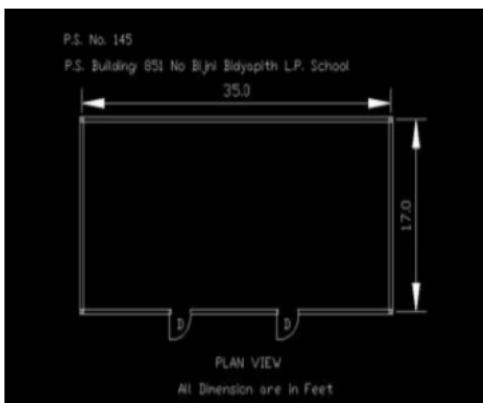

নিৰ্বাচক পঞ্জীয়ন বিষয়াৰ স্বাক্ষৰ

Nazri Naksha

Google Map View

Polling Station Building Front View

ভোটগ্ৰহন কেন্দ্ৰৰ সন্মুখৰ দৃশ্য

Cad View

Key MAP View

1 নাম : লতাৰানী ৰায় স্বামীৰ নাম: মনোৰঞ্জন ৰায় ঘৰ নং : ২০ বয়স : 66 লিঙ্গ : মহিলা	FQM1459172 ফটো উপলব্ধ	2 নাম : মনোৰঞ্জন ৰায় পিতাৰ নাম: তাৰকনাথ ৰায় ঘৰ নং : 20 বয়স : 60 লিঙ্গ : পুৰুষ	FQM1459161 ফটো উপলব্ধ	3 নাম : সুমন ৰায় পিতাৰ নাম: মনোৰঞ্জন ৰায় ঘৰ নং : 20 বয়স : 32 লিঙ্গ : পুৰুষ	FQM1459183 ফটো উপলব্ধ
4 নাম : জীবেন্দ্র কিশোৰ সৰকাৰ পিতাৰ নাম: জ্যোতিষ চন্দ্ৰ সৰকাৰ ঘৰ নং : 28 বয়স : 66 লিঙ্গ : পুৰুষ	FQM1457950 ফটো উপলব্ধ	5 নাম : নিয়তী সৰকাৰ স্বামীৰ নাম: জীবেন্দ্র কিশোৰ সৰকাৰ ঘৰ নং : 28 বয়স : 58 লিঙ্গ : মহিলা	FQM1457961 ফটো উপলব্ধ	6 নাম : সুমন সৰকাৰ পিতাৰ নাম: জীবেন্দ্র কিশোৰ সৰকাৰ ঘৰ নং : 28 বয়স : 37 লিঙ্গ : পুৰুষ	FQM1458033 ফটো উপলব্ধ
7 নাম : শোভন সৰকাৰ পিতাৰ নাম: জীবেন্দ্র কিশোৰ সৰকাৰ ঘৰ নং : 28 বয়স : 33 লিঙ্গ : পুৰুষ	FQM1458044 ফটো উপলব্ধ	8 নাম : শেফালি বৰ্মন দেবনাথ স্বামীৰ নাম: সনুপ দেবনাথ ঘৰ নং : 2৮ বয়স : 23 লিঙ্গ : মহিলা	FQM1123132 ফটো উপলব্ধ	9 নাম : ৰূপালি মুচহাৰী স্বামীৰ নাম: বিনোদ কুমাৰ মুচহাৰী ঘৰ নং : ৩৬ বয়স : 57 লিঙ্গ : মহিলা	FQM1124007 ফটো উপলব্ধ
10 নাম : উত্তম কুমাৰ দাস পিতাৰ নাম: হাৰান চন্দ্ৰ দাস ঘৰ নং : ৫১ বয়স : 54 লিঙ্গ : পুৰুষ	FQM1156565 ফটো উপলব্ধ	11 নাম : মিনতী দাস স্বামীৰ নাম: উত্তম কুমাৰ দাস ঘৰ নং : 51 বয়স : 48 লিঙ্গ : মহিলা	FQM1156576 ফটো উপলব্ধ	# 12 নাম : বিজু সৰকাৰ পিতাৰ নাম: বিদ্যুত সৰকাৰ ঘৰ নং : 987 বয়স : 25 লিঙ্গ : পুৰুষ	FQM0416339 ফটো উপলব্ধ
#2 13 নাম : কিশোৰ কুং কঠৈত ছেত্ৰী পিতাৰ নাম: হৰক বাহাদৰ কঠৈত ঘৰ নং : হাউচ নো 953 বয়স : 41 লিঙ্গ : পুৰুষ	FQM0003408 ফটো উপলব্ধ	14 নাম : ৰবীন্দ্ৰ সৰকাৰ পিতাৰ নাম: দীনেশ সৰকাৰ ঘৰ নং : 87 বয়স : 77 লিঙ্গ : পুৰুষ	FQM0408369 ফটো উপলব্ধ	15 নাম : সন্ধা ৱানী সৰকাৰ স্বামীৰ নাম: ৱাবিন্দ্র সৰকাৰ ঘৰ নং : 87 বয়স : 59 লিঙ্গ : মহিলা	FQM0496315 ফটো উপলব্ধ
16 নাম : ৰাজিব সৰকাৰ পিতাৰ নাম: ৰবিন্দ্র সৰকাৰ ঘৰ নং : ৮৭ বয়স : 29 লিঙ্গ : পুৰুষ	FQM0496323 ফটো উপলব্ধ	R 17 নাম : অজয় বসুমতাৰী পিতাৰ নাম: লক্ষ্মী কান্ত বসুমতাৰী ঘৰ নং : ১০৬ কে বয়স : 46 লিঙ্গ : পুৰুষ	FQM1181841 ফটো উপলব্ধ	# 18 নাম : দীনেশ বিশ্বাস পিতাৰ নাম: প্যাৰীমোহন বিশ্বাস ঘৰ নং : 101 বয়স : 63 লিঙ্গ : পুৰুষ	FQM0009472 ফটো উপলব্ধ
# 19 নাম : মমতা বিশ্বাস স্বামীৰ নাম: দীনেশ বিশ্বাস ঘৰ নং : 101 বয়স : 56 লিঙ্গ : মহিলা	FQM0009473 ফটো উপলব্ধ	20 নাম : গোকুল বিশ্বাস পিতাৰ নাম: দীনেশ বিশ্বাস ঘৰ নং : ১০১ক বয়স : 31 লিঙ্গ : পুৰুষ	FQM0329029 ফটো উপলব্ধ	21 নাম : ঋমা বিশ্বাস স্বামীৰ নাম: গোকুল বিশ্বাস ঘৰ নং : ১০১ক বয়স : 29 লিঙ্গ : মহিলা	FQM0336776 ফটো উপলব্ধ
# 22 নাম : শুভঙ্কৰ সৰকাৰ পিতাৰ নাম: সমীৰন সৰকাৰ ঘৰ নং : ৭১০ বয়স : 20 লিঙ্গ : পুৰুষ	PIW0007153 ফটো উপলব্ধ	23 নাম : দীপামনি হাজৰা পিতাৰ নাম: গৌৰাঙ্গ হাজৰা ঘৰ নং : 110 বয়স : 20 লিঙ্গ : মহিলা	PIW0090324 ফটো উপলব্ধ	24 নাম : সুচাত্ত দৈমাৰী পিতাৰ নাম: কেশব দৈমাৰী ঘৰ নং : ১১১ বয়স : 28 লিঙ্গ : পুৰুষ	FQM0179697 ফটো উপলব্ধ
S 25 নাম : নন্দিনি তালুকদাৰ পিতাৰ নাম: অমিত তালুকদাৰ ঘৰ নং : ১১৩ বয়স : 27 লিঙ্গ : মহিলা	FQM0180885 ফটো উপলব্ধ	26 নাম : প্ৰহ্লাদ দৈমাৰী পিতাৰ নাম: অতুল দৈমাৰী ঘৰ নং : ১১৪ বয়স : 35 লিঙ্গ : পুৰুষ	FQM0180968 ফটো উপলব্ধ	27 নাম : পূৰ্ণিমা বসুমতাৰী স্বামীৰ নাম: ৰোপাঙ্গ দৈমাৰী ঘৰ নং : 114 বয়স : 22 লিঙ্গ : মহিলা	PIW0057257 ফটো উপলব্ধ
28 নাম : সুকুমাৰ সৰকাৰ পিতাৰ নাম: শশীমোহন সৰকাৰ ঘৰ নং : ১১৫ বয়স : 33 লিঙ্গ : পুৰুষ	FQM0181479 ফটো উপলব্ধ	29 নাম : শীলা সৰকাৰ স্বামীৰ নাম: সুকুমাৰ সৰকাৰ ঘৰ নং : ১১৫ বয়স : 31 লিঙ্গ : মহিলা	FQM0181495 ফটো উপলব্ধ	# 30 নাম : প্ৰিয়া সৰকাৰ পিতাৰ নাম: সুকুমাৰ সৰকাৰ ঘৰ নং : ১১৫ বয়স : 21 লিঙ্গ : মহিলা	FQM2008936 ফটো উপলব্ধ