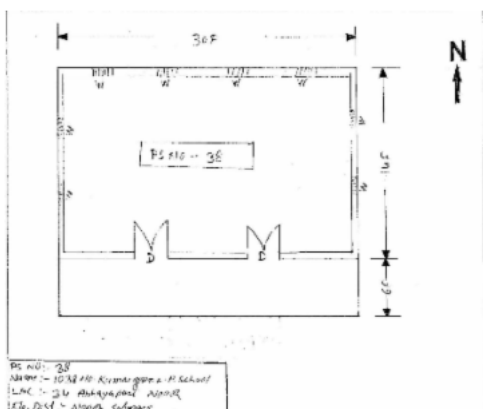

নিৰ্বাচক পঞ্জীয়ন বিষয়াৰ স্বাক্ষৰ

Nazri Naksha

Google Map View

Polling Station Building Front View

ভোটগ্ৰহন কেন্দ্ৰৰ সন্মুখৰ দৃশ্য

Cad View

Key MAP View

<p>1</p> <p>নাম : মঞ্জলা বালু বসুমতাৰী স্বামীৰ নাম : মদন চন্দ্ৰ বসুমতাৰী ঘৰ নং : ১ বয়স : ৭২ লিঙ্গ : মহিলা</p> <p>JGY3034568</p> <p>ফটো উপলব্ধ</p>	<p>2</p> <p>নাম : বাজকুমাৰ বসুমতাৰী পিতাৰ নাম : মদন চন্দ্ৰ বসুমতাৰী ঘৰ নং : ১ বয়স : 45 লিঙ্গ : পুৰুষ</p> <p>JGY3034580</p> <p>ফটো উপলব্ধ</p>	<p>3</p> <p>নাম : সবিতা বসুমতাৰী পিতাৰ নাম : মদন চন্দ্ৰ বসুমতাৰী ঘৰ নং : ১ বয়স : 43 লিঙ্গ : মহিলা</p> <p>JGY3034626</p> <p>ফটো উপলব্ধ</p>
<p>4</p> <p>নাম : ববিতা বসুমতাৰী পিতাৰ নাম : মদন চন্দ্ৰ বসুমতাৰী ঘৰ নং : ১ বয়স : 42 লিঙ্গ : মহিলা</p> <p>JGY3034591</p> <p>ফটো উপলব্ধ</p>	<p>5</p> <p>নাম : ৰীতা বসুমতাৰী পিতাৰ নাম : মদন চন্দ্ৰ বসুমতাৰী ঘৰ নং : ১ বয়স : 37 লিঙ্গ : মহিলা</p> <p>JGY3034637</p> <p>ফটো উপলব্ধ</p>	<p># 6</p> <p>নাম : টোশ্বেকশ্বৰ বসুমতাৰী পিতাৰ নাম : মদন বসুমতাৰী ঘৰ নং : ১ বয়স : 34 লিঙ্গ : পুৰুষ</p> <p>JGY3034615</p> <p>ফটো উপলব্ধ</p>
<p>7</p> <p>নাম : দম্ভৰংগ বসুমতাৰী পিতাৰ নাম : মদন বসুমতাৰী ঘৰ নং : ১ বয়স : 29 লিঙ্গ : পুৰুষ</p> <p>JGY1820231</p> <p>ফটো উপলব্ধ</p>	<p>8</p> <p>নাম : ৰামলাল মুছাহাৰী পিতাৰ নাম : পিতমল মুছাহাৰী ঘৰ নং : ২ বয়স : 90 লিঙ্গ : পুৰুষ</p> <p>JGY3034648</p> <p>ফটো উপলব্ধ</p>	<p>9</p> <p>নাম : খুনট্ৰি মুছাহাৰী স্বামীৰ নাম : ৰামলাল মুছাহাৰী ঘৰ নং : ২ বয়স : 80 লিঙ্গ : মহিলা</p> <p>JGY3034659</p> <p>ফটো উপলব্ধ</p>
<p>10</p> <p>নাম : বাবুল মুছাহাৰী পিতাৰ নাম : ৰামলাল মুছাহাৰী ঘৰ নং : ২ বয়স : 65 লিঙ্গ : পুৰুষ</p> <p>JGY3034660</p> <p>ফটো উপলব্ধ</p>	<p>11</p> <p>নাম : সুবাস মুছাহাৰী পিতাৰ নাম : ৰামলাল মুছাহাৰী ঘৰ নং : ২ বয়স : 60 লিঙ্গ : পুৰুষ</p> <p>JGY3034671</p> <p>ফটো উপলব্ধ</p>	<p>12</p> <p>নাম : নীসৰী মুছাহাৰী স্বামীৰ নাম : সুবাস মুছাহাৰী ঘৰ নং : ২ বয়স : 55 লিঙ্গ : মহিলা</p> <p>JGY3034682</p> <p>ফটো উপলব্ধ</p>
<p>13</p> <p>নাম : গিতা মুছাহাৰী স্বামীৰ নাম : বাবুল মুছাহাৰী ঘৰ নং : ২ বয়স : 32 লিঙ্গ : মহিলা</p> <p>JGY0073767</p> <p>ফটো উপলব্ধ</p>	<p>14</p> <p>নাম : দ্বিডন মুছাহাৰী পিতাৰ নাম : সুবাস মুছাহাৰী ঘৰ নং : 02 বয়স : 22 লিঙ্গ : পুৰুষ</p> <p>PIW0107532</p> <p>ফটো উপলব্ধ</p>	<p>15</p> <p>নাম : জয়মতী মুছাহাৰী স্বামীৰ নাম : হাকিম মুছাহাৰী ঘৰ নং : ৩ বয়স : 64 লিঙ্গ : মহিলা</p> <p>JGY3034693</p> <p>ফটো উপলব্ধ</p>
<p>16</p> <p>নাম : মনো মুছাহাৰী পিতাৰ নাম : হাকিম মুছাহাৰী ঘৰ নং : ৩ বয়স : 44 লিঙ্গ : মহিলা</p> <p>JGY3034706</p> <p>ফটো উপলব্ধ</p>	<p>17</p> <p>নাম : প্ৰতিমা বালু ব্ৰহ্ম স্বামীৰ নাম : মনো মুছাহাৰী ঘৰ নং : ৩ বয়স : 44 লিঙ্গ : মহিলা</p> <p>JGY1820106</p> <p>ফটো উপলব্ধ</p>	<p>S 18</p> <p>নাম : পূৰ্ণমা মুছাহাৰী পিতাৰ নাম : হাকিম মুছাহাৰী ঘৰ নং : ৩ বয়স : 40 লিঙ্গ : মহিলা</p> <p>JGY3034728</p> <p>ফটো উপলব্ধ</p>
<p>19</p> <p>নাম : ৰাকেশ মুছাহাৰী পিতাৰ নাম : হাকিম মুছাহাৰী ঘৰ নং : ৩ বয়স : 38 লিঙ্গ : পুৰুষ</p> <p>JGY3034739</p> <p>ফটো উপলব্ধ</p>	<p>20</p> <p>নাম : জন মুছাহাৰী পিতাৰ নাম : হাকিম মুছাহাৰী ঘৰ নং : ৩ বয়স : 34 লিঙ্গ : পুৰুষ</p> <p>JGY3034717</p> <p>ফটো উপলব্ধ</p>	<p>21</p> <p>নাম : কৃষ্ণা মুছাহাৰী স্বামীৰ নাম : জন মুছাহাৰী ঘৰ নং : 3 বয়স : 27 লিঙ্গ : মহিলা</p> <p>JGY1262674</p> <p>ফটো উপলব্ধ</p>
<p>22</p> <p>নাম : মন্ত্ৰী মুছাহাৰী পিতাৰ নাম : পিতমল মুছাহাৰী ঘৰ নং : 8 বয়স : 85 লিঙ্গ : পুৰুষ</p> <p>JGY3034740</p> <p>ফটো উপলব্ধ</p>	<p>23</p> <p>নাম : গাবে মুছাহাৰী স্বামীৰ নাম : মন্ত্ৰী মুছাহাৰী ঘৰ নং : 8 বয়স : 70 লিঙ্গ : মহিলা</p> <p>JGY3034751</p> <p>ফটো উপলব্ধ</p>	<p>24</p> <p>নাম : ছানছিমা মুছাহাৰী পিতাৰ নাম : মন্ত্ৰী মুছাহাৰী ঘৰ নং : 8 বয়স : 35 লিঙ্গ : পুৰুষ</p> <p>JGY0136077</p> <p>ফটো উপলব্ধ</p>
<p>25</p> <p>নাম : দৰ্শনা মুছাহাৰী স্বামীৰ নাম : চানচুমা মুছাহাৰী ঘৰ নং : 8 বয়স : 30 লিঙ্গ : মহিলা</p> <p>JGY0292649</p> <p>ফটো উপলব্ধ</p>	<p>26</p> <p>নাম : ৰমলা মুছাহাৰী স্বামীৰ নাম : সশ্বৰ মুছাহাৰী ঘৰ নং : ৫ বয়স : 61 লিঙ্গ : মহিলা</p> <p>JGY3034831</p> <p>ফটো উপলব্ধ</p>	<p>27</p> <p>নাম : ৰেখাৰানি মুছাহাৰী পিতাৰ নাম : সশ্বৰ মুছাহাৰী ঘৰ নং : ৫ বয়স : 38 লিঙ্গ : মহিলা</p> <p>JGY3034842</p> <p>ফটো উপলব্ধ</p>
<p>28</p> <p>নাম : ফুংবিলি ব্ৰহ্ম স্বামীৰ নাম : লাব মুছাহাৰী ঘৰ নং : 5 বয়স : 35 লিঙ্গ : মহিলা</p> <p>JGY0349191</p> <p>ফটো উপলব্ধ</p>	<p>29</p> <p>নাম : অন নাৰ্জাৰী স্বামীৰ নাম : মোসিম মুছাহাৰী ঘৰ নং : 5 বয়স : 30 লিঙ্গ : মহিলা</p> <p>KLM2492015</p> <p>ফটো উপলব্ধ</p>	<p>30</p> <p>নাম : মেছিম মুছাহাৰী পিতাৰ নাম : ইশ্বৰ মুছাহাৰী ঘৰ নং : ৫ বয়স : 29 লিঙ্গ : পুৰুষ</p> <p>JGY0152959</p> <p>ফটো উপলব্ধ</p>