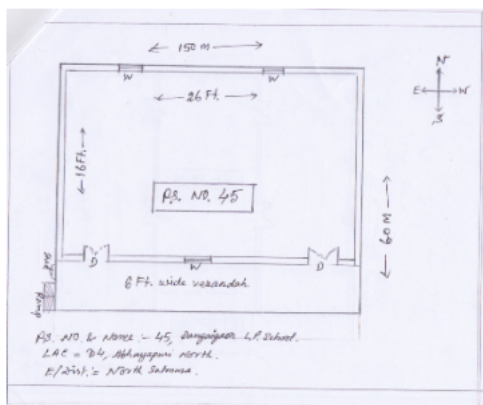

নিৰ্বাচক পঞ্জীয়ন বিষয়াৰ স্বাক্ষৰ

Nazri Naksha

Google Map View

Polling Station Building Front View

ভোটগ্ৰহন কেন্দ্ৰৰ সন্মুখৰ দৃশ্য

Cad View

Key MAP View

1 নাম : সনাতন নাৰ্জাৰী পিতাৰ নাম: সৰ্বেশ্বৰ নাৰ্জাৰী ঘৰ নং : ১ বয়স : 48 লিঙ্গ : পুৰুষ	JGY3534609 ফটো উপলব্ধ	2 নাম : ফৈলাও নাৰ্জাৰী পিতাৰ নাম: সৰ্বেশ্বৰ নাৰ্জাৰী ঘৰ নং : ১ বয়স : 46 লিঙ্গ : পুৰুষ	JGY3534621 ফটো উপলব্ধ	3 নাম : ৰঞ্জিতা নাৰ্জাৰী স্বামীৰ নাম: সনাতন নাৰ্জাৰী ঘৰ নং : ১ বয়স : 42 লিঙ্গ : মহিলা	JGY3534610 ফটো উপলব্ধ
4 নাম : ৰাধা নাৰ্জাৰী স্বামীৰ নাম: ফৈলাও নাৰ্জাৰী ঘৰ নং : ১ বয়স : 35 লিঙ্গ : মহিলা	JGY3534632 ফটো উপলব্ধ	5 নাম : মাচিনী নাৰ্জাৰী স্বামীৰ নাম: প্ৰবীন নাৰ্জাৰী ঘৰ নং : ২ বয়স : 52 লিঙ্গ : মহিলা	JGY3534654 ফটো উপলব্ধ	S 6 নাম : প্ৰিয়া বসুমতাৰী পিতাৰ নাম: বিকাশ চঃ বসুমতাৰী ঘৰ নং : ২ বয়স : 38 লিঙ্গ : মহিলা	JGY3534665 ফটো উপলব্ধ
S 7 নাম : নৰেশ নাৰ্জাৰী পিতাৰ নাম: ভৈৰ নাৰ্জাৰী ঘৰ নং : ২ বয়স : 37 লিঙ্গ : পুৰুষ	JGY3534676 ফটো উপলব্ধ	8 নাম : দিবাংকৰ নাৰ্জাৰী পিতাৰ নাম: প্ৰবীন চন্দ্ৰ নাৰ্জাৰী ঘৰ নং : ২ বয়স : 30 লিঙ্গ : পুৰুষ	JGY0073999 ফটো উপলব্ধ	9 নাম : বিমা নাৰ্জাৰী পিতাৰ নাম: সোনাতন নাৰ্জাৰী ঘৰ নং : 2 বয়স : 22 লিঙ্গ : মহিলা	JGY1371749 ফটো উপলব্ধ
10 নাম : প্ৰসেনজিত বসুমতাৰী পিতাৰ নাম: সৰ্বেশ্বৰ নাৰ্জাৰী ঘৰ নং : ৩ বয়স : 60 লিঙ্গ : পুৰুষ	JGY3534687 ফটো উপলব্ধ	11 নাম : ৰীতা বসুমতাৰী স্বামীৰ নাম: প্ৰসেনজিত বসুমতাৰী ঘৰ নং : ৩ বয়স : 50 লিঙ্গ : মহিলা	JGY3534698 ফটো উপলব্ধ	12 নাম : ৰিংকু বসুমতাৰী পিতাৰ নাম: প্ৰসেনজিত বসুমতাৰী ঘৰ নং : ৩ বয়স : 35 লিঙ্গ : মহিলা	JGY3535464 ফটো উপলব্ধ
R 13 নাম : সনশ্ৰী বসুমতাৰী পিতাৰ নাম: প্ৰসেনজিত বসুমতাৰী ঘৰ নং : ৩ বয়স : 33 লিঙ্গ : মহিলা	JGY1452721 ফটো উপলব্ধ	14 নাম : চানশ্ৰী বসুমতাৰী পিতাৰ নাম: প্ৰসেনজিত বসুমতাৰী ঘৰ নং : ৩ বয়স : 32 লিঙ্গ : মহিলা	JGY3542710 ফটো উপলব্ধ	15 নাম : মহী মুচাহাৰী পিতাৰ নাম: বিজিত কুমাৰ মুচাহাৰী ঘৰ নং : 3 বয়স : 27 লিঙ্গ : মহিলা	JGY0233692 ফটো উপলব্ধ
16 নাম : সন্ধাৰ দৈমাৰী পিতাৰ নাম: ধুঙাৰাম দৈমাৰী ঘৰ নং : 8 বয়স : 80 লিঙ্গ : পুৰুষ	JGY3534701 ফটো উপলব্ধ	17 নাম : অতুল চন্দ্ৰ দৈমাৰী পিতাৰ নাম: সন্ধাৰু দৈমাৰী ঘৰ নং : 8 বয়স : 58 লিঙ্গ : পুৰুষ	JGY3534723 ফটো উপলব্ধ	18 নাম : ফনীন্দ্ৰ দৈমাৰী পিতাৰ নাম: সন্ধাৰু দৈমাৰী ঘৰ নং : 8 বয়স : 52 লিঙ্গ : পুৰুষ	JGY3534745 ফটো উপলব্ধ
19 নাম : গীতা দৈমাৰী স্বামীৰ নাম: অতুল চন্দ্ৰ দৈমাৰী ঘৰ নং : 8 বয়স : 47 লিঙ্গ : মহিলা	JGY3534734 ফটো উপলব্ধ	20 নাম : বিক্ৰম দৈমাৰী পিতাৰ নাম: সন্ধাৰু দৈমাৰী ঘৰ নং : 8 বয়স : 46 লিঙ্গ : পুৰুষ	JGY3534756 ফটো উপলব্ধ	21 নাম : সুশীল দৈমাৰী পিতাৰ নাম: সন্ধাৰু দৈমাৰী ঘৰ নং : 8 বয়স : 44 লিঙ্গ : পুৰুষ	JGY3534767 ফটো উপলব্ধ
22 নাম : মণীমালা বড়ো দৈমাৰী স্বামীৰ নাম: ফণীন্দ্ৰ চন্দ্ৰ দৈমাৰী ঘৰ নং : 8 বয়স : 43 লিঙ্গ : মহিলা	JGY3534789 ফটো উপলব্ধ	23 নাম : হায়লু দৈমাৰী স্বামীৰ নাম: বিক্ৰম দৈমাৰী ঘৰ নং : 8 বয়স : 37 লিঙ্গ : মহিলা	JGY3534790 ফটো উপলব্ধ	24 নাম : উষা দৈমাৰী স্বামীৰ নাম: সুশীল দৈমাৰী ঘৰ নং : 8 বয়স : 34 লিঙ্গ : মহিলা	JGY3534814 ফটো উপলব্ধ
25 নাম : জৰ্জ দৈমাৰী পিতাৰ নাম: অতুল চন্দ্ৰ দৈমাৰী ঘৰ নং : 04 বয়স : 25 লিঙ্গ : পুৰুষ	JGY0383034 ফটো উপলব্ধ	26 নাম : কবিৰ দৈমাৰী পিতাৰ নাম: অতুল চন্দ্ৰ দৈমাৰী ঘৰ নং : 04 বয়স : 21 লিঙ্গ : পুৰুষ	JGY4091997 ফটো উপলব্ধ	27 নাম : প্ৰিনজিল দৈমাৰী পিতাৰ নাম: ফণীন্দ্ৰ চন্দ্ৰ দৈমাৰী ঘৰ নং : 4 বয়স : 20 লিঙ্গ : পুৰুষ	PIW0014878 ফটো উপলব্ধ
28 নাম : বিনোদ দৈমাৰী পিতাৰ নাম: কমলেশ্বৰ দৈমাৰী ঘৰ নং : ৫ বয়স : 66 লিঙ্গ : পুৰুষ	JGY3534825 ফটো উপলব্ধ	29 নাম : মঞ্জু দৈমাৰী স্বামীৰ নাম: বিনোদ দৈমাৰী ঘৰ নং : ৫ বয়স : 58 লিঙ্গ : মহিলা	JGY3534836 ফটো উপলব্ধ	30 নাম : প্ৰমিলা বড়ো স্বামীৰ নাম: অমল দৈমাৰী ঘৰ নং : ৫ বয়স : 55 লিঙ্গ : মহিলা	JGY3534870 ফটো উপলব্ধ