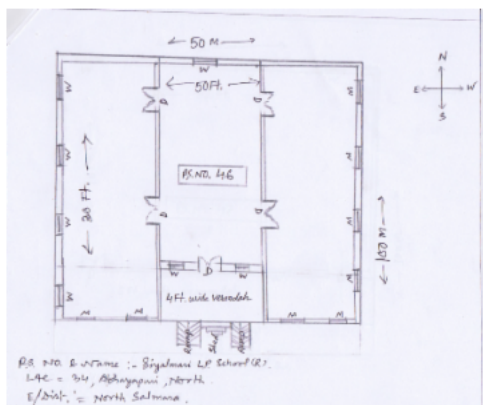

নিৰ্বাচক পঞ্জীয়ন বিষয়াৰ স্বাক্ষৰ

Nazri Naksha

Google Map View

Polling Station Building Front View

ভোটগ্ৰহন কেন্দ্ৰৰ সন্মুখৰ দৃশ্য

Cad View

Key MAP View

|   |                          |   |                          |  |                          |
|---|--------------------------|---|--------------------------|--|--------------------------|
| # 1<br>নাম : দিপেন ৰায় চৌধুৰী<br>পিতাৰ নাম: নগেন ৰায় চৌধুৰী<br>ঘৰ নং : নং<br>বয়স : 41 লিঙ্গ : পুৰুষ  | JGY3336376<br>ফটো উপলব্ধ | 2<br>নাম : বাচম্পতি ৰায়<br>পিতাৰ নাম: দীনবন্ধু দাস<br>ঘৰ নং : ১<br>বয়স : 65 লিঙ্গ : পুৰুষ           | JGY3634579<br>ফটো উপলব্ধ | 3<br>নাম : জয়ন্তী ৰায়<br>স্বামীৰ নাম: বাচম্পতি ৰায়<br>ঘৰ নং : ১<br>বয়স : 57 লিঙ্গ : মহিলা      | JGY3634580<br>ফটো উপলব্ধ |
| 4<br>নাম : কুশল কুমাৰ ৰায়<br>পিতাৰ নাম: বাচম্পতি ৰায়<br>ঘৰ নং : ১<br>বয়স : 36 লিঙ্গ : পুৰুষ          | JGY3634591<br>ফটো উপলব্ধ | 5<br>নাম : ভৃগুপতি ৰায়<br>পিতাৰ নাম: বাচম্পতি ৰায়<br>ঘৰ নং : ১<br>বয়স : 32 লিঙ্গ : পুৰুষ           | JGY3642055<br>ফটো উপলব্ধ | 6<br>নাম : ৰশ্মিৰেখা ৰায়<br>স্বামীৰ নাম: কুশল কুমাৰ ৰায়<br>ঘৰ নং : 1<br>বয়স : 31 লিঙ্গ : মহিলা  | DBG0169219<br>ফটো উপলব্ধ |
| 7<br>নাম : ৰূপৰেখা খাটনিয়াৰ<br>পিতাৰ নাম: গোলাপ খাটনিয়াৰ<br>ঘৰ নং : 01<br>বয়স : 25 লিঙ্গ : মহিলা     | CGJ0254300<br>ফটো উপলব্ধ | 8<br>নাম : মিনতি ৰায়<br>স্বামীৰ নাম: বিনোজ কুমাৰ ৰায়<br>ঘৰ নং : ২<br>বয়স : 60 লিঙ্গ : মহিলা        | JGY3634615<br>ফটো উপলব্ধ | 9<br>নাম : খগেন চন্দ্ৰ ৰায়<br>পিতাৰ নাম: বিনোজ কুমাৰ ৰায়<br>ঘৰ নং : ২<br>বয়স : 39 লিঙ্গ : পুৰুষ | JGY3634626<br>ফটো উপলব্ধ |
| 10<br>নাম : কাশিৰী ৰায়<br>পিতাৰ নাম: বিনোজ কুমাৰ ৰায়<br>ঘৰ নং : ২<br>বয়স : 26 লিঙ্গ : মহিলা          | JGY0224204<br>ফটো উপলব্ধ | 11<br>নাম : দিলীপ কুমাৰ ৰায়<br>পিতাৰ নাম: কমলাকান্ত ৰায়<br>ঘৰ নং : ৩<br>বয়স : 57 লিঙ্গ : পুৰুষ     | JGY3634637<br>ফটো উপলব্ধ | 12<br>নাম : হিৰন্মতা মেধী<br>স্বামীৰ নাম: দিলীপ কুমাৰ ৰায়<br>ঘৰ নং : ৩<br>বয়স : 57 লিঙ্গ : মহিলা | JGY3634648<br>ফটো উপলব্ধ |
| S2 13<br>নাম : ময়ূৰী ৰায়<br>পিতাৰ নাম: দিলীপ কুমাৰ ৰায়<br>ঘৰ নং : ৩<br>বয়স : 30 লিঙ্গ : মহিলা       | JGY1826331<br>ফটো উপলব্ধ | 14<br>নাম : হিমাশ্ৰী ৰায় মেধী<br>পিতাৰ নাম: দিলীপ কুমাৰ ৰায়<br>ঘৰ নং : ৩<br>বয়স : 27 লিঙ্গ : মহিলা | JGY0145235<br>ফটো উপলব্ধ | 15<br>নাম : দেবেন ৰাজবংশী<br>পিতাৰ নাম: মহেন্দ্ৰ ৰাজবংশী<br>ঘৰ নং : 8<br>বয়স : 65 লিঙ্গ : পুৰুষ   | JGY3634660<br>ফটো উপলব্ধ |
| 16<br>নাম : জয়মতী ৰাজবংশী<br>স্বামীৰ নাম: দেবেন ৰাজবংশী<br>ঘৰ নং : 8<br>বয়স : 55 লিঙ্গ : মহিলা        | JGY3634671<br>ফটো উপলব্ধ | 17<br>নাম : খনি ৰাজবংশী<br>পিতাৰ নাম: দেবেন ৰাজবংশী<br>ঘৰ নং : 8<br>বয়স : 38 লিঙ্গ : পুৰুষ           | JGY3634682<br>ফটো উপলব্ধ | 18<br>নাম : হিৰন্মতা ৰাজবংশী<br>পিতাৰ নাম: দেবেন ৰাজবংশী<br>ঘৰ নং : 8<br>বয়স : 38 লিঙ্গ : মহিলা   | JGY3634693<br>ফটো উপলব্ধ |
| 19<br>নাম : অৰ্জুন কুমাৰ ৰায়<br>পিতাৰ নাম: দয়াল কুমাৰ ৰায়<br>ঘৰ নং : 8 কু<br>বয়স : 28 লিঙ্গ : পুৰুষ | JGY0136887<br>ফটো উপলব্ধ | 20<br>নাম : পুষ্প লতা<br>স্বামীৰ নাম: দয়াল কুমাৰ ৰায়<br>ঘৰ নং : 8 কু<br>বয়স : 48 লিঙ্গ : মহিলা     | JGY3634717<br>ফটো উপলব্ধ | 21<br>নাম : নবদীপ দাস<br>পিতাৰ নাম: কান্তেশ্বৰ দাস<br>ঘৰ নং : ৫<br>বয়স : 66 লিঙ্গ : পুৰুষ         | JGY3634728<br>ফটো উপলব্ধ |
| E 22<br>নাম : উষা দাস<br>স্বামীৰ নাম: নবদীপ দাস<br>ঘৰ নং : ৫<br>বয়স : 58 লিঙ্গ : মহিলা                 | JGY3634739<br>ফটো উপলব্ধ | #2 23<br>নাম : জিতেন্দ্ৰ দাস<br>পিতাৰ নাম: নবদীপ দাস<br>ঘৰ নং : ৫<br>বয়স : 43 লিঙ্গ : পুৰুষ          | JGY3634740<br>ফটো উপলব্ধ | S 24<br>নাম : নমিতা দাস<br>পিতাৰ নাম: নবদীপ দাস<br>ঘৰ নং : ৫<br>বয়স : 38 লিঙ্গ : মহিলা            | JGY3634751<br>ফটো উপলব্ধ |
| 25<br>নাম : ধৰ্ম নাৰায়ণ নাথ<br>পিতাৰ নাম: শিবেন নাথ<br>ঘৰ নং : 5 কু<br>বয়স : 45 লিঙ্গ : পুৰুষ         | BYK1582258<br>ফটো উপলব্ধ | 26<br>নাম : অঞ্জলী নাথ<br>স্বামীৰ নাম: ধৰ্মো নাৰায়ণ নাথ<br>ঘৰ নং : 5 কু<br>বয়স : 42 লিঙ্গ : মহিলা   | BYK0256420<br>ফটো উপলব্ধ | 27<br>নাম : সহদেব দাস<br>পিতাৰ নাম: কান্তেশ্বৰ দাস<br>ঘৰ নং : ৬<br>বয়স : 60 লিঙ্গ : পুৰুষ         | JGY3634762<br>ফটো উপলব্ধ |
| 28<br>নাম : দিপালী দাস<br>স্বামীৰ নাম: সহদেব দাস<br>ঘৰ নং : ৬<br>বয়স : 55 লিঙ্গ : মহিলা                | JGY3634773<br>ফটো উপলব্ধ | 29<br>নাম : মকুল দাস<br>পিতাৰ নাম: সহদেব দাস<br>ঘৰ নং : 6<br>বয়স : 25 লিঙ্গ : পুৰুষ                  | JGY0324020<br>ফটো উপলব্ধ | 30<br>নাম : বীতা ৰাভা<br>স্বামীৰ নাম: জিটু কুমাৰ দাস<br>ঘৰ নং : ৬ কু<br>বয়স : 39 লিঙ্গ : মহিলা    | JGY0163907<br>ফটো উপলব্ধ |