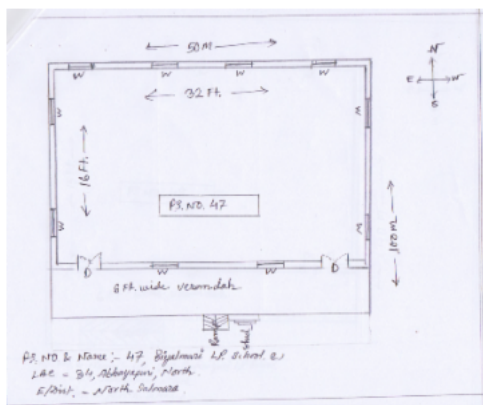

নিৰ্বাচক পঞ্জীয়ন বিষয়াৰ স্বাক্ষৰ

Nazri Naksha

Google Map View

Polling Station Building Front View

ভোটগ্ৰহন কেন্দ্ৰৰ সন্মুখৰ দৃশ্য

Cad View

Key MAP View

1 নাম : দুখি বসুমতাৰী স্বামীৰ নাম : মতিলাল বসুমতাৰী ঘৰ নং : 22 বয়স : 58 লিঙ্গ : মহিলা	JGY2535059	ফটো উপলব্ধ	2 নাম : বিকাশ বসুমতাৰী পিতাৰ নাম : মতিলাল বসুমতাৰী ঘৰ নং : 22 বয়স : 44 লিঙ্গ : পুৰুষ	JGY2535060	ফটো উপলব্ধ	3 নাম : নবিন বসুমতাৰী মাতৃৰ নাম : দুখি বসুমতাৰী ঘৰ নং : 22 বয়স : 40 লিঙ্গ : পুৰুষ	JGY0082438	ফটো উপলব্ধ
4 নাম : গিতুমনী দাস ৰয় পিতাৰ নাম : ব্ৰহ্মা নন্দ ৰয় ঘৰ নং : 34 বয়স : 23 লিঙ্গ : মহিলা	JGY1244011	ফটো উপলব্ধ	5 নাম : উষা বাৰ্মন পিতাৰ নাম : উদ্ধৱ বাৰ্মন ঘৰ নং : 93 বয়স : 29 লিঙ্গ : মহিলা	CBJ0335281	ফটো উপলব্ধ	6 নাম : কৃপানাথ ৰাজবংশী পিতাৰ নাম : নিৰঞ্জন ৰাজবংশী ঘৰ নং : 35 বয়স : 27 লিঙ্গ : পুৰুষ	JGY0204651	ফটো উপলব্ধ
7 নাম : কবিতা ৰাজবংশী স্বামীৰ নাম : কৃপানাথ ৰাজবংশী ঘৰ নং : 95 বয়স : 25 লিঙ্গ : মহিলা	JGY1490697	ফটো উপলব্ধ	8 নাম : লতিকা ৰায় স্বামীৰ নাম : জয়দেব ৰায় ঘৰ নং : 156 বয়স : 31 লিঙ্গ : মহিলা	GML2332890	ফটো উপলব্ধ	E 9 নাম : গিৰীশ চন্দ্ৰ দাস পিতাৰ নাম : দুত নাথ দাস ঘৰ নং : 196 বয়স : 89 লিঙ্গ : পুৰুষ	JGY3734632	ফটো উপলব্ধ
10 নাম : অহল্যা ব্ৰালা ৰায় স্বামীৰ নাম : গিৰীশ চন্দ্ৰ দাস ঘৰ নং : 196 বয়স : 79 লিঙ্গ : মহিলা	JGY3734643	ফটো উপলব্ধ	11 নাম : বিকাশ দাস পিতাৰ নাম : গিৰীশ চন্দ্ৰ দাস ঘৰ নং : 196 বয়স : 51 লিঙ্গ : পুৰুষ	JGY3734654	ফটো উপলব্ধ	12 নাম : দিব্য লতা ৰায় স্বামীৰ নাম : বিকাশ দাস ঘৰ নং : 196 বয়স : 50 লিঙ্গ : মহিলা	JGY1826488	ফটো উপলব্ধ
13 নাম : জুতীকা দাস পিতাৰ নাম : গিৰীশ চন্দ্ৰ দাস ঘৰ নং : 196 বয়স : 46 লিঙ্গ : মহিলা	JGY3734665	ফটো উপলব্ধ	14 নাম : দময়ন্তী বালা ৰায় স্বামীৰ নাম : সুবাল ৰাম ৰায় ঘৰ নং : 177 বয়স : 63 লিঙ্গ : মহিলা	JGY0472159	ফটো উপলব্ধ	15 নাম : সুবলৰাম ৰায় পিতাৰ নাম : যোগেন চন্দ্ৰ ৰায় ঘৰ নং : 199 বয়স : 60 লিঙ্গ : পুৰুষ	JGY0205070	ফটো উপলব্ধ
16 নাম : বেলা বানী ধৰ স্বামীৰ নাম : বকুল ধৰ ঘৰ নং : 198 বয়স : 60 লিঙ্গ : মহিলা	JGY3734676	ফটো উপলব্ধ	17 নাম : শ্যামল ধৰ পিতাৰ নাম : শচীন্দ্ৰ ধৰ ঘৰ নং : 199 বয়স : 60 লিঙ্গ : পুৰুষ	JGY3734687	ফটো উপলব্ধ	18 নাম : জেউতি মেধী ধৰ স্বামীৰ নাম : শ্যামল ধৰ ঘৰ নং : 199 বয়স : 55 লিঙ্গ : মহিলা	JGY3734698	ফটো উপলব্ধ
S 19 নাম : শ্ৰেণী ধৰ পিতাৰ নাম : শ্যামল ধৰ ঘৰ নং : 199 বয়স : 38 লিঙ্গ : মহিলা	JGY3734701	ফটো উপলব্ধ	20 নাম : কমল কৃষ্ণ ধৰ পিতাৰ নাম : শ্যামল ধৰ ঘৰ নং : 199 বয়স : 35 লিঙ্গ : পুৰুষ	JGY3734712	ফটো উপলব্ধ	21 নাম : অমল ধৰ পিতাৰ নাম : শ্যামল ধৰ ঘৰ নং : 199 বয়স : 32 লিঙ্গ : পুৰুষ	JGY3742118	ফটো উপলব্ধ
22 নাম : ববিতা ৰাভা ধৰ স্বামীৰ নাম : কমল কৃষ্ণ ধৰ ঘৰ নং : 30 বয়স : 30 লিঙ্গ : মহিলা	JGY1826591	ফটো উপলব্ধ	23 নাম : হিৰকজ্যোতি ধৰ পিতাৰ নাম : শ্যামল ধৰ ঘৰ নং : 27 বয়স : 27 লিঙ্গ : পুৰুষ	JGY0252296	ফটো উপলব্ধ	24 নাম : মাধবী ৰায় স্বামীৰ নাম : জিতেন চন্দ্ৰ ৰায় ঘৰ নং : 180 বয়স : 65 লিঙ্গ : মহিলা	JGY3734723	ফটো উপলব্ধ
25 নাম : বন্দনা ৰায় পিতাৰ নাম : জিতেন চন্দ্ৰ ৰায় ঘৰ নং : 180 বয়স : 38 লিঙ্গ : মহিলা	JGY3734734	ফটো উপলব্ধ	26 নাম : ভূষণ ৰায় পিতাৰ নাম : জিতেন চন্দ্ৰ ৰায় ঘৰ নং : 180 বয়স : 35 লিঙ্গ : পুৰুষ	JGY3734745	ফটো উপলব্ধ	S 27 নাম : মৃগী ৰায় পিতাৰ নাম : প্ৰবীণ ৰায় ঘৰ নং : 180 বয়স : 29 লিঙ্গ : মহিলা	JGY0279034	ফটো উপলব্ধ
28 নাম : অঞ্জলী ডেকা মাতৃৰ নাম : উৰ্মিলা ডেকা ঘৰ নং : 180ক বয়স : 29 লিঙ্গ : মহিলা	JGY0252809	ফটো উপলব্ধ	29 নাম : উৰ্মিলা ডেকা স্বামীৰ নাম : প্ৰবীণ ডেকা ঘৰ নং : 180ক বয়স : 68 লিঙ্গ : মহিলা	JGY3734756	ফটো উপলব্ধ	30 নাম : মিন্টু ডেকা পিতাৰ নাম : প্ৰবীণ ডেকা ঘৰ নং : 180ক বয়স : 35 লিঙ্গ : মহিলা	JGY3734789	ফটো উপলব্ধ