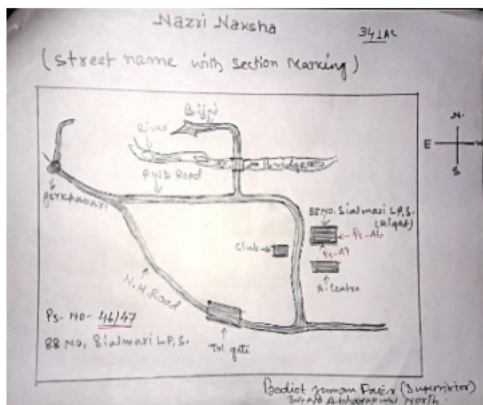

Nazri Naksha