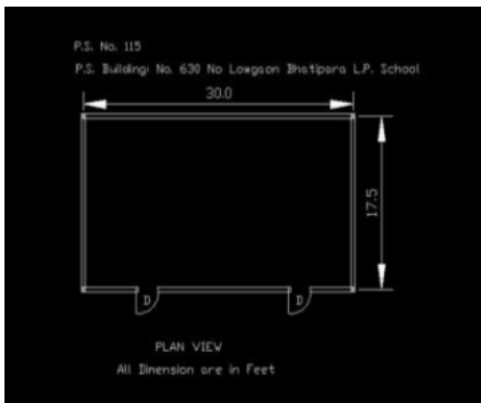

নিৰ্বাচক পঞ্জীয়ন বিষয়াৰ স্বাক্ষৰ

Nazri Naksha

Google Map View

Polling Station Building Front View

ভোটগ্ৰহন কেন্দ্ৰৰ সন্মুখৰ দৃশ্য

Cad View

Key MAP View

বিধানসভা সমষ্টিৰ নম্বৰ আৰু নাম : 20-বিজনী
অংশৰ নম্বৰ আৰু নাম : 1-(ক) পূবখামাৰপাৰা (অংশ-2)