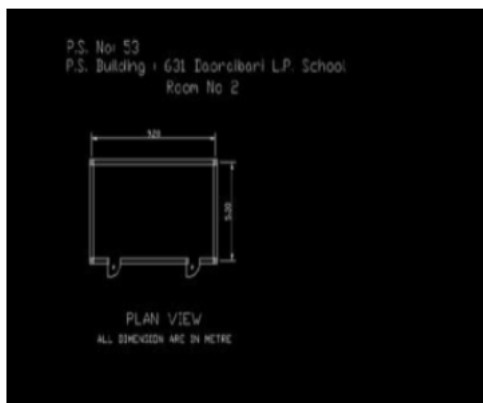

নিৰ্বাচক পঞ্জীয়ন বিষয়াৰ স্বাক্ষৰ

Nazri Naksha

Google Map View

Polling Station Building Front View

ভোটগ্ৰহন কেন্দ্ৰৰ সন্মুখৰ দৃশ্য

Cad View

Key MAP View

<p>S2 1 FQM5334576</p> <p>নাম : লক্ষী শিকদাৰ স্বামীৰ নাম: বিষ্ণুৰাম শিকদাৰ ঘৰ নং : 1 বয়স : 45 লিঙ্গ : মহিলা</p> <p>ফটো উপলব্ধ</p>	<p>2 FQM0546184</p> <p>নাম : বিপদ ভঞ্জন মজুমদাৰ পিতাৰ নাম: মৰন মজুমদাৰ ঘৰ নং : 1 বয়স : 25 লিঙ্গ : পুৰুষ</p> <p>ফটো উপলব্ধ</p>	<p>S 3 FQM0320390</p> <p>নাম : বিয়া শিকদাৰ পিতাৰ নাম: বিষ্ণুৰাম শিকদাৰ ঘৰ নং : 3 বয়স : 26 লিঙ্গ : মহিলা</p> <p>ফটো উপলব্ধ</p>
<p>4 FQM0393983</p> <p>নাম : পূজা শিকদাৰ পিতাৰ নাম: বিষ্ণুৰাম শিকদাৰ ঘৰ নং : 3 বয়স : 25 লিঙ্গ : মহিলা</p> <p>ফটো উপলব্ধ</p>	<p>E 5 FQM0550418</p> <p>নাম : বিক্রম শিকদাৰ পিতাৰ নাম: বিষ্ণুৰাম শিকদাৰ ঘৰ নং : 3 বয়স : 24 লিঙ্গ : পুৰুষ</p> <p>ফটো উপলব্ধ</p>	<p>6 PIW0141325</p> <p>নাম : প্ৰিয়ংকা ৰায় স্বামীৰ নাম: দীপক মণ্ডল ঘৰ নং : 07 বয়স : 19 লিঙ্গ : মহিলা</p> <p>ফটো উপলব্ধ</p>
<p>7 FQM5340205</p> <p>নাম : ৰূপালী দেমাৰী স্বামীৰ নাম: হোসৈ দেমাৰী ঘৰ নং : 07 (বি) বয়স : 51 লিঙ্গ : মহিলা</p> <p>ফটো উপলব্ধ</p>	<p>8 FQM0378448</p> <p>নাম : মামণী সাহানী স্বামীৰ নাম: সুৰজ চাহানী ঘৰ নং : 21সী বয়স : 36 লিঙ্গ : মহিলা</p> <p>ফটো উপলব্ধ</p>	<p>9 FQM1159938</p> <p>নাম : দেৱৰশী সৰকাৰ স্বামীৰ নাম: বৃন্দাবন সৰকাৰ ঘৰ নং : 82 বয়স : 22 লিঙ্গ : মহিলা</p> <p>ফটো উপলব্ধ</p>
<p>10 FQM5341139</p> <p>নাম : কনকলতা ৰায় স্বামীৰ নাম: মুকুল দাস ঘৰ নং : 48 বয়স : 36 লিঙ্গ : মহিলা</p> <p>ফটো উপলব্ধ</p>	<p>11 FQM0281352</p> <p>নাম : প্ৰসেনজিৎ মণ্ডল পিতাৰ নাম: নিতাই মণ্ডল ঘৰ নং : 75 বয়স : 28 লিঙ্গ : পুৰুষ</p> <p>ফটো উপলব্ধ</p>	<p>12 FQM1253160</p> <p>নাম : ৰীয়ান সৰকাৰ পিতাৰ নাম: বিশ্বজিত সৰকাৰ ঘৰ নং : 100 ক বয়স : 22 লিঙ্গ : পুৰুষ</p> <p>ফটো উপলব্ধ</p>
<p>13 FQM0281311</p> <p>নাম : প্ৰসেনজিৎ সৰকাৰ পিতাৰ নাম: প্ৰফুল্ল সৰকাৰ ঘৰ নং : 106 বয়স : 26 লিঙ্গ : পুৰুষ</p> <p>ফটো উপলব্ধ</p>	<p>S 14 FQM0256529</p> <p>নাম : পদমিনী বসুমতাৰী স্বামীৰ নাম: ৰঞ্জিত ব্ৰহ্ম ঘৰ নং : 112 বয়স : 30 লিঙ্গ : মহিলা</p> <p>ফটো উপলব্ধ</p>	<p>15 PIW0048280</p> <p>নাম : বিৰদাও বসুমতাৰী পিতাৰ নাম: দাৱা বসুমতাৰী ঘৰ নং : 175 বয়স : 21 লিঙ্গ : পুৰুষ</p> <p>ফটো উপলব্ধ</p>
<p>16 FQM0480384</p> <p>নাম : বল বিশ্বাস স্বামীৰ নাম: পৰিমল বিশ্বাস ঘৰ নং : 155 বয়স : 25 লিঙ্গ : মহিলা</p> <p>ফটো উপলব্ধ</p>	<p>17 FQM5334598</p> <p>নাম : পবন বিশ্বাস পিতাৰ নাম: মহন্ত বিশ্বাস ঘৰ নং : 156 বয়স : 80 লিঙ্গ : পুৰুষ</p> <p>ফটো উপলব্ধ</p>	<p>18 FQM5334601</p> <p>নাম : আমোদী বালু বিশ্বাস স্বামীৰ নাম: পবন বিশ্বাস ঘৰ নং : 156 বয়স : 62 লিঙ্গ : মহিলা</p> <p>ফটো উপলব্ধ</p>
<p>19 FQM0217158</p> <p>নাম : সৰলা মণ্ডল স্বামীৰ নাম: গনেশ মণ্ডল ঘৰ নং : 156 বয়স : 49 লিঙ্গ : মহিলা</p> <p>ফটো উপলব্ধ</p>	<p>20 FQM0412536</p> <p>নাম : পৰিমল বিশ্বাস পিতাৰ নাম: পবন বিশ্বাস ঘৰ নং : 196 বয়স : 30 লিঙ্গ : পুৰুষ</p> <p>ফটো উপলব্ধ</p>	<p>21 FQM0378752</p> <p>নাম : অৰ্জুন মন্ডল মাতৃৰ নাম: সৰলা মন্ডল ঘৰ নং : 156 বয়স : 25 লিঙ্গ : পুৰুষ</p> <p>ফটো উপলব্ধ</p>
<p>22 FQM5334612</p> <p>নাম : কীৰ্তন মণ্ডল পিতাৰ নাম: প্ৰহলাদ মণ্ডল ঘৰ নং : 159 বয়স : 55 লিঙ্গ : পুৰুষ</p> <p>ফটো উপলব্ধ</p>	<p>23 FQM5334623</p> <p>নাম : অঞ্জলী মণ্ডল স্বামীৰ নাম: কীৰ্তন মণ্ডল ঘৰ নং : 159 বয়স : 43 লিঙ্গ : মহিলা</p> <p>ফটো উপলব্ধ</p>	<p>24 FQM0447656</p> <p>নাম : বিষ্ণু মণ্ডল পিতাৰ নাম: কীৰ্তন মণ্ডল ঘৰ নং : 159 বয়স : 26 লিঙ্গ : পুৰুষ</p> <p>ফটো উপলব্ধ</p>
<p>25 FQM0324384</p> <p>নাম : কাৰ্তিক মণ্ডল পিতাৰ নাম: কীৰ্তন মণ্ডল ঘৰ নং : 159 বয়স : 25 লিঙ্গ : পুৰুষ</p> <p>ফটো উপলব্ধ</p>	<p>26 FQM5334645</p> <p>নাম : যুগলদাসী মণ্ডল স্বামীৰ নাম: হৰিমোহন মণ্ডল ঘৰ নং : 202 বয়স : 65 লিঙ্গ : মহিলা</p> <p>ফটো উপলব্ধ</p>	<p>27 FQM5334656</p> <p>নাম : শ্যামলাল মণ্ডল পিতাৰ নাম: হৰিমোহন মণ্ডল ঘৰ নং : 202 বয়স : 45 লিঙ্গ : পুৰুষ</p> <p>ফটো উপলব্ধ</p>
<p>28 FQM5334667</p> <p>নাম : সেপালী মণ্ডল স্বামীৰ নাম: শ্যামলাল মণ্ডল ঘৰ নং : 202 বয়স : 40 লিঙ্গ : মহিলা</p> <p>ফটো উপলব্ধ</p>	<p>29 FQM2011708</p> <p>নাম : মনোৰঞ্জন মণ্ডল পিতাৰ নাম: শ্যামলাল মণ্ডল ঘৰ নং : 202 বয়স : 21 লিঙ্গ : পুৰুষ</p> <p>ফটো উপলব্ধ</p>	<p>30 FQM5334678</p> <p>নাম : ভাইলা সৰকাৰ স্বামীৰ নাম: সুবল সৰকাৰ ঘৰ নং : 203 বয়স : 55 লিঙ্গ : মহিলা</p> <p>ফটো উপলব্ধ</p>