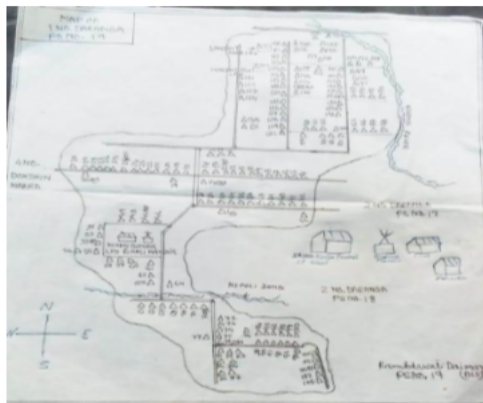

Nazri Naksha