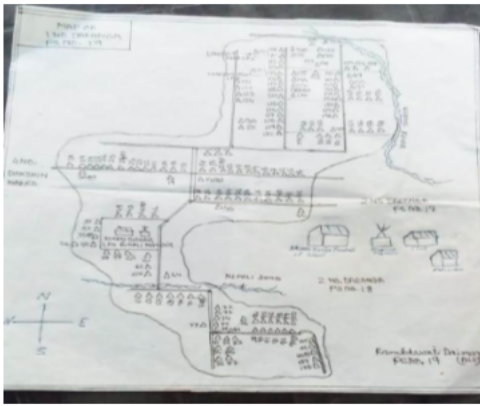

Nazri Naksha