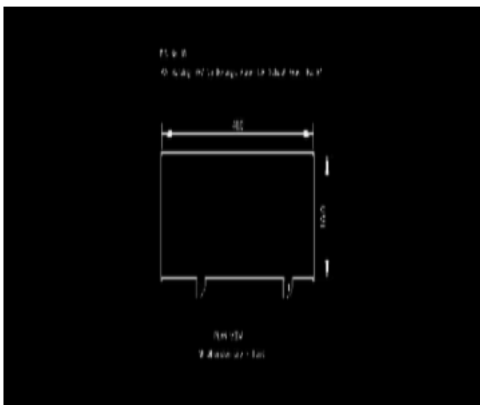

নিৰ্বাচক পঞ্জীয়ন বিষয়াৰ স্বাক্ষৰ

Nazri Naksha

Google Map View

Polling Station Building Front View

ভোটগ্ৰহন কেন্দ্ৰৰ সন্মুখৰ দৃশ্য

Cad View

Key MAP View

1 নাম : অবাৰাম ব্ৰহ্ম পিতাৰ নাম: নৰেন ব্ৰহ্ম ঘৰ নং : 24 বয়স : 48 লিঙ্গ : মহিলা	FQM1184721 ফটো উপলব্ধ	2 নাম : আৰতি ৰায় স্বামীৰ নাম: দিপক মণ্ডল ঘৰ নং : 2৮ বয়স : 40 লিঙ্গ : মহিলা	FQM1201292 ফটো উপলব্ধ	3 নাম : আৰাধন দাস পিতাৰ নাম: নৃপেন্দ্ৰ দাস ঘৰ নং : 2৮ বয়স : 31 লিঙ্গ : পুৰুষ	FQM0382473 ফটো উপলব্ধ
4 নাম : ৰংমালা দাস স্বামীৰ নাম: সুদন চন্দ্ৰ দাস ঘৰ নং : 2৮ বয়স : 25 লিঙ্গ : মহিলা	FQM0530147 ফটো উপলব্ধ	5 নাম : ভনীত চন্দ্ৰ ৰায় পিতাৰ নাম: উমেশ ৰায় ঘৰ নং : 53 বয়স : 41 লিঙ্গ : পুৰুষ	FQM0009336 ফটো উপলব্ধ	6 নাম : ৰানু বালা ৰায় স্বামীৰ নাম: ভনীত চন্দ্ৰ ৰায় ঘৰ নং : 53 বয়স : 33 লিঙ্গ : মহিলা	FQM0373829 ফটো উপলব্ধ
7 নাম : গোপাল মণ্ডল পিতাৰ নাম: গোবিন্দ মণ্ডল ঘৰ নং : ৫৪ বয়স : 34 লিঙ্গ : পুৰুষ	FQM0471839 ফটো উপলব্ধ	8 নাম : পাৰ্বতী মণ্ডল পিতাৰ নাম: গোবিন্দ মণ্ডল ঘৰ নং : ৫৪ বয়স : 27 লিঙ্গ : মহিলা	FQM0471854 ফটো উপলব্ধ	9 নাম : দীপক দাস পিতাৰ নাম: সবুজ দাস ঘৰ নং : 55 বয়স : 28 লিঙ্গ : পুৰুষ	FQM0524009 ফটো উপলব্ধ
10 নাম : নবিন ৰায় পিতাৰ নাম: গৌতম ৰায় ঘৰ নং : 85 বয়স : 25 লিঙ্গ : পুৰুষ	FQM0494633 ফটো উপলব্ধ	11 নাম : কুসুম ৰায় স্বামীৰ নাম: নবিন ৰায় ঘৰ নং : 85 বয়স : 24 লিঙ্গ : মহিলা	FQM0494641 ফটো উপলব্ধ	12 নাম : তুলসী বেপাৰী স্বামীৰ নাম: বচন বেপাৰী ঘৰ নং : ৯৭ বয়স : 24 লিঙ্গ : মহিলা	FQM0525634 ফটো উপলব্ধ
13 নাম : ৰঞ্জন বেপাৰী পিতাৰ নাম: সমিৰ চান বেপাৰী ঘৰ নং : ৯৭ বয়স : 23 লিঙ্গ : পুৰুষ	FQM0550095 ফটো উপলব্ধ	14 নাম : ৰঞ্জিত বিশ্বাস পিতাৰ নাম: জিতেন বিশ্বাস ঘৰ নং : ১০০ বয়স : 41 লিঙ্গ : পুৰুষ	FQM0009124 ফটো উপলব্ধ	15 নাম : বীতা বিশ্বাস স্বামীৰ নাম: ৰঞ্জিত বিশ্বাস ঘৰ নং : ১০০ বয়স : 38 লিঙ্গ : মহিলা	FQM0009125 ফটো উপলব্ধ
16 নাম : জগনাথ দাস পিতাৰ নাম: গণেশ দাস ঘৰ নং : ১০০ কে বয়স : 23 লিঙ্গ : পুৰুষ	FQM0538751 ফটো উপলব্ধ	17 নাম : অমিয় মণ্ডল স্বামীৰ নাম: নকুল চন্দ্ৰ মণ্ডল ঘৰ নং : ১০৫ বয়স : 37 লিঙ্গ : মহিলা	FQM0195164 ফটো উপলব্ধ	18 নাম : কুন্জ মন্ডল পিতাৰ নাম: ৰামজয় মন্ডল ঘৰ নং : ১১১ বয়স : 27 লিঙ্গ : মহিলা	FQM0383265 ফটো উপলব্ধ
19 নাম : ৰিতা মণ্ডল স্বামীৰ নাম: মহাদেব মণ্ডল ঘৰ নং : ১১৩ বয়স : 25 লিঙ্গ : মহিলা	FQM1281708 ফটো উপলব্ধ	20 নাম : আকাশ বিশ্বাস পিতাৰ নাম: নিমল ঘৰ নং : 135 বয়স : 20 লিঙ্গ : পুৰুষ	PIW0066803 ফটো উপলব্ধ	21 নাম : স্বপন মণ্ডল পিতাৰ নাম: হাৰাধন মণ্ডল ঘৰ নং : 146 বয়স : 20 লিঙ্গ : পুৰুষ	PIW0050393 ফটো উপলব্ধ
R 22 নাম : সঞ্জয় বিশ্বাস পিতাৰ নাম: চিত্তা ৰঞ্জন বিশ্বাস ঘৰ নং : ১৫৭ বয়স : 23 লিঙ্গ : পুৰুষ	FQM0556720 ফটো উপলব্ধ	23 নাম : কমল ৰায় পিতাৰ নাম: পৰান চন্দ্ৰ ৰায় ঘৰ নং : ১৬৮ বয়স : 31 লিঙ্গ : পুৰুষ	FQM0043026 ফটো উপলব্ধ	#2 24 নাম : প্ৰনিতা বালা ৰায় স্বামীৰ নাম: পুলেন চন্দ্ৰ ৰায় ঘৰ নং : ১৮৪ বয়স : 43 লিঙ্গ : মহিলা	FQM1205023 ফটো উপলব্ধ
25 নাম : অমৃত কুমাৰ মণ্ডল পিতাৰ নাম: কিস্ট চন্দ্ৰ মণ্ডল ঘৰ নং : 185 বয়স : 29 লিঙ্গ : পুৰুষ	FQM0262550 ফটো উপলব্ধ	26 নাম : প্ৰসেনজিৎ মণ্ডল পিতাৰ নাম: কিস্ট চন্দ্ৰ মণ্ডল ঘৰ নং : 185 বয়স : 27 লিঙ্গ : পুৰুষ	FQM0262501 ফটো উপলব্ধ	27 নাম : ৰঞ্জিত মণ্ডল পিতাৰ নাম: কিস্ট চন্দ্ৰ মণ্ডল ঘৰ নং : ১৮৫ বয়স : 26 লিঙ্গ : পুৰুষ	FQM1132877 ফটো উপলব্ধ
28 নাম : ৰিংকু মণ্ডল স্বামীৰ নাম: প্ৰসেনজিৎ মণ্ডল ঘৰ নং : ১৮৫ বয়স : 23 লিঙ্গ : মহিলা	FQM2006468 ফটো উপলব্ধ	29 নাম : নীলমোহন সৰকাৰ পিতাৰ নাম: কানাই সৰকাৰ ঘৰ নং : 185K বয়স : 72 লিঙ্গ : পুৰুষ	FQM0262543 ফটো উপলব্ধ	30 নাম : মমতা সৰকাৰ স্বামীৰ নাম: নীলমোহন সৰকাৰ ঘৰ নং : ১৮৫ কে বয়স : 62 লিঙ্গ : মহিলা	FQM0546028 ফটো উপলব্ধ