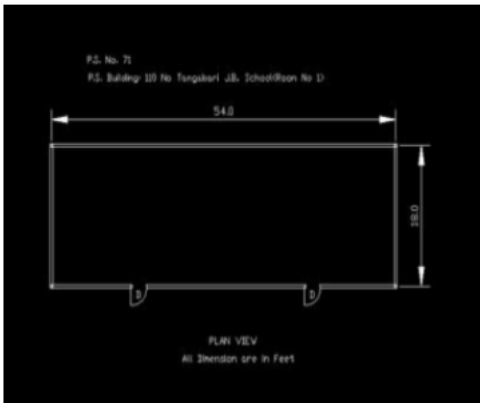

নিৰ্বাচক পঞ্জীয়ন বিষয়াৰ স্বাক্ষৰ

Nazri Naksha

Google Map View

Polling Station Building Front View

ভোটগ্ৰহন কেন্দ্ৰৰ সন্মুখৰ দৃশ্য

Cad View

Key MAP View

1 নাম : মাইদি ব্ৰহ্ম পিতাৰ নাম: লংকেশ্বৰ ব্ৰহ্ম ঘৰ নং : 1 বয়স : 42 লিঙ্গ : মহিলা	FQM7134589 ফটো উপলব্ধ	2 নাম : আন্দাৰ ব্ৰহ্ম পিতাৰ নাম: লংকেশ্বৰ ব্ৰহ্ম ঘৰ নং : 1 বয়স : 42 লিঙ্গ : পুৰুষ	FQM7139335 ফটো উপলব্ধ	E 3 নাম : নবীন নাৰ্জাৰী পিতাৰ নাম: গণেশ্বৰ নাৰ্জাৰী ঘৰ নং : 3 বয়স : 90 লিঙ্গ : পুৰুষ	FQM7134590 ফটো উপলব্ধ
E 4 নাম : নাদেব নাৰ্জাৰী স্বামীৰ নাম: নবীন নাৰ্জাৰী ঘৰ নং : 3 বয়স : 85 লিঙ্গ : মহিলা	FQM7134603 ফটো উপলব্ধ	5 নাম : প্ৰমীলা নাৰ্জাৰী পিতাৰ নাম: নবীন নাৰ্জাৰী ঘৰ নং : 3 বয়স : 50 লিঙ্গ : মহিলা	FQM7134614 ফটো উপলব্ধ	6 নাম : প্ৰহলাদ নাৰ্জাৰী পিতাৰ নাম: নবীন নাৰ্জাৰী ঘৰ নং : 3 বয়স : 48 লিঙ্গ : পুৰুষ	FQM7134625 ফটো উপলব্ধ
7 নাম : চিত্ৰা বসুমতাৰী পিতাৰ নাম: প্ৰহলাদ নাৰ্জাৰী ঘৰ নং : 3 বয়স : 44 লিঙ্গ : মহিলা	FQM7134636 ফটো উপলব্ধ	E 8 নাম : গোলক ব্ৰহ্ম পিতাৰ নাম: বৃন্দাবন ব্ৰহ্ম ঘৰ নং : 8 বয়স : 66 লিঙ্গ : পুৰুষ	FQM7134658 ফটো উপলব্ধ	9 নাম : নিৰপমা ব্ৰহ্ম স্বামীৰ নাম: গোলক ব্ৰহ্ম ঘৰ নং : 8 বয়স : 61 লিঙ্গ : মহিলা	FQM7134669 ফটো উপলব্ধ
E 10 নাম : জংজিৰ নাৰ্জাৰী পিতাৰ নাম: প্ৰঞ্জিত নাৰ্জাৰী ঘৰ নং : 8 বয়স : 43 লিঙ্গ : মহিলা	FQM7134670 ফটো উপলব্ধ	E 11 নাম : তৰন ব্ৰহ্ম পিতাৰ নাম: গোলক ব্ৰহ্ম ঘৰ নং : 8 বয়স : 41 লিঙ্গ : পুৰুষ	FQM0210724 ফটো উপলব্ধ	12 নাম : বসিলা ব্ৰহ্ম স্বামীৰ নাম: তৰুণ ব্ৰহ্ম ঘৰ নং : 4 বয়স : 36 লিঙ্গ : মহিলা	FQM0287201 ফটো উপলব্ধ
13 নাম : প্ৰানজিত নাৰ্জাৰী পিতাৰ নাম: যতিন নাৰ্জাৰী ঘৰ নং : 8 বয়স : 32 লিঙ্গ : পুৰুষ	FQM7139415 ফটো উপলব্ধ	14 নাম : অনামিকা ব্ৰহ্ম পিতাৰ নাম: বাজু ব্ৰহ্ম ঘৰ নং : 4 বয়স : 19 লিঙ্গ : মহিলা	PIW0113027 ফটো উপলব্ধ	15 নাম : বঞ্জু ব্ৰহ্ম পিতাৰ নাম: গোলক ব্ৰহ্ম ঘৰ নং : 8 বয়স : 45 লিঙ্গ : পুৰুষ	FQM7134681 ফটো উপলব্ধ
16 নাম : বীনো ব্ৰহ্ম স্বামীৰ নাম: বঞ্জু ব্ৰহ্ম ঘৰ নং : 8 বয়স : 42 লিঙ্গ : মহিলা	FQM7134692 ফটো উপলব্ধ	17 নাম : অৰবিন্দ ব্ৰহ্ম পিতাৰ নাম: বৃন্দাবন ব্ৰহ্ম ঘৰ নং : 5 বয়স : 65 লিঙ্গ : পুৰুষ	FQM7134705 ফটো উপলব্ধ	18 নাম : কনাবতী ব্ৰহ্ম স্বামীৰ নাম: অৰবিন্দ ব্ৰহ্ম ঘৰ নং : 5 বয়স : 58 লিঙ্গ : মহিলা	FQM7134716 ফটো উপলব্ধ
19 নাম : বিনোদ ব্ৰহ্ম পিতাৰ নাম: অৰবিন্দ ব্ৰহ্ম ঘৰ নং : 5 বয়স : 41 লিঙ্গ : পুৰুষ	FQM7134738 ফটো উপলব্ধ	S 20 নাম : যমুনা ব্ৰহ্ম পিতাৰ নাম: অৰবিন্দ ব্ৰহ্ম ঘৰ নং : 5 বয়স : 40 লিঙ্গ : মহিলা	FQM7134727 ফটো উপলব্ধ	21 নাম : ধনঞ্জয় ব্ৰহ্ম পিতাৰ নাম: অৰবিন্দ ব্ৰহ্ম ঘৰ নং : 5 বয়স : 38 লিঙ্গ : পুৰুষ	FQM7134749 ফটো উপলব্ধ
22 নাম : প্ৰতিমা ব্ৰহ্ম মাতৃৰ নাম: বিনোদ ব্ৰহ্ম ঘৰ নং : 5 বয়স : 36 লিঙ্গ : মহিলা	FQM1947882 ফটো উপলব্ধ	23 নাম : বিশ্বনাথ ব্ৰহ্ম পিতাৰ নাম: বৃন্দাবন ব্ৰহ্ম ঘৰ নং : 6 বয়স : 62 লিঙ্গ : পুৰুষ	FQM7134750 ফটো উপলব্ধ	24 নাম : বনশ্ৰী ব্ৰহ্ম স্বামীৰ নাম: বিশ্বনাথ ব্ৰহ্ম ঘৰ নং : 6 বয়স : 56 লিঙ্গ : মহিলা	FQM7134761 ফটো উপলব্ধ
25 নাম : জয় কুমাৰ ব্ৰহ্ম পিতাৰ নাম: বিশ্বনাথ ব্ৰহ্ম ঘৰ নং : 6 বয়স : 32 লিঙ্গ : পুৰুষ	FQM0130476 ফটো উপলব্ধ	26 নাম : বাজু কুমাৰ ব্ৰহ্ম পিতাৰ নাম: বিশ্বনাথ ব্ৰহ্ম ঘৰ নং : 6 বয়স : 32 লিঙ্গ : পুৰুষ	FQM0130468 ফটো উপলব্ধ	27 নাম : চানচুলী ব্ৰহ্ম স্বামীৰ নাম: মহদ ব্ৰহ্ম ঘৰ নং : 6 বয়স : 28 লিঙ্গ : মহিলা	FQM1454420 ফটো উপলব্ধ
28 নাম : মহদ ব্ৰহ্ম পিতাৰ নাম: বিশ্বনাথ ব্ৰহ্ম ঘৰ নং : 6 বয়স : 26 লিঙ্গ : পুৰুষ	FQM0287292 ফটো উপলব্ধ	29 নাম : উমেশচন্দ্ৰ ব্ৰহ্ম পিতাৰ নাম: বৃন্দাবন ব্ৰহ্ম ঘৰ নং : 9 বয়স : 70 লিঙ্গ : পুৰুষ	FQM7134772 ফটো উপলব্ধ	30 নাম : বমনী ব্ৰহ্ম স্বামীৰ নাম: উমেশ ব্ৰহ্ম ঘৰ নং : 9 বয়স : 64 লিঙ্গ : মহিলা	FQM7134783 ফটো উপলব্ধ