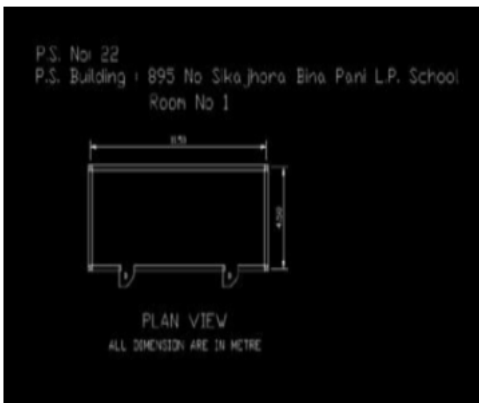

নিৰ্বাচক পঞ্জীয়ন বিষয়াৰ স্বাক্ষৰ

Nazri Naksha

Google Map View

Polling Station Building Front View

ভোটগ্ৰহন কেন্দ্ৰৰ সন্মুখৰ দৃশ্য

Cad View

Key MAP View

1 নাম : সুবল ৰায় পিতাৰ নাম: সনাতন ৰায় ঘৰ নং : ০০ বয়স : 47 লিঙ্গ : পুৰুষ	FQM0455048 ফটো উপলব্ধ	2 নাম : আৰতী ৰায় স্বামীৰ নাম: সুবল ৰায় ঘৰ নং : ০০ বয়স : 40 লিঙ্গ : মহিলা	FQM0406058 ফটো উপলব্ধ	3 নাম : সুমিত্ৰা মণ্ডল স্বামীৰ নাম: যুধিষ্ঠিৰ মণ্ডল ঘৰ নং : ১ বয়স : 54 লিঙ্গ : মহিলা	FQM2134567 ফটো উপলব্ধ
4 নাম : সুমতী বালা মন্ডল স্বামীৰ নাম: মহেন্দ্ৰ মন্ডল ঘৰ নং : ১ বয়স : 53 লিঙ্গ : মহিলা	FQM2134578 ফটো উপলব্ধ	5 নাম : মালতী মণ্ডল স্বামীৰ নাম: জগদীশ মণ্ডল ঘৰ নং : ২ বয়স : 70 লিঙ্গ : মহিলা	FQM2134589 ফটো উপলব্ধ	6 নাম : প্ৰদীপ মণ্ডল পিতাৰ নাম: জগদীশ মণ্ডল ঘৰ নং : ২ বয়স : 48 লিঙ্গ : পুৰুষ	FQM2134590 ফটো উপলব্ধ
7 নাম : সদিপ মণ্ডল পিতাৰ নাম: জগদীশ মণ্ডল ঘৰ নং : ২ বয়স : 45 লিঙ্গ : পুৰুষ	FQM2134603 ফটো উপলব্ধ	8 নাম : ৰঞ্জিত মণ্ডল পিতাৰ নাম: জগদীশ মণ্ডল ঘৰ নং : ২ বয়স : 43 লিঙ্গ : পুৰুষ	FQM2134614 ফটো উপলব্ধ	9 নাম : উজ্জ্বলা মণ্ডল স্বামীৰ নাম: প্ৰদীপ মণ্ডল ঘৰ নং : ২ বয়স : 41 লিঙ্গ : মহিলা	FQM1283282 ফটো উপলব্ধ
10 নাম : ৰতন মণ্ডল পিতাৰ নাম: জগদীশ মণ্ডল ঘৰ নং : ২ বয়স : 40 লিঙ্গ : পুৰুষ	FQM2134625 ফটো উপলব্ধ	S 11 নাম : উজ্জ্বলা মণ্ডল স্বামীৰ নাম: মতিলাল মণ্ডল ঘৰ নং : ২ বয়স : 38 লিঙ্গ : মহিলা	FQM2141459 ফটো উপলব্ধ	12 নাম : বনমালা মণ্ডল স্বামীৰ নাম: সুদীপ মণ্ডল ঘৰ নং : ২ বয়স : 38 লিঙ্গ : মহিলা	FQM0571851 ফটো উপলব্ধ
13 নাম : সেফালী মণ্ডল স্বামীৰ নাম: ৰনজিত মণ্ডল ঘৰ নং : ২ বয়স : 35 লিঙ্গ : মহিলা	FQM2134636 ফটো উপলব্ধ	14 নাম : পদমী মণ্ডল স্বামীৰ নাম: ৰতন মণ্ডল ঘৰ নং : ২ বয়স : 20 লিঙ্গ : মহিলা	PIW0036723 ফটো উপলব্ধ	# 15 নাম : অবিলাশ মণ্ডল পিতাৰ নাম: মহেন্দ্ৰ মণ্ডল ঘৰ নং : ৩ বয়স : 51 লিঙ্গ : পুৰুষ	FQM2134647 ফটো উপলব্ধ
16 নাম : যশোদা চৌধুৰী স্বামীৰ নাম: ৰমেশ চৌধুৰী ঘৰ নং : ৪ বয়স : 85 লিঙ্গ : মহিলা	FQM2134658 ফটো উপলব্ধ	17 নাম : ৰামপ্ৰসাদ চৌধুৰী পিতাৰ নাম: ৰমেশ চৌধুৰী ঘৰ নং : ৪ বয়স : 45 লিঙ্গ : পুৰুষ	FQM2134669 ফটো উপলব্ধ	18 নাম : দিপালী চৌধুৰী স্বামীৰ নাম: ৰামপ্ৰসাদ চৌধুৰী ঘৰ নং : ৪ বয়স : 37 লিঙ্গ : মহিলা	FQM2134670 ফটো উপলব্ধ
19 নাম : কমলা চৌধুৰী স্বামীৰ নাম: সাধুচৰণ চৌধুৰী ঘৰ নং : ৫ বয়স : 60 লিঙ্গ : মহিলা	FQM2134692 ফটো উপলব্ধ	20 নাম : হৰিপদ চৌধুৰী পিতাৰ নাম: সাধুচৰণ চৌধুৰী ঘৰ নং : ৫ বয়স : 39 লিঙ্গ : পুৰুষ	FQM2134705 ফটো উপলব্ধ	21 নাম : সুখলাল মণ্ডল পিতাৰ নাম: মনোৰঞ্জন মণ্ডল ঘৰ নং : ৫ বয়স : 31 লিঙ্গ : পুৰুষ	FQM1112390 ফটো উপলব্ধ
22 নাম : বিপলা চৌধুৰী স্বামীৰ নাম: হৰিপদ চৌধুৰী ঘৰ নং : ৫ বয়স : 29 লিঙ্গ : মহিলা	FQM0223743 ফটো উপলব্ধ	23 নাম : উত্তম চৌধুৰী পিতাৰ নাম: সাধুচৰণ চৌধুৰী ঘৰ নং : ৫ বয়স : 28 লিঙ্গ : পুৰুষ	FQM0268649 ফটো উপলব্ধ	24 নাম : শেপালী বালা চৌধুৰী স্বামীৰ নাম: বভেশ চৌধুৰী ঘৰ নং : ০৫ বয়স : 24 লিঙ্গ : মহিলা	FQM0539965 ফটো উপলব্ধ
25 নাম : গৌৰী মণ্ডল পিতাৰ নাম: শ্ৰীবাশী মণ্ডল ঘৰ নং : 5 কু বয়স : 53 লিঙ্গ : পুৰুষ	PIW0001123 ফটো উপলব্ধ	26 নাম : কনকলতা মণ্ডল স্বামীৰ নাম: গৌৰী মণ্ডল ঘৰ নং : 5 কু বয়স : 47 লিঙ্গ : মহিলা	PIW0046623 ফটো উপলব্ধ	27 নাম : সুৰদেব মণ্ডল পিতাৰ নাম: গৌৰী মণ্ডল ঘৰ নং : 5 কু বয়স : 20 লিঙ্গ : পুৰুষ	PIW0075192 ফটো উপলব্ধ
28 নাম : সৰস্বতী মণ্ডল স্বামীৰ নাম: শ্ৰীবাশী মণ্ডল ঘৰ নং : ৫কু বয়স : 75 লিঙ্গ : মহিলা	FQM2134727 ফটো উপলব্ধ	29 নাম : জগবন্ধু মণ্ডল পিতাৰ নাম: শ্ৰী বাশী মণ্ডল ঘৰ নং : ৫কু বয়স : 38 লিঙ্গ : পুৰুষ	FQM2134772 ফটো উপলব্ধ	30 নাম : নন্দ ৰাণী মণ্ডল স্বামীৰ নাম: জগবন্ধু মণ্ডল ঘৰ নং : ৫কু বয়স : 34 লিঙ্গ : মহিলা	FQM2134783 ফটো উপলব্ধ