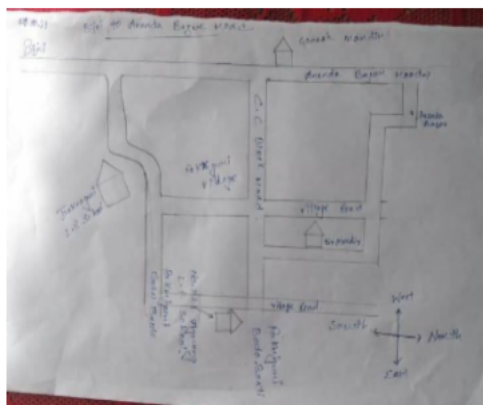

Nazri Naksha