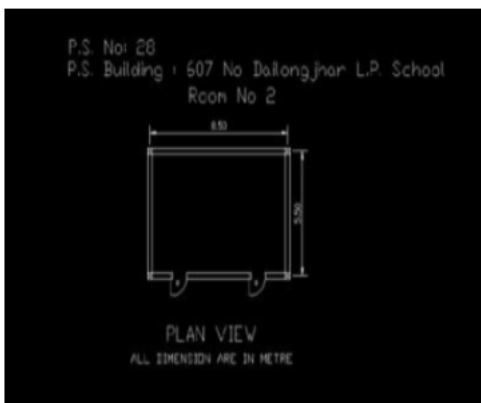

নিৰ্বাচক পঞ্জীয়ন বিষয়াৰ স্বাক্ষৰ

Nazri Naksha

Google Map View

Polling Station Building Front View

ভোটগ্ৰহন কেন্দ্ৰৰ সন্মুখৰ দৃশ্য

Cad View

Key MAP View

1 নাম : অনীতা বৰ্মন স্বামীৰ নাম: পবন বৰ্মন ঘৰ নং : 2 বয়স : 37 লিঙ্গ : মহিলা	FQM0478149 ফটো উপলব্ধ	2 নাম : কালিপদ মণ্ডল পিতাৰ নাম: জীৱন মণ্ডল ঘৰ নং : 3 বয়স : 57 লিঙ্গ : পুৰুষ	FQM2834562 ফটো উপলব্ধ	3 নাম : মৰণী মণ্ডল স্বামীৰ নাম: কালিপদ মণ্ডল ঘৰ নং : 3 বয়স : 48 লিঙ্গ : মহিলা	FQM2834573 ফটো উপলব্ধ
4 নাম : প্ৰনৱ মণ্ডল পিতাৰ নাম: কালিপদ মণ্ডল ঘৰ নং : 3 বয়স : 28 লিঙ্গ : পুৰুষ	FQM0152561 ফটো উপলব্ধ	5 নাম : পংকজ মণ্ডল পিতাৰ নাম: কালীপদ মন্ডল ঘৰ নং : 3 বয়স : 28 লিঙ্গ : পুৰুষ	FQM0086835 ফটো উপলব্ধ	6 নাম : দুলাল বৰ্মন পিতাৰ নাম: বাধাকান্ত বৰ্মন ঘৰ নং : 8 বয়স : 52 লিঙ্গ : পুৰুষ	FQM2834584 ফটো উপলব্ধ
7 নাম : সৰলা বালা বৰ্মন স্বামীৰ নাম: দুলাল বৰ্মন ঘৰ নং : 8 বয়স : 46 লিঙ্গ : মহিলা	FQM2834595 ফটো উপলব্ধ	8 নাম : প্ৰান কৃষ্ণ বৰ্মন পিতাৰ নাম: বাধা কান্ত বৰ্মন ঘৰ নং : 8 বয়স : 34 লিঙ্গ : পুৰুষ	FQM0104547 ফটো উপলব্ধ	9 নাম : লক্ষ্মী বৰ্মন স্বামীৰ নাম: প্ৰাণকৃষ্ণ বৰ্মন ঘৰ নং : 8 বয়স : 27 লিঙ্গ : মহিলা	FQM0269522 ফটো উপলব্ধ
E 10 নাম : ৰণজিত বৰ্মন পিতাৰ নাম: ৰাখাল বৰ্মন ঘৰ নং : 5 বয়স : 50 লিঙ্গ : পুৰুষ	FQM2834631 ফটো উপলব্ধ	11 নাম : ৰামপ্ৰসাদ মণ্ডল পিতাৰ নাম: যতীন মণ্ডল ঘৰ নং : 6 বয়স : 46 লিঙ্গ : পুৰুষ	FQM2834653 ফটো উপলব্ধ	S 12 নাম : সন্তোষ মণ্ডল পিতাৰ নাম: যতীন মণ্ডল ঘৰ নং : 6 বয়স : 43 লিঙ্গ : পুৰুষ	FQM2834642 ফটো উপলব্ধ
13 নাম : বিনতা মণ্ডল স্বামীৰ নাম: ৰামপ্ৰসাদ মণ্ডল ঘৰ নং : 6 বয়স : 36 লিঙ্গ : মহিলা	FQM2834664 ফটো উপলব্ধ	14 নাম : বিপ্লৱ মণ্ডল পিতাৰ নাম: ৰামপ্ৰসাদ মণ্ডল ঘৰ নং : 6 বয়স : 20 লিঙ্গ : পুৰুষ	PIW0142612 ফটো উপলব্ধ	15 নাম : ৰতন মণ্ডল পিতাৰ নাম: ৰাখাল মণ্ডল ঘৰ নং : 9 বয়স : 80 লিঙ্গ : পুৰুষ	FQM2834675 ফটো উপলব্ধ
16 নাম : কনক মণ্ডল স্বামীৰ নাম: ৰমো মণ্ডল ঘৰ নং : 9 বয়স : 42 লিঙ্গ : মহিলা	FQM2834700 ফটো উপলব্ধ	17 নাম : মনোৰঞ্জন মণ্ডল মাতৃৰ নাম: কনক মণ্ডল ঘৰ নং : 09 বয়স : 24 লিঙ্গ : পুৰুষ	FQM1172071 ফটো উপলব্ধ	18 নাম : হাৰাধন মণ্ডল পিতাৰ নাম: ৰতন মণ্ডল ঘৰ নং : 7 বয়স : 21 লিঙ্গ : পুৰুষ	PIW0142489 ফটো উপলব্ধ
19 নাম : মালতী মণ্ডল স্বামীৰ নাম: কৃষ্ণকান্ত মণ্ডল ঘৰ নং : 8 বয়স : 60 লিঙ্গ : মহিলা	FQM2834722 ফটো উপলব্ধ	S 20 নাম : ৰবি চন্দ্ৰ মণ্ডল পিতাৰ নাম: কৃষ্ণকান্ত মণ্ডল ঘৰ নং : 8 বয়স : 42 লিঙ্গ : পুৰুষ	FQM2834733 ফটো উপলব্ধ	21 নাম : ফণী চন্দ্ৰ মণ্ডল পিতাৰ নাম: কৃষ্ণকান্ত মণ্ডল ঘৰ নং : 8 বয়স : 39 লিঙ্গ : পুৰুষ	FQM2834744 ফটো উপলব্ধ
S 22 নাম : তুলসী বালা মণ্ডল স্বামীৰ নাম: ৰবি চন্দ্ৰ মণ্ডল ঘৰ নং : 8 বয়স : 37 লিঙ্গ : মহিলা	FQM0152520 ফটো উপলব্ধ	S 23 নাম : মনি মণ্ডল পিতাৰ নাম: কৃষ্ণ কান্ত মণ্ডল ঘৰ নং : 8 বয়স : 32 লিঙ্গ : পুৰুষ	FQM0269811 ফটো উপলব্ধ	S2 24 নাম : কামদেব সৰকাৰ পিতাৰ নাম: অখিল চন্দ্ৰ সৰকাৰ ঘৰ নং : 8 বয়স : 31 লিঙ্গ : পুৰুষ	FQM0152652 ফটো উপলব্ধ
25 নাম : প্ৰশান্ত বৰ্মন পিতাৰ নাম: দুলাল বৰ্মন ঘৰ নং : 8 বয়স : 29 লিঙ্গ : পুৰুষ	FQM0152694 ফটো উপলব্ধ	26 নাম : ৰীতা বালা মণ্ডল স্বামীৰ নাম: ফণী চন্দ্ৰ মণ্ডল ঘৰ নং : 8 বয়স : 28 লিঙ্গ : মহিলা	FQM0152132 ফটো উপলব্ধ	S 27 নাম : প্ৰণিতা মণ্ডল স্বামীৰ নাম: বিপ্লৱ মণ্ডল ঘৰ নং : 8 বয়স : 27 লিঙ্গ : মহিলা	FQM0269431 ফটো উপলব্ধ
28 নাম : বিশ্বনাথ মণ্ডল পিতাৰ নাম: লোচুমোহন মণ্ডল ঘৰ নং : 9 বয়স : 46 লিঙ্গ : পুৰুষ	FQM2834766 ফটো উপলব্ধ	29 নাম : সুভাষ মণ্ডল পিতাৰ নাম: লোচুমোহন মণ্ডল ঘৰ নং : 9 বয়স : 42 লিঙ্গ : পুৰুষ	FQM2834777 ফটো উপলব্ধ	30 নাম : সুবোধ মণ্ডল পিতাৰ নাম: লোচুমোহন মণ্ডল ঘৰ নং : 9 বয়স : 39 লিঙ্গ : পুৰুষ	FQM2834788 ফটো উপলব্ধ