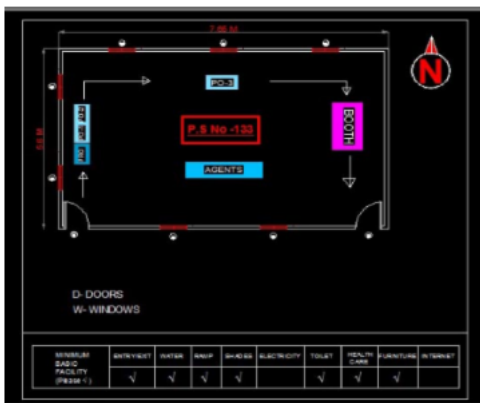

নিৰ্বাচক পঞ্জীয়ন বিষয়াৰ স্বাক্ষৰ

Nazri Naksha

Google Map View

Polling Station Building Front View

ভোটগ্ৰহন কেন্দ্ৰৰ সন্মুখৰ দৃশ্য

Cad View

Key MAP View

1 নাম : বৰন সিংহ পিতাৰ নাম: বাখাল সিংহ ঘৰ নং : 00 বয়স : 38 লিঙ্গ : পুৰুষ	FQM0402099 ফটো উপলব্ধ	2 নাম : বলৰাম বিশ্বাস পিতাৰ নাম: খগেশ্বৰ বিশ্বাস ঘৰ নং : 00 বয়স : 28 লিঙ্গ : পুৰুষ	FQM0270215 ফটো উপলব্ধ	3 নাম : অৰন সিংহ পিতাৰ নাম: বাখাল সিংহ ঘৰ নং : 00 বয়স : 26 লিঙ্গ : পুৰুষ	FQM0270165 ফটো উপলব্ধ
4 নাম : ফুলেশ্বৰী সৰকাৰ স্বামীৰ নাম: সুকলাল সৰকাৰ ঘৰ নং : 1 বয়স : 80 লিঙ্গ : মহিলা	FQM2837390 ফটো উপলব্ধ	5 নাম : সন্তোষ সৰকাৰ পিতাৰ নাম: সুকলাল সৰকাৰ ঘৰ নং : 1 বয়স : 50 লিঙ্গ : পুৰুষ	FQM2837414 ফটো উপলব্ধ	6 নাম : যমুনা সৰকাৰ স্বামীৰ নাম: সন্তান সৰকাৰ ঘৰ নং : 1 বয়স : 47 লিঙ্গ : মহিলা	FQM2837425 ফটো উপলব্ধ
7 নাম : অৰ্চনা সৰকাৰ স্বামীৰ নাম: সন্তোষ সৰকাৰ ঘৰ নং : 1 বয়স : 45 লিঙ্গ : মহিলা	FQM0000166 ফটো উপলব্ধ	#2 8 নাম : বাৰ্জেশ কুমাৰ সৰকাৰ পিতাৰ নাম: সন্তান চন্দ্ৰ সৰকাৰ ঘৰ নং : 1 কু বয়স : 30 লিঙ্গ : পুৰুষ	FQM0001289 ফটো উপলব্ধ	9 নাম : বাকেশ সৰকাৰ পিতাৰ নাম: সন্তান সৰকাৰ ঘৰ নং : 1 বয়স : 29 লিঙ্গ : পুৰুষ	FQM0001297 ফটো উপলব্ধ
10 নাম : অষ্টমী দাস স্বামীৰ নাম: আয়ান সিংহ দাস ঘৰ নং : 1 কু বয়স : 43 লিঙ্গ : মহিলা	PIW0120782 ফটো উপলব্ধ	11 নাম : হিৰেন চন্দ্ৰ দাস পিতাৰ নাম: বিপিন দাস ঘৰ নং : 1 কু বয়স : 75 লিঙ্গ : পুৰুষ	FQM2837436 ফটো উপলব্ধ	12 নাম : শশী বালা দাস স্বামীৰ নাম: হিৰেন চন্দ্ৰ দাস ঘৰ নং : 1 কু বয়স : 65 লিঙ্গ : মহিলা	FQM2837447 ফটো উপলব্ধ
13 নাম : কেশবচন্দ্ৰ মণ্ডল পিতাৰ নাম: চানমোহন মণ্ডল ঘৰ নং : 2 বয়স : 70 লিঙ্গ : পুৰুষ	FQM2837458 ফটো উপলব্ধ	14 নাম : দিলীপ মণ্ডল পিতাৰ নাম: কেশবচন্দ্ৰ মণ্ডল ঘৰ নং : 2 বয়স : 38 লিঙ্গ : পুৰুষ	FQM2837470 ফটো উপলব্ধ	15 নাম : প্ৰদীপ মণ্ডল পিতাৰ নাম: কেশব মণ্ডল ঘৰ নং : 2 বয়স : 36 লিঙ্গ : পুৰুষ	FQM2837481 ফটো উপলব্ধ
16 নাম : ভাৰতী মণ্ডল স্বামীৰ নাম: দিলীপ মণ্ডল ঘৰ নং : 2 বয়স : 32 লিঙ্গ : মহিলা	FQM0056309 ফটো উপলব্ধ	17 নাম : মানিক মণ্ডল পিতাৰ নাম: কেশৱ চন্দ্ৰ মণ্ডল ঘৰ নং : 2 বয়স : 29 লিঙ্গ : পুৰুষ	FQM0056507 ফটো উপলব্ধ	18 নাম : বিষ্ণু মণ্ডল পিতাৰ নাম: কেশৱ চন্দ্ৰ মণ্ডল ঘৰ নং : 2 বয়স : 27 লিঙ্গ : পুৰুষ	FQM0152702 ফটো উপলব্ধ
19 নাম : বীনা মণ্ডল স্বামীৰ নাম: প্ৰদীপ মণ্ডল ঘৰ নং : 2 বয়স : 27 লিঙ্গ : মহিলা	FQM0361576 ফটো উপলব্ধ	20 নাম : শেফালী দাস স্বামীৰ নাম: পদ চন্দ্ৰ দাস ঘৰ নং : 0 বয়স : 52 লিঙ্গ : মহিলা	FQM2837505 ফটো উপলব্ধ	21 নাম : ফালানী দাস স্বামীৰ নাম: পৰিমল দাস ঘৰ নং : 0 বয়স : 43 লিঙ্গ : মহিলা	FQM2837516 ফটো উপলব্ধ
# 22 নাম : পৰিমল চন্দ্ৰ দাস পিতাৰ নাম: পদ চন্দ্ৰ দাস ঘৰ নং : 0 বয়স : 45 লিঙ্গ : পুৰুষ	FQM2837527 ফটো উপলব্ধ	23 নাম : পৰিতোষ দাস পিতাৰ নাম: পদ চন্দ্ৰ দাস ঘৰ নং : 0 বয়স : 33 লিঙ্গ : পুৰুষ	FQM2837538 ফটো উপলব্ধ	24 নাম : ধনী মণ্ডল স্বামীৰ নাম: ৰমেশ মণ্ডল ঘৰ নং : 8 বয়স : 50 লিঙ্গ : মহিলা	FQM1929017 ফটো উপলব্ধ
25 নাম : ৰাজকুমাৰ মণ্ডল পিতাৰ নাম: ৰমেশ চন্দ্ৰ মণ্ডল ঘৰ নং : 8 বয়স : 34 লিঙ্গ : পুৰুষ	FQM0104976 ফটো উপলব্ধ	26 নাম : অবলা বালা মণ্ডল পিতাৰ নাম: ৰমেশ চন্দ্ৰ মণ্ডল ঘৰ নং : 8 বয়স : 30 লিঙ্গ : মহিলা	FQM0104778 ফটো উপলব্ধ	27 নাম : গবিন্দ মণ্ডল পিতাৰ নাম: আনন্দ মণ্ডল ঘৰ নং : 8 বয়স : 27 লিঙ্গ : পুৰুষ	FQM1274380 ফটো উপলব্ধ
28 নাম : ভবেশ মণ্ডল পিতাৰ নাম: ৰমেশ মণ্ডল ঘৰ নং : 8 বয়স : 24 লিঙ্গ : পুৰুষ	FQM1432103 ফটো উপলব্ধ	29 নাম : অংগীতা বালা ৰায় স্বামীৰ নাম: ৰাজকুমাৰ মণ্ডল ঘৰ নং : 04 বয়স : 20 লিঙ্গ : মহিলা	PIW0083196 ফটো উপলব্ধ	30 নাম : চম্পা সৰকাৰ স্বামীৰ নাম: বুদ্ধি সৰকাৰ ঘৰ নং : 8 কু বয়স : 62 লিঙ্গ : মহিলা	FQM0270033 ফটো উপলব্ধ