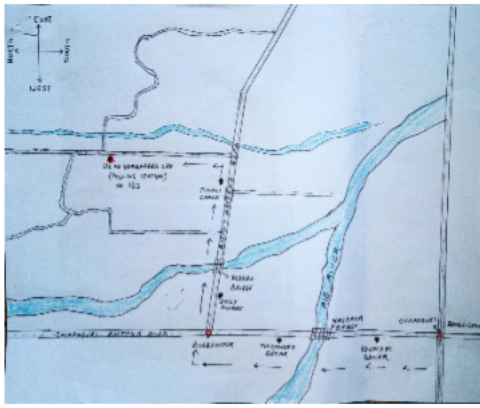

Nazri Naksha