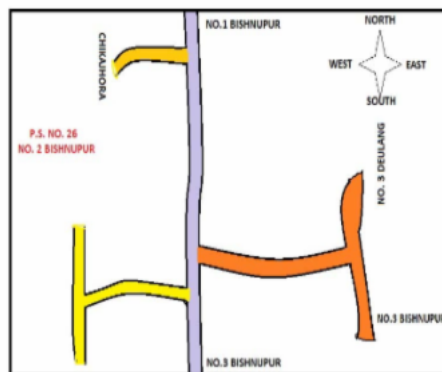

Key MAP View