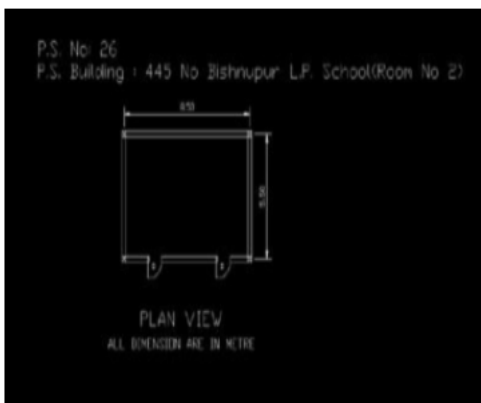

নিৰ্বাচক পঞ্জীয়ন বিষয়াৰ স্বাক্ষৰ

Nazri Naksha

Google Map View

Polling Station Building Front View

ভোটগ্ৰহন কেন্দ্ৰৰ সন্মুখৰ দৃশ্য

Cad View

Key MAP View

1	FQM0423657	ফটো উপলব্ধ	2	FQM0495796	ফটো উপলব্ধ	3	FQM0423681	ফটো উপলব্ধ
নাম : অঞ্জলী সীনহা স্বামীৰ নাম: দেবেন্দ্ৰ সীনহা ঘৰ নং : 00 বয়স : 55 লিঙ্গ : মহিলা			নাম : মেনোকা মণ্ডল স্বামীৰ নাম: অজিত মণ্ডল ঘৰ নং : 00 বয়স : 40 লিঙ্গ : মহিলা			নাম : গায়ত্ৰী সীনহা পিতাৰ নাম: দেবেন্দ্ৰ সীনহা ঘৰ নং : 00 বয়স : 37 লিঙ্গ : মহিলা		
4	FQM5136367	ফটো উপলব্ধ	#2 5	PIW0099895	ফটো উপলব্ধ	6	FQM2434562	ফটো উপলব্ধ
নাম : জয় ৰাম দাস পিতাৰ নাম: অভিৰাম দাস ঘৰ নং : 00 বয়স : 30 লিঙ্গ : পুৰুষ			নাম : সুনিতা নমদাস পিতাৰ নাম: সন্তোষ নমদাস ঘৰ নং : 153ক বয়স : 20 লিঙ্গ : মহিলা			নাম : প্ৰাণগোপাল দেবনাথ পিতাৰ নাম: ইন্দ্ৰমোহন দেবনাথ ঘৰ নং : 1 বয়স : 57 লিঙ্গ : পুৰুষ		
7	FQM2434573	ফটো উপলব্ধ	8	FQM0137802	ফটো উপলব্ধ	9	FQM2434595	ফটো উপলব্ধ
নাম : বাসন্তী দেবনাথ স্বামীৰ নাম: প্ৰাণগোপাল দেবনাথ ঘৰ নং : 1 বয়স : 45 লিঙ্গ : মহিলা			নাম : পবিত্ৰ দেবনাথ পিতাৰ নাম: প্ৰাণ গোপাল দেবনাথ ঘৰ নং : 1 বয়স : 29 লিঙ্গ : পুৰুষ			নাম : উষা ৰানী দেবী স্বামীৰ নাম: দুৰ্লভ দেবনাথ ঘৰ নং : 2 বয়স : 91 লিঙ্গ : মহিলা		
10	FQM2434608	ফটো উপলব্ধ	11	PIW0097519	ফটো উপলব্ধ	12	FQM2434619	ফটো উপলব্ধ
নাম : নাৰায়ণ দেবনাথ পিতাৰ নাম: দুৰ্লভ দেবনাথ ঘৰ নং : 2 বয়স : 59 লিঙ্গ : পুৰুষ			নাম : শংকৰ দেবনাথ পিতাৰ নাম: দুৰ্লভ দেবনাথ ঘৰ নং : 2 বয়স : 58 লিঙ্গ : পুৰুষ			নাম : মায়াৰাণী দেবনাথ স্বামীৰ নাম: নাৰায়ণ দেবনাথ ঘৰ নং : 2 বয়স : 54 লিঙ্গ : মহিলা		
13	PIW0097527	ফটো উপলব্ধ	14	FQM2434620	ফটো উপলব্ধ	15	FQM1927011	ফটো উপলব্ধ
নাম : যমুনা দেবনাথ স্বামীৰ নাম: শংকৰ দেবনাথ ঘৰ নং : 2 বয়স : 49 লিঙ্গ : মহিলা			নাম : বিজন দেব নাথ পিতাৰ নাম: নাৰায়ণ দেব নাথ ঘৰ নং : 2 বয়স : 35 লিঙ্গ : পুৰুষ			নাম : মিন মণ্ডল অন্যান্য: মীলাবতী মণ্ডল ঘৰ নং : 2 বয়স : 34 লিঙ্গ : মহিলা		
16	FQM0130872	ফটো উপলব্ধ	17	FQM0144444	ফটো উপলব্ধ	18	FQM0142414	ফটো উপলব্ধ
নাম : ৰিংকুৰাণী দেবনাথ পিতাৰ নাম: নাৰায়ণ দেবনাথ ঘৰ নং : 2 বয়স : 32 লিঙ্গ : মহিলা			নাম : সীমা দেবনাথ পিতাৰ নাম: নাৰায়ণ দেবনাথ ঘৰ নং : 2 বয়স : 31 লিঙ্গ : মহিলা			নাম : সুন্দৰী দেবনাথ স্বামীৰ নাম: বিজন দেবনাথ ঘৰ নং : 2 বয়স : 30 লিঙ্গ : মহিলা		
19	FQM2434631	ফটো উপলব্ধ	20	FQM2434642	ফটো উপলব্ধ	E 21	FQM2434653	ফটো উপলব্ধ
নাম : অবিনাশ বানাই পিতাৰ নাম: জগন্নাথ বানাই ঘৰ নং : 0 বয়স : 70 লিঙ্গ : পুৰুষ			নাম : চিতলা বানাই স্বামীৰ নাম: অবিনাশ বানাই ঘৰ নং : 0 বয়স : 65 লিঙ্গ : মহিলা			নাম : বলৰাম বানাই পিতাৰ নাম: অবিনাশ বানাই ঘৰ নং : 0 বয়স : 34 লিঙ্গ : পুৰুষ		
22	FQM1927022	ফটো উপলব্ধ	23	FQM0129783	ফটো উপলব্ধ	24	PIW0117283	ফটো উপলব্ধ
নাম : জয়ৰাম বানায় পিতাৰ নাম: অবিনাশ বানায় ঘৰ নং : 0 বয়স : 30 লিঙ্গ : পুৰুষ			নাম : শ্ৰীৰাম বানাই পিতাৰ নাম: অবিনাশ বানাই ঘৰ নং : 0 বয়স : 28 লিঙ্গ : পুৰুষ			নাম : পাৰ্বতী লক্ষৰ স্বামীৰ নাম: শ্ৰীৰাম বানাই ঘৰ নং : 03 বয়স : 22 লিঙ্গ : মহিলা		
E 25	FQM2434664	ফটো উপলব্ধ	26	FQM2434686	ফটো উপলব্ধ	27	FQM2434697	ফটো উপলব্ধ
নাম : বালীৰাম হাজং পিতাৰ নাম: বীৰচৰণ হাজং ঘৰ নং : 8 বয়স : 85 লিঙ্গ : পুৰুষ			নাম : বুদ্ধিন্দ্ৰ হাজং পিতাৰ নাম: বালীৰাম হাজং ঘৰ নং : 8 বয়স : 42 লিঙ্গ : পুৰুষ			নাম : পুষ্পলতা হাজং স্বামীৰ নাম: বুদ্ধিন্দ্ৰ হাজং ঘৰ নং : 8 বয়স : 35 লিঙ্গ : মহিলা		
28	FQM2434700	ফটো উপলব্ধ	29	FQM2434722	ফটো উপলব্ধ	30	FQM2434733	ফটো উপলব্ধ
নাম : ৰঞ্জিতা দেবনাথ স্বামীৰ নাম: আখিল দেবনাথ ঘৰ নং : 5 বয়স : 60 লিঙ্গ : মহিলা			নাম : বৰুন দেবনাথ মাতৃৰ নাম: ৰঞ্জিতা দেবনাথ ঘৰ নং : 5 বয়স : 38 লিঙ্গ : পুৰুষ			নাম : বিজয় দেবনাথ পিতাৰ নাম: আখিল দেবনাথ ঘৰ নং : 5 বয়স : 32 লিঙ্গ : পুৰুষ		