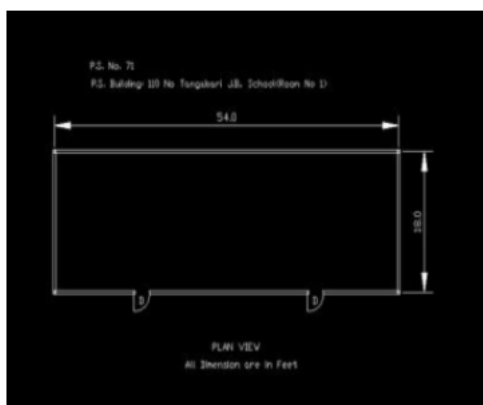

নিৰ্বাচক পঞ্জীয়ন বিষয়াৰ স্বাক্ষৰ

Nazri Naksha

Google Map View

Polling Station Building Front View

ভোটগ্ৰহন কেন্দ্ৰৰ সন্মুখৰ দৃশ্য

Cad View

Key MAP View

<p>E 1 FQM7234562</p> <p>নাম : সাকৱিয়া বসুমতাৰী পিতাৰ নাম: লতাৰাম ঘৰ নং : 1 বয়স : 78 লিঙ্গ : পুৰুষ</p> <p>ফটো উপলব্ধ</p>	<p>E 2 FQM0375733</p> <p>নাম : মীলন বসুমতাৰী পিতাৰ নাম: লতাৰাম বসুমতাৰী ঘৰ নং : 1 বয়স : 71 লিঙ্গ : মহিলা</p> <p>ফটো উপলব্ধ</p>	<p>3 FQM7234573</p> <p>নাম : বীৰলা বসুমতাৰী পিতাৰ নাম: সাকৱিয়া বসুমতাৰী ঘৰ নং : 1 বয়স : 57 লিঙ্গ : পুৰুষ</p> <p>ফটো উপলব্ধ</p>
<p>4 FQM7234619</p> <p>নাম : স্বাদীনা বসুমতাৰী স্বামীৰ নাম: নিৰল বসুমতাৰী ঘৰ নং : 1 বয়স : 53 লিঙ্গ : মহিলা</p> <p>ফটো উপলব্ধ</p>	<p>#2 5 FQM7234584</p> <p>নাম : নিৰল বসুমতাৰী পিতাৰ নাম: সাকৱিয়া বসুমতাৰী ঘৰ নং : 1 বয়স : 53 লিঙ্গ : পুৰুষ</p> <p>ফটো উপলব্ধ</p>	<p>S 6 FQM7234608</p> <p>নাম : ৰাজীৱ বসুমতাৰী পিতাৰ নাম: ছাকীৰিয়া বসুমতাৰী ঘৰ নং : 1 বয়স : 42 লিঙ্গ : পুৰুষ</p> <p>ফটো উপলব্ধ</p>
<p>7 FQM7234620</p> <p>নাম : সিৰাজি বসুমতাৰী পিতাৰ নাম: সাখাৰিয়া বসুমতাৰী ঘৰ নং : 1 বয়স : 42 লিঙ্গ : পুৰুষ</p> <p>ফটো উপলব্ধ</p>	<p>8 FQM0309336</p> <p>নাম : মনীশা মচাহাৰী স্বামীৰ নাম: সিৰাজি বসুমতাৰী ঘৰ নং : 1 বয়স : 38 লিঙ্গ : মহিলা</p> <p>ফটো উপলব্ধ</p>	<p>9 FQM7234631</p> <p>নাম : নবজীৱ বসুমতাৰী পিতাৰ নাম: ছাকীৰিয়া বসুমতাৰী ঘৰ নং : 1 বয়স : 38 লিঙ্গ : পুৰুষ</p> <p>ফটো উপলব্ধ</p>
<p>10 FQM2049906</p> <p>নাম : কবিতা বিষ্ট স্বামীৰ নাম: ৰবি বিষ্ট ঘৰ নং : 1 বয়স : 26 লিঙ্গ : মহিলা</p> <p>ফটো উপলব্ধ</p>	<p>11 FQM7234642</p> <p>নাম : উদয়সিং বসুমতাৰী পিতাৰ নাম: মনশী বসুমতাৰী ঘৰ নং : 2 বয়স : 58 লিঙ্গ : পুৰুষ</p> <p>ফটো উপলব্ধ</p>	<p>12 FQM7234653</p> <p>নাম : আজলিমা বসুমতাৰী স্বামীৰ নাম: উদয়সিং বসুমতাৰী ঘৰ নং : 2 বয়স : 43 লিঙ্গ : মহিলা</p> <p>ফটো উপলব্ধ</p>
<p>13 FQM1181007</p> <p>নাম : অংজেলীনা বসুমতাৰী পিতাৰ নাম: উদায়সিং বসুমতাৰী ঘৰ নং : 2 বয়স : 22 লিঙ্গ : মহিলা</p> <p>ফটো উপলব্ধ</p>	<p>14 FQM7234664</p> <p>নাম : ৰুবশ্ৰী বৰগয়াৰী স্বামীৰ নাম: দিলিপ বৰগয়াৰী ঘৰ নং : 2ক বয়স : 55 লিঙ্গ : মহিলা</p> <p>ফটো উপলব্ধ</p>	<p>15 FQM1948772</p> <p>নাম : দৈমালা বৰগয়াৰী মাতৃৰ নাম: ৰুবশ্ৰী বৰগয়াৰী ঘৰ নং : 2ক বয়স : 36 লিঙ্গ : পুৰুষ</p> <p>ফটো উপলব্ধ</p>
<p>16 FQM7234686</p> <p>নাম : চামুৱেল বৰগয়াৰী পিতাৰ নাম: জীয়াৰাম বৰগয়াৰী ঘৰ নং : 3 বয়স : 60 লিঙ্গ : পুৰুষ</p> <p>ফটো উপলব্ধ</p>	<p>17 FQM7234697</p> <p>নাম : ৰেবেকা বৰগয়াৰী স্বামীৰ নাম: চামুৱেল বৰগয়াৰী ঘৰ নং : 3 বয়স : 50 লিঙ্গ : মহিলা</p> <p>ফটো উপলব্ধ</p>	<p>18 FQM1948818</p> <p>নাম : ইমা বৰগয়াৰী পিতাৰ নাম: চামুৱেল বৰগয়াৰী ঘৰ নং : 3 বয়স : 31 লিঙ্গ : মহিলা</p> <p>ফটো উপলব্ধ</p>
<p>19 FQM0388439</p> <p>নাম : লিমা বৰগয়াৰী পিতাৰ নাম: চামুৱেল বৰগয়াৰী ঘৰ নং : 3 বয়স : 25 লিঙ্গ : মহিলা</p> <p>ফটো উপলব্ধ</p>	<p>20 FQM7234711</p> <p>নাম : কতেব বৰগয়াৰী স্বামীৰ নাম: সীতানাথ বৰগয়াৰী ঘৰ নং : 8 বয়স : 70 লিঙ্গ : মহিলা</p> <p>ফটো উপলব্ধ</p>	<p>21 FQM7234722</p> <p>নাম : ললিতা বৰগয়াৰী মাতৃৰ নাম: কাটেব বৰগয়াৰী ঘৰ নং : 8 বয়স : 45 লিঙ্গ : মহিলা</p> <p>ফটো উপলব্ধ</p>
<p>22 FQM7234733</p> <p>নাম : বৰ্ণা ব্ৰোগোয়াৰী স্বামীৰ নাম: দীপক মুছাহাৰী ঘৰ নং : 8 বয়স : 40 লিঙ্গ : মহিলা</p> <p>ফটো উপলব্ধ</p>	<p>23 FQM7234766</p> <p>নাম : জনক বৰগয়াৰী মাতৃৰ নাম: কাতেব বৰগয়াৰী ঘৰ নং : 8 বয়স : 36 লিঙ্গ : পুৰুষ</p> <p>ফটো উপলব্ধ</p>	<p>24 FQM7234755</p> <p>নাম : বিদাংশ্ৰী গয়াৰী স্বামীৰ নাম: কনক বৰগয়াৰী ঘৰ নং : 8 বয়স : 35 লিঙ্গ : মহিলা</p> <p>ফটো উপলব্ধ</p>
<p>25 FQM7234744</p> <p>নাম : কনক ব্ৰোগোয়াৰী পিতাৰ নাম: সীতাৰাম বৰগয়াৰী ঘৰ নং : 8 বয়স : 35 লিঙ্গ : পুৰুষ</p> <p>ফটো উপলব্ধ</p>	<p>26 FQM0257949</p> <p>নাম : জেলিনা বৰগোয়াৰী মাতৃৰ নাম: কটেব বৰগোয়াৰী ঘৰ নং : 8 বয়স : 29 লিঙ্গ : মহিলা</p> <p>ফটো উপলব্ধ</p>	<p>27 FQM0287482</p> <p>নাম : বিকাশ ব্ৰোগোয়াৰী মাতৃৰ নাম: কটেব বৰগোয়াৰী ঘৰ নং : 4 বয়স : 28 লিঙ্গ : পুৰুষ</p> <p>ফটো উপলব্ধ</p>
<p>28 FQM7234788</p> <p>নাম : বিনা বৰগয়াৰী স্বামীৰ নাম: খলেন্দ্ৰ বৰগয়াৰী ঘৰ নং : 5 বয়স : 72 লিঙ্গ : মহিলা</p> <p>ফটো উপলব্ধ</p>	<p>29 FQM7234799</p> <p>নাম : প্ৰদীপ বৰগয়াৰী পিতাৰ নাম: খলেন্দ্ৰ বৰগয়াৰী ঘৰ নং : 5 বয়স : 50 লিঙ্গ : পুৰুষ</p> <p>ফটো উপলব্ধ</p>	<p>30 FQM7234802</p> <p>নাম : মৌচুমী বৰগয়াৰী স্বামীৰ নাম: প্ৰদীপ বৰগয়াৰী ঘৰ নং : 5 বয়স : 47 লিঙ্গ : মহিলা</p> <p>ফটো উপলব্ধ</p>