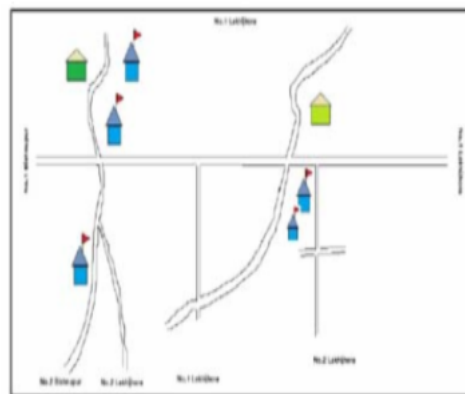

নিৰ্বাচক পঞ্জীয়ন বিষয়াৰ স্বাক্ষৰ

Nazri Naksha

Google Map View

Polling Station Building Front View

ভোটগ্ৰহন কেন্দ্ৰৰ সন্মুখৰ দৃশ্য

Cad View

Key MAP View

1 নাম : শচী বানী মণ্ডল স্বামীৰ নাম : বুপচান মণ্ডল ঘৰ নং : 00 বয়স : 77 লিঙ্গ : মহিলা	FQM0506188 ফটো উপলব্ধ	2 নাম : অঞ্জনা দাস পিতাৰ নাম : গোপাল দাস ঘৰ নং : 00 বয়স : 35 লিঙ্গ : মহিলা	PIW0050468 ফটো উপলব্ধ	3 নাম : টুল বৰ্মন সাহা স্বামীৰ নাম : বাবুল সাহা ঘৰ নং : 00 বয়স : 31 লিঙ্গ : মহিলা	PIW0039073 ফটো উপলব্ধ
4 নাম : জ্যোৎস্না বালা ৰায় স্বামীৰ নাম : নীলকান্ত ৰায় ঘৰ নং : 1 বয়স : 63 লিঙ্গ : মহিলা	FQM2534567 ফটো উপলব্ধ	5 নাম : হৰি মোহন ৰায় পিতাৰ নাম : নীলকান্ত ৰায় ঘৰ নং : 1 বয়স : 45 লিঙ্গ : পুৰুষ	FQM2534578 ফটো উপলব্ধ	6 নাম : বিপ্লব ৰায় পিতাৰ নাম : নীলকান্ত ৰায় ঘৰ নং : 1 বয়স : 42 লিঙ্গ : পুৰুষ	FQM2534589 ফটো উপলব্ধ
7 নাম : লক্ষী বালা ৰায় স্বামীৰ নাম : হৰিমোহন ৰায় ঘৰ নং : 1 বয়স : 40 লিঙ্গ : মহিলা	FQM2534590 ফটো উপলব্ধ	8 নাম : বিষ্ণু ৰায় পিতাৰ নাম : নীলকান্ত ৰায় ঘৰ নং : 1 বয়স : 38 লিঙ্গ : পুৰুষ	FQM2534603 ফটো উপলব্ধ	9 নাম : মামণি ৰায় স্বামীৰ নাম : বিপ্লব ৰায় ঘৰ নং : 1 বয়স : 32 লিঙ্গ : মহিলা	FQM2534614 ফটো উপলব্ধ
10 নাম : বিংকী ৰায় স্বামীৰ নাম : বিষ্ণু ৰায় ঘৰ নং : 1 বয়স : 30 লিঙ্গ : মহিলা	FQM0000687 ফটো উপলব্ধ	11 নাম : কৃষ্ণ কান্ত ৰায় মাতৃৰ নাম : জ্যোৎস্না ৰায় ঘৰ নং : 1 বয়স : 28 লিঙ্গ : পুৰুষ	FQM0267914 ফটো উপলব্ধ	12 নাম : দিপালী ৰায় পিতাৰ নাম : হৰিমোহন ৰায় ঘৰ নং : 1 বয়স : 23 লিঙ্গ : মহিলা	FQM1283506 ফটো উপলব্ধ
13 নাম : ৰুপন ৰায় পিতাৰ নাম : সাধন ৰায় ঘৰ নং : 1 বয়স : 23 লিঙ্গ : পুৰুষ	FQM1261577 ফটো উপলব্ধ	14 নাম : নাৰায়ন দেবনাথ পিতাৰ নাম : দিনেশ দেবনাথ ঘৰ নং : 2 বয়স : 58 লিঙ্গ : পুৰুষ	FQM2534625 ফটো উপলব্ধ	15 নাম : কামাখ্যা দেবনাথ স্বামীৰ নাম : নাৰায়ণ দেবনাথ ঘৰ নং : 2 বয়স : 54 লিঙ্গ : মহিলা	FQM2534636 ফটো উপলব্ধ
16 নাম : প্ৰসেনজিৎ দেবনাথ পিতাৰ নাম : নাৰায়ণ দেবনাথ ঘৰ নং : 2 বয়স : 31 লিঙ্গ : পুৰুষ	FQM1927680 ফটো উপলব্ধ	17 নাম : দীপিকা দেবনাথ পিতাৰ নাম : নাৰায়ন দেবনাথ ঘৰ নং : 02 বয়স : 22 লিঙ্গ : মহিলা	FQM1360866 ফটো উপলব্ধ	18 নাম : বৰন কুমাৰ ঘোষ পিতাৰ নাম : শচীন্দ্ৰ ঘোষ ঘৰ নং : 0 বয়স : 58 লিঙ্গ : পুৰুষ	FQM2534647 ফটো উপলব্ধ
19 নাম : অৰন ঘোষ পিতাৰ নাম : শচীন্দ্ৰ ঘোষ ঘৰ নং : 3 বয়স : 47 লিঙ্গ : পুৰুষ	FQM0490284 ফটো উপলব্ধ	20 নাম : বাসন্তী স্বামীৰ নাম : বৰুণ কুমাৰ ঘৰ নং : 0 বয়স : 46 লিঙ্গ : মহিলা	FQM2534658 ফটো উপলব্ধ	21 নাম : অৰ্জুন ঘোষ পিতাৰ নাম : বৰুণ কুমাৰ ঘোষ ঘৰ নং : 0 বয়স : 30 লিঙ্গ : পুৰুষ	FQM0086389 ফটো উপলব্ধ
22 নাম : দীপক ঘোষ পিতাৰ নাম : বৰুণ কুমাৰ ঘোষ ঘৰ নং : 0 বয়স : 29 লিঙ্গ : পুৰুষ	FQM0148734 ফটো উপলব্ধ	23 নাম : সীমা ঘোষ পিতাৰ নাম : বৰুণ ঘোষ ঘৰ নং : 0 বয়স : 24 লিঙ্গ : মহিলা	FQM0516336 ফটো উপলব্ধ	24 নাম : পাৰ্ভিতা ঘোষ স্বামীৰ নাম : নাৰায়ণ ঘোষ ঘৰ নং : 8 বয়স : 32 লিঙ্গ : মহিলা	FQM2534705 ফটো উপলব্ধ
25 নাম : ব্ৰজবালা দেবনাথ স্বামীৰ নাম : নিতাই দেবনাথ ঘৰ নং : 6 বয়স : 90 লিঙ্গ : মহিলা	FQM2534727 ফটো উপলব্ধ	26 নাম : সুনীল দেবনাথ পিতাৰ নাম : যোগেশ দেবনাথ ঘৰ নং : 6 বয়স : 70 লিঙ্গ : পুৰুষ	FQM2534738 ফটো উপলব্ধ	27 নাম : শঙ্কৰী বালা দেবনাথ স্বামীৰ নাম : সুনীল দেবনাথ ঘৰ নং : 6 বয়স : 62 লিঙ্গ : মহিলা	FQM2534749 ফটো উপলব্ধ
28 নাম : জগবন্ধু দেবনাথ পিতাৰ নাম : গৌৰহৰি দেবনাথ ঘৰ নং : 9 বয়স : 66 লিঙ্গ : পুৰুষ	FQM2534750 ফটো উপলব্ধ	29 নাম : ৰীতাবালা দেবনাথ স্বামীৰ নাম : জগবন্ধু দেবনাথ ঘৰ নং : 9 বয়স : 55 লিঙ্গ : মহিলা	FQM2534761 ফটো উপলব্ধ	30 নাম : কাৰ্তিক দেবনাথ পিতাৰ নাম : জগবন্ধু দেবনাথ ঘৰ নং : 9 বয়স : 30 লিঙ্গ : পুৰুষ	FQM0141499 ফটো উপলব্ধ