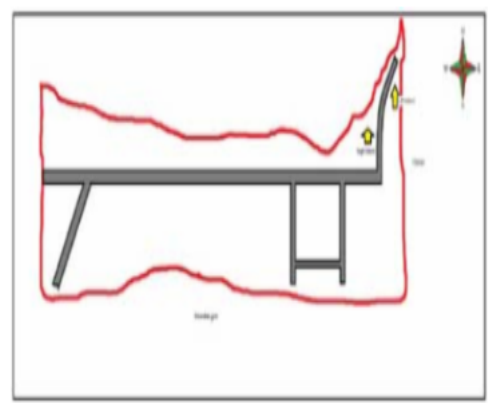

নিৰ্বাচক পঞ্জীয়ন বিষয়াৰ স্বাক্ষৰ

Nazri Naksha

Google Map View

Polling Station Building Front View

ভোটগ্ৰহন কেন্দ্ৰৰ সন্মুখৰ দৃশ্য

Cad View

Key MAP View

| | | | | | |
|------------------------------------------------------------------------------------------------------|--------------------------|--------------------------------------------------------------------------------------------------|--------------------------|-------------------------------------------------------------------------------------------------------|--------------------------|
| 1 নাম : জীতেন মণ্ডল পিতাৰ নাম: জুবান মণ্ডল ঘৰ নং : 00 বয়স : 65 লিঙ্গ : পুৰুষ | FQM1191998 ফটো উপলব্ধ | 2 নাম : যাদব সৰকাৰ পিতাৰ নাম: ব্ৰজেন সৰকাৰ ঘৰ নং : 0 বয়স : 50 লিঙ্গ : পুৰুষ | FQM5334781 ফটো উপলব্ধ | 3 নাম : সাৰথী সৰকাৰ স্বামীৰ নাম: যাদব সৰকাৰ ঘৰ নং : 0 বয়স : 42 লিঙ্গ : মহিলা | FQM5334805 ফটো উপলব্ধ |
| 4 নাম : দেবী বৃলা দাস স্বামীৰ নাম: নীল কান্ত নমদাস ঘৰ নং : 1 বয়স : 65 লিঙ্গ : মহিলা | FQM5034560 ফটো উপলব্ধ | 5 নাম : শতনন্দ নম দাস পিতাৰ নাম: নিলকান্ত নম দাস ঘৰ নং : 1 বয়স : 40 লিঙ্গ : পুৰুষ | FQM5034593 ফটো উপলব্ধ | 6 নাম : শেফালি নমদাস পিতাৰ নাম: নিলকান্ত নমদাস ঘৰ নং : 1 বয়স : 39 লিঙ্গ : মহিলা | FQM0560029 ফটো উপলব্ধ |
| 7 নাম : মিনা কুমাৰী নমদাস স্বামীৰ নাম: শতনন্দ নমদাস ঘৰ নং : 1 বয়স : 34 লিঙ্গ : মহিলা | FQM5034617 ফটো উপলব্ধ | 8 নাম : সুধন চন্দ্ৰ দাস পিতাৰ নাম: সুৰেন্দ্ৰ দাস ঘৰ নং : 2 বয়স : 58 লিঙ্গ : পুৰুষ | FQM5034628 ফটো উপলব্ধ | 9 নাম : মদন চন্দ্ৰ দাস পিতাৰ নাম: সুৰেন্দ্ৰ দাস ঘৰ নং : 2 বয়স : 46 লিঙ্গ : পুৰুষ | FQM5034639 ফটো উপলব্ধ |
| 10 নাম : শ্যামলা বালা দাস স্বামীৰ নাম: সুধন চন্দ্ৰ দাস ঘৰ নং : 2 বয়স : 45 লিঙ্গ : মহিলা | FQM5034640 ফটো উপলব্ধ | 11 নাম : মাধুৰী দাস স্বামীৰ নাম: মদন চন্দ্ৰ দাস ঘৰ নং : 2 বয়স : 36 লিঙ্গ : মহিলা | FQM5034651 ফটো উপলব্ধ | 12 নাম : সুশান্ত দাস পিতাৰ নাম: সুধন দাস ঘৰ নং : 2 বয়স : 27 লিঙ্গ : পুৰুষ | FQM0424838 ফটো উপলব্ধ |
| 13 নাম : প্ৰশান্ত দাস পিতাৰ নাম: সুধন দাস ঘৰ নং : 2 বয়স : 25 লিঙ্গ : পুৰুষ | FQM0419408 ফটো উপলব্ধ | 14 নাম : অনন্ত দাস পিতাৰ নাম: সুধন দাস ঘৰ নং : 2 বয়স : 20 লিঙ্গ : পুৰুষ | PIW0065771 ফটো উপলব্ধ | 15 নাম : বিশ্বজিৎ দাস পিতাৰ নাম: গিৰেন দাস ঘৰ নং : 08 বয়স : 23 লিঙ্গ : পুৰুষ | FQM1191659 ফটো উপলব্ধ |
| 16 নাম : ৰিতা দাস পিতাৰ নাম: গিৰিন দাস ঘৰ নং : 4 বয়স : 23 লিঙ্গ : মহিলা | PIW0016279 ফটো উপলব্ধ | 17 নাম : সুকুমাৰ ৰাজবংশী পিতাৰ নাম: সুৰেশ ৰাজবংশী ঘৰ নং : 6 বয়স : 42 লিঙ্গ : পুৰুষ | FQM5034695 ফটো উপলব্ধ | 18 নাম : চন্দন ৰাজবংশী পিতাৰ নাম: সুৰেশ ৰাজবংশী ঘৰ নং : 6 বয়স : 40 লিঙ্গ : পুৰুষ | FQM5034708 ফটো উপলব্ধ |
| 19 নাম : মেনকা ৰাজবংশী স্বামীৰ নাম: সুকুমাৰ ৰাজবংশী ঘৰ নং : 6 বয়স : 39 লিঙ্গ : মহিলা | FQM5034719 ফটো উপলব্ধ | 20 নাম : বিলাশী ৰাজবংশী স্বামীৰ নাম: চন্দন ৰাজবংশী ঘৰ নং : 6 বয়স : 32 লিঙ্গ : মহিলা | FQM5034720 ফটো উপলব্ধ | 21 নাম : মিঠুন ৰাজবংশী পিতাৰ নাম: সুৰেশ ৰাজবংশী ঘৰ নং : 6 বয়স : 28 লিঙ্গ : পুৰুষ | FQM0277525 ফটো উপলব্ধ |
| 22 নাম : ফুলমতী ৰাজবংশী স্বামীৰ নাম: মিঠুন ৰাজবংশী ঘৰ নং : 6 বয়স : 25 লিঙ্গ : মহিলা | FQM0459677 ফটো উপলব্ধ | 23 নাম : নাৰায়ণ দাস পিতাৰ নাম: ৰাম চন্দ্ৰ দাস ঘৰ নং : 8 বয়স : 66 লিঙ্গ : পুৰুষ | FQM0348581 ফটো উপলব্ধ | 24 নাম : প্ৰভাৱতী দাস স্বামীৰ নাম: নাৰায়ণ দাস ঘৰ নং : 8 বয়স : 55 লিঙ্গ : মহিলা | FQM5034731 ফটো উপলব্ধ |
| 25 নাম : কুস্তী বালা দাস পিতাৰ নাম: নাৰায়ণ দাস ঘৰ নং : 8 বয়স : 39 লিঙ্গ : মহিলা | FQM5034742 ফটো উপলব্ধ | 26 নাম : বেদানা দাশ স্বামীৰ নাম: অমৰ দাশ ঘৰ নং : 8 বয়স : 35 লিঙ্গ : মহিলা | FQM0348417 ফটো উপলব্ধ | 27 নাম : অমৰ দাস পিতাৰ নাম: নাৰায়ণ দাস ঘৰ নং : 8 বয়স : 30 লিঙ্গ : পুৰুষ | FQM1939146 ফটো উপলব্ধ |
| 28 নাম : অষ্টমী দাস পিতাৰ নাম: নাৰায়ণ দাস ঘৰ নং : 8 বয়স : 28 লিঙ্গ : মহিলা | FQM1242742 ফটো উপলব্ধ | 29 নাম : প্ৰেম কুমাৰ দাস পিতাৰ নাম: নাৰায়ণ দাস ঘৰ নং : 8 বয়স : 28 লিঙ্গ : পুৰুষ | FQM0185991 ফটো উপলব্ধ | 30 নাম : প্ৰসন্নজিত মণ্ডল পিতাৰ নাম: চিত্ত ৰঞ্জন মণ্ডল ঘৰ নং : 8ক বয়স : 27 লিঙ্গ : পুৰুষ | FQM0185330 ফটো উপলব্ধ |