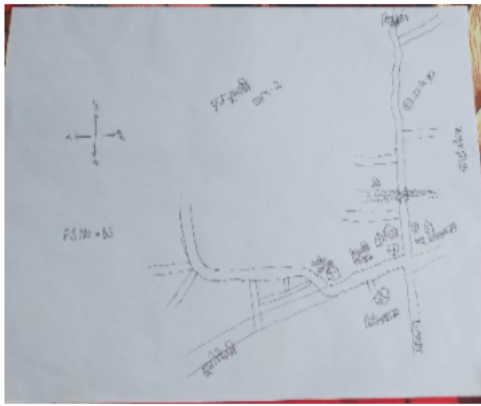

Nazri Naksha