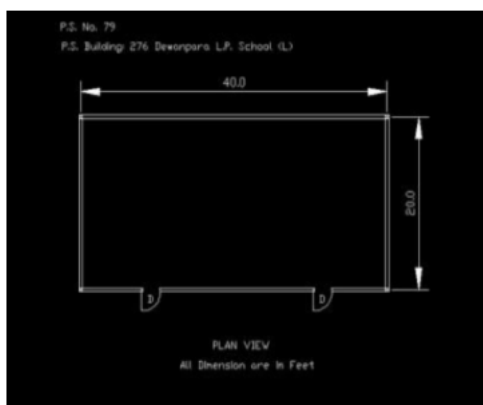

নিৰ্বাচক পঞ্জীয়ন বিষয়াৰ স্বাক্ষৰ

Nazri Naksha

Google Map View

Polling Station Building Front View

ভোটগ্ৰহন কেন্দ্ৰৰ সন্মুখৰ দৃশ্য

Cad View

Key MAP View

1 নাম : শ্ৰী হেমেল মুছাহাৰী পিতাৰ নাম: সম্ভাৰু মুছাহাৰী ঘৰ নং : 1 বয়স : 52 লিঙ্গ : পুৰুষ	FQM7934567 ফটো উপলব্ধ	2 নাম : অঞ্জলী মুছাহাৰী স্বামীৰ নাম: শ্ৰী হেমেল মুছাহাৰী ঘৰ নং : 1 বয়স : 46 লিঙ্গ : মহিলা	FQM7934578 ফটো উপলব্ধ	3 নাম : খস্মা ৰাণী মুছাহাৰী পিতাৰ নাম: হেমেল মুছাহাৰী ঘৰ নং : 1 বয়স : 31 লিঙ্গ : মহিলা	FQM1955697 ফটো উপলব্ধ
4 নাম : চেতিও সৌৰাং মুছাহাৰী পিতাৰ নাম: হেমেল মুছাহাৰী ঘৰ নং : 1 বয়স : 28 লিঙ্গ : পুৰুষ	FQM0116624 ফটো উপলব্ধ	5 নাম : আৰতী বসুমতাৰী বড়ো মাতৃৰ নাম: মনদে বসুমতাৰী বড়ো ঘৰ নং : 01 বয়স : 25 লিঙ্গ : মহিলা	FQM0332270 ফটো উপলব্ধ	6 নাম : দেংখো মুশাহাৰী পিতাৰ নাম: হেমেল মুশাহাৰী ঘৰ নং : 1 বয়স : 23 লিঙ্গ : মহিলা	FQM1203017 ফটো উপলব্ধ
7 নাম : কনিষ্ক বড়ো পিতাৰ নাম: লকেশ্বৰ বড়ো ঘৰ নং : 0 বয়স : 22 লিঙ্গ : পুৰুষ	FQM1223221 ফটো উপলব্ধ	8 নাম : আৰতি বসুমতাৰী স্বামীৰ নাম: যতীন বসুমতাৰী ঘৰ নং : 8 বয়স : 75 লিঙ্গ : মহিলা	FQM7934589 ফটো উপলব্ধ	9 নাম : বেৰনীকা বসুমতাৰী স্বামীৰ নাম: মানিক বসুমতাৰী ঘৰ নং : 8 বয়স : 50 লিঙ্গ : মহিলা	FQM7934590 ফটো উপলব্ধ
S 10 নাম : কুমাৰী আছাৰাণী বসুমতাৰী পিতাৰ নাম: যতীন বসুমতাৰী ঘৰ নং : 8 বয়স : 50 লিঙ্গ : মহিলা	FQM7934603 ফটো উপলব্ধ	11 নাম : কমল বসুমতাৰী পিতাৰ নাম: জৌটিআন্দৰা নাথ বসুমতাৰী ঘৰ নং : 8 বয়স : 48 লিঙ্গ : পুৰুষ	FQM7934614 ফটো উপলব্ধ	12 নাম : সুনিতা দৈমাৰী স্বামীৰ নাম: কমল বসুমতাৰী ঘৰ নং : 8 বয়স : 38 লিঙ্গ : মহিলা	FQM0104406 ফটো উপলব্ধ
13 নাম : বন্দা বসুমতাৰী পিতাৰ নাম: যতীন বসুমতাৰী ঘৰ নং : 8ক বয়স : 47 লিঙ্গ : পুৰুষ	FQM7934625 ফটো উপলব্ধ	14 নাম : শ্ৰীমতী নিৰমলা বসুমতাৰী স্বামীৰ নাম: বন্দা বসুমতাৰী ঘৰ নং : 8ক বয়স : 40 লিঙ্গ : মহিলা	FQM7934636 ফটো উপলব্ধ	15 নাম : কনকলতা বসুমতাৰী স্বামীৰ নাম: ছবীন বসুমতাৰী ঘৰ নং : 5 বয়স : 74 লিঙ্গ : মহিলা	FQM7934647 ফটো উপলব্ধ
S 16 নাম : পূৰ্ণিমা বসুমতাৰী মাতৃৰ নাম: কনকলতা বসুমতাৰী ঘৰ নং : 5 বয়স : 46 লিঙ্গ : মহিলা	FQM1955631 ফটো উপলব্ধ	S 17 নাম : মনিকা বসুমতাৰী পিতাৰ নাম: ছবীন বসুমতাৰী ঘৰ নং : 5 বয়স : 44 লিঙ্গ : মহিলা	FQM7934658 ফটো উপলব্ধ	18 নাম : শুক্ৰমণী বসুমতাৰী পিতাৰ নাম: ছবীন বসুমতাৰী ঘৰ নং : 5 বয়স : 42 লিঙ্গ : পুৰুষ	FQM7934669 ফটো উপলব্ধ
19 নাম : সলমী বসুমতাৰী স্বামীৰ নাম: শুক্ৰমণী বসুমতাৰী ঘৰ নং : 5 বয়স : 41 লিঙ্গ : মহিলা	FQM0318865 ফটো উপলব্ধ	20 নাম : মাৰ্কুশ বসুমতাৰী পিতাৰ নাম: ছবীন বসুমতাৰী ঘৰ নং : 5 বয়স : 40 লিঙ্গ : পুৰুষ	FQM7934670 ফটো উপলব্ধ	21 নাম : পেট্ৰিছ বসুমতাৰী পিতাৰ নাম: ছবীন বসুমতাৰী ঘৰ নং : 5 বয়স : 39 লিঙ্গ : পুৰুষ	FQM7934681 ফটো উপলব্ধ
22 নাম : জেমস স্বৰ্গীয়াৰী মাতৃৰ নাম: ৰঞ্জিত স্বৰ্গীয়াৰী ঘৰ নং : 5 বয়স : 29 লিঙ্গ : পুৰুষ	FQM0268896 ফটো উপলব্ধ	23 নাম : অঞ্জনা বসুমতাৰী স্বামীৰ নাম: মাৰ্কুছ বসুমতাৰী ঘৰ নং : 5 বয়স : 25 লিঙ্গ : মহিলা	FQM0318881 ফটো উপলব্ধ	24 নাম : গাৰমেয়া স্বৰ্গীয়াৰী মাতৃৰ নাম: পূৰ্ণিমা বসুমতাৰী ঘৰ নং : 05 বয়স : 23 লিঙ্গ : পুৰুষ	PIW0001628 ফটো উপলব্ধ
25 নাম : বীৰখাং বসুমতাৰী মাতৃৰ নাম: সলমী বসুমতাৰী ঘৰ নং : 05 বয়স : 20 লিঙ্গ : পুৰুষ	PIW0001644 ফটো উপলব্ধ	26 নাম : প্ৰমিলা ব্ৰহ্ম স্বামীৰ নাম: ধনিৰাম ব্ৰহ্ম ঘৰ নং : 9 বয়স : 70 লিঙ্গ : মহিলা	FQM7934692 ফটো উপলব্ধ	27 নাম : জেফ্ৰি জগদিশ বসুমতাৰী পিতাৰ নাম: ধনিৰাম বসুমতাৰী ঘৰ নং : 9 বয়স : 52 লিঙ্গ : পুৰুষ	FQM7934705 ফটো উপলব্ধ
28 নাম : জয়ন্তী বসুমতাৰী স্বামীৰ নাম: জেপ্ৰি জগদিশ বসুমতাৰী ঘৰ নং : 9 বয়স : 44 লিঙ্গ : মহিলা	FQM7934716 ফটো উপলব্ধ	29 নাম : নমল বসুমতাৰী পিতাৰ নাম: ধনিৰাম ব্ৰহ্ম ঘৰ নং : 9 বয়স : 42 লিঙ্গ : পুৰুষ	FQM7934727 ফটো উপলব্ধ	30 নাম : অনীতা কাৰ্জি স্বামীৰ নাম: নমল বসুমতাৰী ঘৰ নং : 9 বয়স : 42 লিঙ্গ : মহিলা	FQM1955482 ফটো উপলব্ধ